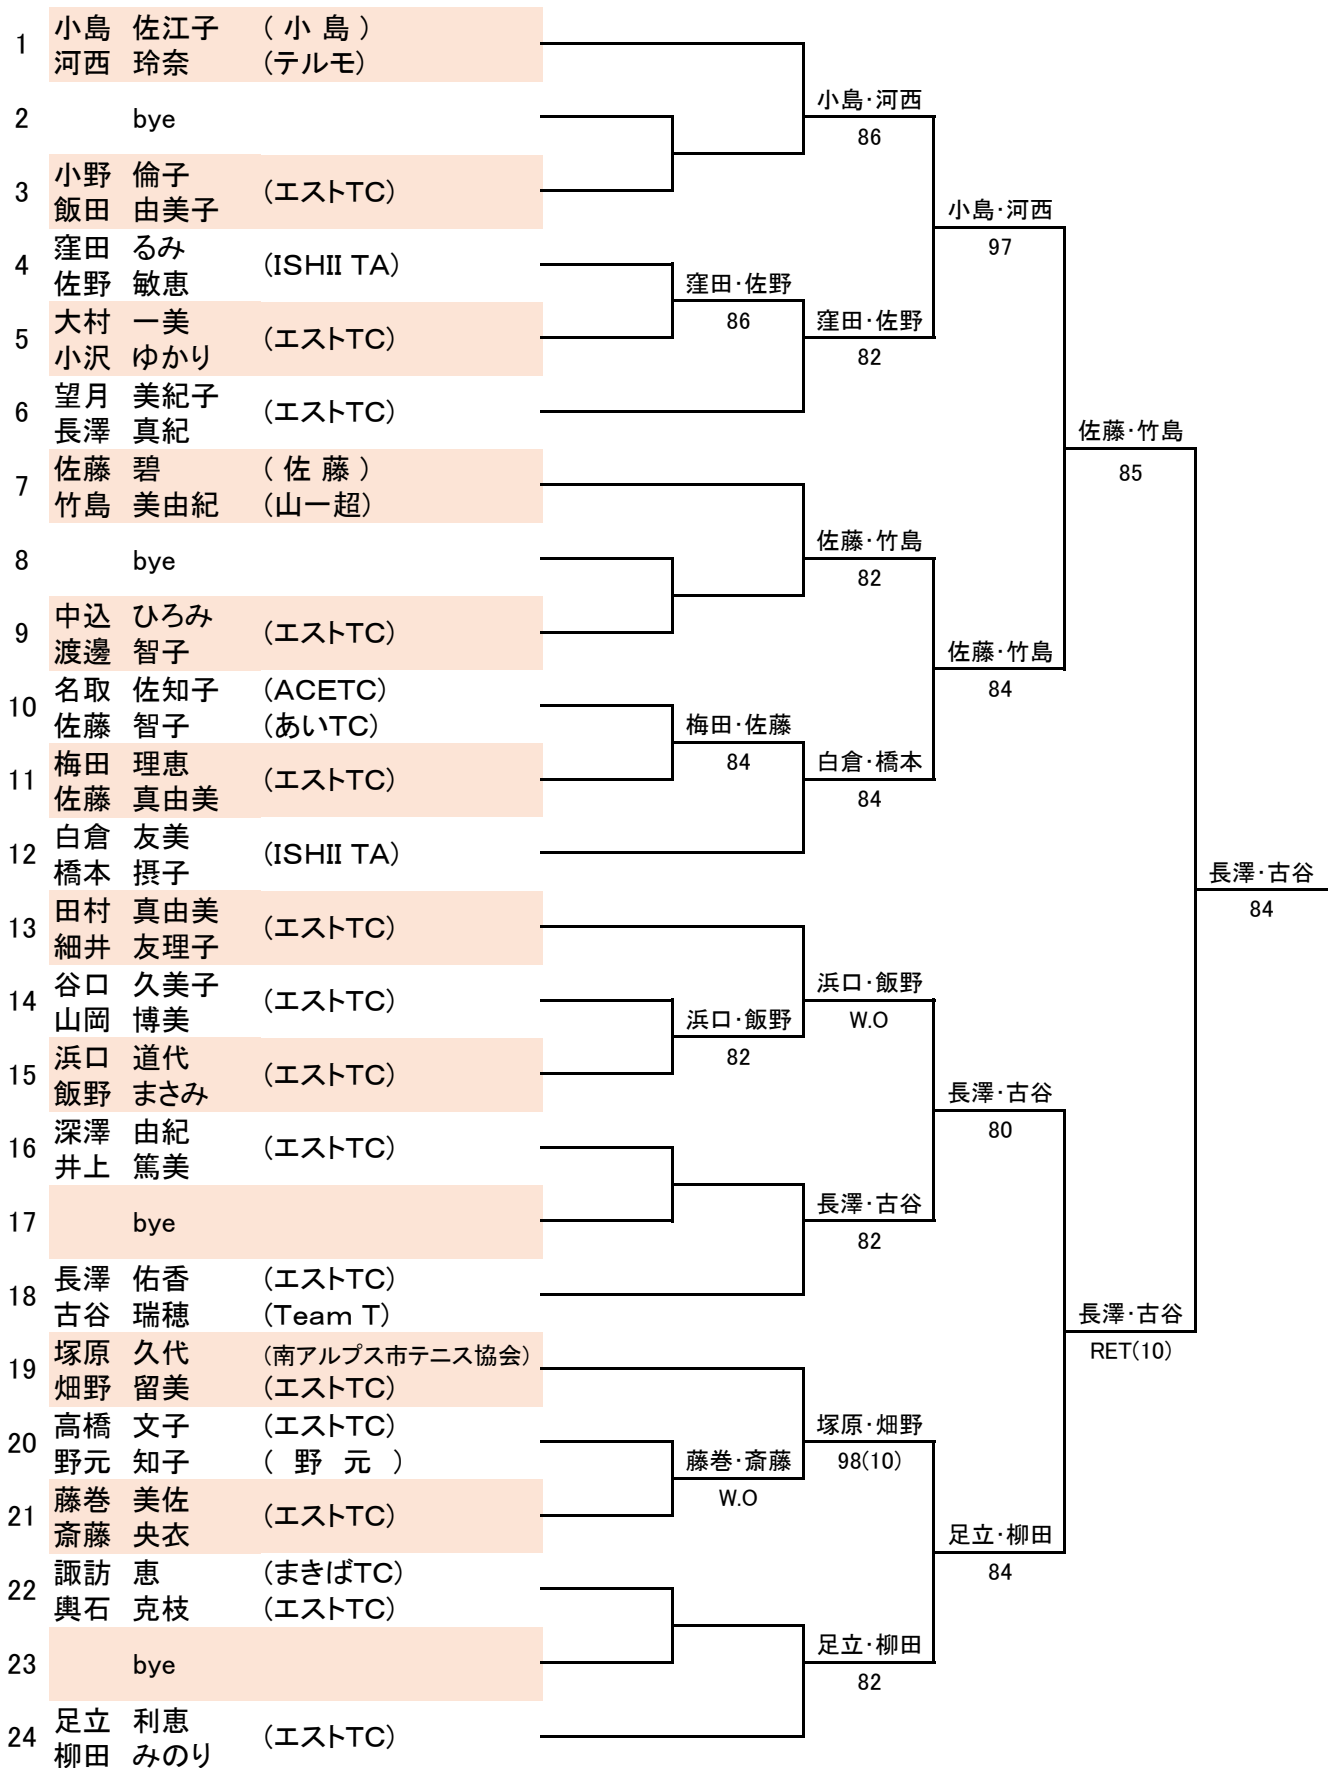

■ 女子ダブルス A 級

■ 女子ダブルスBCDE級