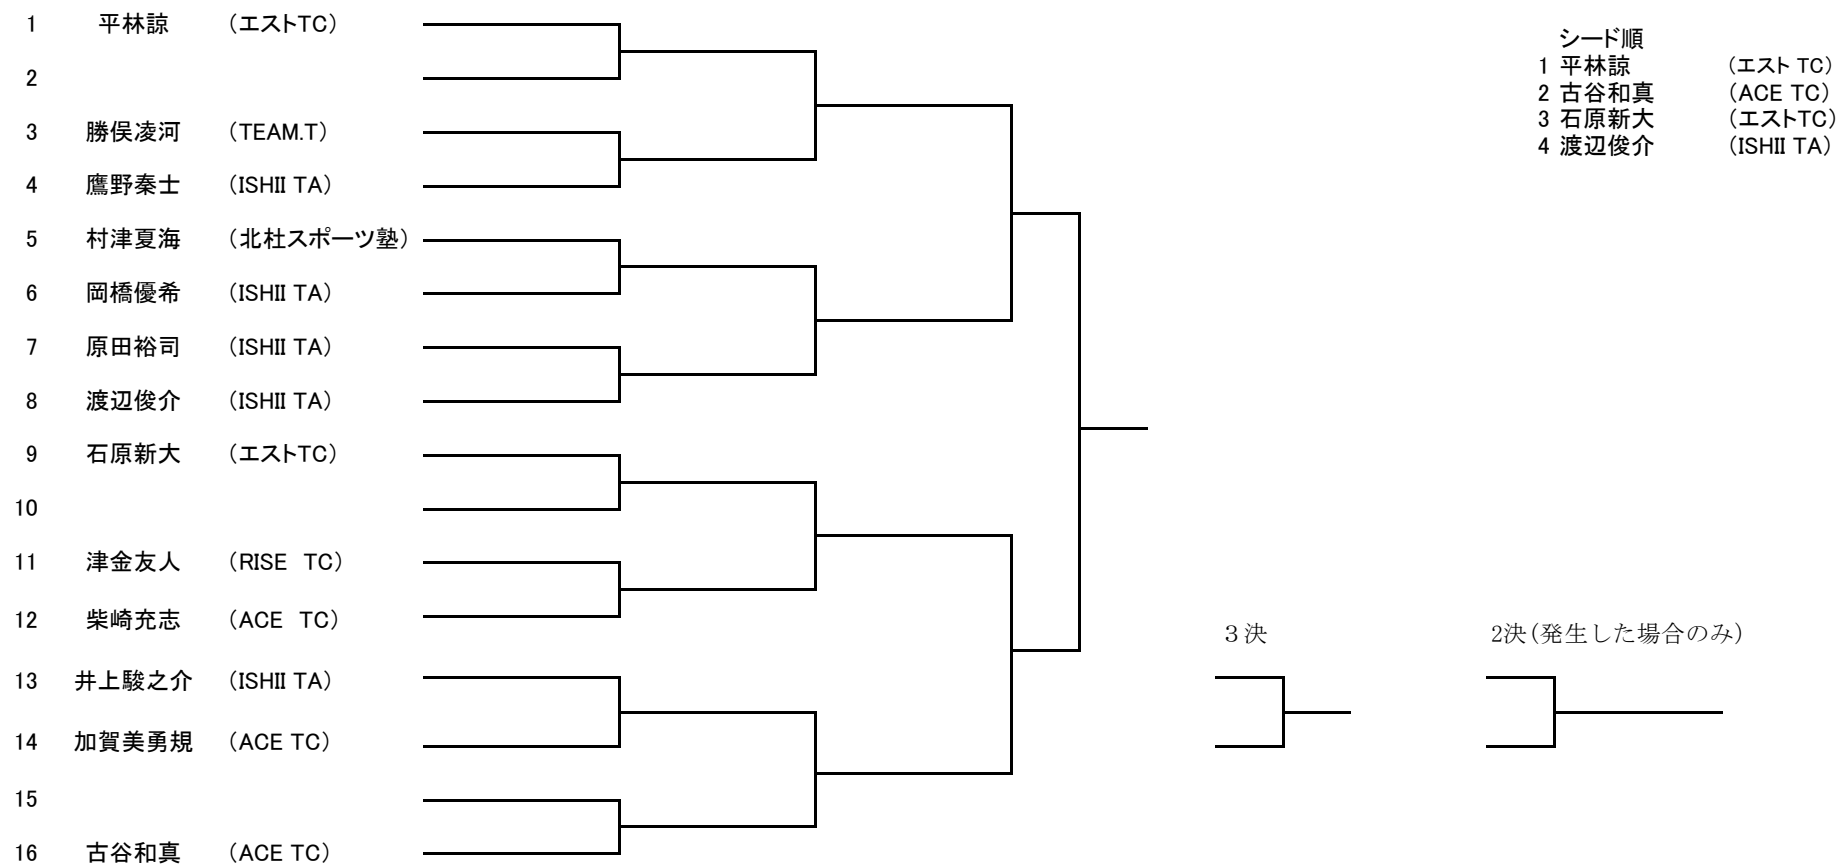

■ 山梨県国スポ予選男子シングルス

3決

2決(発生した場合のみ)