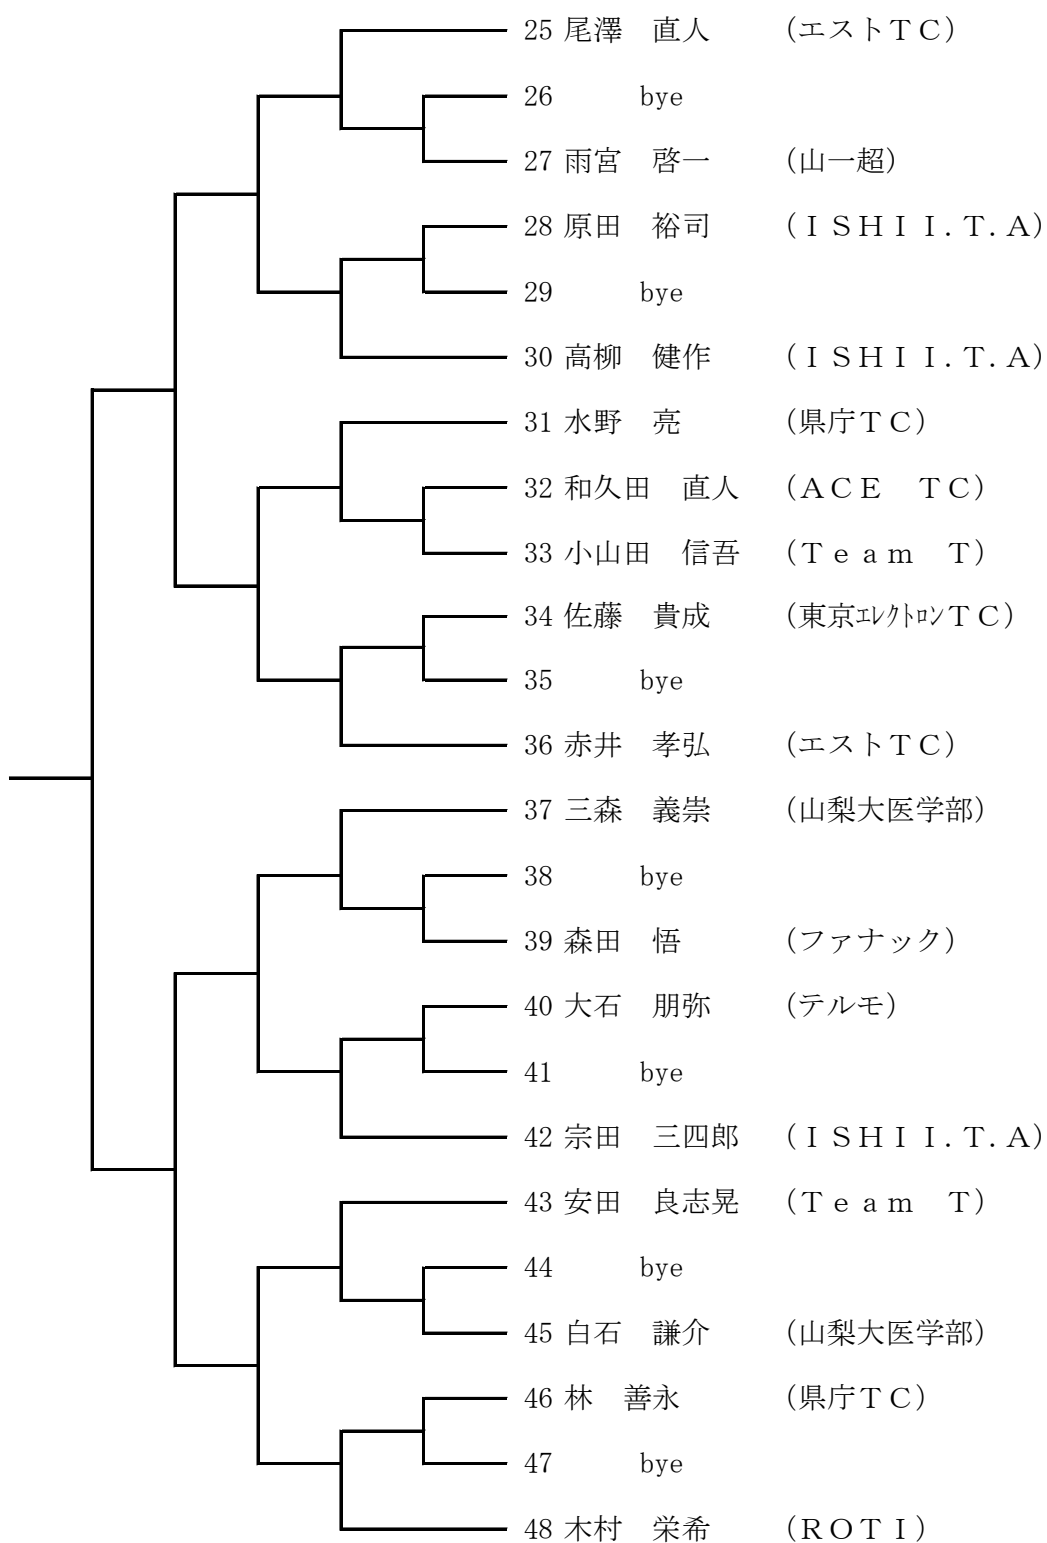

■2026 会長杯 男子シングルス A級

1/2

■2026 会長杯 男子シングルス A級

■2026 会長杯 男子シングルスB級 2 / 2

■2026 会長杯 男子シングルス CD級

1 山本 絢也 (I S H I I . T . A)

2 bye

3 武山 慎吾 (エ ス ト T C)

4 鈴木 大治朗 (R I S E T S)

5 西田 伯人 (西 田)

6 吾妻 優誠 (甲 斐 市 テ ニ ス 協 会)

7 小林 真裕 (R I S E T S)

8 孔 俊樹 (エ ス ト T C)

■2026 会長杯 高校生以下男子シングルス

		山土井 智哉 (玉穂中学校)	青木 一真 (忍野中学校)	藤本 卓也 (猿橋中学校)	岩崎 祐樹 (駿台甲府高校)	勝 負 ゲーム得失
1	山土井 智哉 (玉穂中学校)					
2	青木 一真 (忍野中学校)					
3	藤本 卓也 (猿橋中学校)					
4	岩崎 祐樹 (駿台甲府高校)					

順 位