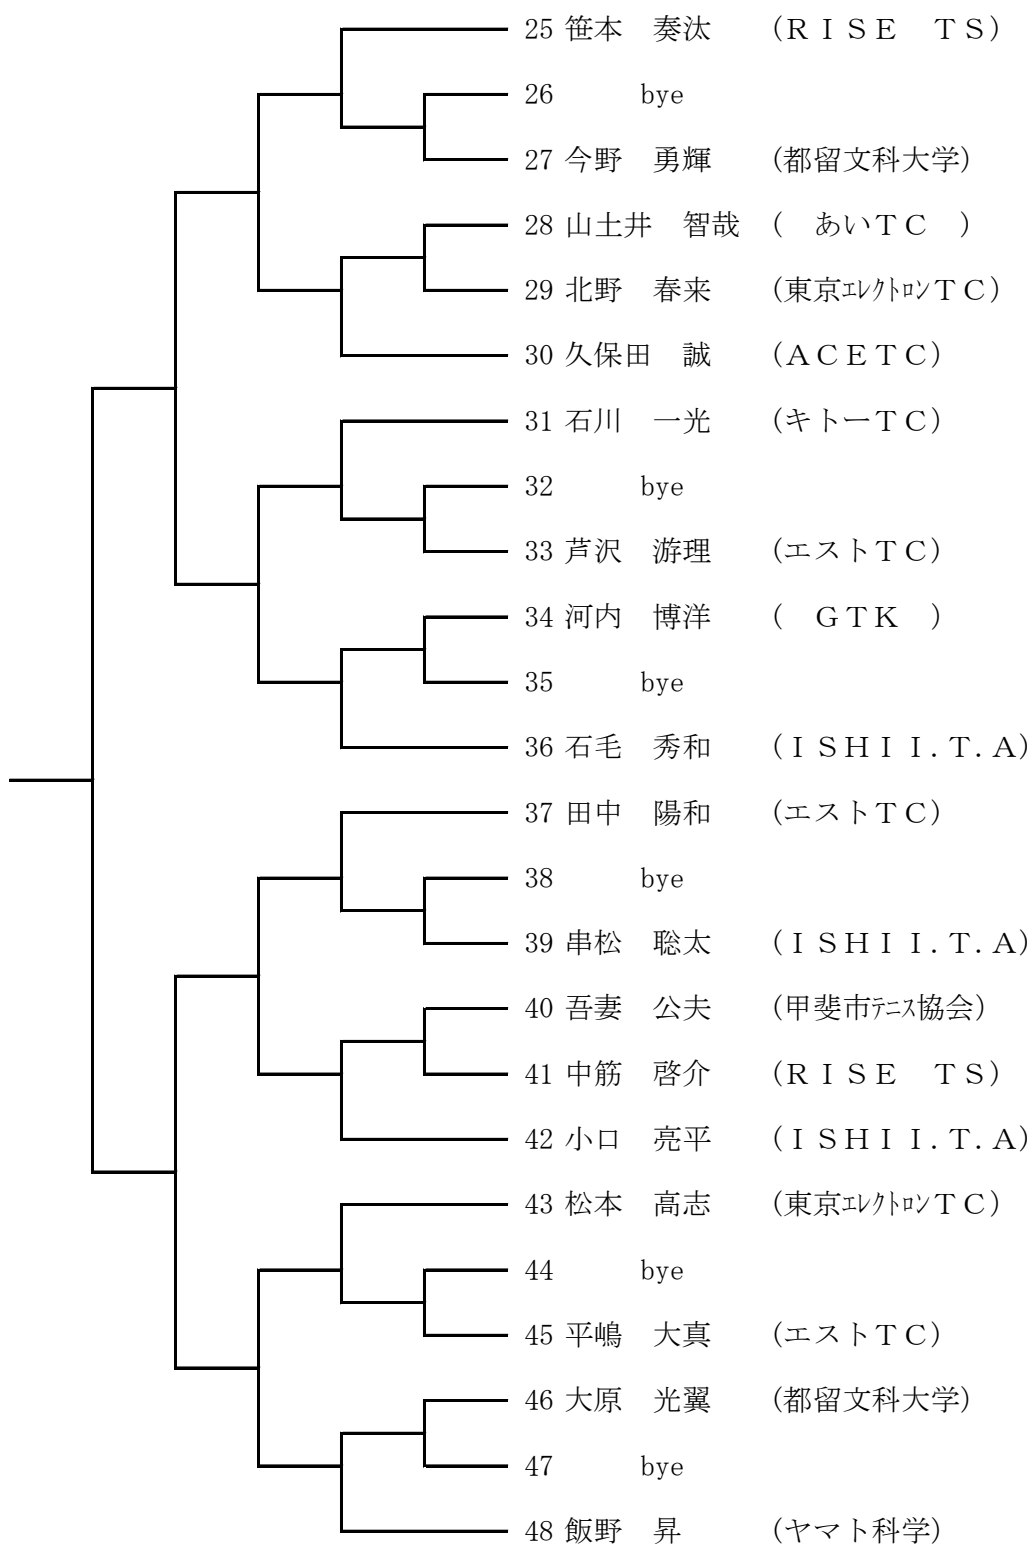

■2026 会長杯 男子シングルス A級

1/2

■2026 会長杯 男子シングルス A級

■2026 会長杯 男子シングルスB級 2 / 2

■2026 会長杯 男子シングルス CD級

1 山本 絢也 (I S H I I . T . A)

2 bye

3 武山 慎吾 (エ ス ト T C)

4 鈴木 大治朗 (R I S E T S)

5 西田 伯人 (西 田)

6 吾妻 優誠 (甲 斐 市 テ ニ ス 協 会)

7 小林 真裕 (R I S E T S)

8 孔 俊樹 (エ ス ト T C)

■2026 会長杯 高校生以下男子シングルス

		山土井 智哉 (玉穂中学校)	青木 一真 (忍野中学校)	藤本 卓也 (猿橋中学校)	岩崎 祐樹 (駿台甲府高校)	勝 負 ゲーム得失
1	山土井 智哉 (玉穂中学校)					
2	青木 一真 (忍野中学校)					
3	藤本 卓也 (猿橋中学校)					
4	岩崎 祐樹 (駿台甲府高校)					

順 位