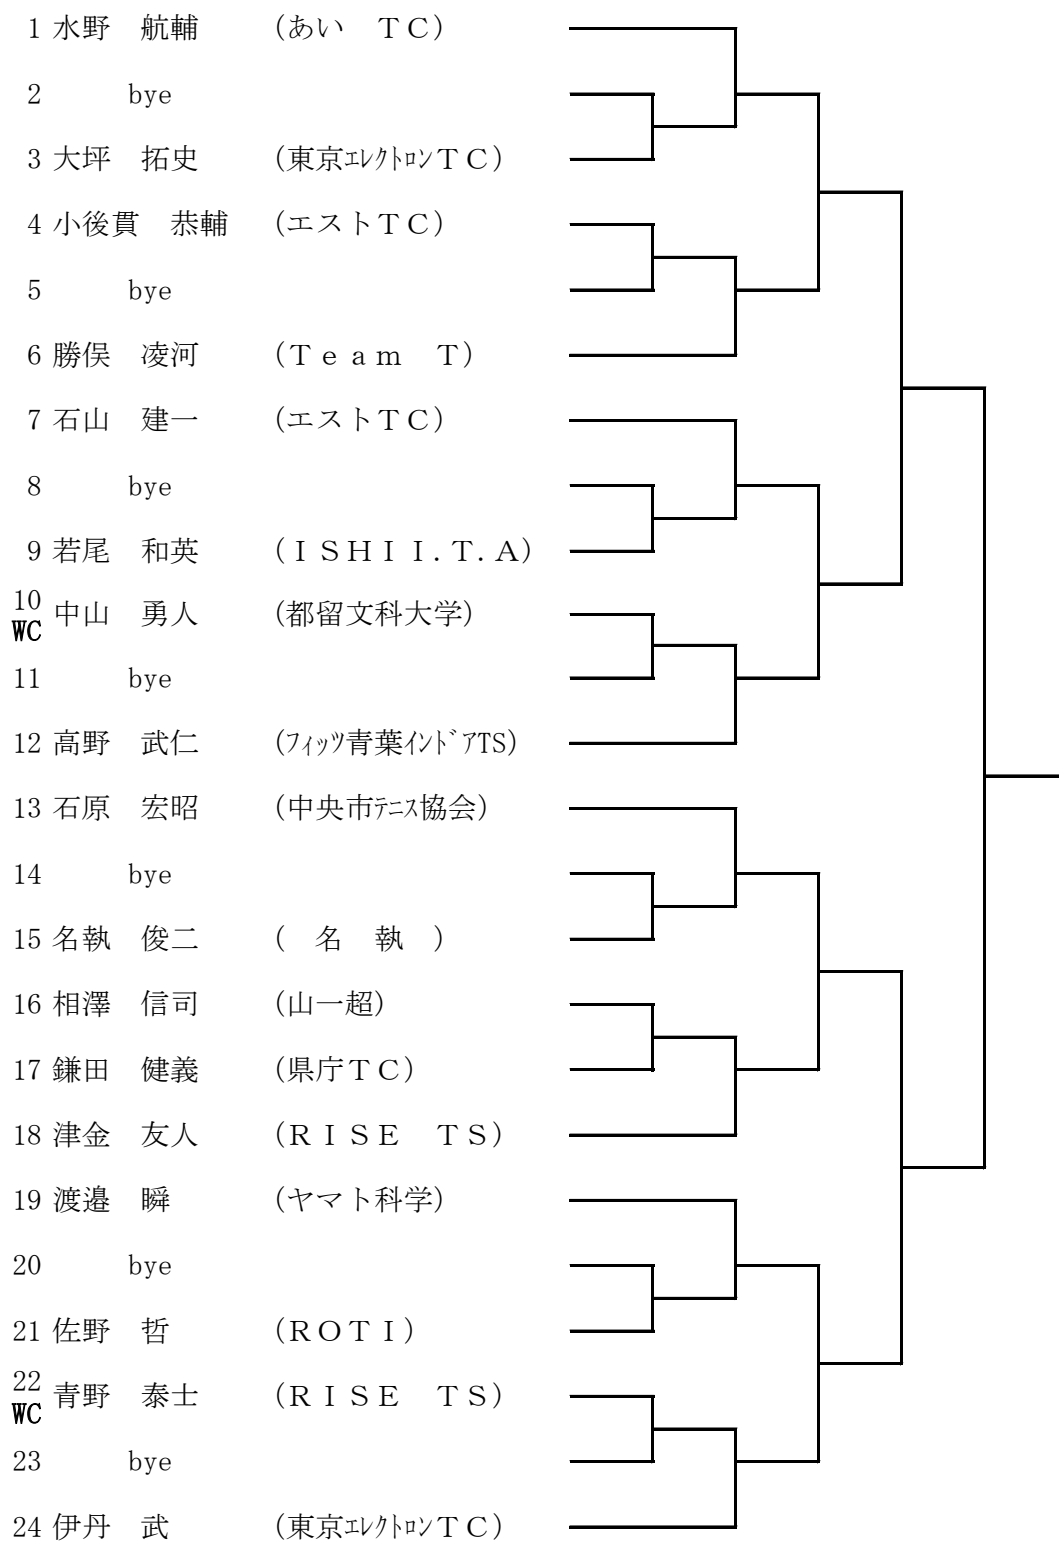

■2026 会長杯 男子シングルス A級

1/2

■2026 会長杯 男子シングルス A級

■2026 会長杯 男子シングルスB級 2 / 2

■2026 会長杯 男子シングルス CD級

1 山本 絢也 (I S H I I . T . A)

2 bye

3 武山 慎吾 (エ ス ト T C)

4 鈴木 大治朗 (R I S E T S)

5 西田 伯人 (西 田)

6 吾妻 優誠 (甲 斐 市 テ ニ ス 協 会)

7 小林 真裕 (R I S E T S)

8 孔 俊樹 (エ ス ト T C)

■2026 会長杯 高校生以下男子シングルス

		山土井 智哉 (玉穂中学校)	青木 一真 (忍野中学校)	藤本 卓也 (猿橋中学校)	岩崎 祐樹 (駿台甲府高校)	勝 負 ゲーム得失
1	山土井 智哉 (玉穂中学校)					
2	青木 一真 (忍野中学校)					
3	藤本 卓也 (猿橋中学校)					
4	岩崎 祐樹 (駿台甲府高校)					

順 位