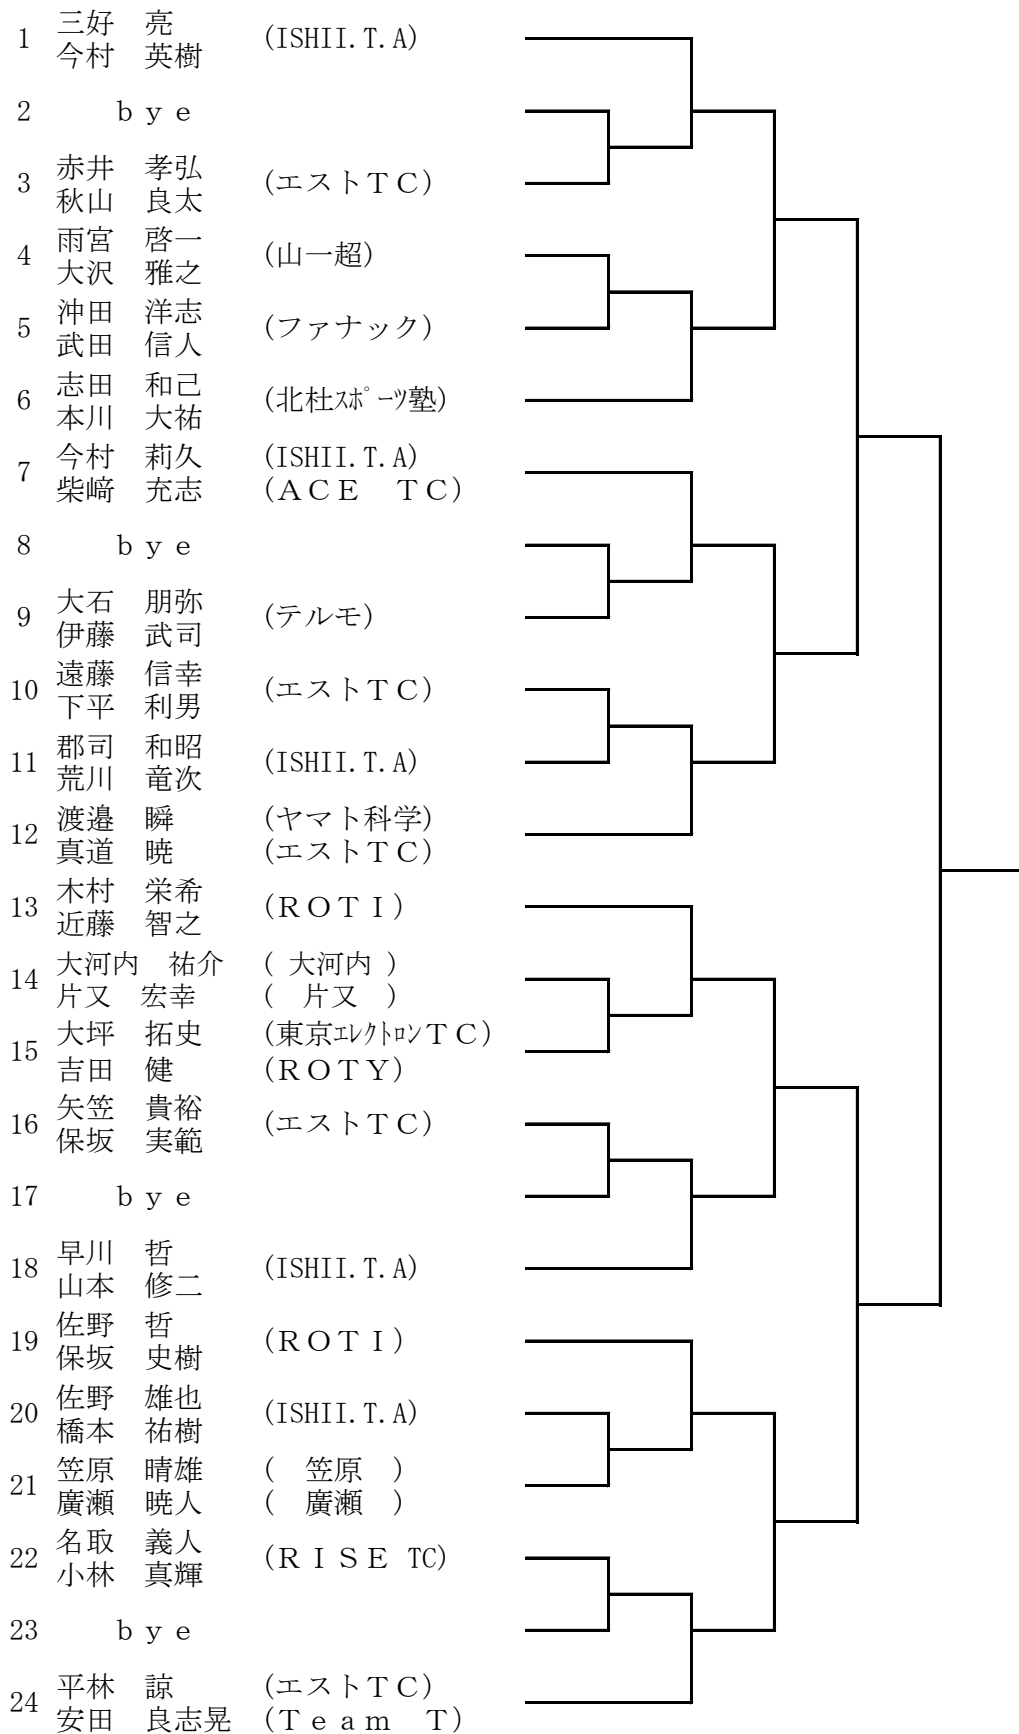

■2026年 会長杯 男子ダブルス A級

◆2026 会長杯 男子ダブルス B級