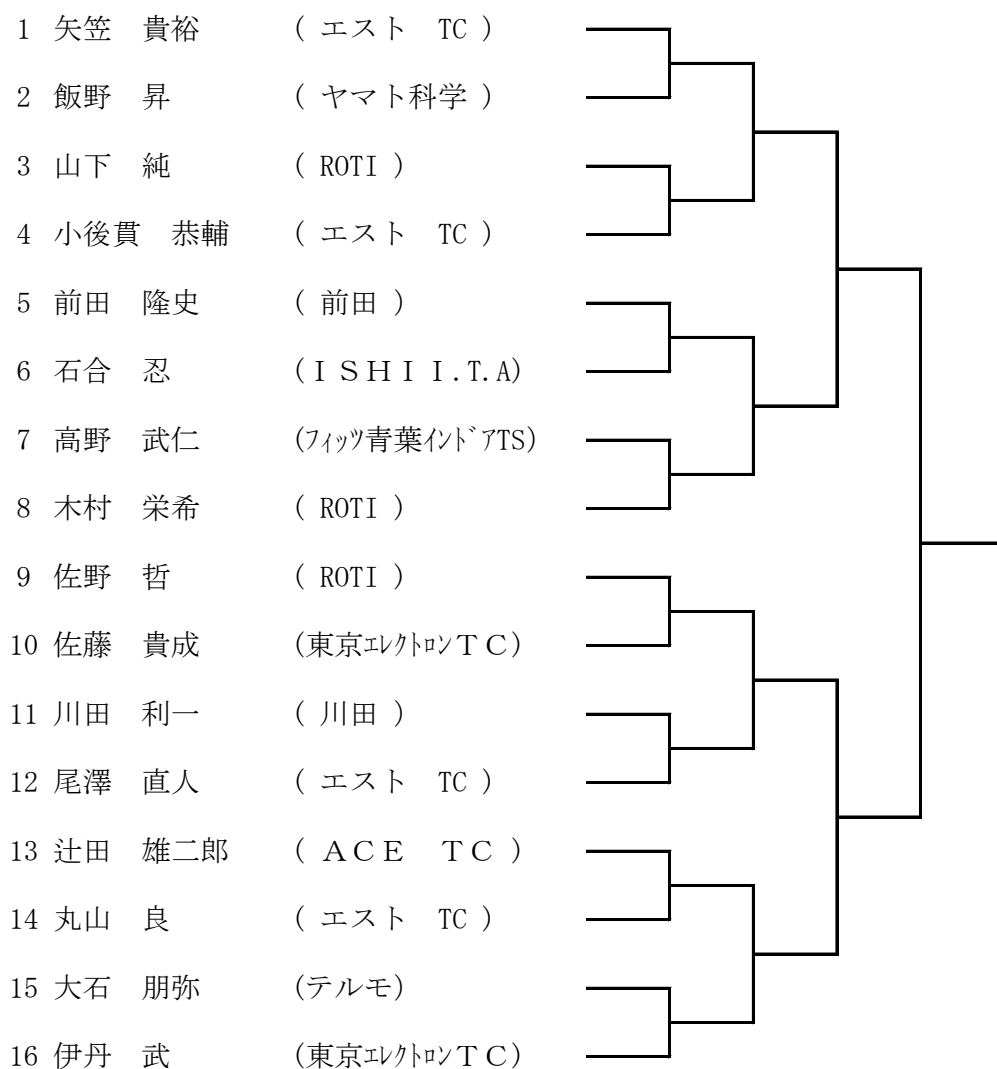

■2026 会長杯 男子35歳シングルス G級

## ■2026 会長杯 男子45歳以上シングルス

1	伊丹 武	(東京エレクトロニックTC)	
2	小池 美彦	(ACE TC)	
3	丸山 良	(エストTC)	
4	飯野 昇	(ヤマト科学)	
5	高野 武仁	(フィット青葉インドアTC)	
6	郡司 和昭	(ISHII I.T.A)	
7	小山田 信吾	(Team T)	
8	尾澤 直人	(エストTC)	
9	佐野 哲	(ROTI)	
10	川名 博之	(ISHII I.T.A)	
11	辻田 雄二郎	(ACE TC)	
12	石山 建一	(エストTC)	
13	佐藤 貴成	(東京エレクトロニックTC)	
14	石川 一光	(キトーTC)	
15	孔 俊樹	(エストTC)	
16	木村 栄希	(ROTI)	