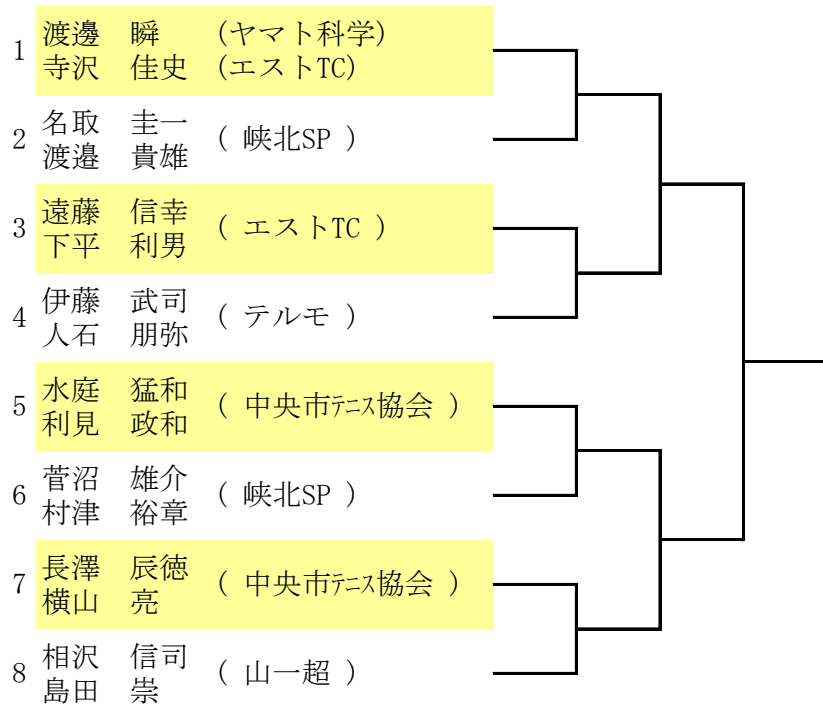

■2026 会長杯 男子 35歳以上ダブルス

■2026 会長杯 男子45歳以上ダブルス

◆2026年 会長杯 男子55才以上ダブルス

◆2026年 会長杯 女子45才以上ダブルス