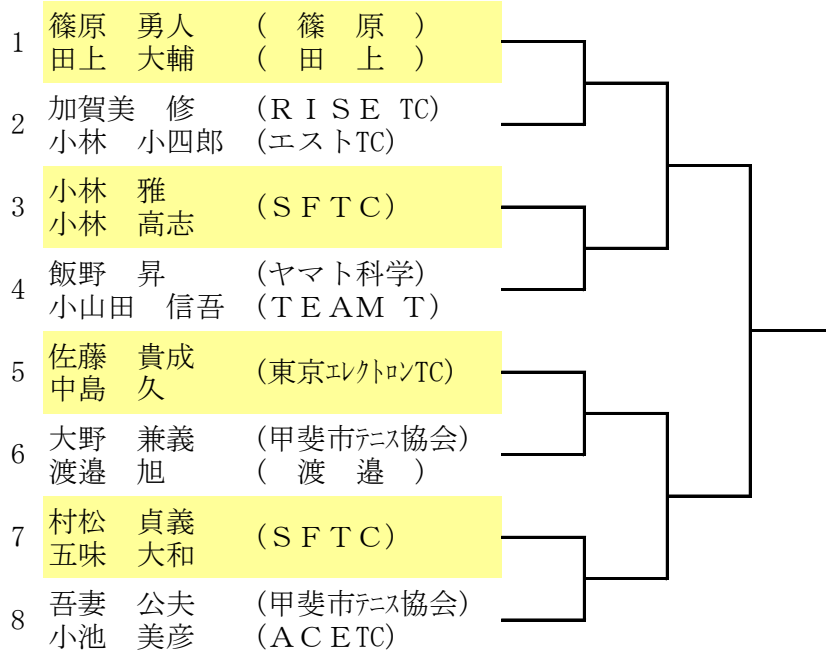

■2026 会長杯 男子 35歳以上ダブルス

■2026 会長杯 男子45歳以上ダブルス

◆2026年 会長杯 男子55才以上ダブルス

◆2026年 会長杯 女子45才以上ダブルス