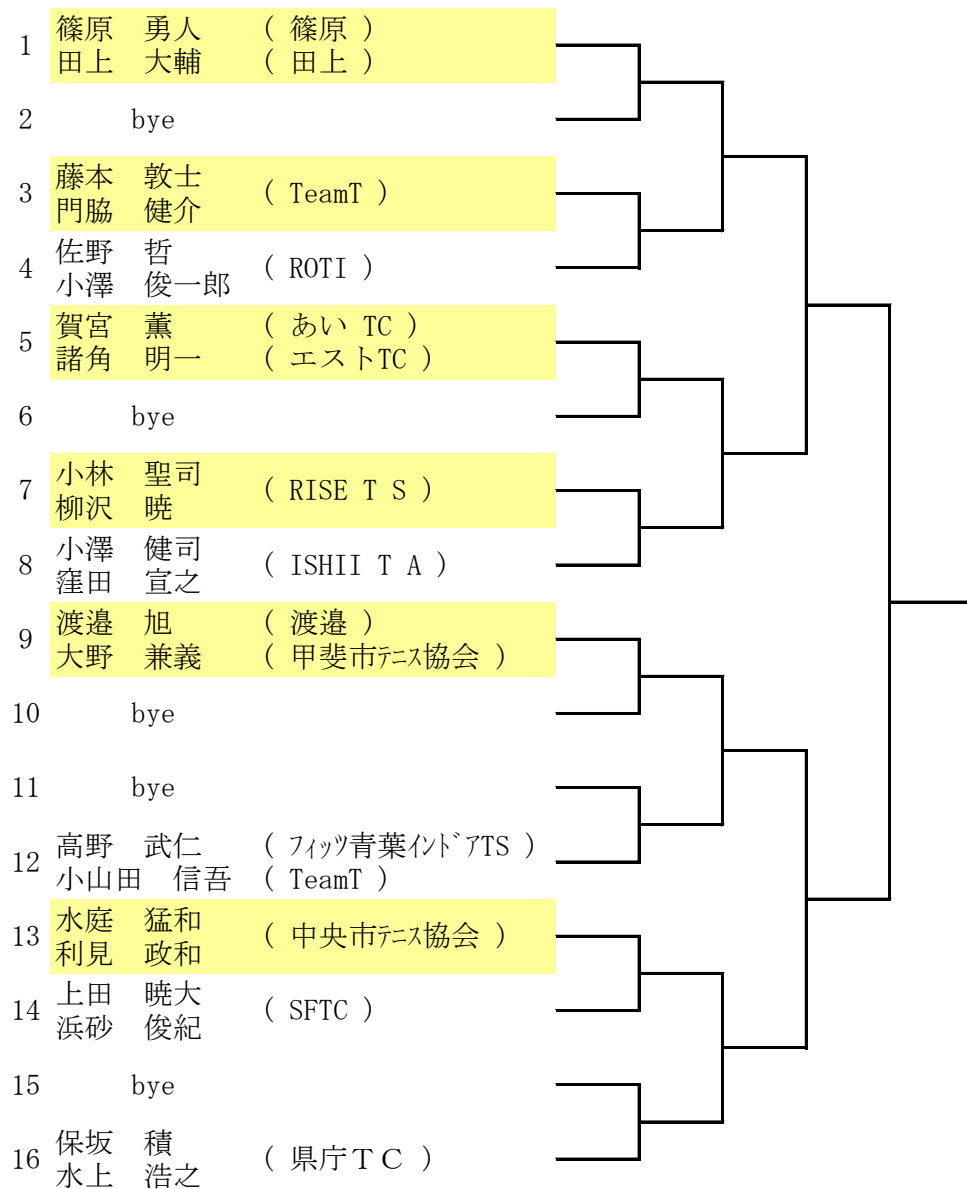

■2026 会長杯 男子 35歳以上ダブルス

■2026 会長杯 男子45歳以上ダブルス

◆2026年 会長杯 男子55才以上ダブルス

◆2026年 会長杯 女子45才以上ダブルス