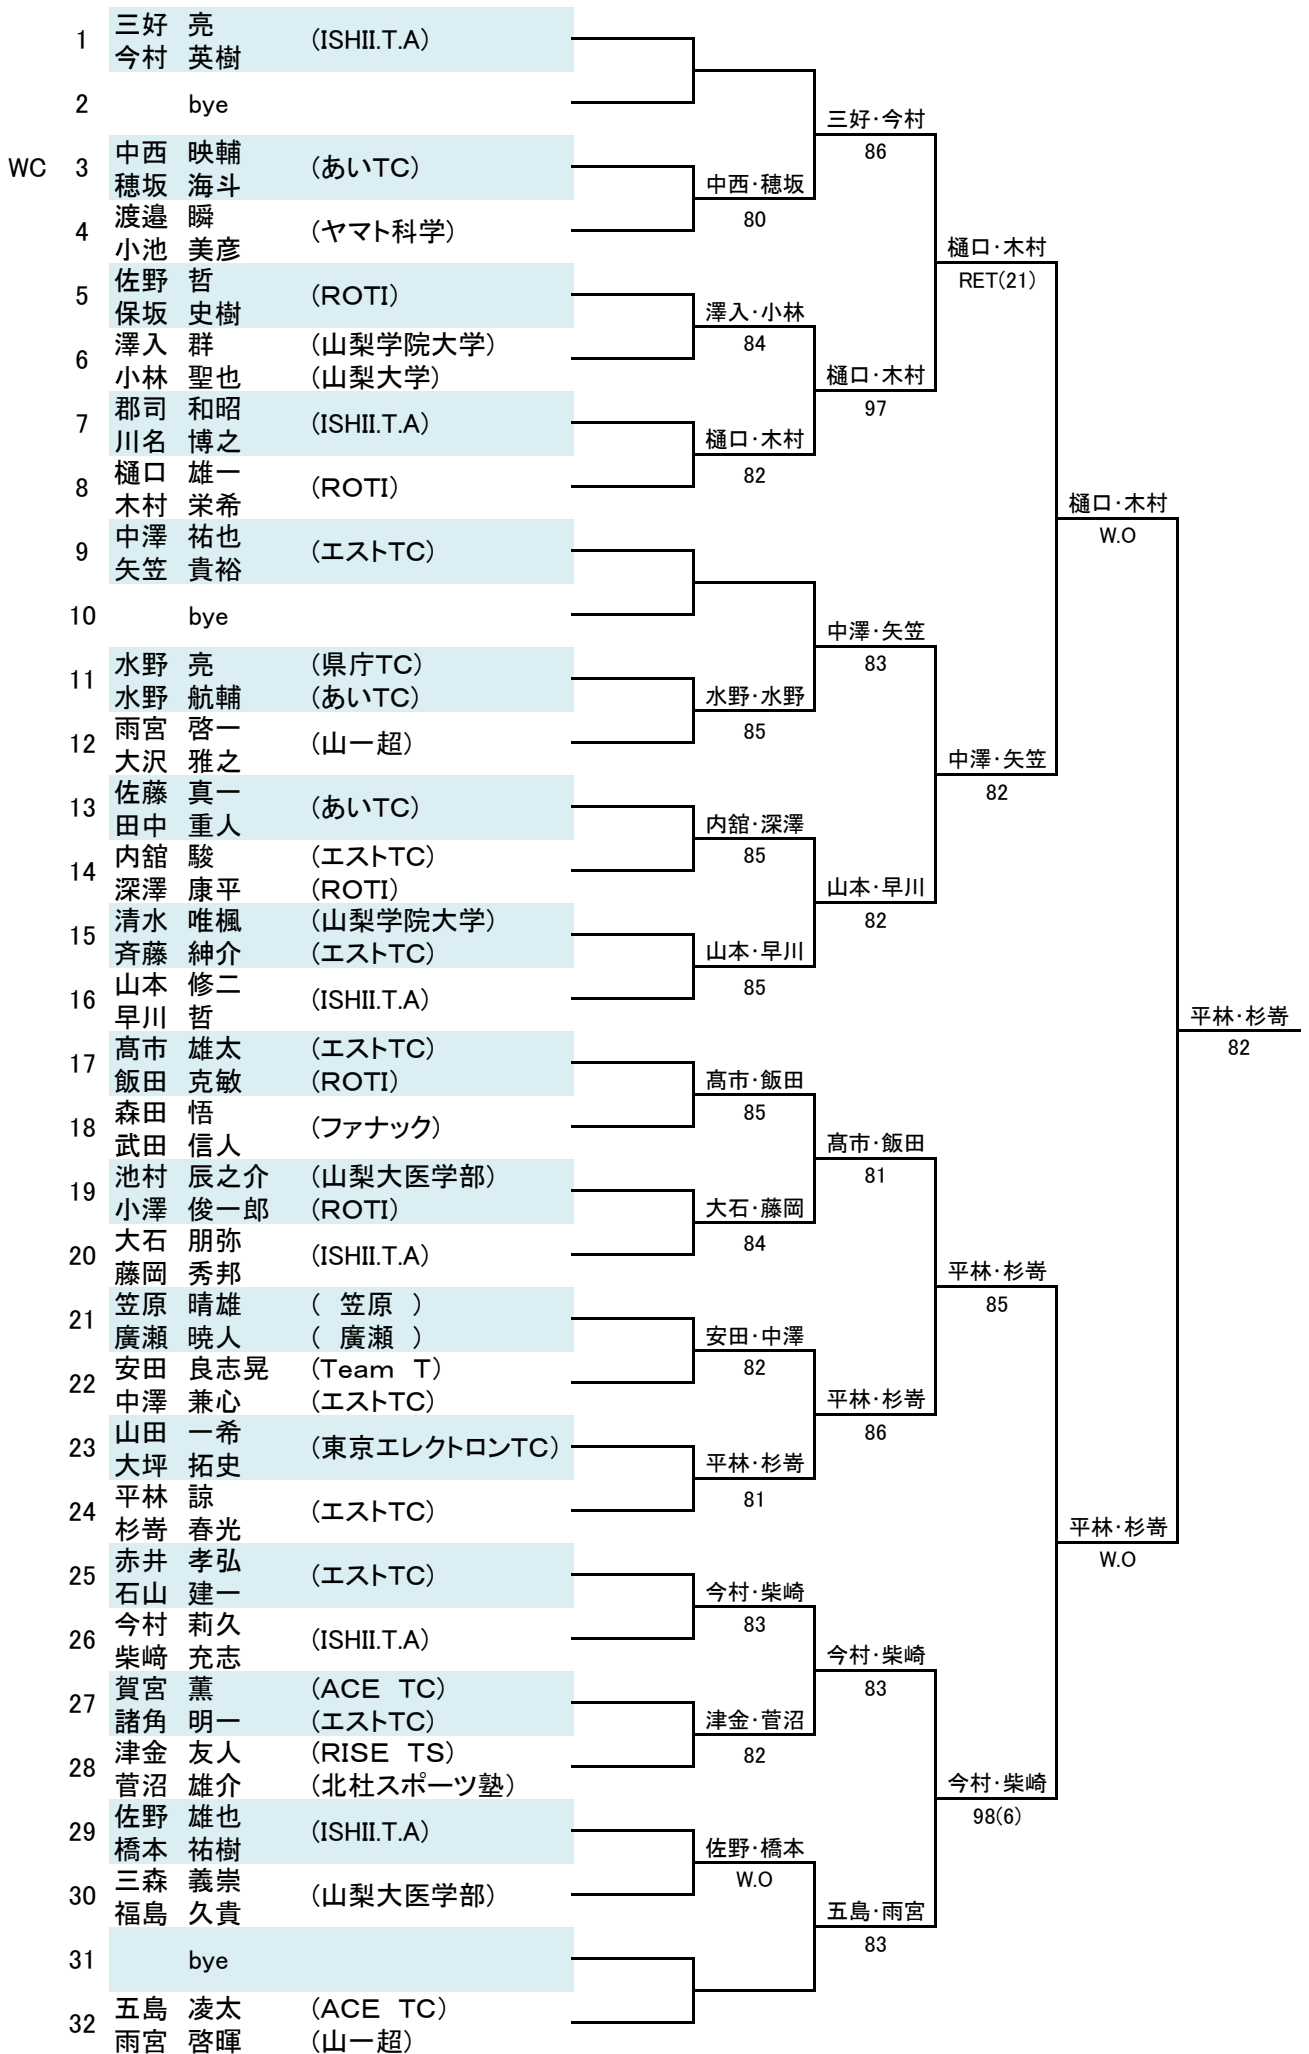

男子ダブルスA級

男子ダブルスBC級

1	入倉 孝司 (GTK)	坂本 祐二 (Team T)		入倉・坂本	
2	bye			85	
3	青野 泰士 (RISE TS)	笹本 奏汰			山田・大須賀
4	鈴木 秀司郎 (ファナック)	塚田 久也	鈴木・塚田		82
5	清水 陽介 (エストTC)	飯久保 春樹	85		山田・大須賀
6	山田 凜星 (日本航空高校)	大須賀 聖		83	
7	穴水 海州 (RISE TS)	平井 莞太		穴水・平井	志田・本川
8	bye			80	
9	水上 基 (ISHII.T.A)	正治 拓隼			志田・本川
10	穴水 弘晃 (ACE T.C.)	長田 正 (エストTC)			98(4)
11	武川 励 (YSKe-com)	福島 雅広	武川・福島	83	
12	志田 和己 (北杜スポーツ塾)	本川 大祐		85	志田・本川
13	森澤 晴太 (RISE TS)	矢野 宏弥		森澤・矢野	85
14	高橋 航 (Team T)	青木 一真	高橋・青木	81	
15	石川 一光 (キトー)	石川 駿	W.O		中島・横山
16	柳沢 暁 (RISE TS)	加賀美 修			83
17	bye				中島・横山
18	中島 弘貴 (エストTC)	横山 亮 (甲斐市テニス協会)		83	
19	久保島 歩 (山梨学院大学)	高橋 大空		久保島・高橋	久保島・高橋
20	梅田 うるは (エストTC)	廣瀬 理世	梅田・廣瀬	85	
21	串松 聡太 (ISHII.T.A)	串松 陽介 (中央市テニス協会)	83		久保島・高橋
22	河内 博洋 (GTK)	林 福起			85
23	bye				河内・林
24	遠藤 信幸 (エストTC)	下平 利男		97	