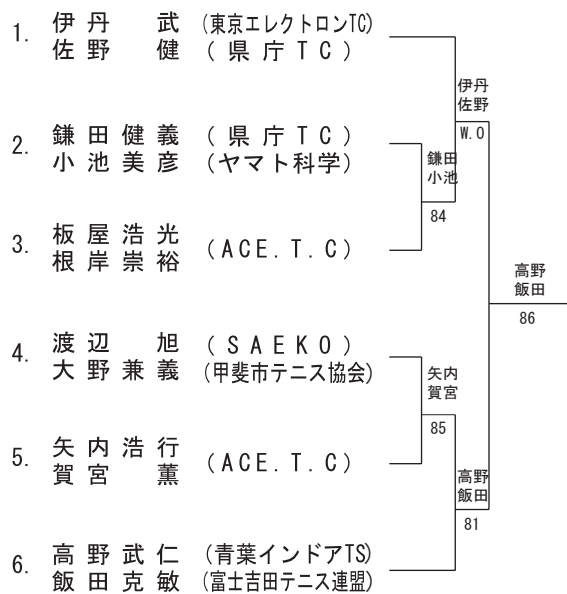

■ 男子35歳以上ダブルス

■ 男子45歳以上ダブルス

1. 伊丹 武 (東京エレクトロンTC)
佐野 健 (県庁TC)
 2. 矢内 浩行 (ACE.T.C)
賀宮 薫
 3. 中込 昌二 (GHIBLI)
石澤 祐一
 4. 渡辺 旭 (S A E K O)
大野 兼義 (甲斐市テニス協会)
-
- 伊丹佐野 83
- 中込石澤 85
- 伊丹佐野 85

■女子45歳以上ダブルス

ドロ-№.		中西はつき 長澤真紀	飯田映子 中山芳子	大塩めぐみ 依田千春	賀宮美子 宮崎佐智子	勝敗	順位
1	中西はつき (エスト TC) 長澤真紀 (エスト TC)		6 - 0	6 - 0	7 - 6 ⁽²⁾	3勝0敗 1.000	1
2	飯田映子 (エスト TC) 中山芳子 (Club Velde)	0 - 6		6 - 2	3 - 6	1勝2敗 0.391	3
3	大塩めぐみ (ACE TC) 依田千春 (ACE TC)	0 - 6	2 - 6		1 - 6	0勝3敗 0.143	4
4	賀宮美子 (ACE TC) 宮崎佐智子 (エスト TC)	6 ⁽²⁾ - 7	6 - 3	6 - 1		2勝1敗 0.522	2

ドロ-№.		渡辺弘美 望月美紀子	井上真貴子 原恵美子	大間幹子 安東香代子		勝敗	順位
5	渡辺弘美 (エスト TC) 望月美紀子 (エスト TC)		8 - 1	8 - 2	-	2勝0敗 0.842	1
6	井上真貴子 (ACE TC) 原恵美子 (女子連)	1 - 8		8 - 2	-	1勝1敗 0.474	2
7	大間幹子 (エスト TC) 安東香代子 (エスト TC)	2 - 8	2 - 8		-	0勝2敗 0.200	3