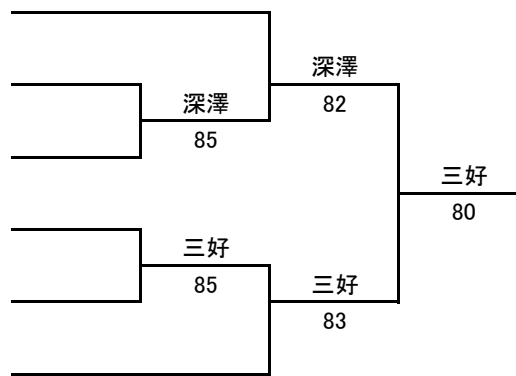

■ 女子シングルスB級

- 1 利根川 舞衣 (エストTC)
- 2 深澤 梨子 (エストTC)
- 3 吉井 來未 (竜王中)
- 4 三好 葉奈 (エストTC)
- 5 内藤 綾萌 (エストTC)
- 6 佐藤 里美 (エストTC)

■ 女子シングルスCD級

- 1 折居 朱優 (エストTC)
- 2 bye
- 3 戸谷 真好 (エストTC)
- 4 秋山 夏乃 (エストTC)
- 5 深澤 亜美 (エストTC)
- 6 高木 優菜 (竜王東小)
- 7 折居 朱鞠 (エストTC)
- 8 三好 玲奈 (エストTC)

■ 女子シングルスE級

- | | | |
|----|--------|-------------|
| 1 | 今村 莉子 | (ISHII.T.A) |
| 2 | bye | |
| 3 | 渡辺 果凜 | (Y' S TC) |
| 4 | 後藤 瑠恋 | (Y' S TC) |
| 5 | 佐藤 翠 | (Y' S TC) |
| 6 | 湯山 瑞妃 | (Y' S TC) |
| 7 | 渡辺 莉桜 | (Y' S TC) |
| 8 | 浅田 璃乃 | (Y' S TC) |
| 9 | 高村 佳湖 | (Y' S TC) |
| 10 | 渡辺 杏南 | (Y' S TC) |
| 11 | bye | |
| 12 | 大須賀 咲空 | (ISHII.T.A) |