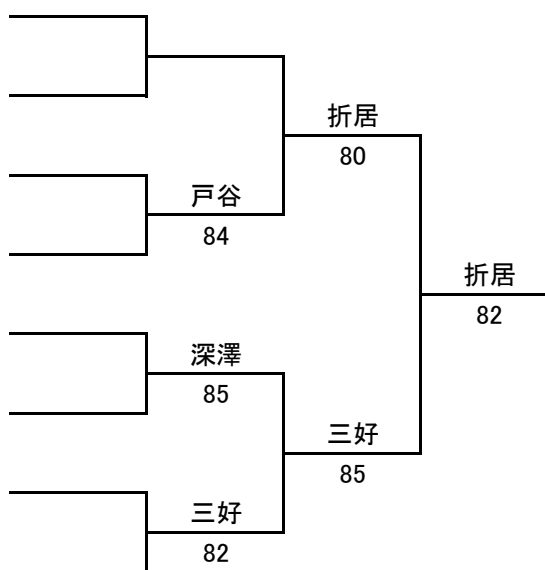

■ 女子シングルスB級

- 1 利根川 舞衣 (エストTC)
- 2 深澤 梨子 (エストTC)
- 3 吉井 來未 (竜王中)
- 4 三好 葉奈 (エストTC)
- 5 内藤 綾萌 (エストTC)
- 6 佐藤 里美 (エストTC)

■ 女子シングルスCD級

- 1 折居 朱優 (エストTC)
- 2 bye
- 3 戸谷 真好 (エストTC)
- 4 秋山 夏乃 (エストTC)
- 5 深澤 亜美 (エストTC)
- 6 高木 優菜 (竜王東小)
- 7 折居 朱鞠 (エストTC)
- 8 三好 玲奈 (エストTC)

■ 女子シングルスE級

- | | | |
|----|--------|-------------|
| 1 | 今村 莉子 | (ISHII.T.A) |
| 2 | bye | |
| 3 | 渡辺 果凜 | (Y' S TC) |
| 4 | 後藤 瑠恋 | (Y' S TC) |
| 5 | 佐藤 翠 | (Y' S TC) |
| 6 | 湯山 瑞妃 | (Y' S TC) |
| 7 | 渡辺 莉桜 | (Y' S TC) |
| 8 | 浅田 璃乃 | (Y' S TC) |
| 9 | 高村 佳湖 | (Y' S TC) |
| 10 | 渡辺 杏南 | (Y' S TC) |
| 11 | bye | |
| 12 | 大須賀 咲空 | (ISHII.T.A) |