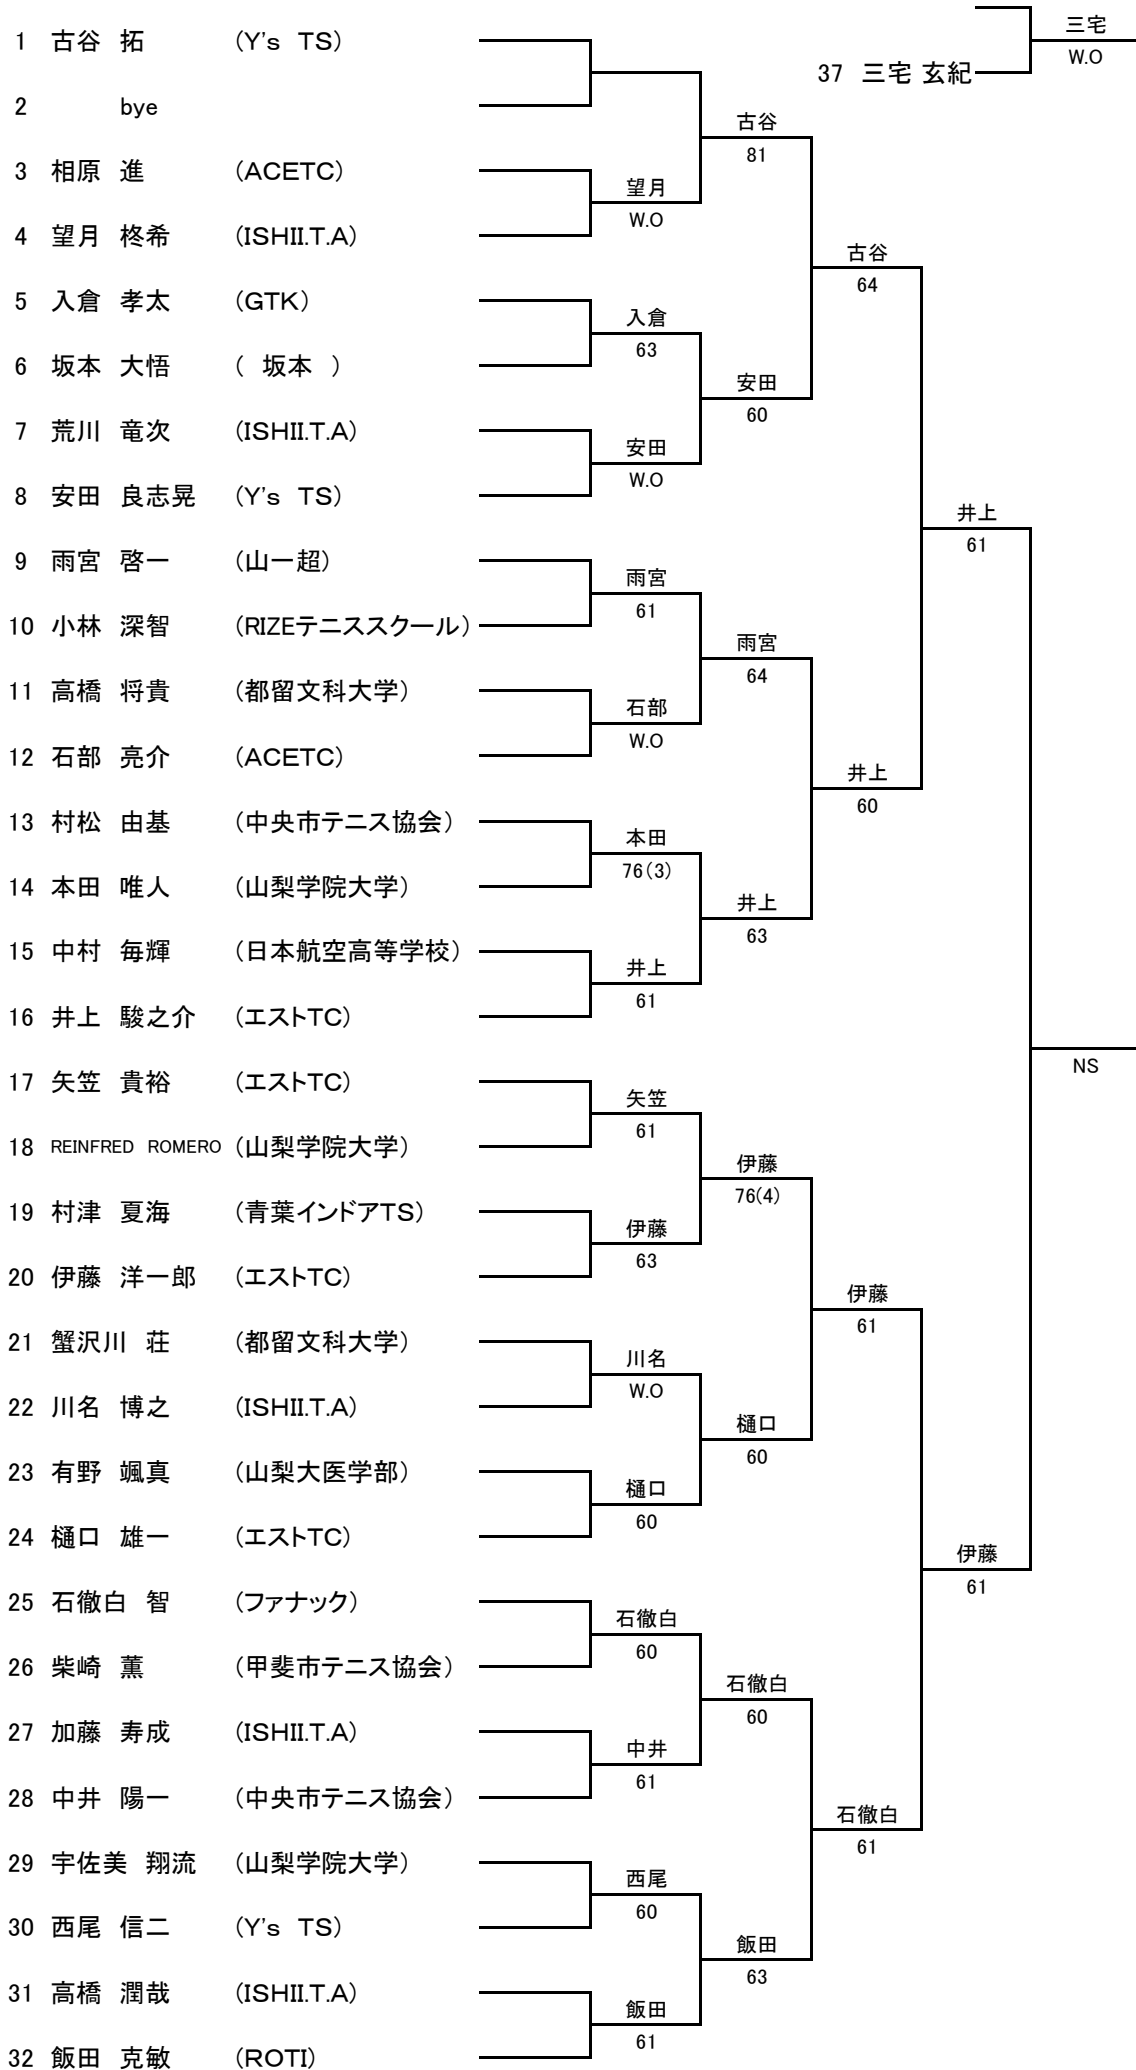

# 男子シングルス 1/2

FINAL

■ 男子シングルス 2/2