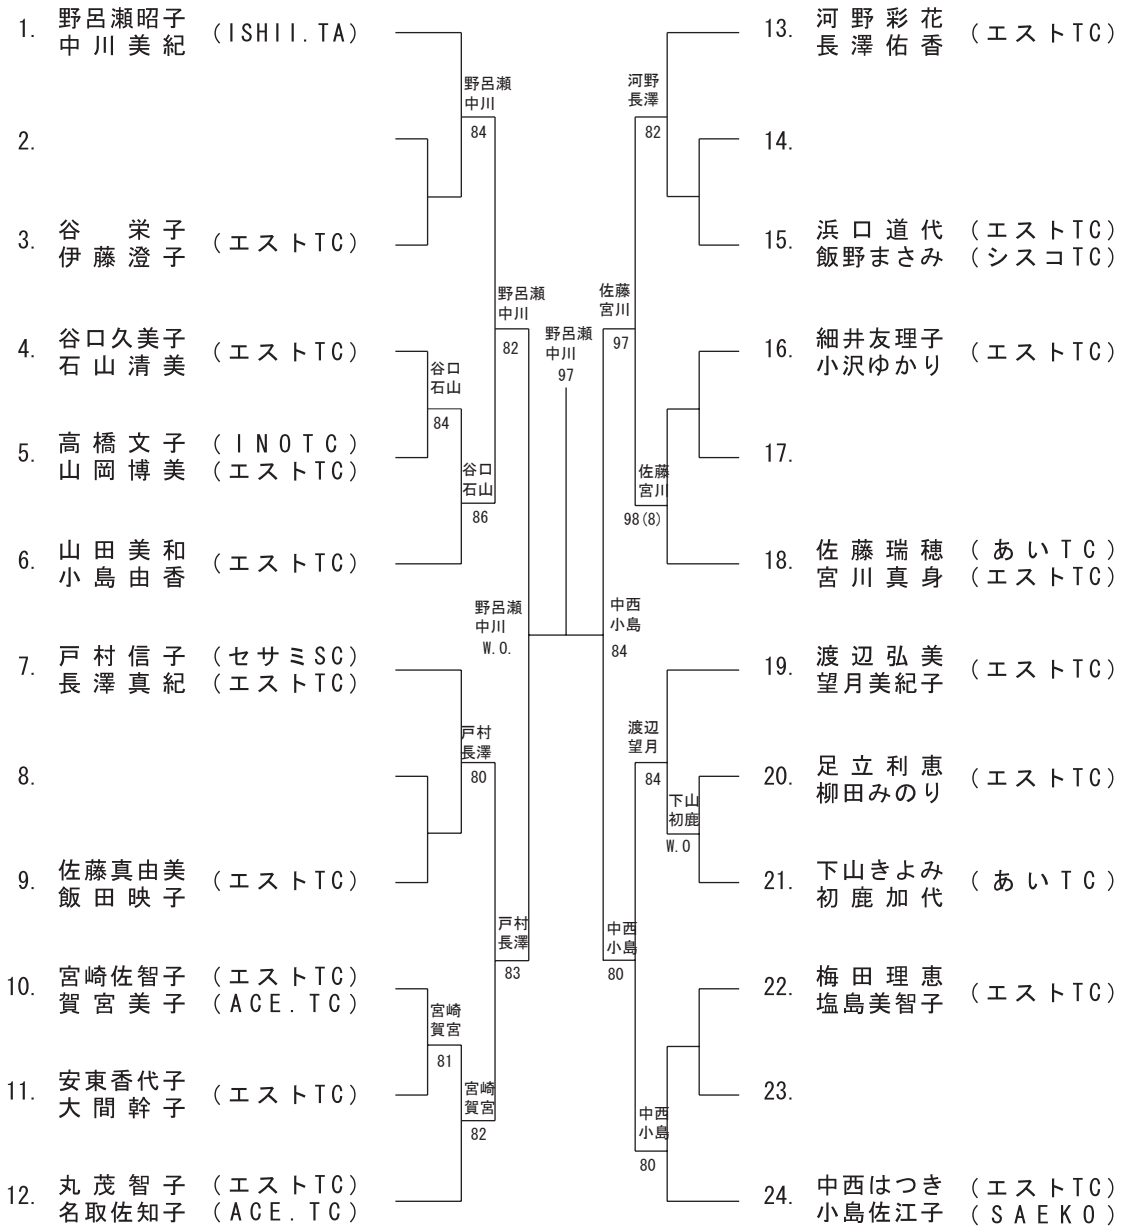

■ 女子ダブルス A級

■ 女子ダブルス BC級

1.	藤 卷 美 佐 (エストTC)	遠藤 大沢	97	遠藤 大沢		
2.	遠 藤 綾 (山一超)				遠藤 大沢	
3.	山 本 沙 欄 (甲府東高校)	山本 佐藤	83		80	
4.	佐 藤 史 佳 (ISHII.T.A)				86	
5.	石 黒 七 瀬 (甲府東高校)	畑野 渡邊	80		遠藤 大沢 86	
6.	畑 野 留 美 (エストTC)					畑野 渡邊
	渡 邊 智 子 (県庁TC)					
7.	深 澤 由 紀 (ACE)	深澤 井上	80			
	井 上 篤 美					
8.	吉 田 柊 花 (エストTC)	須藤 興石	81			
9.	須 藤 由 紀 子 (ACE TC)					須藤 興石
10.	小 林 小 糸 (中央市テニス協会)					
11.	依 田 奈 美 (ACE TC)	依田 飯田	84			
	飯 田 由 美 子 (エストTC)					
12.	森 撰 子 (ISHII.T.A)	須藤 興石	W.O.			
	佐 藤 和 希 子 (TDK)					
13.	望 月 富 子 (中央市テニス協会)	衣川 幡野	80			
	畑 川 暁 子 (ISHII.T.A)					
14.	衣 川 裕 子 (ACE.T.C)	宮本 黒田	98(4)			
	幡 野 香 織					
15.	麻 川 の ん 子 (甲府東高校)	宮本 黒田	82			
	林 くるみ					
16.	宮 本 智 富 美 (エストTC)					
	黒 田 清 美 (パナソニック)					