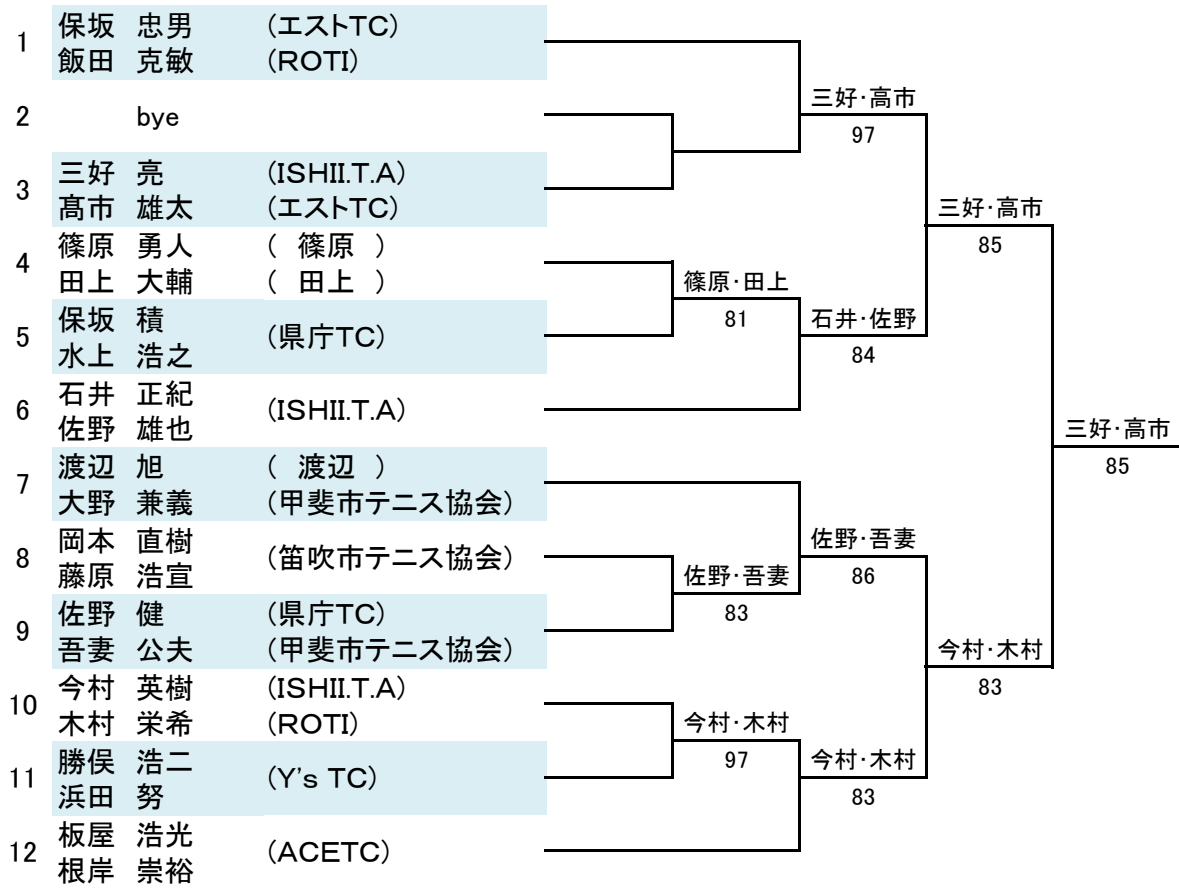

■ 男子35歳以上ダブルス

■ 男子45歳以上ダブルス

1	中込 昌二 石澤 祐一	(GHIBLI)		佐野・飯田	
2	佐野 哲 飯田 克敏	(エストTC) (ROTI)		82	佐野・飯田
3	鎌田 健義 小池 美彦	(県庁TC) (ヤマト科学)		渡辺・大野	82
4	渡辺 旭 大野 兼義	(渡辺) (甲斐市テニス協会)		W.O	佐野・飯田
5	保坂 積 水上 浩之	(県庁TC)		保坂・水上	83
6	賀宮 薫 羽田 咲夫	(ACETC)		82	佐野・吾妻
7	篠原 勇人 田上 大輔	(篠原) (田上)		佐野・吾妻	85
8	佐野 健 吾妻 公夫	(県庁TC) (甲斐市テニス協会)		98(5)	