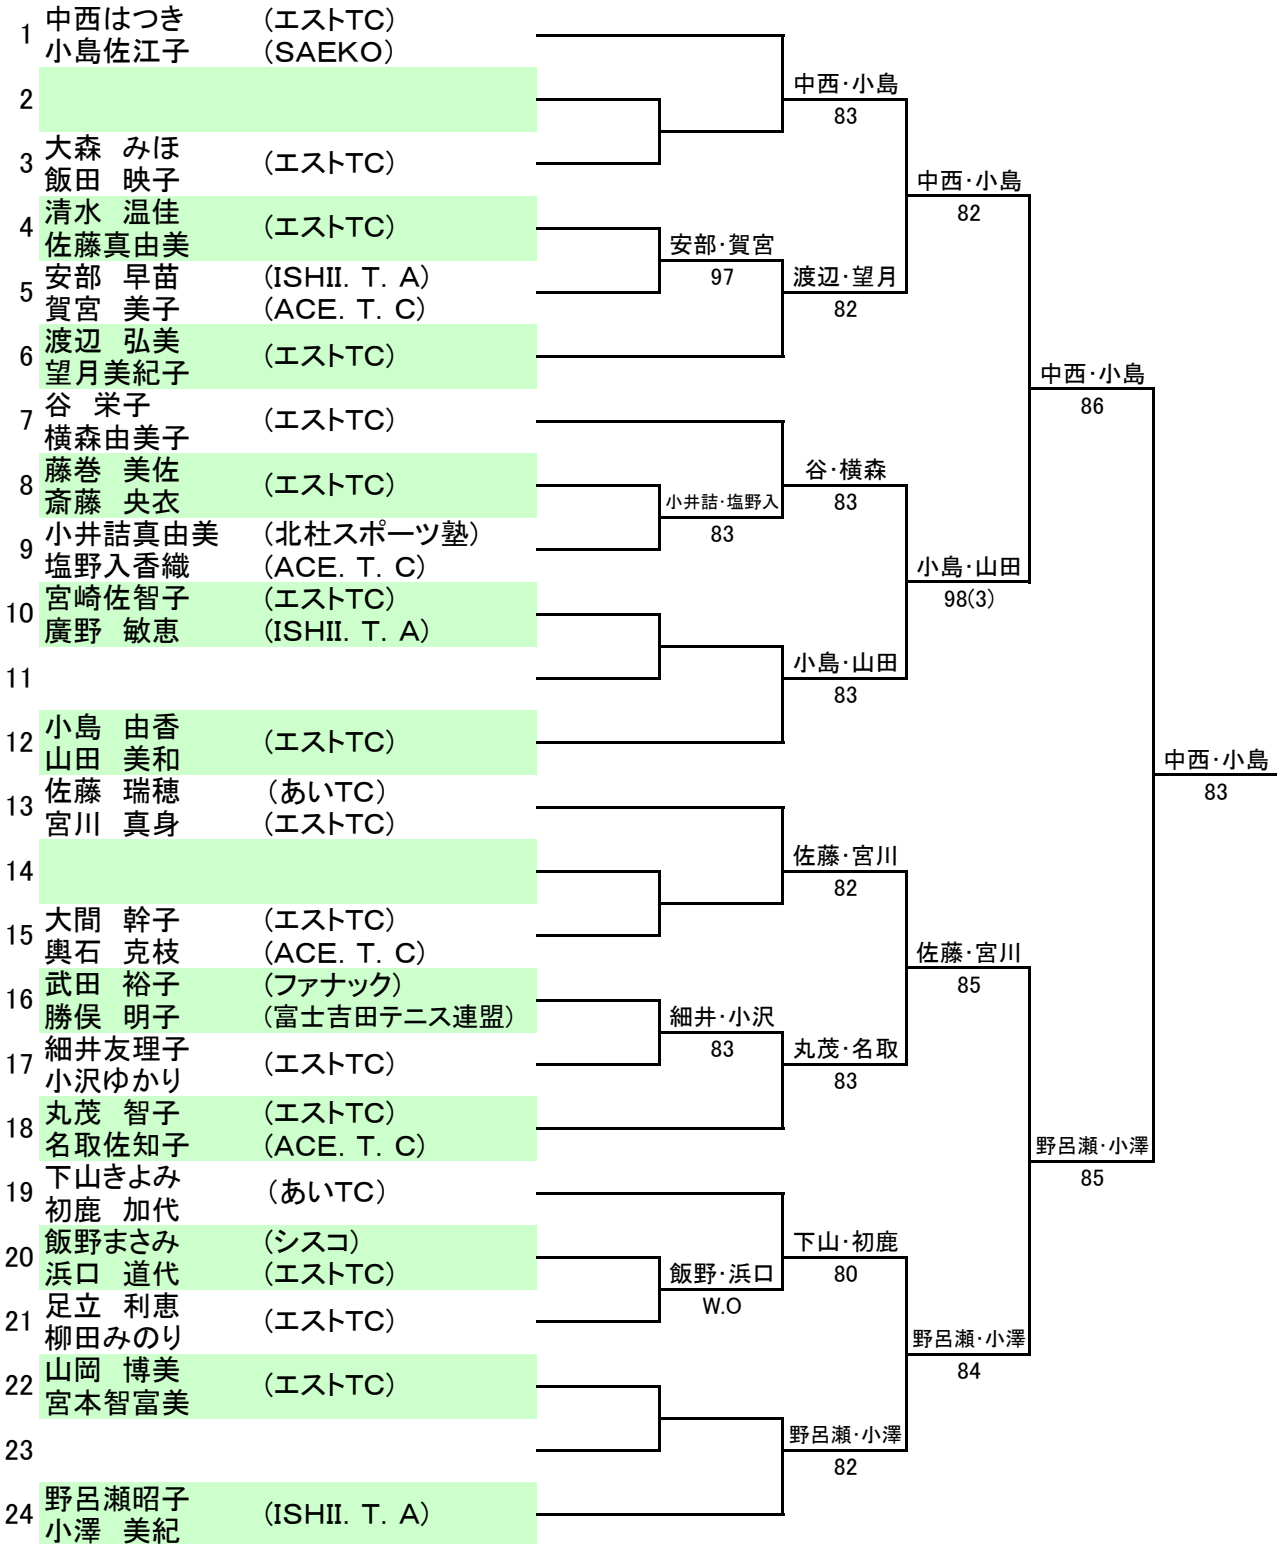

■ 女子ダブルス A級

■ 女子ダブルス B C D級