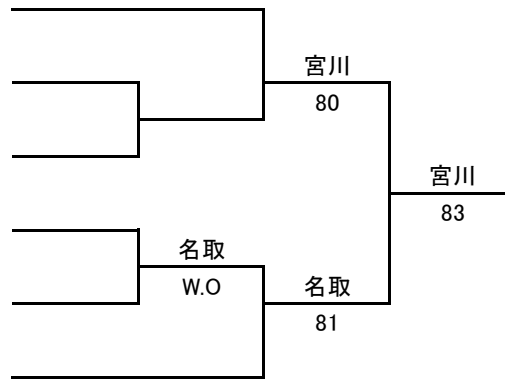

■ 女子シングルスA級

- 1 宮川 真身 (エストTC)
- 2 bye
- 3 中田 花梨 (Y's TC)
- 4 名取 佐知子 (ACE TC)
- 5 丸茂 紗々 (富竹中学校)
- 6 渡辺 智子 (エストTC)

■ 女子シングルスBCDE級

1 中田 杏希 (Y's TS)

2 bye

3 秋山 玲奈 (富竹中学校)

4 田崎 さやか (富竹中学校)

5 新藤 麒善 (RISE TS)