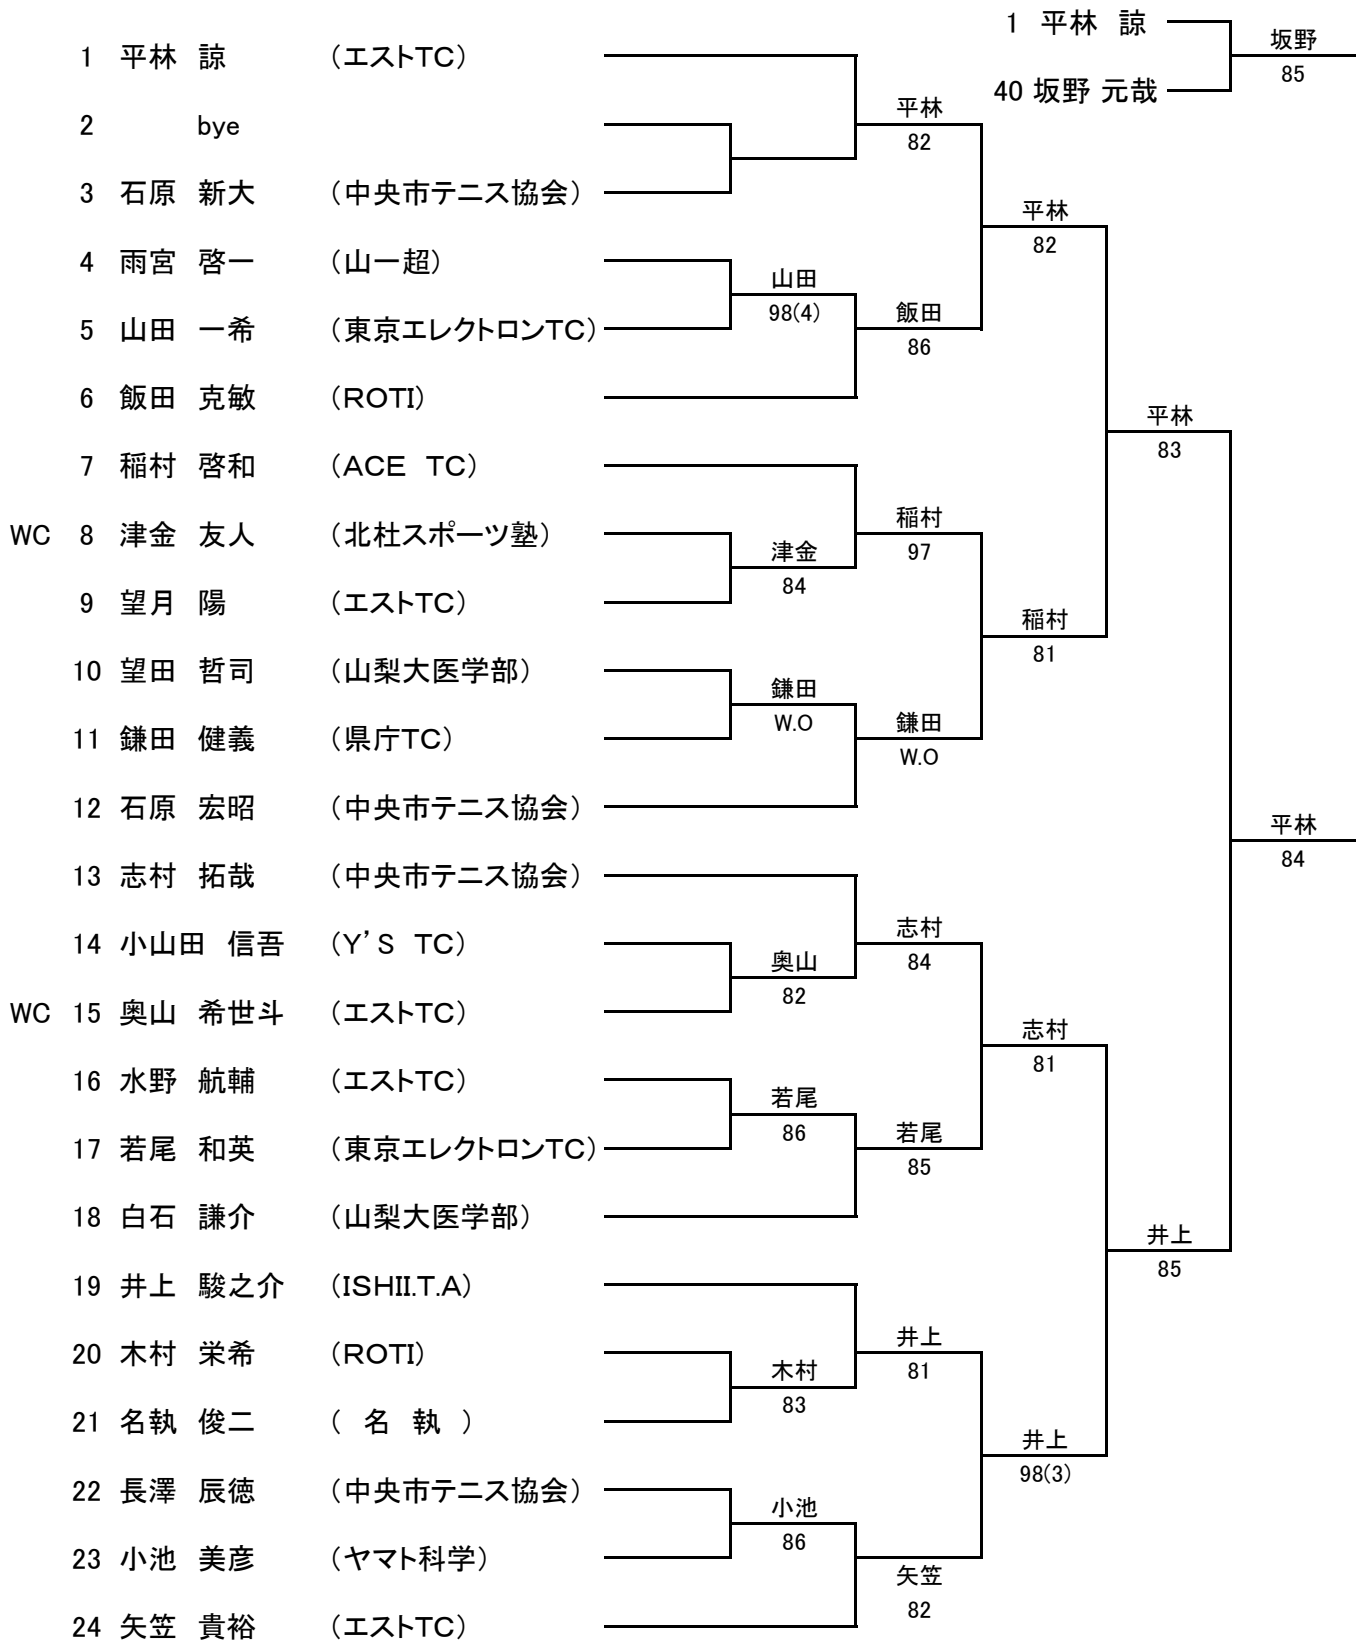

男子シングルスA級 1/2

FINAL

男子シングルス A級 2/2

男子シングルスB級 1/2

FINAL

男子シングルスB級 2/2

■ 男子シングルスC級

- 1 野口 勝生 (山梨大医学部)
- 2 bye
- 3 岩下 翼 (城南中学校)
- 4 玉木 佑征 (エストTC)
- 5 井上 倅生 (ISHII.T.A)
- 6 内藤 大慳 (ACE TC)
- 7 山田 凌史郎 (RISE TS)
- 8 白石 晃渡 (エストTC)
- 9 大森 陽真 (城南中学校)
- 10 山田 周平 (ACE TC)
- 11 bye
- 12 木住野 祐斗 (エストTC)
- 13 渡辺 淳 (ACE TC)
- 14 藏敷 佳介 (藏敷)
- 15 bye
- 16 有野 颯真 (山梨大医学部)