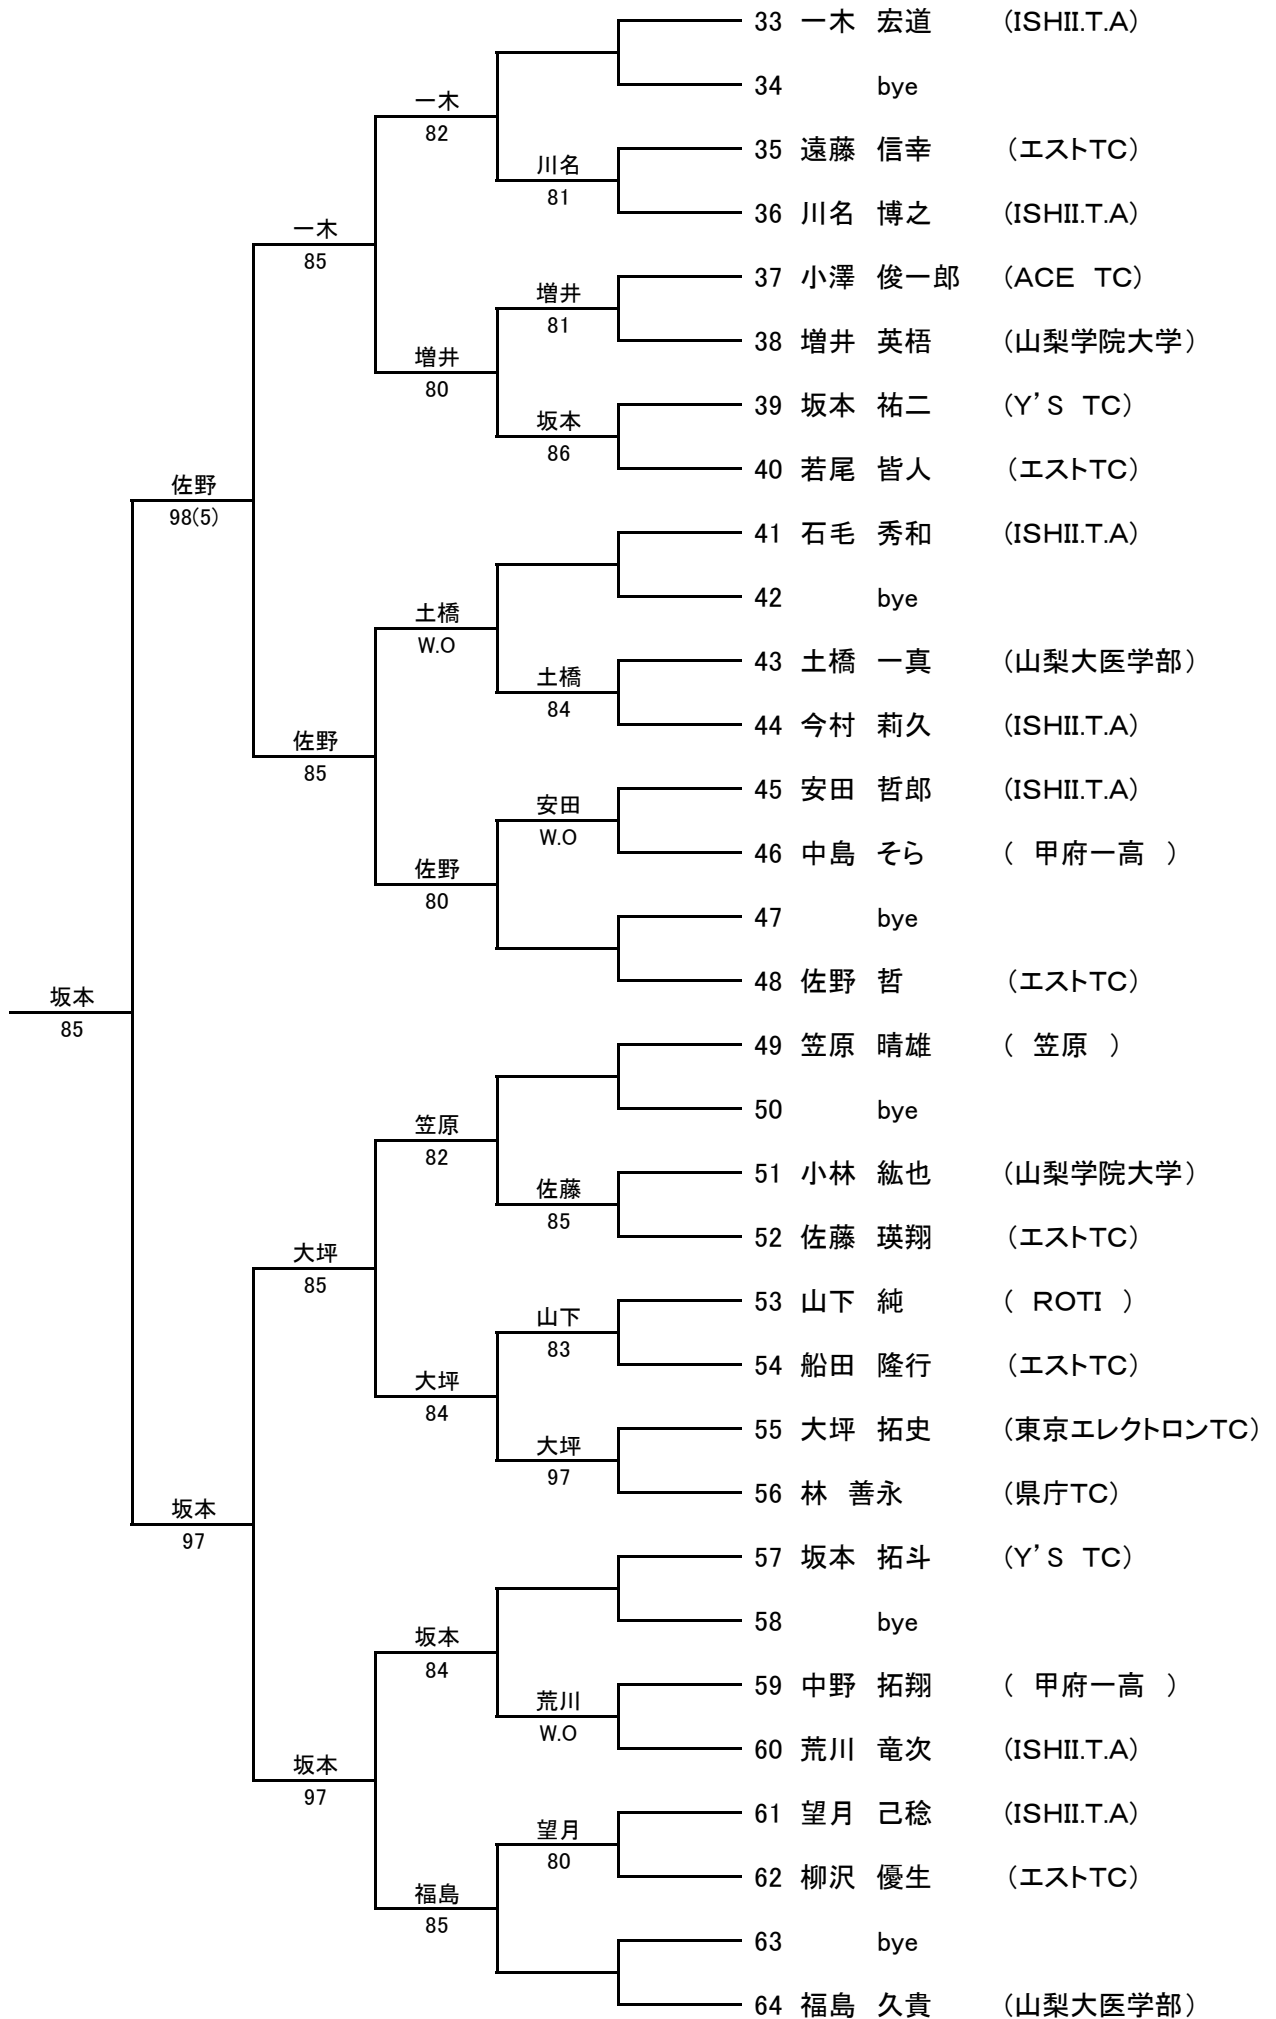

男子シングルスA級 1/2

FINAL

男子シングルス A級 2/2

男子シングルスB級 1/2

FINAL

男子シングルスB級 2/2

■ 男子シングルスC級

- 1 野口 勝生 (山梨大医学部)
- 2 bye
- 3 岩下 翼 (城南中学校)
- 4 玉木 佑征 (エストTC)
- 5 井上 倅生 (ISHII.T.A)
- 6 内藤 大慳 (ACE TC)
- 7 山田 凌史郎 (RISE TS)
- 8 白石 晃渡 (エストTC)
- 9 大森 陽真 (城南中学校)
- 10 山田 周平 (ACE TC)
- 11 bye
- 12 木住野 祐斗 (エストTC)
- 13 渡辺 淳 (ACE TC)
- 14 藏敷 佳介 (藏敷)
- 15 bye
- 16 有野 颯真 (山梨大医学部)

■ 男子シングルスDE級

- 1 飯塚 瞬 (城南中学校)
- 2 bye
- 3 米山 大翔 (エストTC)
- 4 秋山 一樹 (ISHII.T.A)
- 5 林 幹太 (ACE TC)
- 6 廣瀬 理世 (ISHII.T.A)
- 7 水谷 晟也 (城南中学校)
- 8 若尾 英磨 (エストTC)