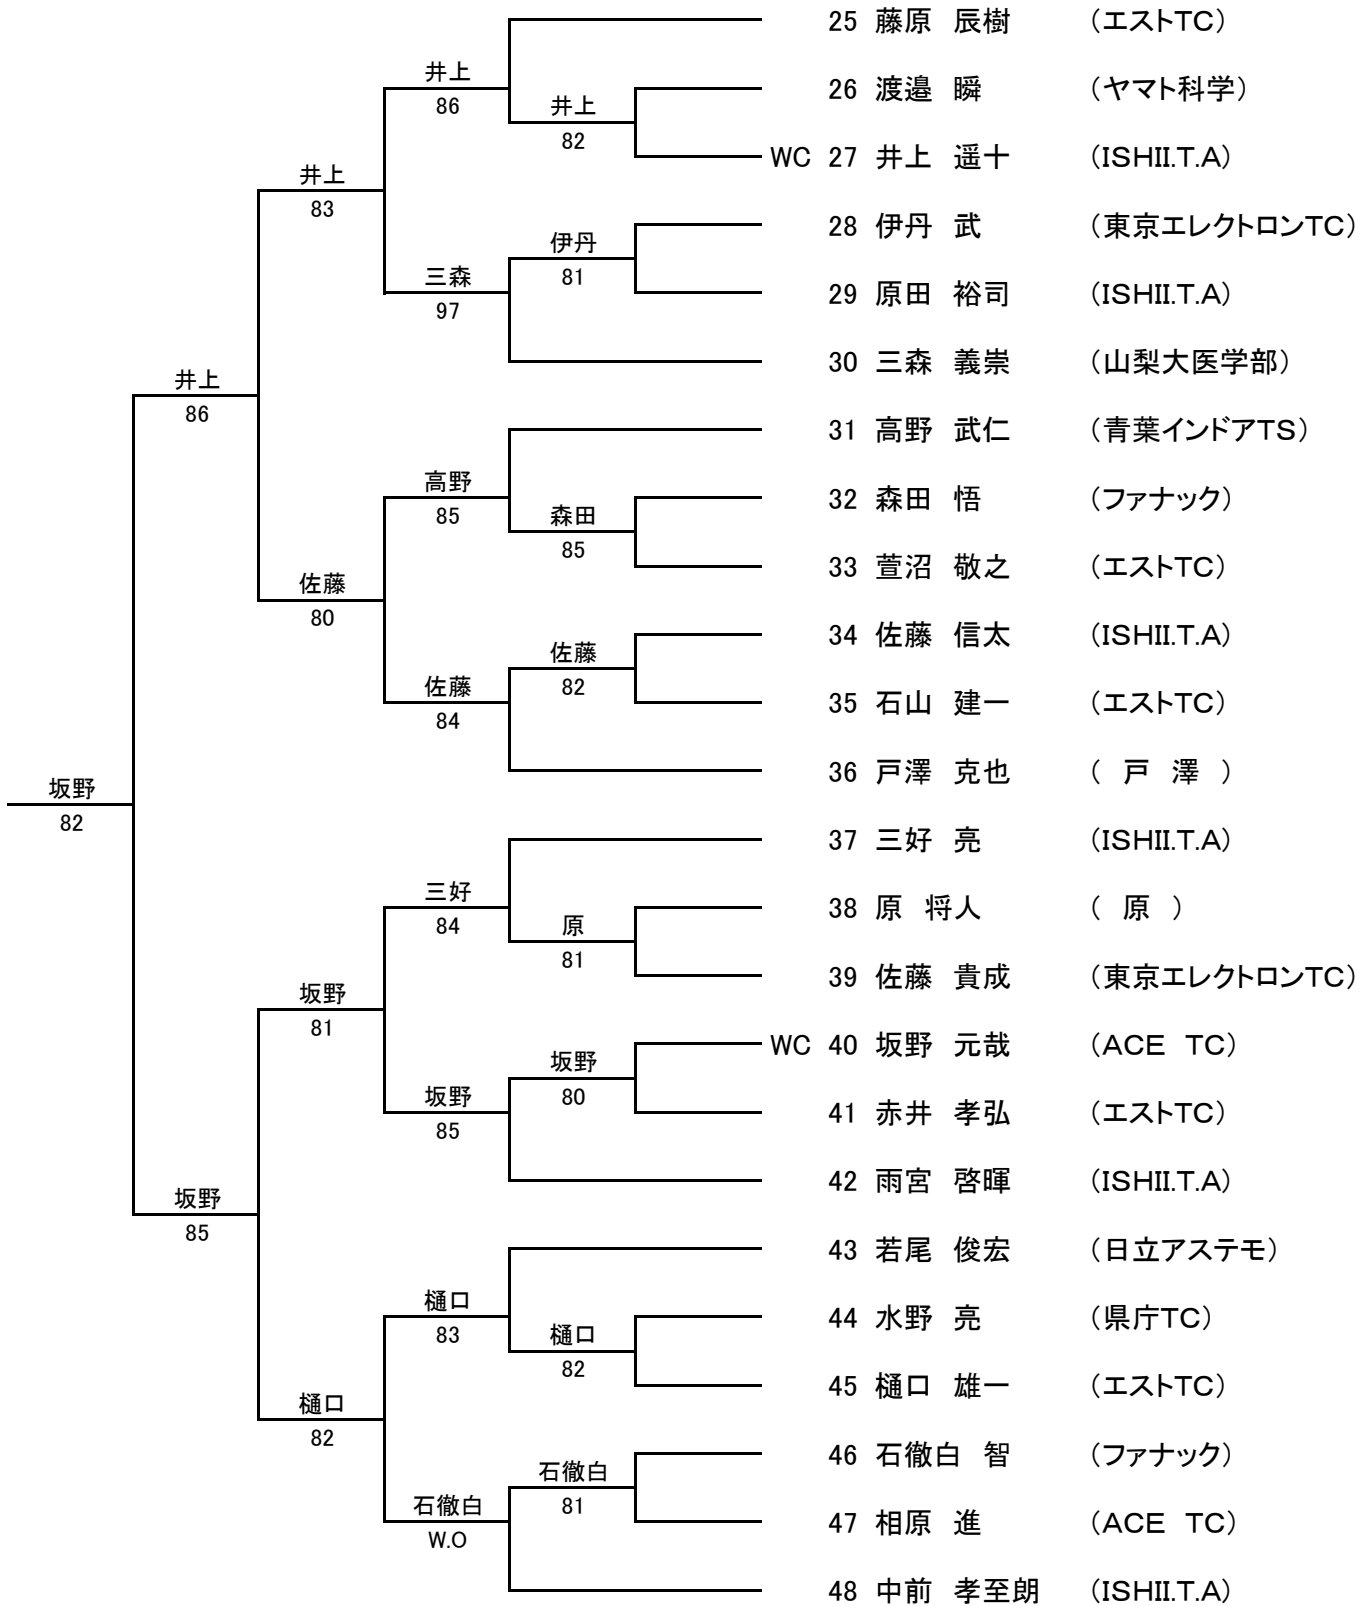

男子シングルスA級 1/2

FINAL

男子シングルス A級 2/2

男子シングルスB級 1/2

FINAL

男子シングルスB級 2/2

■ 男子シングルスC級

- 1 野口 勝生 (山梨大医学部)
- 2 bye
- 3 岩下 翼 (城南中学校)
- 4 玉木 佑征 (エストTC)
- 5 井上 倅生 (ISHII.T.A)
- 6 内藤 大慳 (ACE TC)
- 7 山田 凌史郎 (RISE TS)
- 8 白石 晃渡 (エストTC)
- 9 大森 陽真 (城南中学校)
- 10 山田 周平 (ACE TC)
- 11 bye
- 12 木住野 祐斗 (エストTC)
- 13 渡辺 淳 (ACE TC)
- 14 藏敷 佳介 (藏敷)
- 15 bye
- 16 有野 颯真 (山梨大医学部)

■ 男子シングルスDE級

- 1 飯塚 瞬 (城南中学校)
- 2 bye
- 3 米山 大翔 (エストTC)
- 4 秋山 一樹 (ISHII.T.A)
- 5 林 幹太 (ACE TC)
- 6 廣瀬 理世 (ISHII.T.A)
- 7 水谷 晟也 (城南中学校)
- 8 若尾 英磨 (エストTC)