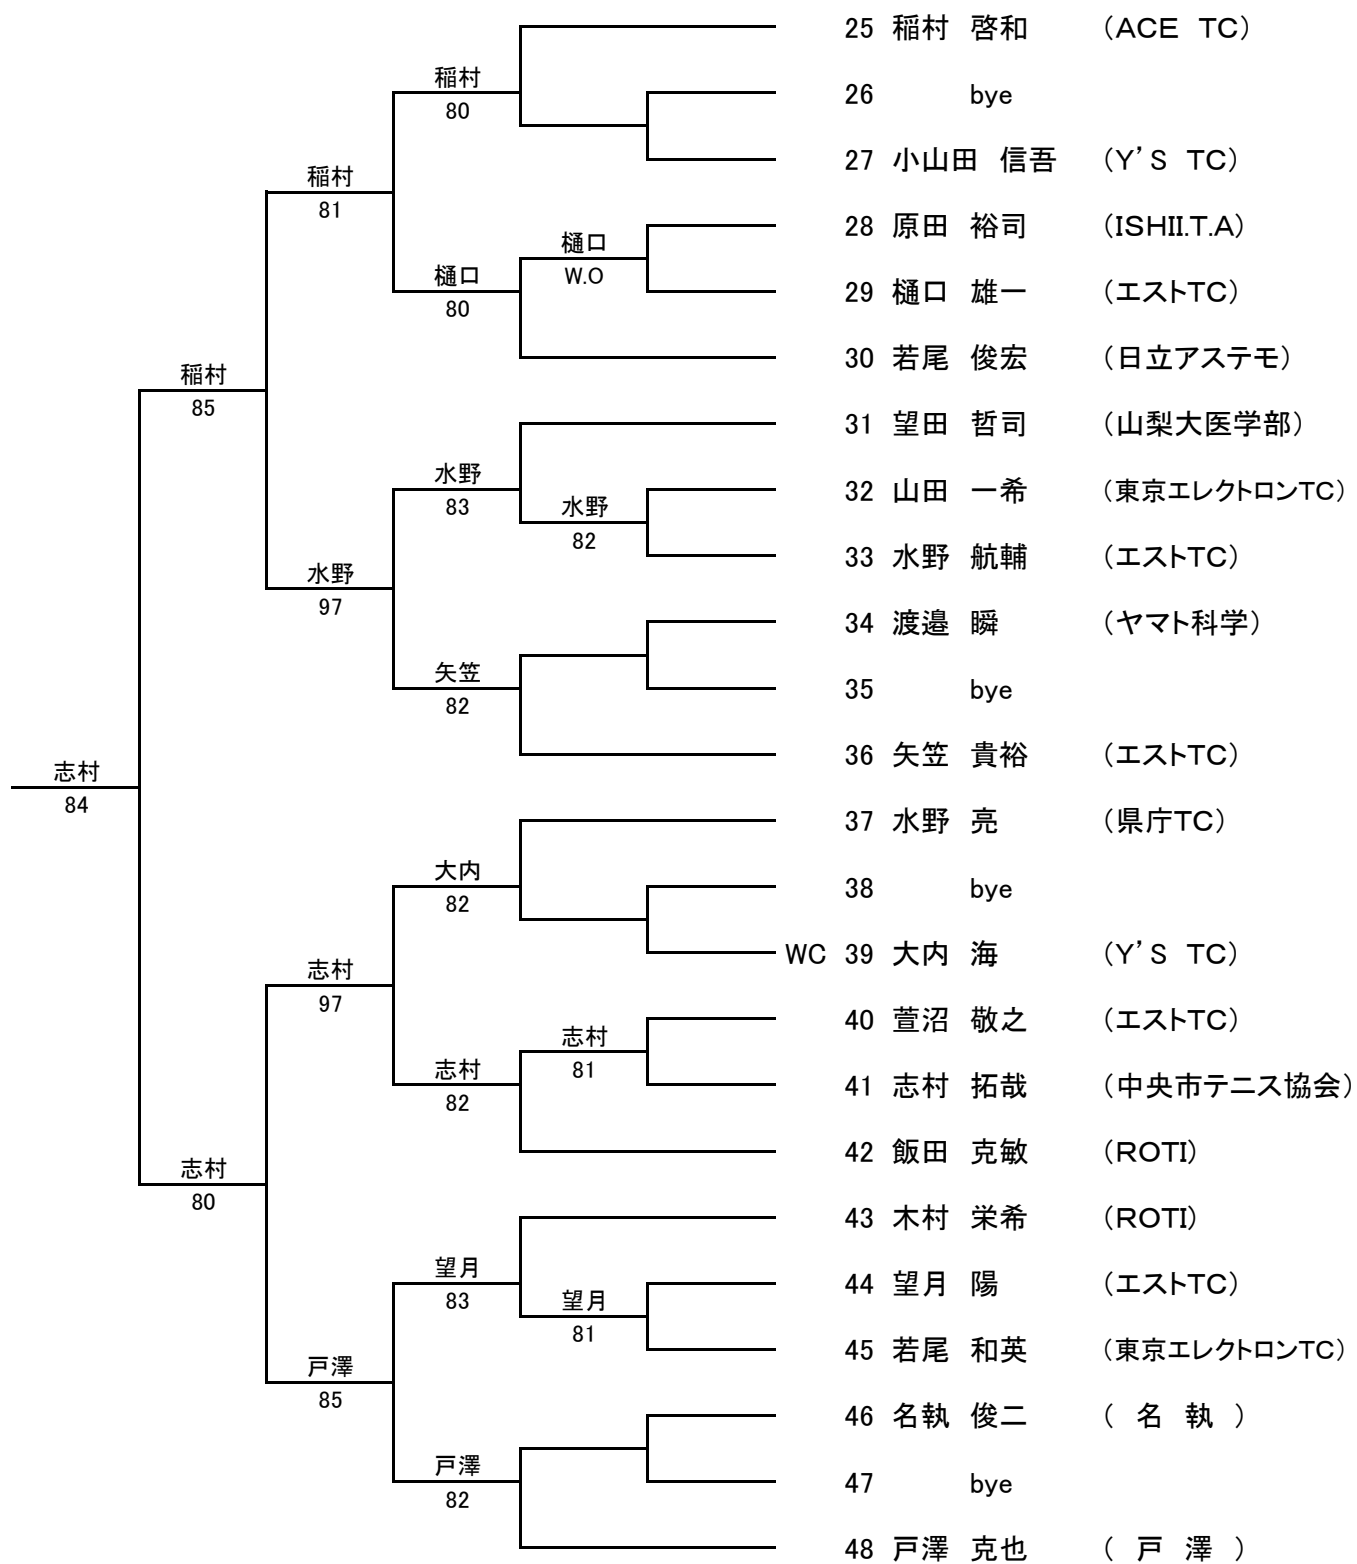

男子シングルス A級 1/2

FINAL

■ 男子シングルスA級 2/2

男子シングルスB級 1/2

FINAL

- 1 福島 久貴 (山梨大医学部)
- 2 bye
- 3 加藤 寿成 (ISHII.T.A)
- 4 伊藤 正美 (エストTC)
- 5 土橋 一真 (山梨大医学部)
- 6 林 善永 (県庁TC)
- 7 坂本 祐二 (Y'sTS)
- 8 若尾 皆人 (エストTC)
- 9 川名 博之 (ISHII.T.A)
- 10 中島 弘貴 (エストTC)
- 11 小澤 俊一郎 (ACETC)
- 12 安田 良志晃 (Y'sTS)
- 13 石徹白 智 (ファナック)
- 14 bye
- 15 本多 孝行 (エストTC)
- 16 中野 拓翔 (エストTC)
- 17 池村 辰之介 (山梨大医学部)
- 18 郡司 和昭 (ISHII.T.A)
- 19 横山 亮 (エストTC)
- 20 相沢 信司 (山一超)
- 21 小口 亮平 (ISHII.T.A)
- 22 宮崎 暉 (山梨大医学部)
- 23 今村 莉久 (ISHII.T.A)
- 24 佐野 哲 (エストTC)

■ 男子シングルスB級 2/2

■ 男子シングルスCDE級

- 1 白石 晃渡 (エストTC)
- 2 bye
- 3 若尾 英麿 (エストTC)
- 4 矢ヶ崎 碧音 (エストTC)
- 5 長嶋 宥弥 (ISHII.T.A)
- 6 佐々木 柊人 (エストTC)
- 7 アレキサンダー・イム (エストTC)
- 8 加藤 浩介 (ACETC)
- 9 矢ヶ崎 悠音 (エストTC)
- 10 井上 倅生 (ISHII.T.A)
- 11 bye
- 12 孔 俊樹 (エストTC)