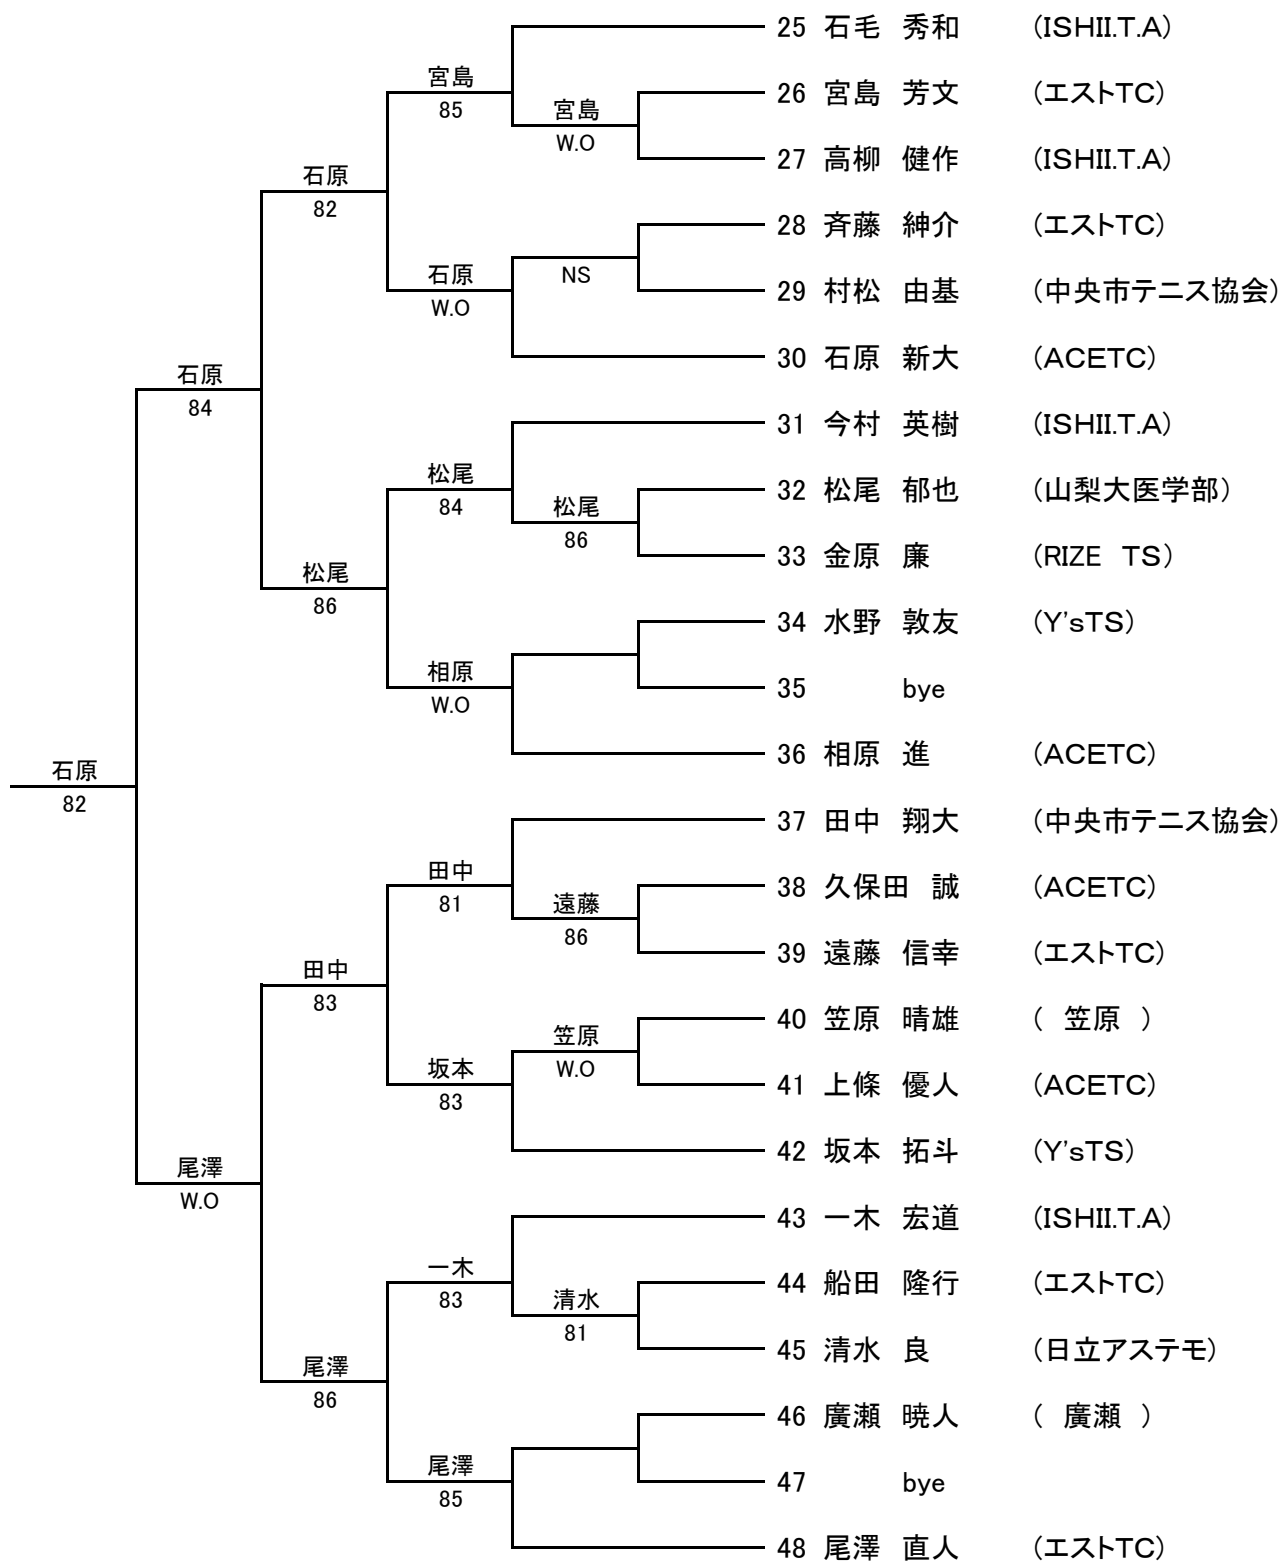

男子シングルス A級 1/2

FINAL

■ 男子シングルスA級 2/2

男子シングルスB級 1/2

FINAL

- 1 福島 久貴 (山梨大医学部)
- 2 bye
- 3 加藤 寿成 (ISHII.T.A)
- 4 伊藤 正美 (エストTC)
- 5 土橋 一真 (山梨大医学部)
- 6 林 善永 (県庁TC)
- 7 坂本 祐二 (Y'sTS)
- 8 若尾 皆人 (エストTC)
- 9 川名 博之 (ISHII.T.A)
- 10 中島 弘貴 (エストTC)
- 11 小澤 俊一郎 (ACETC)
- 12 安田 良志晃 (Y'sTS)
- 13 石徹白 智 (ファナック)
- 14 bye
- 15 本多 孝行 (エストTC)
- 16 中野 拓翔 (エストTC)
- 17 池村 辰之介 (山梨大医学部)
- 18 郡司 和昭 (ISHII.T.A)
- 19 横山 亮 (エストTC)
- 20 相沢 信司 (山一超)
- 21 小口 亮平 (ISHII.T.A)
- 22 宮崎 暉 (山梨大医学部)
- 23 今村 莉久 (ISHII.T.A)
- 24 佐野 哲 (エストTC)

■ 男子シングルスB級 2/2

■ 男子シングルスCDE級

- 1 白石 晃渡 (エストTC)
- 2 bye
- 3 若尾 英麿 (エストTC)
- 4 矢ヶ崎 碧音 (エストTC)
- 5 長嶋 宥弥 (ISHII.T.A)
- 6 佐々木 柊人 (エストTC)
- 7 アレキサンダー・イム (エストTC)
- 8 加藤 浩介 (ACETC)
- 9 矢ヶ崎 悠音 (エストTC)
- 10 井上 倅生 (ISHII.T.A)
- 11 bye
- 12 孔 俊樹 (エストTC)