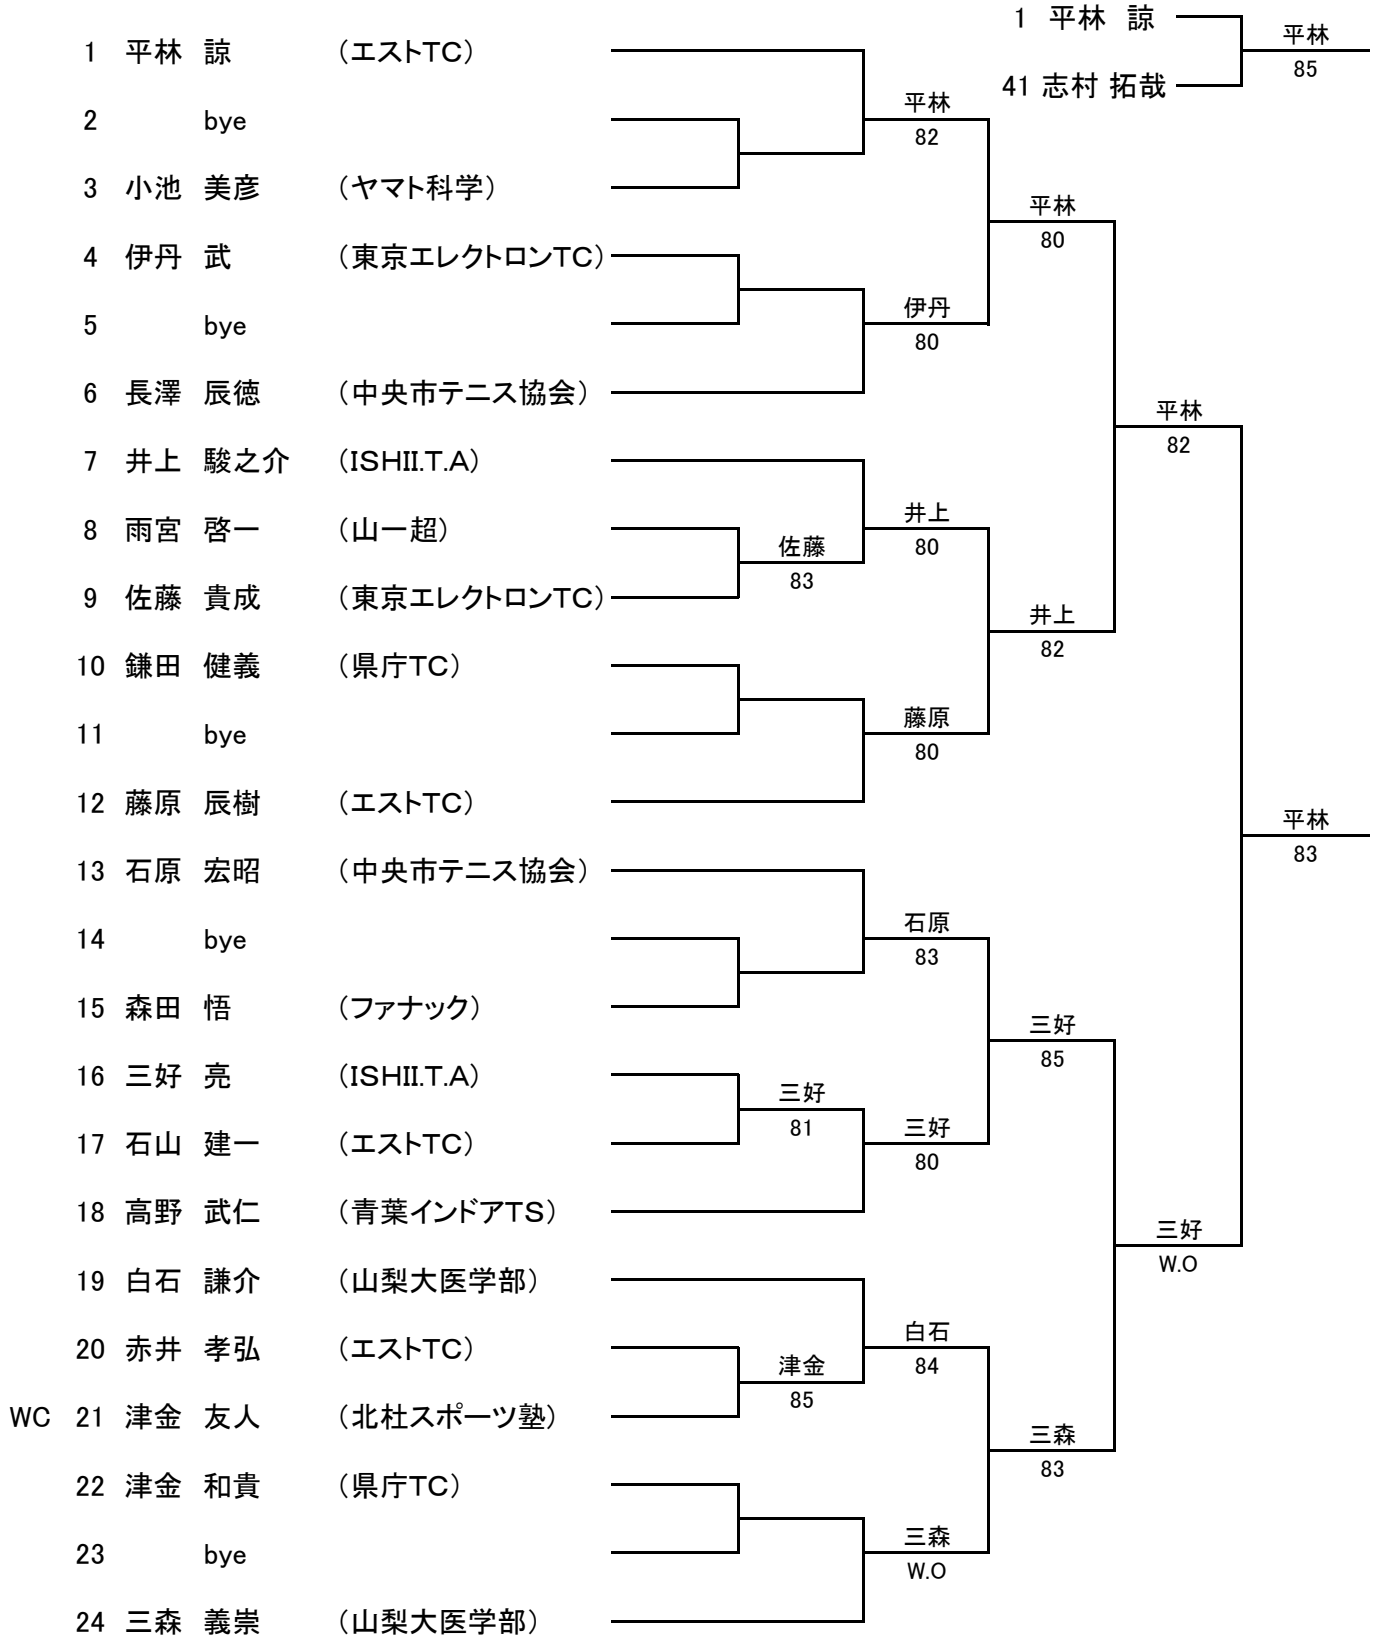

男子シングルス A級 1/2

FINAL

■ 男子シングルスA級 2/2

男子シングルスB級 1/2

FINAL

- 1 福島 久貴 (山梨大医学部)
- 2 bye
- 3 加藤 寿成 (ISHII.T.A)
- 4 伊藤 正美 (エストTC)
- 5 土橋 一真 (山梨大医学部)
- 6 林 善永 (県庁TC)
- 7 坂本 祐二 (Y'sTS)
- 8 若尾 皆人 (エストTC)
- 9 川名 博之 (ISHII.T.A)
- 10 中島 弘貴 (エストTC)
- 11 小澤 俊一郎 (ACETC)
- 12 安田 良志晃 (Y'sTS)
- 13 石徹白 智 (ファナック)
- 14 bye
- 15 本多 孝行 (エストTC)
- 16 中野 拓翔 (エストTC)
- 17 池村 辰之介 (山梨大医学部)
- 18 郡司 和昭 (ISHII.T.A)
- 19 横山 亮 (エストTC)
- 20 相沢 信司 (山一超)
- 21 小口 亮平 (ISHII.T.A)
- 22 宮崎 暉 (山梨大医学部)
- 23 今村 莉久 (ISHII.T.A)
- 24 佐野 哲 (エストTC)