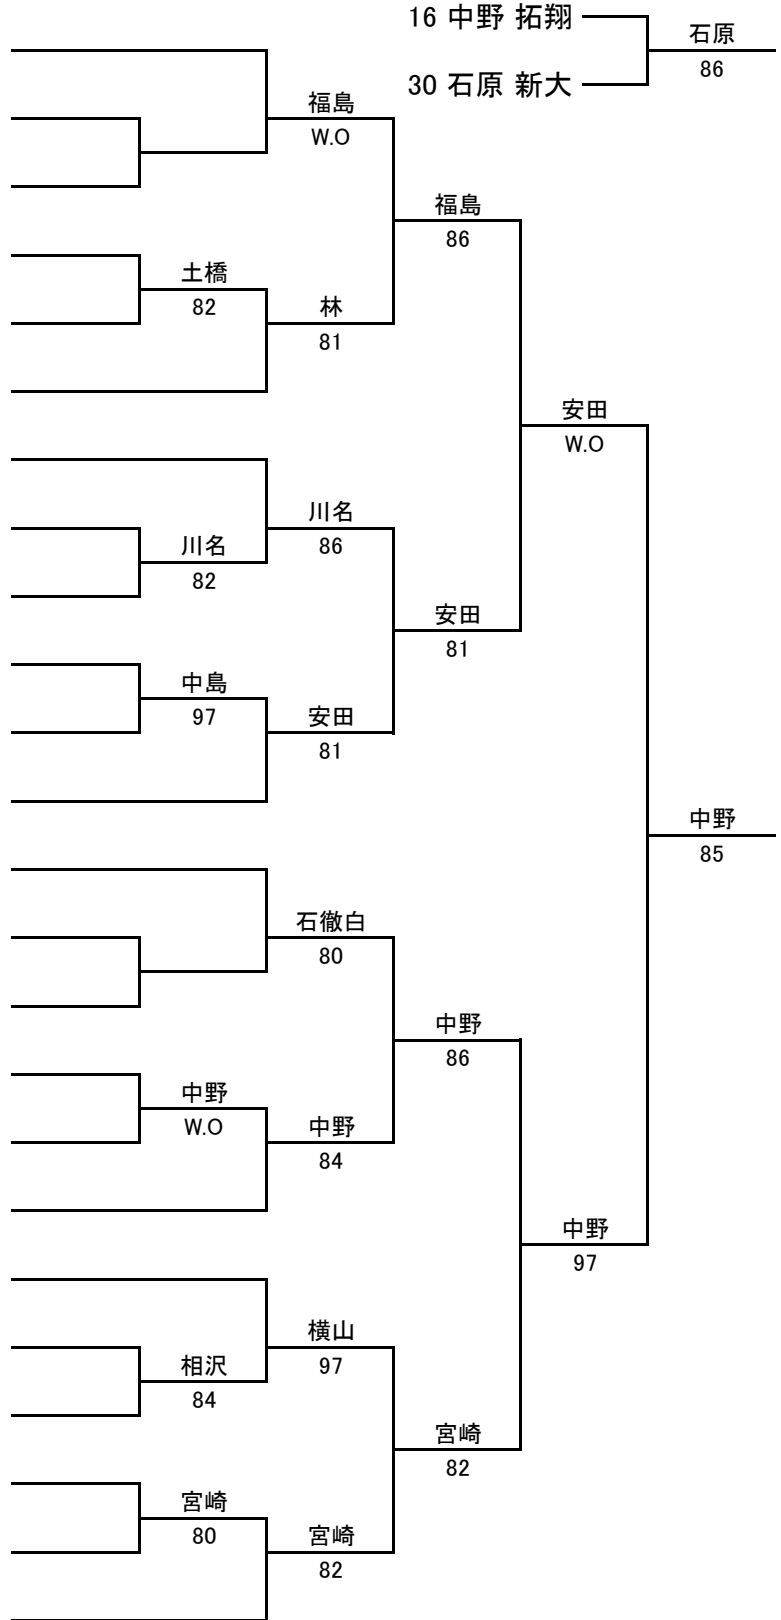

男子シングルス A級 1/2

FINAL

■ 男子シングルスA級 2/2

男子シングルスB級 1/2

FINAL

- 1 福島 久貴 (山梨大医学部)
- 2 bye
- 3 加藤 寿成 (ISHII.T.A)
- 4 伊藤 正美 (エストTC)
- 5 土橋 一真 (山梨大医学部)
- 6 林 善永 (県庁TC)
- 7 坂本 祐二 (Y'sTS)
- 8 若尾 皆人 (エストTC)
- 9 川名 博之 (ISHII.T.A)
- 10 中島 弘貴 (エストTC)
- 11 小澤 俊一郎 (ACETC)
- 12 安田 良志晃 (Y'sTS)
- 13 石徹白 智 (ファナック)
- 14 bye
- 15 本多 孝行 (エストTC)
- 16 中野 拓翔 (エストTC)
- 17 池村 辰之介 (山梨大医学部)
- 18 郡司 和昭 (ISHII.T.A)
- 19 横山 亮 (エストTC)
- 20 相沢 信司 (山一超)
- 21 小口 亮平 (ISHII.T.A)
- 22 宮崎 暉 (山梨大医学部)
- 23 今村 莉久 (ISHII.T.A)
- 24 佐野 哲 (エストTC)

■ 男子シングルスB級 2/2

■ 男子シングルスCDE級

- 1 白石 晃渡 (エストTC)
- 2 bye
- 3 若尾 英麿 (エストTC)
- 4 矢ヶ崎 碧音 (エストTC)
- 5 長嶋 宥弥 (ISHII.T.A)
- 6 佐々木 柊人 (エストTC)
- 7 アレキサンダー・イム (エストTC)
- 8 加藤 浩介 (ACETC)
- 9 矢ヶ崎 悠音 (エストTC)
- 10 井上 倅生 (ISHII.T.A)
- 11 bye
- 12 孔 俊樹 (エストTC)