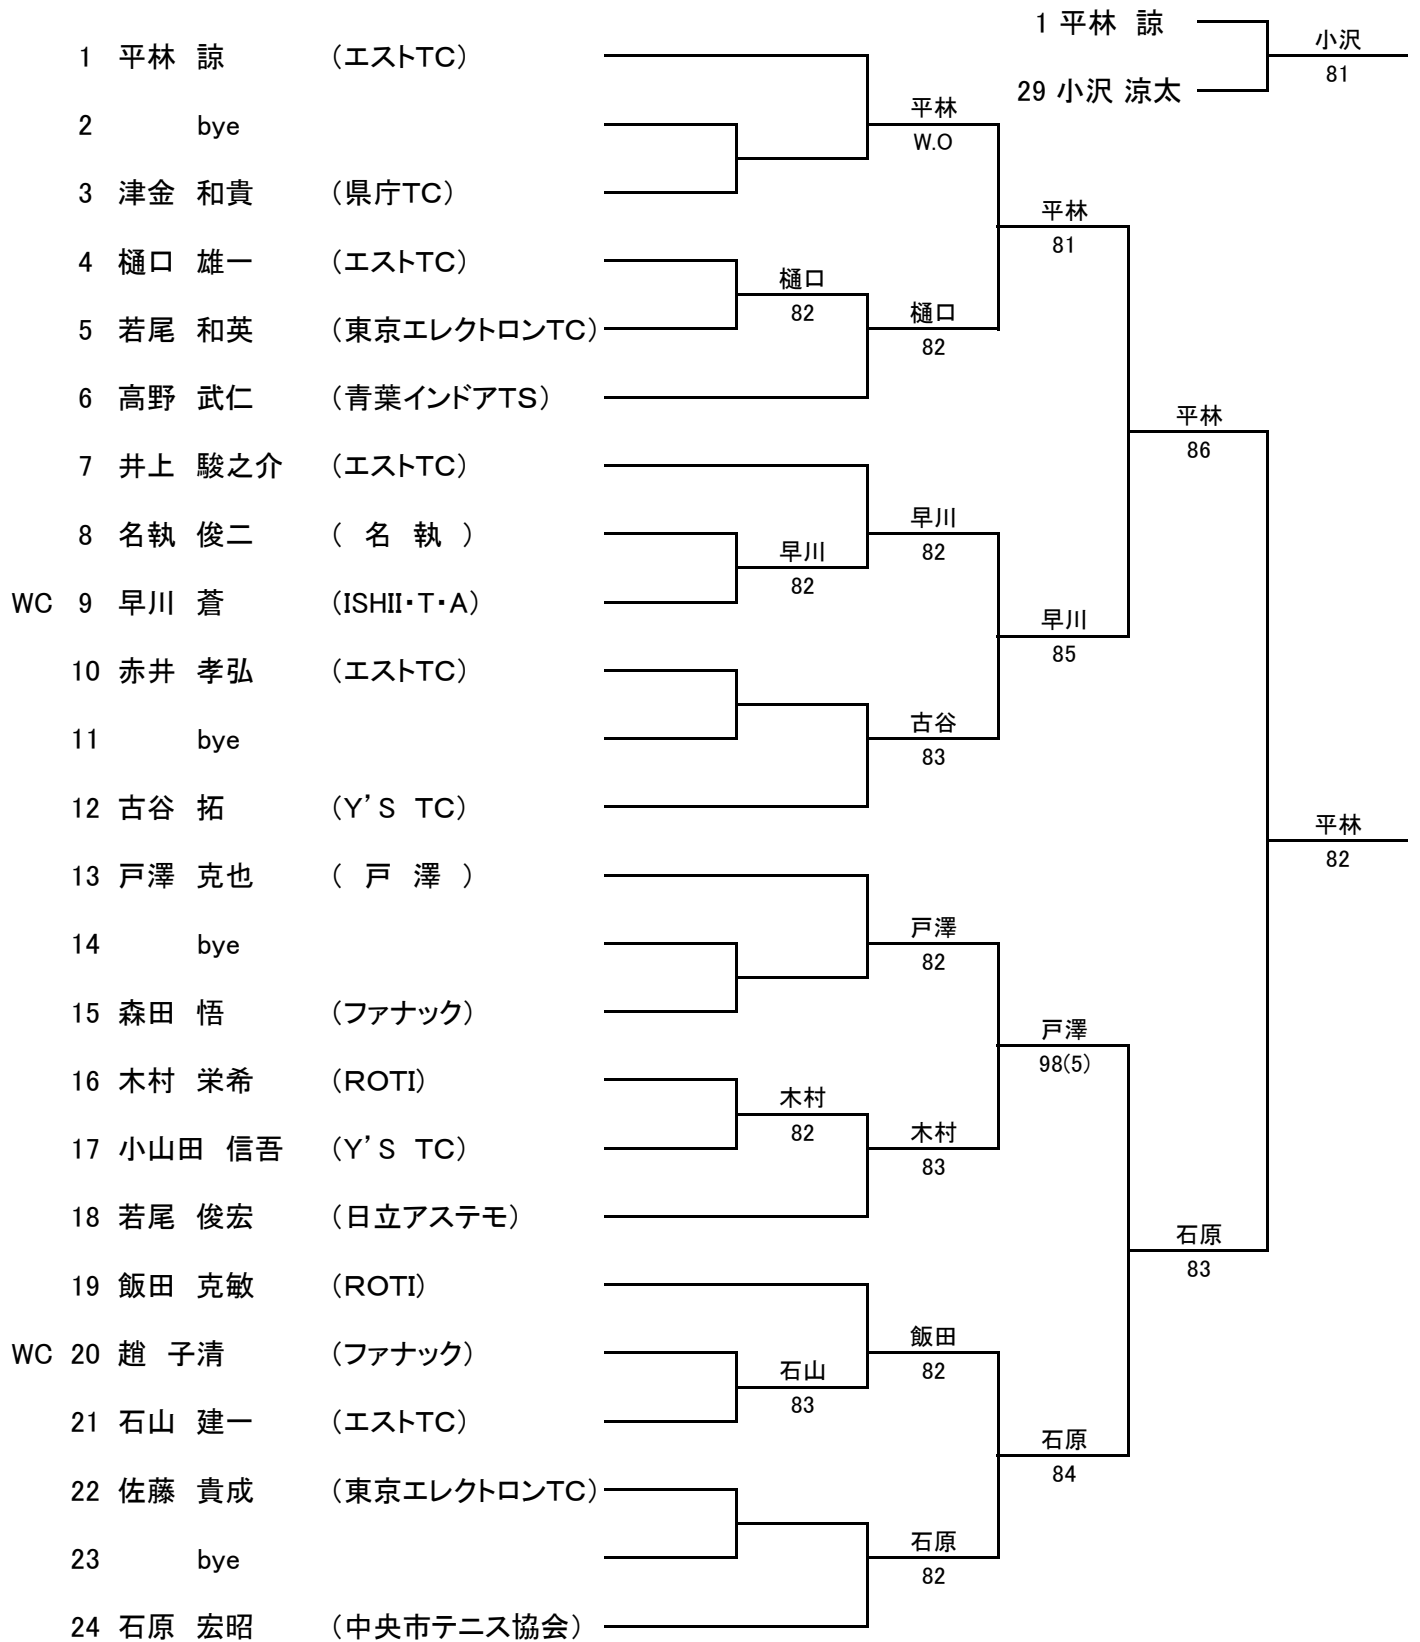

男子シングルス A級 1/2

FINAL

男子シングルスA級 2/2

男子シングルスB級 1/2

FINAL

■ 男子シングルスB級 2/2

■ 男子シングルスCDE級

- | | | |
|----|--------|-------------|
| 1 | 金原 康 | (RISE TS) |
| 2 | 岩下 翼 | (城南中学校) |
| 3 | 若尾 英磨 | (エストTC) |
| 4 | 佐々木 柊人 | (エストTC) |
| 5 | 川口 星哉 | (ISHII.T.A) |
| 6 | 白石 晃渡 | (エストTC) |
| 7 | 若尾 皆人 | (エストTC) |
| 8 | 山田 凌史郎 | (RISE TS) |
| 9 | 木住野 祐斗 | (エストTC) |
| 10 | 大森 陽真 | (城南中学校) |
| 11 | 小林 一心 | (エストTC) |
| 12 | 小林 真裕 | (山梨学院高校) |