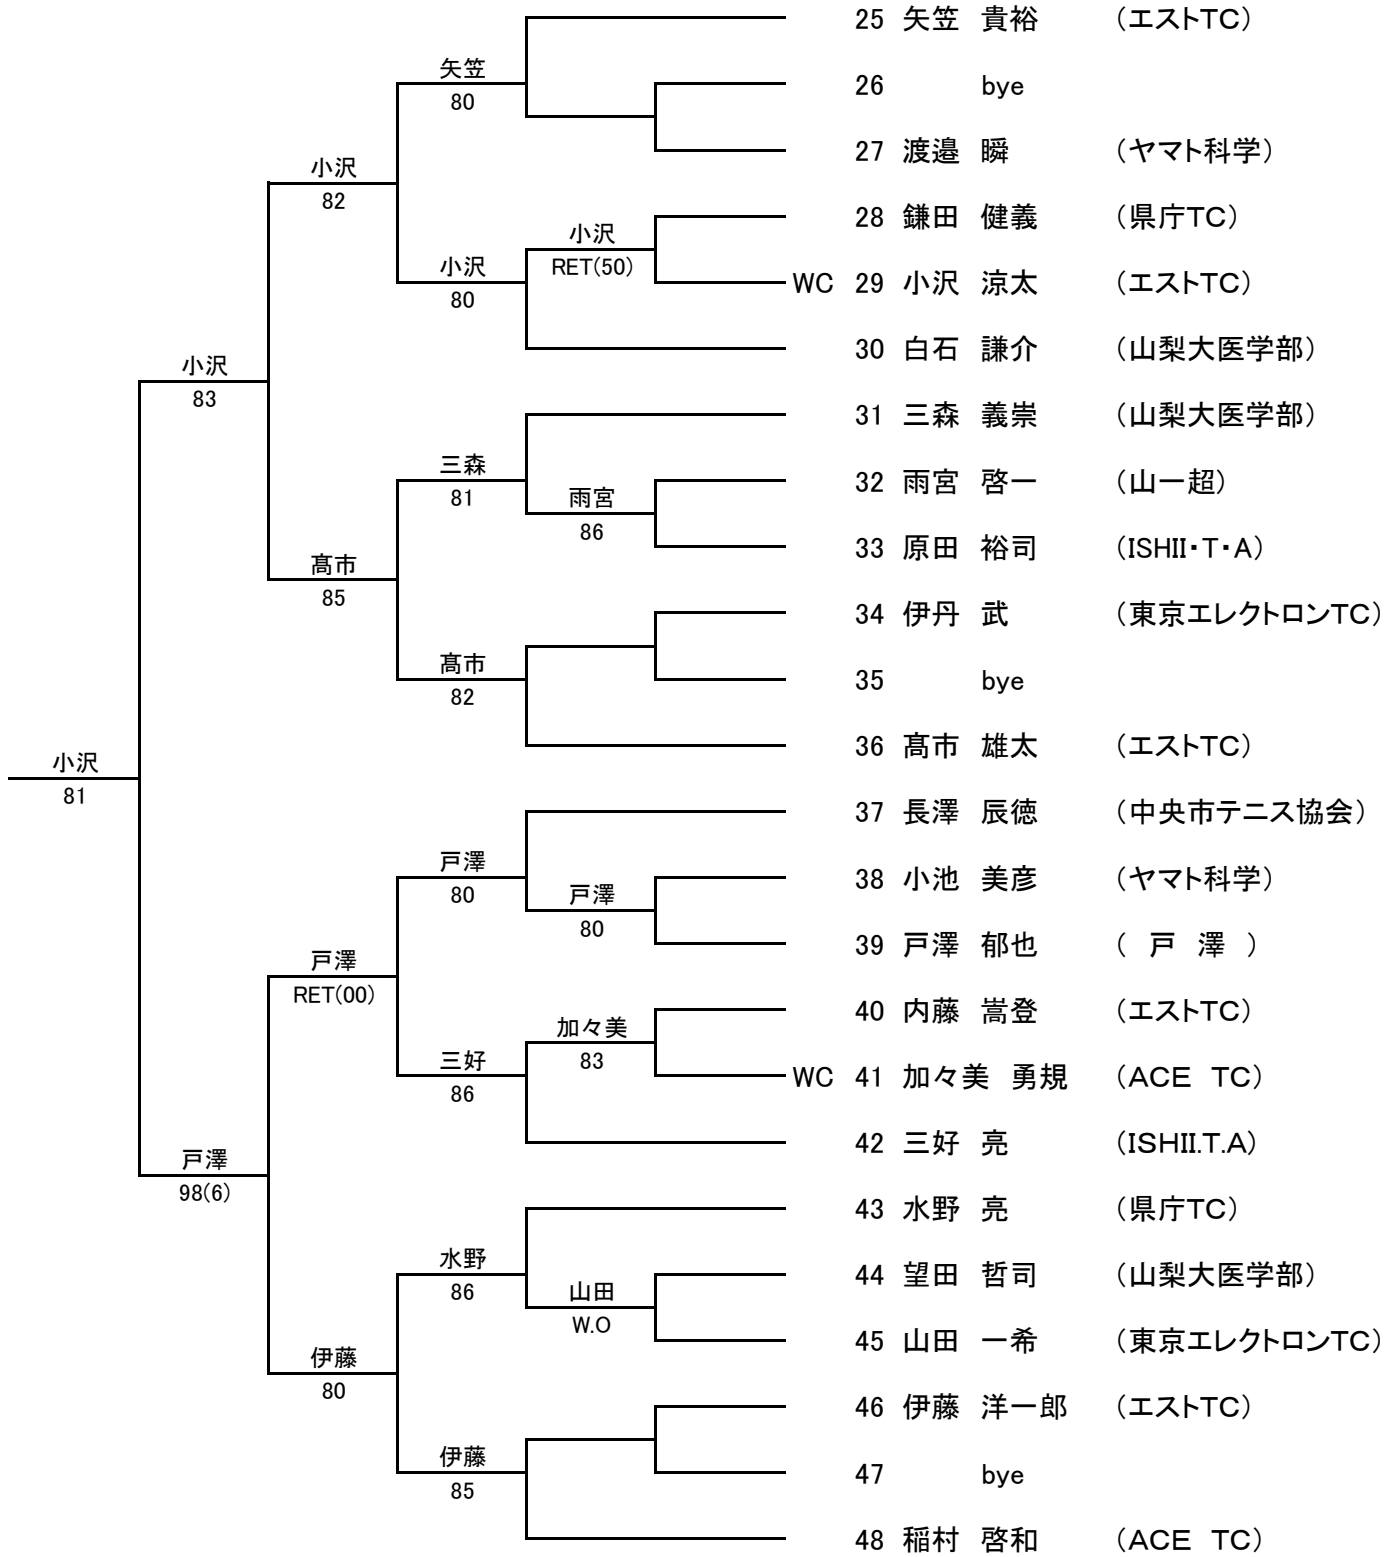

男子シングルス A級 1/2

FINAL

男子シングルスA級 2/2

男子シングルスB級 1/2

FINAL

■ 男子シングルスB級 2/2

■ 男子シングルスCDE級

- | | | |
|----|--------|-------------|
| 1 | 金原 康 | (RISE TS) |
| 2 | 岩下 翼 | (城南中学校) |
| 3 | 若尾 英磨 | (エストTC) |
| 4 | 佐々木 柊人 | (エストTC) |
| 5 | 川口 星哉 | (ISHII.T.A) |
| 6 | 白石 晃渡 | (エストTC) |
| 7 | 若尾 皆人 | (エストTC) |
| 8 | 山田 凌史郎 | (RISE TS) |
| 9 | 木住野 祐斗 | (エストTC) |
| 10 | 大森 陽真 | (城南中学校) |
| 11 | 小林 一心 | (エストTC) |
| 12 | 小林 真裕 | (山梨学院高校) |