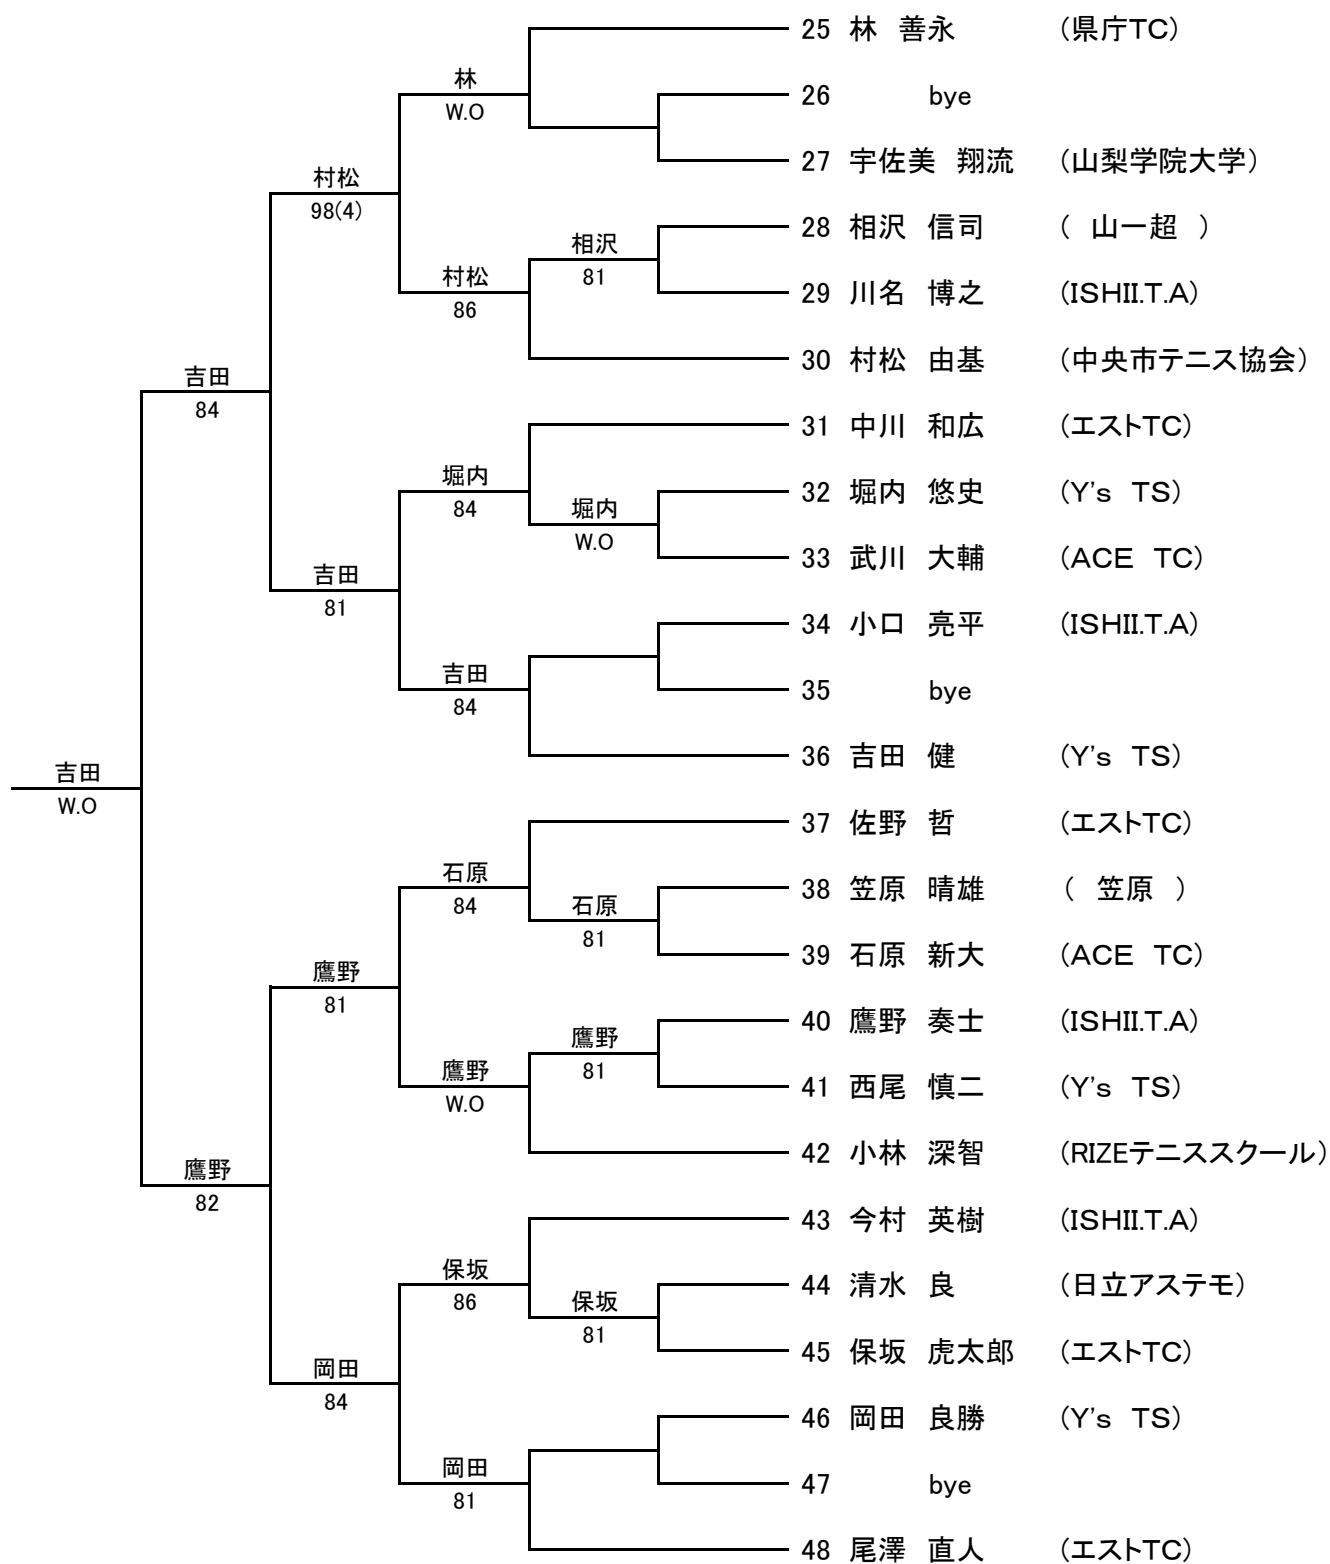

男子シングルス A級 1/2

FINAL

男子シングルスA級 2/2

男子シングルスB級 1/2

FINAL

■ 男子シングルスB級 2/2

■ 男子シングルスCDE級

- | | | |
|----|--------|-------------|
| 1 | 金原 康 | (RISE TS) |
| 2 | 岩下 翼 | (城南中学校) |
| 3 | 若尾 英磨 | (エストTC) |
| 4 | 佐々木 柊人 | (エストTC) |
| 5 | 川口 星哉 | (ISHII.T.A) |
| 6 | 白石 晃渡 | (エストTC) |
| 7 | 若尾 皆人 | (エストTC) |
| 8 | 山田 凌史郎 | (RISE TS) |
| 9 | 木住野 祐斗 | (エストTC) |
| 10 | 大森 陽真 | (城南中学校) |
| 11 | 小林 一心 | (エストTC) |
| 12 | 小林 真裕 | (山梨学院高校) |