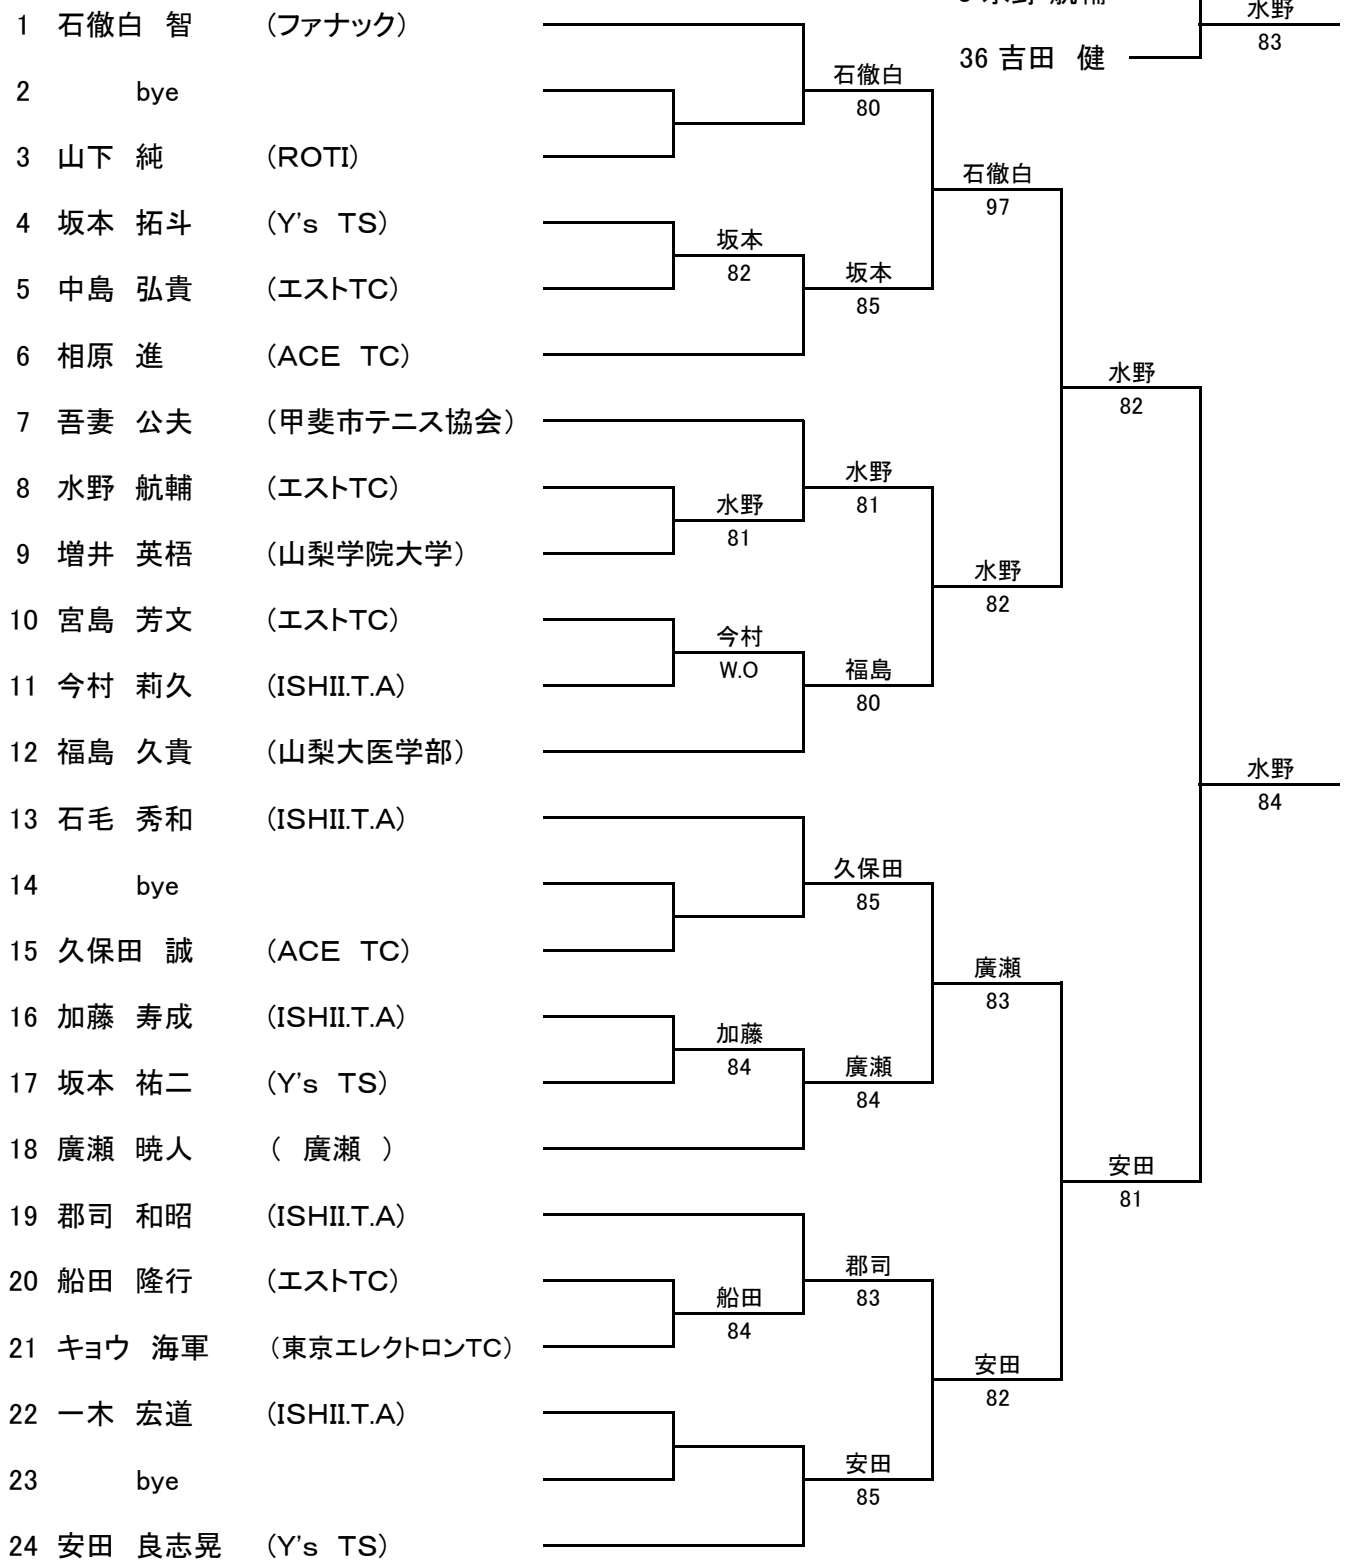

男子シングルス A級 1/2

FINAL

男子シングルスA級 2/2

男子シングルスB級 1/2

FINAL

■ 男子シングルスB級 2/2

■ 男子シングルスCDE級

- | | | |
|----|--------|-------------|
| 1 | 金原 康 | (RISE TS) |
| 2 | 岩下 翼 | (城南中学校) |
| 3 | 若尾 英磨 | (エストTC) |
| 4 | 佐々木 柊人 | (エストTC) |
| 5 | 川口 星哉 | (ISHII.T.A) |
| 6 | 白石 晃渡 | (エストTC) |
| 7 | 若尾 皆人 | (エストTC) |
| 8 | 山田 凌史郎 | (RISE TS) |
| 9 | 木住野 祐斗 | (エストTC) |
| 10 | 大森 陽真 | (城南中学校) |
| 11 | 小林 一心 | (エストTC) |
| 12 | 小林 真裕 | (山梨学院高校) |