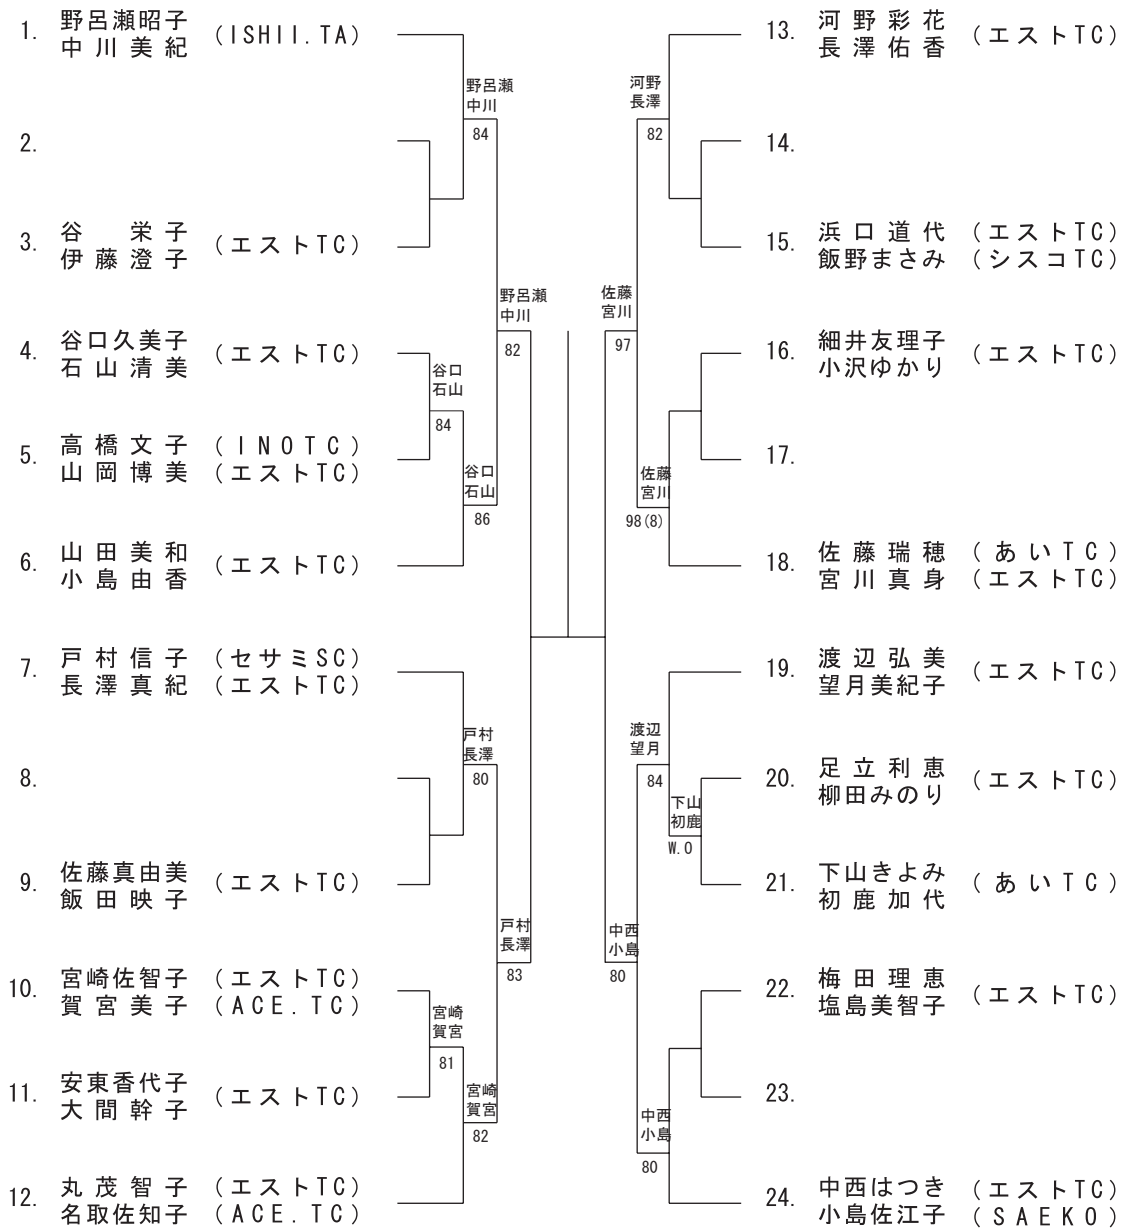

■ 女子ダブルス A級

■ 女子ダブルス BC級

1.	藤 卷 美 佐 (エストTC)	遠藤 大沢	97
	斎 藤 央 衣		
2.	遠 藤 綾 (山一超)	遠藤 大沢	80
	大 沢 政 美		
3.	山 本 沙 欄 (甲府東高校)	山本 佐藤	83
	佐 藤 史 佳		
4.	石 川 文 子 (ISHII.T.A)		
	中 村 文 恵		
5.	石 黒 七 瀬 (甲府東高校)	畑野 渡邊	80
	若 杉 彩 花		
6.	畑 野 留 美 (エストTC)	畑野 渡邊	84
	渡 邊 智 子 (県庁TC)		
7.	深 澤 由 紀 (ACE)	深澤 井上	80
	井 上 篤 美		
8.	吉 田 柊 花 (エストTC)		
	塚 原 理 梨 子		
9.	須 藤 由 紀 子 (ACE TC)	須藤 興石	81
	興 石 克 枝		
10.	小 林 小 糸 (中央市テニス協会)	須藤 興石	86
	竹 内 沙 綾		
11.	依 田 奈 美 (ACE TC)	依田 飯田	84
	飯 田 由 美 子 (エストTC)		
12.	森 撰 子 (ISHII.T.A)		
	佐 藤 和 希 子 (TDK)		
13.	望 月 富 子 (中央市テニス協会)	衣川 幡野	80
	畑 川 暁 子 (ISHII.T.A)		
14.	衣 川 裕 子 (ACE.T.C)	宮本 黒田	98(4)
	幡 野 香 織		
15.	麻 川 の ん 子 (甲府東高校)	宮本 黒田	82
	林 くるみ		
16.	宮 本 智 富 美 (エストTC)		
	黒 田 清 美 (パナソニック)		