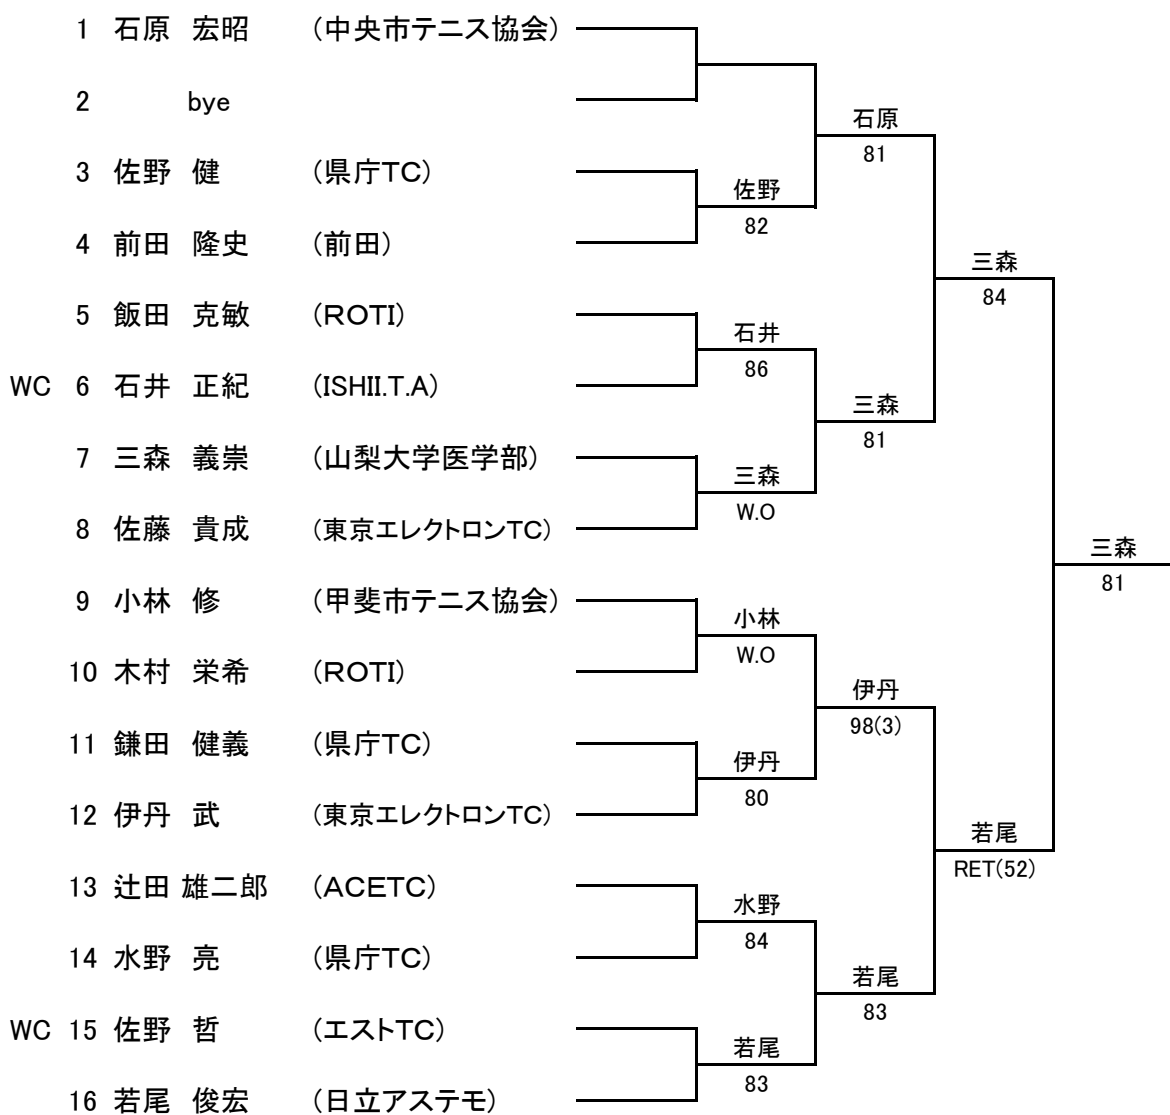

## ■ 男子35歳以上シングルスG級