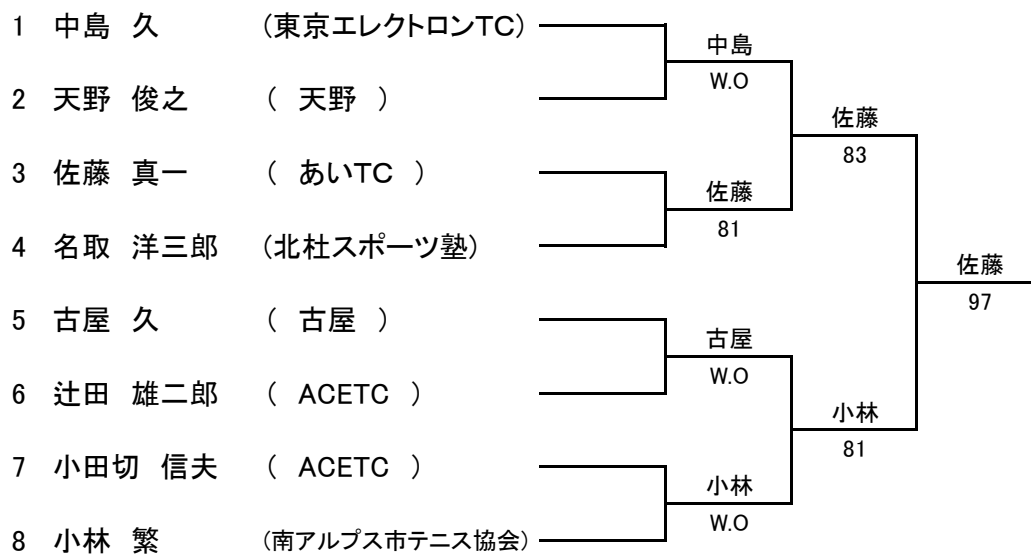

■ 男子55歳以上シングルス

当日抽選

- ・佐藤 真一 (あいTC)
- ・天野 俊之 (天野)
- ・古屋 久 (古屋)
- ・名取 洋三郎 (北杜スポーツ塾)
- ・辻田 雄二郎 (ACETC)
- ・小田切 信夫 (ACETC)