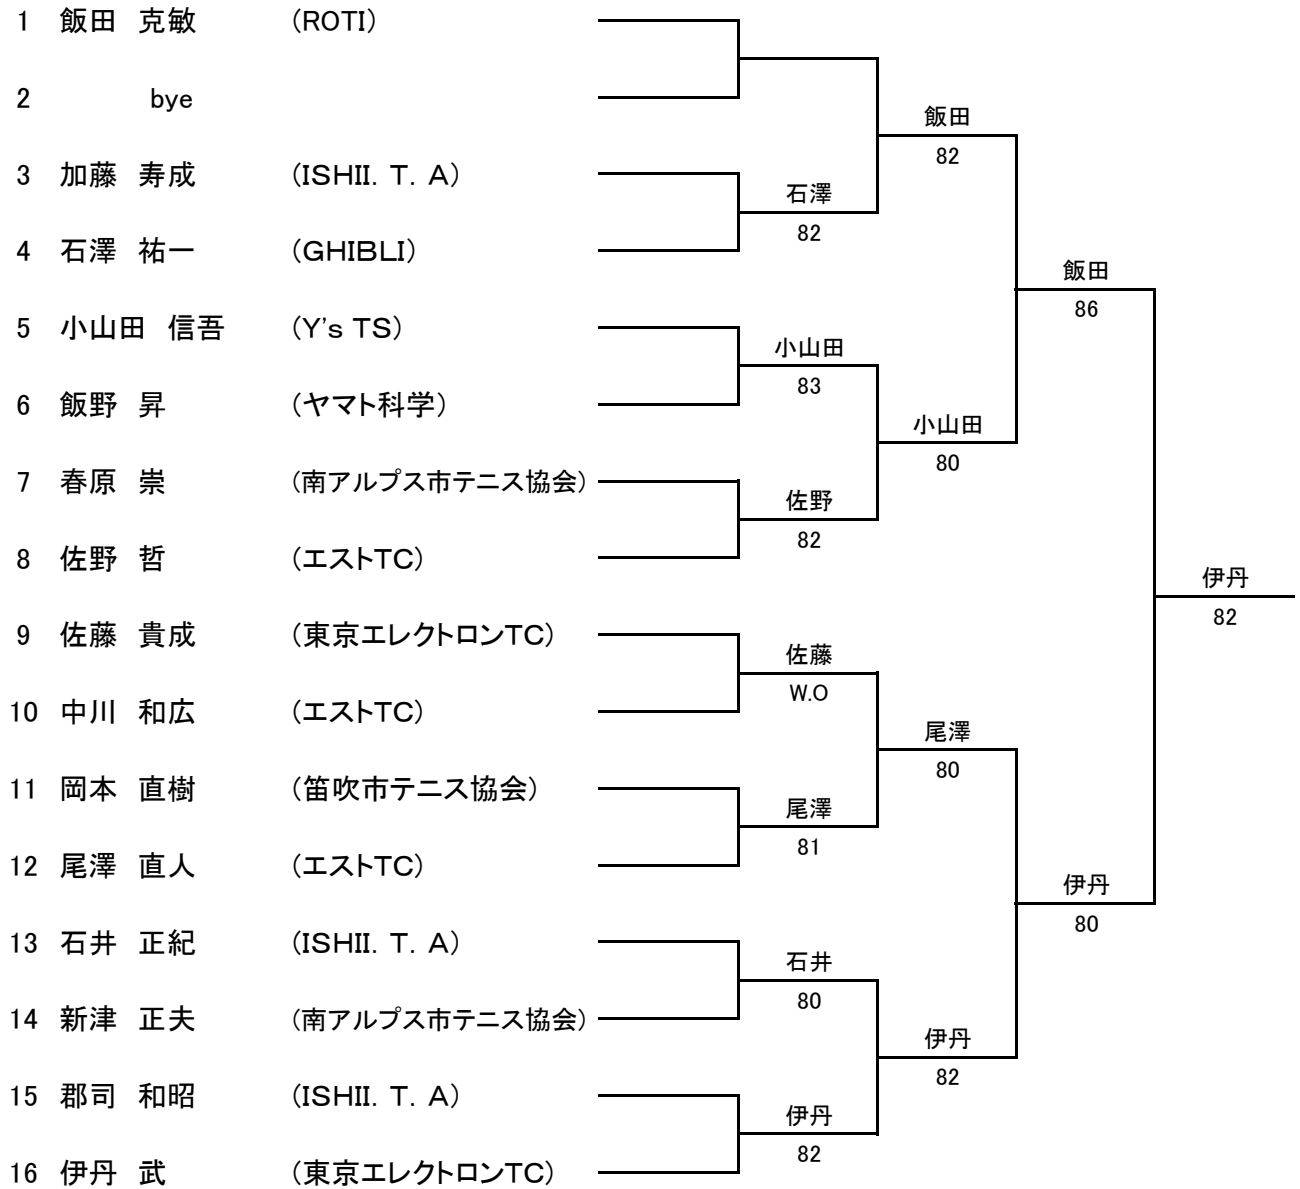

■ 男子45歳以上シングルス