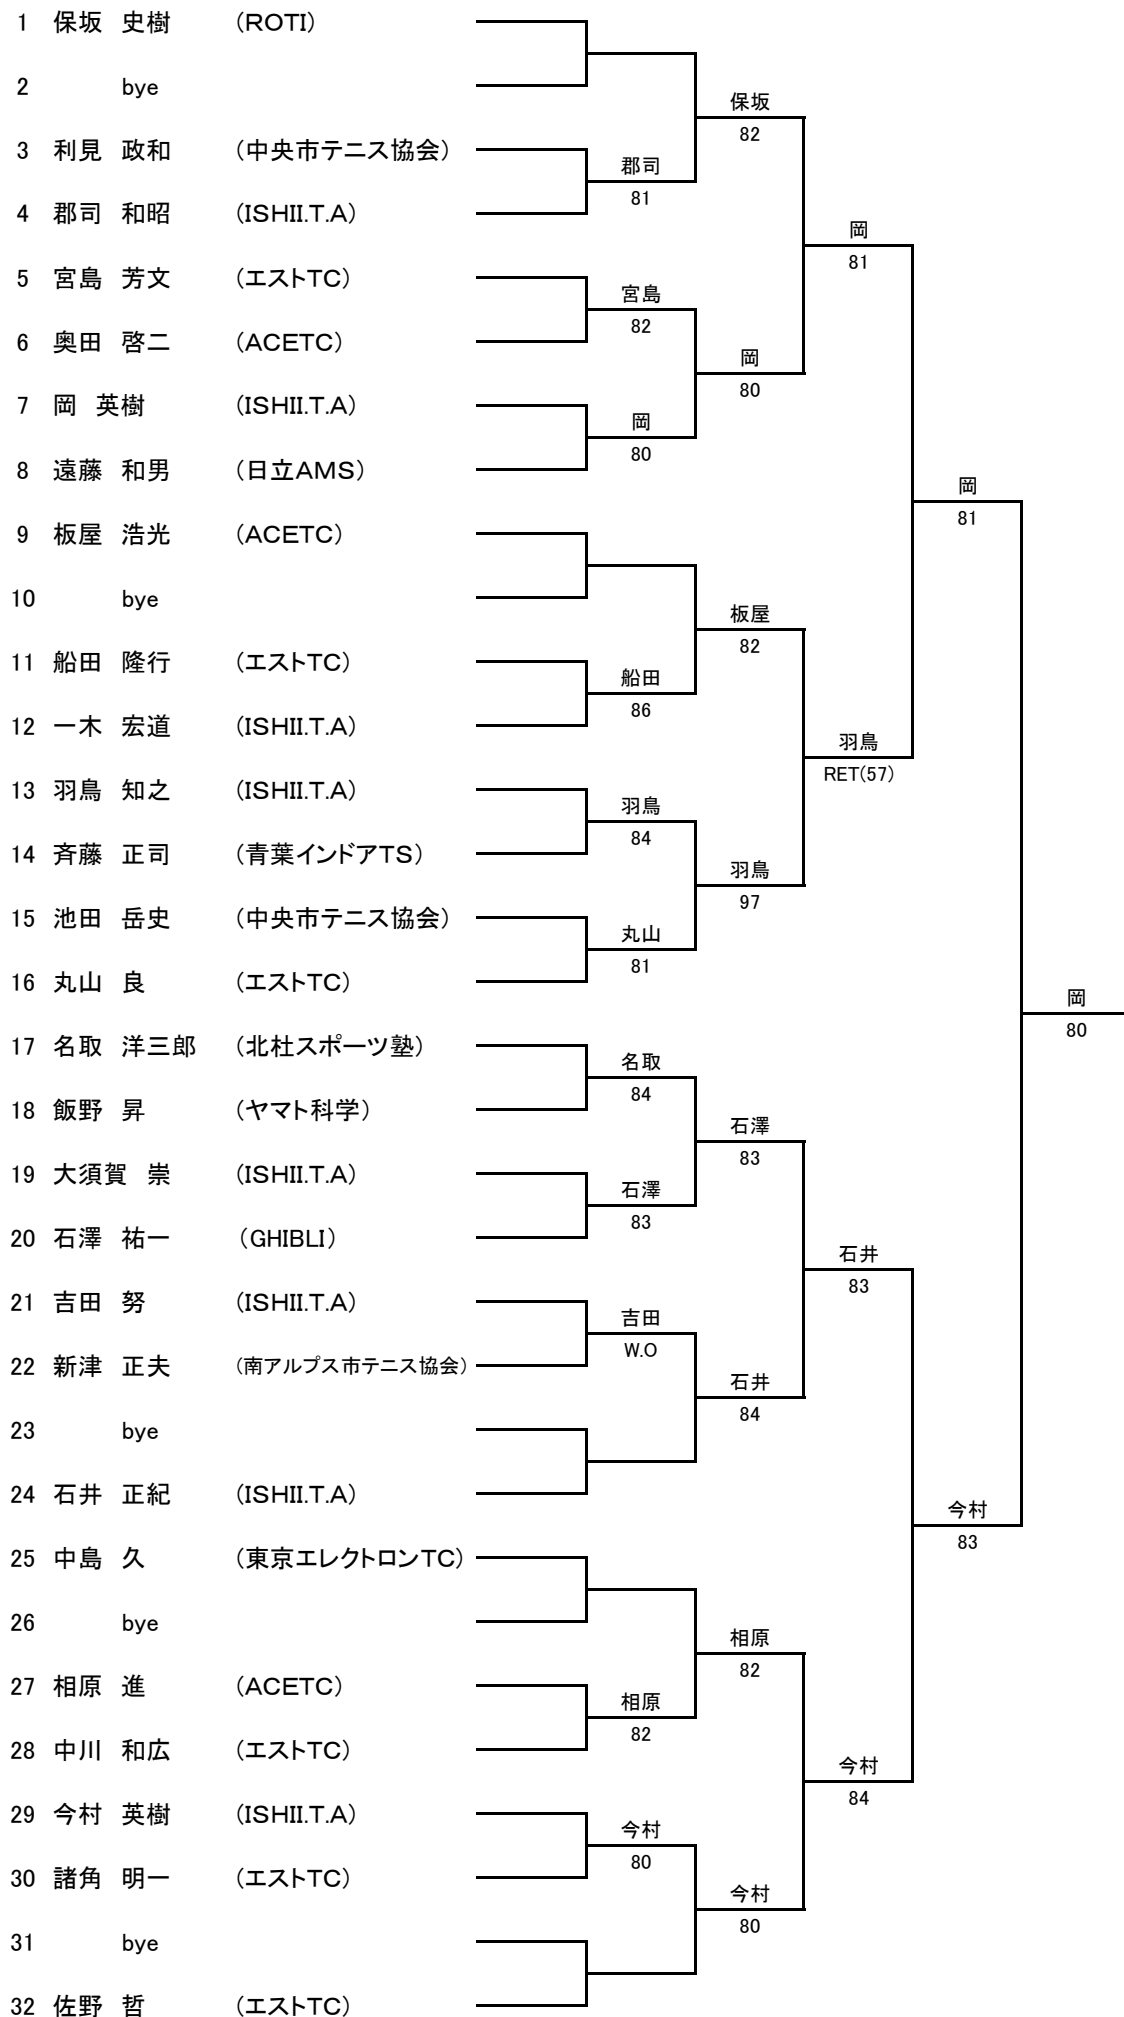

## ■ 男子45歳以上シングルス

1	飯田 克敏	(ROTI)			
2	bye			飯田	
3	岡本 直樹	(笛吹市テニス協会)		84	
4	中川 和広	(エストTC)			飯田
5	bye			辻田	85
6	辻田 雄二郎	(ACE. T. C)		83	
7	小山田 信吾	(Y'S TC)			尾澤
8	bye			尾澤	98(6)
9	尾澤 直人	(エストTC)		W.O	
10	石澤 祐一	(GHIBLI)			尾澤
11	bye			石澤	86
12	丸山 良	(エストTC)		83	
13	佐野 哲	(エストTC)			伊丹
14	春原 崇	(南アルプス市テニス協会)		佐野	RET(33)
15	郡司 和昭	(ISHII.T.A)	春原	83	
16	萱沼 敬之	(エストTC)	W.O		萱沼
17	bye				82
18	佐藤 貴成	(東京エレクトロンTC)		萱沼	
19	石井 正紀	(ISHII. T. A)		83	
20	bye				伊丹
21	飯野 昇	(ヤマト科学)		飯野	RET(52)
22	孔 俊樹	(エストTC)		W.O	
23	bye				伊丹
24	伊丹 武	(東京エレクトロンTC)		伊丹	80
				W.O	