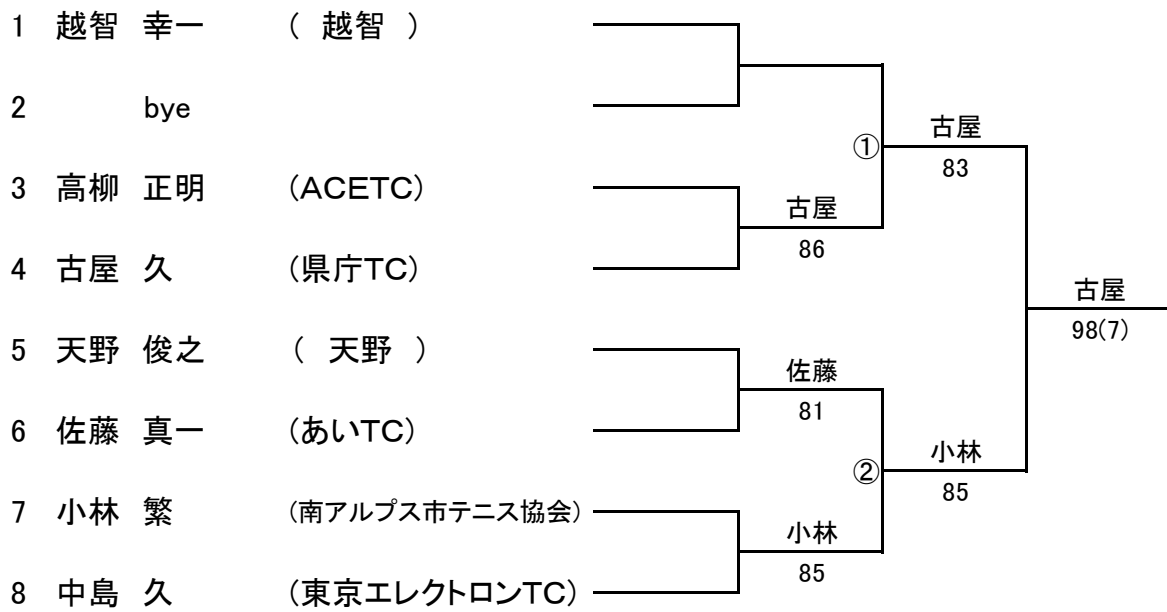

■ 男子45歳以上シングルス

1	飯田 克敏	(ROTI)			
2	bye			飯田	
3	岡本 直樹	(笛吹市テニス協会)		84	
4	中川 和広	(エストTC)			飯田
5	bye			辻田	85
6	辻田 雄二郎	(ACE. T. C)		83	
7	小山田 信吾	(Y'S TC)			尾澤
8	bye			尾澤	98(6)
9	尾澤 直人	(エストTC)		W.O	
10	石澤 祐一	(GHIBLI)			尾澤
11	bye			石澤	86
12	丸山 良	(エストTC)		83	
13	佐野 哲	(エストTC)			伊丹
14	春原 崇	(南アルプス市テニス協会)		佐野	RET(33)
15	郡司 和昭	(ISHII.T.A)	春原	83	
16	萱沼 敬之	(エストTC)	W.O		萱沼
17	bye				82
18	佐藤 貴成	(東京エレクトロンTC)		萱沼	
19	石井 正紀	(ISHII. T. A)		83	
20	bye				伊丹
21	飯野 昇	(ヤマト科学)		飯野	RET(52)
22	孔 俊樹	(エストTC)		W.O	
23	bye				伊丹
24	伊丹 武	(東京エレクトロンTC)		伊丹	80
				W.O	

■ 男子55歳以上シングルス

当日抽選

- ・小林 繁 (南アルプス市テニス協会)
- ・天野 俊之 (天野)
- ・佐藤 真一 (あいTC)
- ・古屋 久 (県庁TC)
- ・高柳 正明 (ACETC)