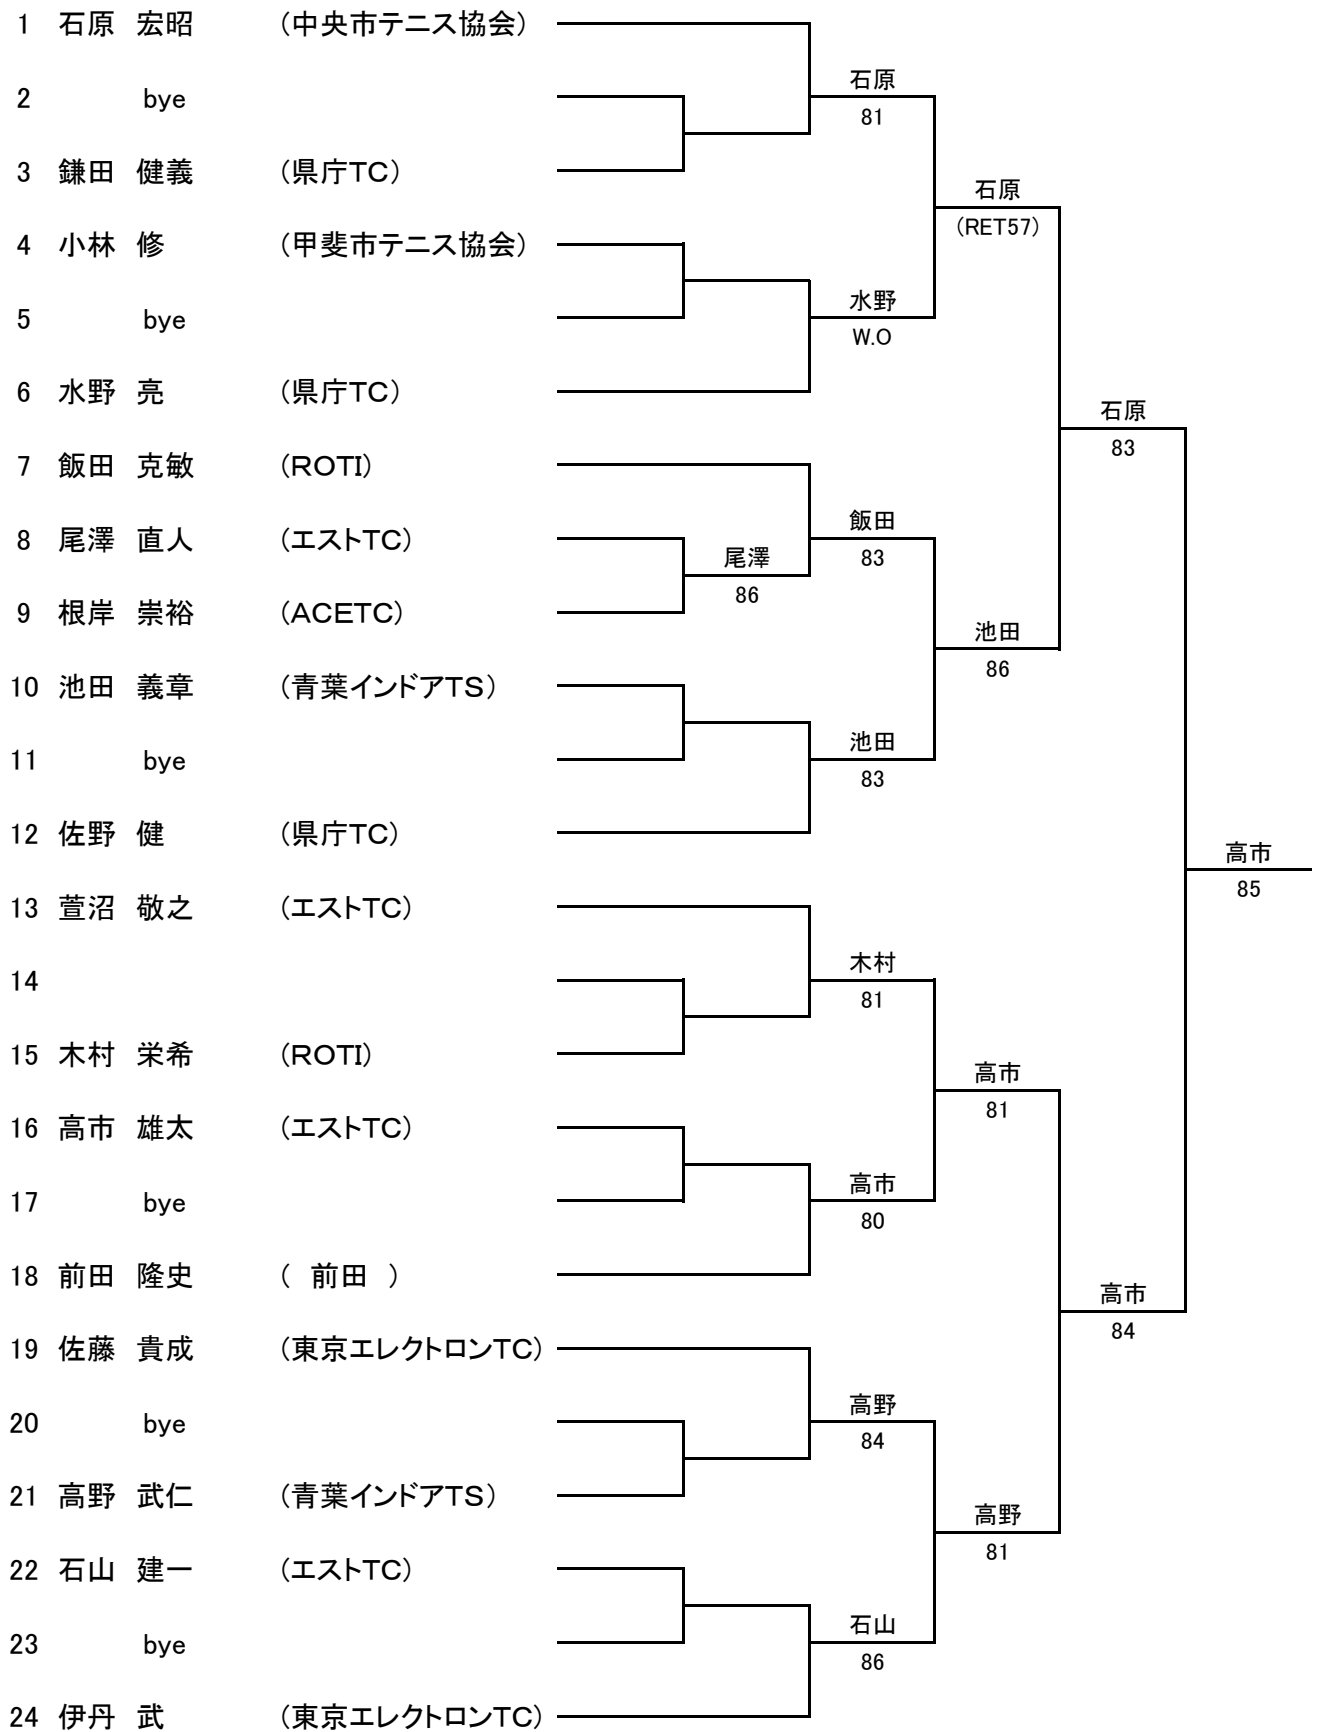

# ■ 男子35歳以上シングルスG級