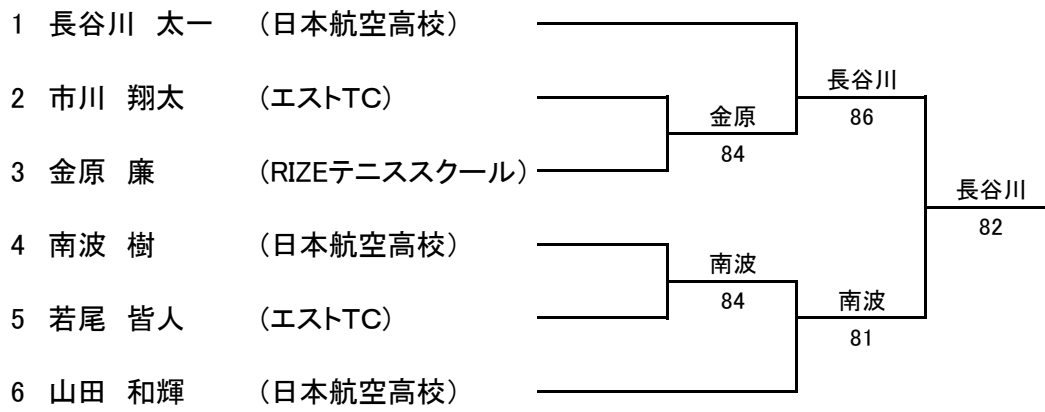

■ 男子シングルス A級 1/2

■ 男子シングルス A級 2/2

■ 男子シングルスB級 1/2

- 1 石徹白 智 (ファナック)
- 2 bye
- 3 斉藤 正司 (青葉インドアTS)
- 4 増井 英悟 (山梨学院大学)
- 5 村津 夏海 (青葉インドアTS)
- 6 大平 琢人 (都留文科大学)
- 7 望月 健太 (エストTC)
- 8 野村 祐人 (野村)
- 9 大須賀 崇 (ISHII.T.A)
- 10 宮島 芳文 (エストTC)
- 11 bye
- 12 望月 柊希 (ISHII.T.A)
- 13 樋口 雄一 (エストTC)
- 14 bye
- 15 宇佐美 翔流 (山梨学院大学)
- 16 相原 進 (ACETC)
- 17 福島 雅広 (YSKe—com)
- 18 廣瀬 暁人 (廣瀬)
- 19 加藤 寿成 (ISHII.T.A)
- 20 村松 由基 (中央市テニス協会)
- 21 佐野 哲 (エストTC)
- 22 笠原 晴雄 (笠原)
- 23 bye
- 24 雨宮 啓一 (山一超)

■ 男子シングルスB級 2/2

■ 男子シングルスC級

■ 男子シングルスD E級