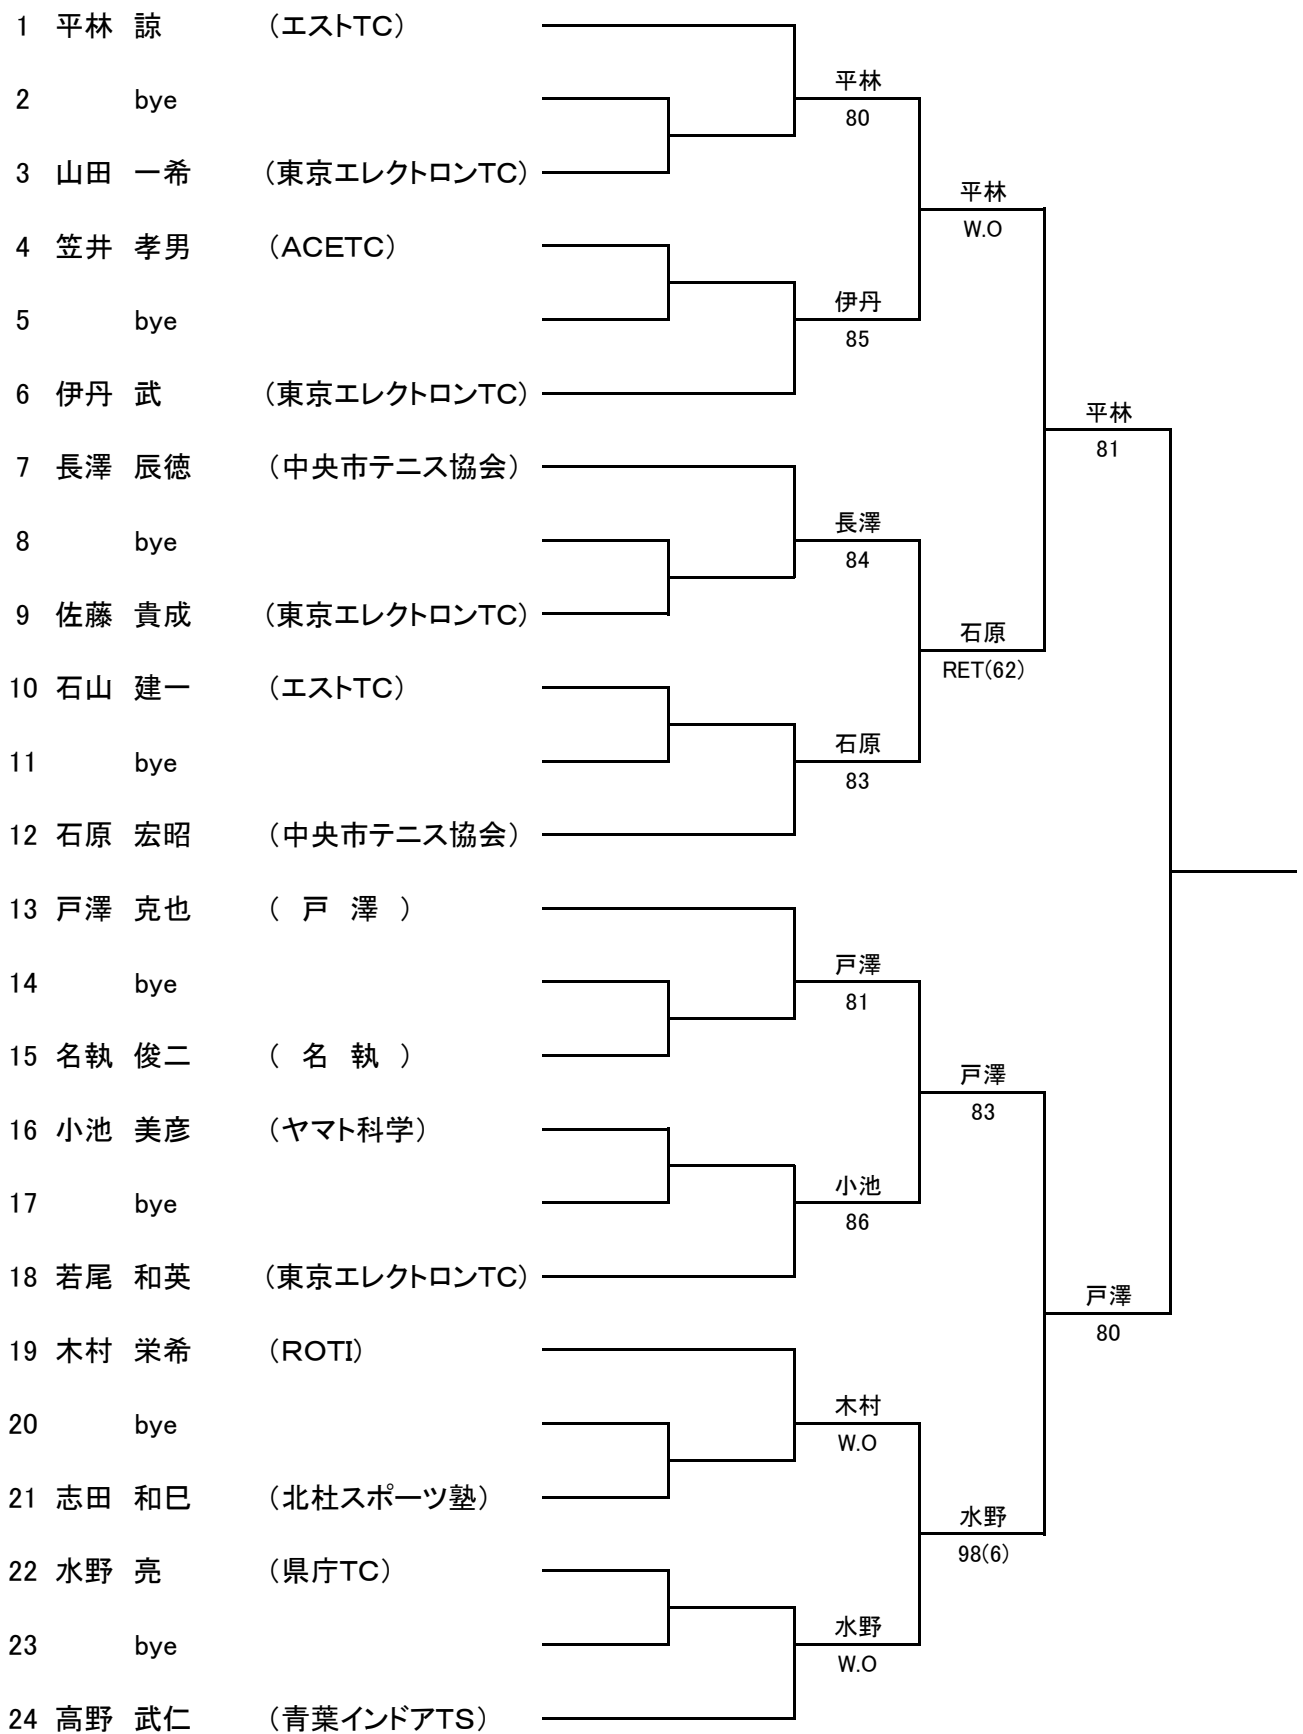

■ 男子シングルス A級 1/2

■ 男子シングルス A級 2/2

■ 男子シングルスB級 1/2

- 1 石徹白 智 (ファナック)
- 2 bye
- 3 斉藤 正司 (青葉インドアTS)
- 4 増井 英悟 (山梨学院大学)
- 5 村津 夏海 (青葉インドアTS)
- 6 大平 琢人 (都留文科大学)
- 7 望月 健太 (エストTC)
- 8 野村 祐人 (野村)
- 9 大須賀 崇 (ISHII.T.A)
- 10 宮島 芳文 (エストTC)
- 11 bye
- 12 望月 柊希 (ISHII.T.A)
- 13 樋口 雄一 (エストTC)
- 14 bye
- 15 宇佐美 翔流 (山梨学院大学)
- 16 相原 進 (ACETC)
- 17 福島 雅広 (YSKe—com)
- 18 廣瀬 暁人 (廣瀬)
- 19 加藤 寿成 (ISHII.T.A)
- 20 村松 由基 (中央市テニス協会)
- 21 佐野 哲 (エストTC)
- 22 笠原 晴雄 (笠原)
- 23 bye
- 24 雨宮 啓一 (山一超)

■ 男子シングルスB級 2/2

■ 男子シングルスC級

■ 男子シングルスD E級