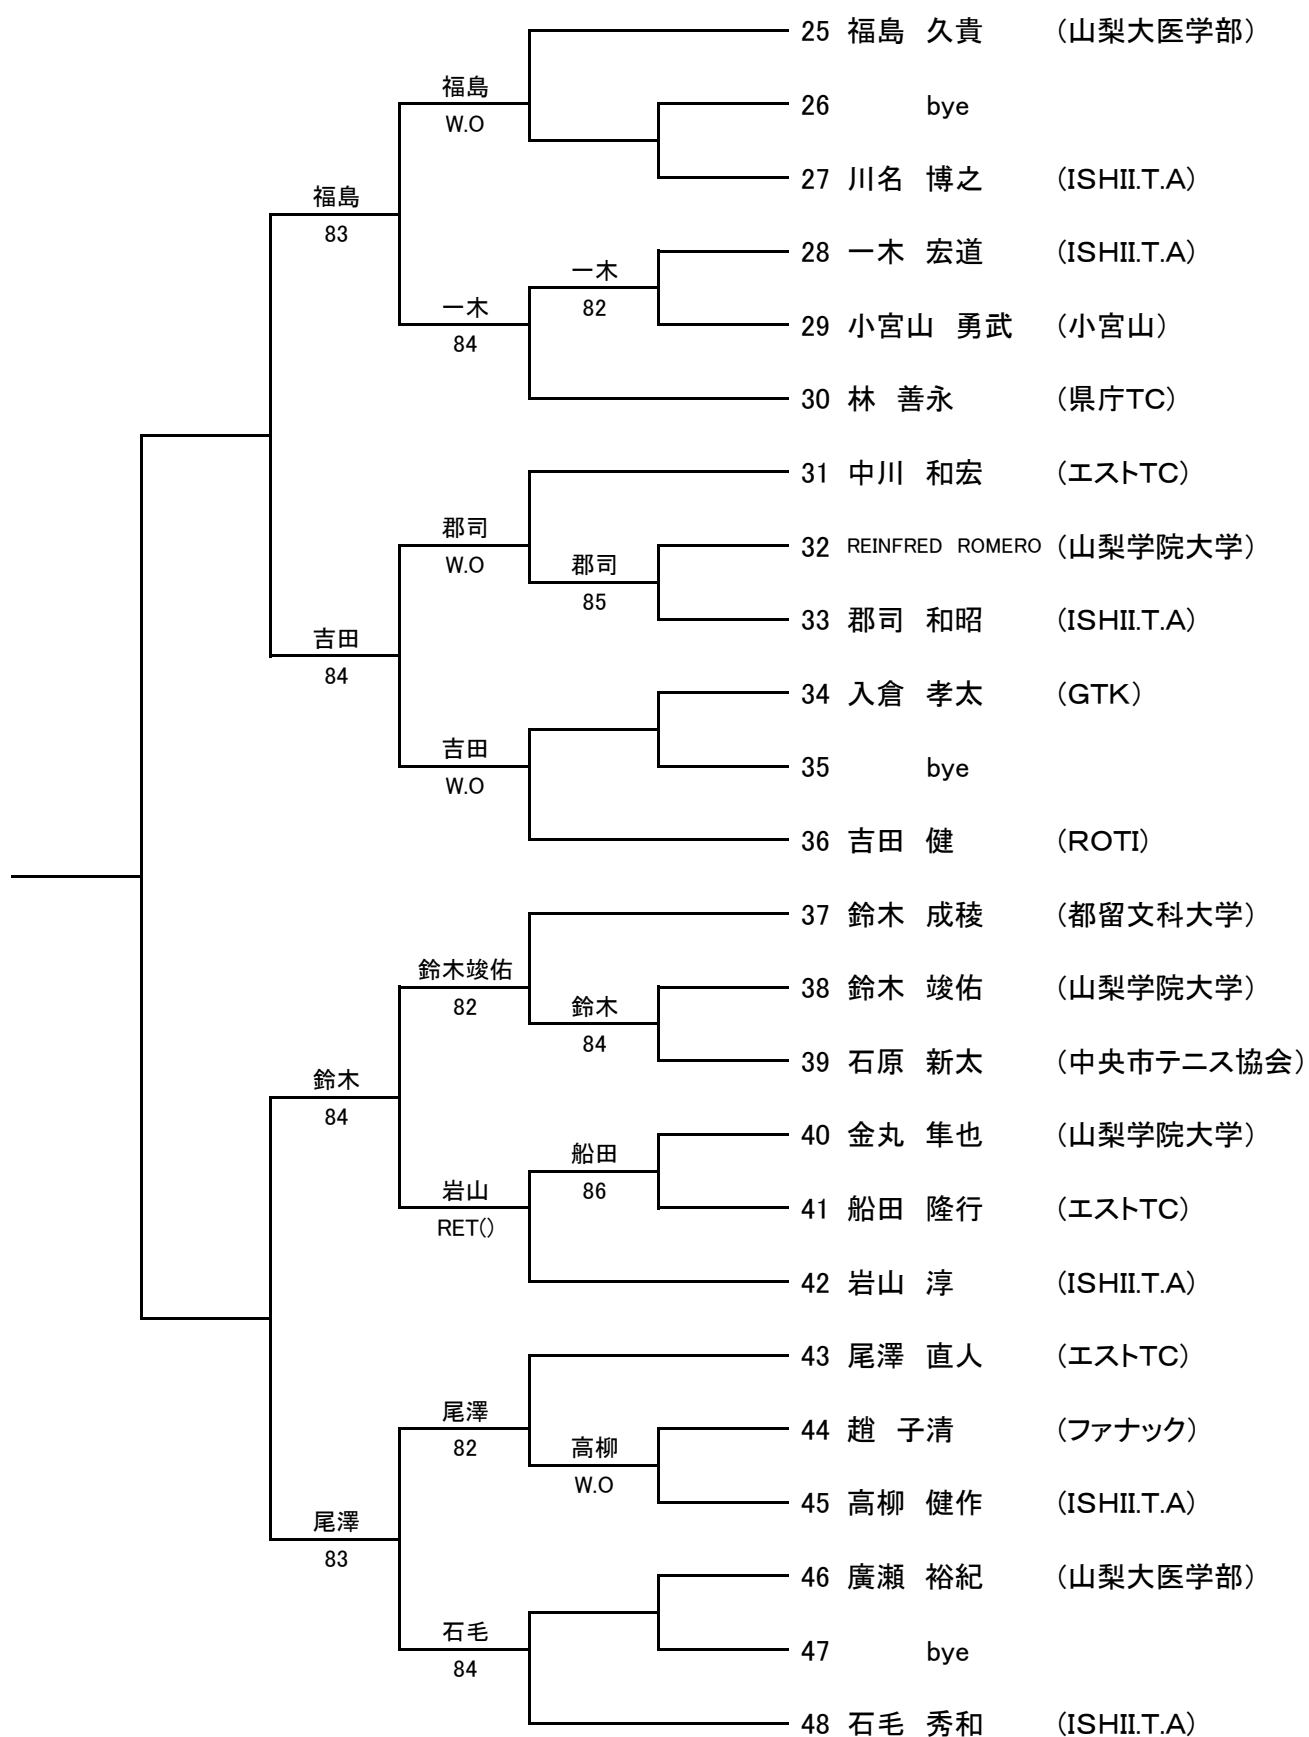

■ 男子シングルス A級 1/2

■ 男子シングルス A級 2/2

■ 男子シングルスB級 1/2

- 1 石徹白 智 (ファナック)
- 2 bye
- 3 斉藤 正司 (青葉インドアTS)
- 4 増井 英悟 (山梨学院大学)
- 5 村津 夏海 (青葉インドアTS)
- 6 大平 琢人 (都留文科大学)
- 7 望月 健太 (エストTC)
- 8 野村 祐人 (野村)
- 9 大須賀 崇 (ISHII.T.A)
- 10 宮島 芳文 (エストTC)
- 11 bye
- 12 望月 柊希 (ISHII.T.A)
- 13 樋口 雄一 (エストTC)
- 14 bye
- 15 宇佐美 翔流 (山梨学院大学)
- 16 相原 進 (ACETC)
- 17 福島 雅広 (YSKe—com)
- 18 廣瀬 暁人 (廣瀬)
- 19 加藤 寿成 (ISHII.T.A)
- 20 村松 由基 (中央市テニス協会)
- 21 佐野 哲 (エストTC)
- 22 笠原 晴雄 (笠原)
- 23 bye
- 24 雨宮 啓一 (山一超)

■ 男子シングルスB級 2/2

■ 男子シングルスC級

■ 男子シングルスD E級