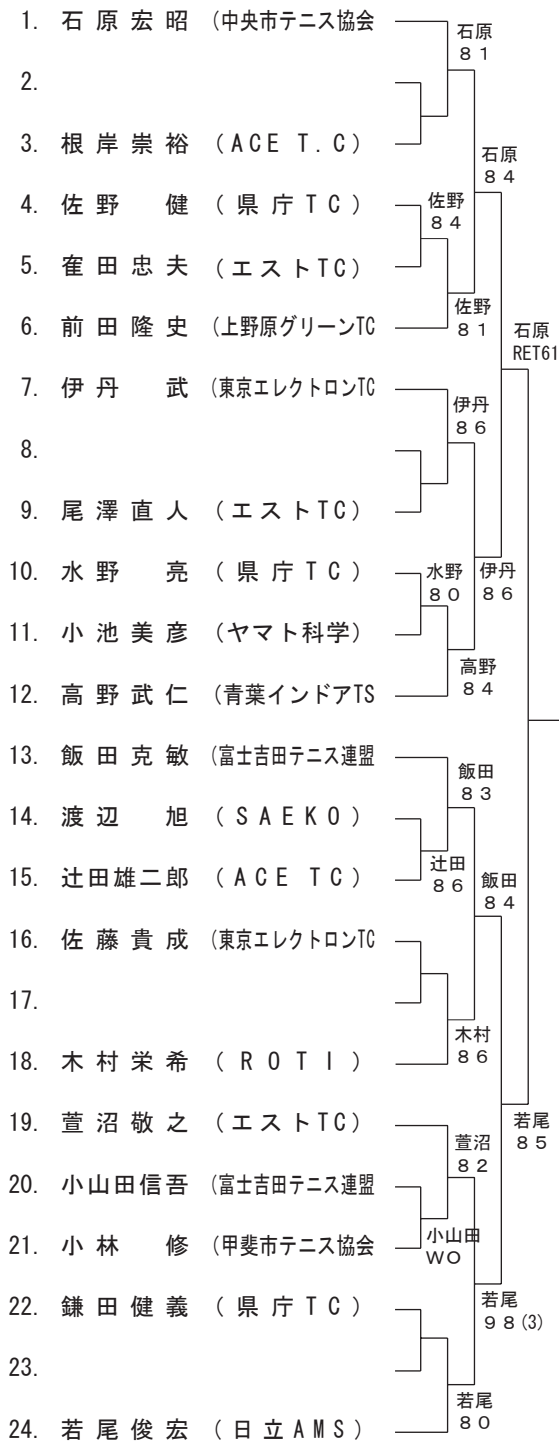

■ 男子35歳以上シングルス G級

■ 男子35歳以上シングルス H級

■ 男子45歳以上シングルス

男子55歳以上シングルス

H31.2.24

	小林 繁 (SAEKO)	仲川 博一 (南アルプス市テニス協会)	中島 久 (東京エレクトロTC)	越智 幸一 (まきばTC)	天野 俊之 (RATTS)	米山 和明 (南アルプス市テニス協会)	勝敗	順位
小林 繁 (SAEKO)		6-2	6-2	6-4	W.O	W.O	5-0	1
仲川 博一 (南アルプス市テニス協会)	2-6		6-4	2-6	W.O	W.O	3-2	4
中島 久 (東京エレクトロTC)	2-6	4-6		6-4	W.O	W.O	3-2	3
越智 幸一 (まきばTC)	4-6	6-2	4-6		W.O	W.O	3-2	2
天野 俊之 (RATTS)	W.O	W.O	W.O	W.O		W.O	0-5	5
米山 和明 (南アルプス市テニス協会)	W.O	W.O	W.O	W.O	W.O		0-5	5