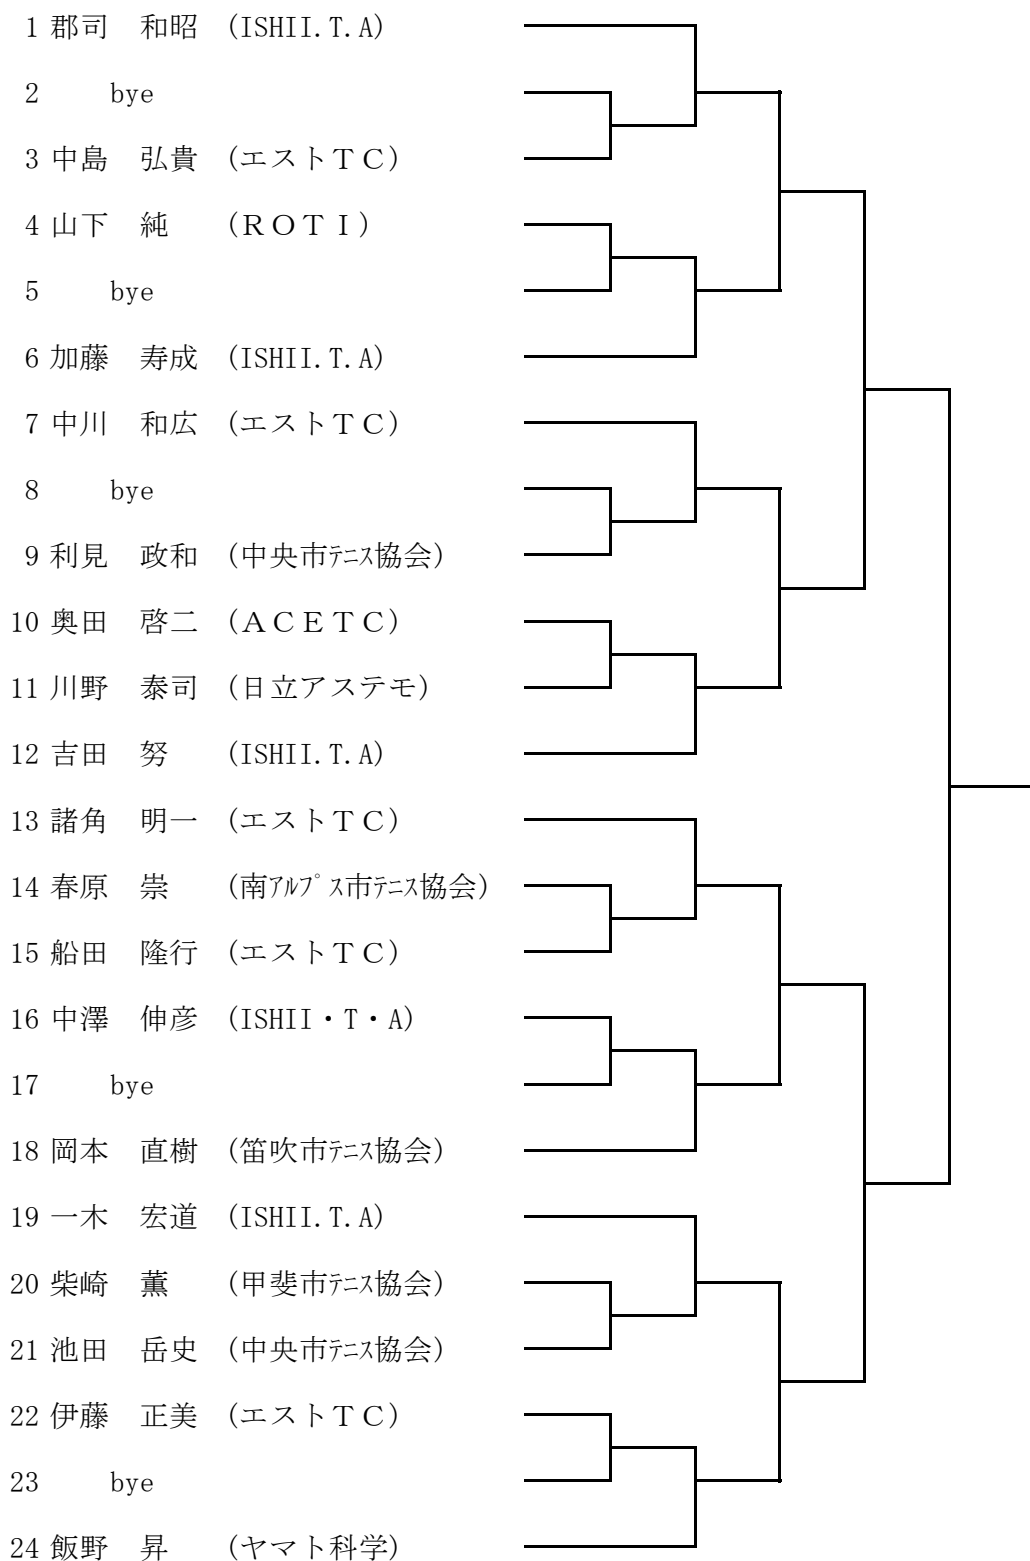

■ 男子35歳以上シングルスH級