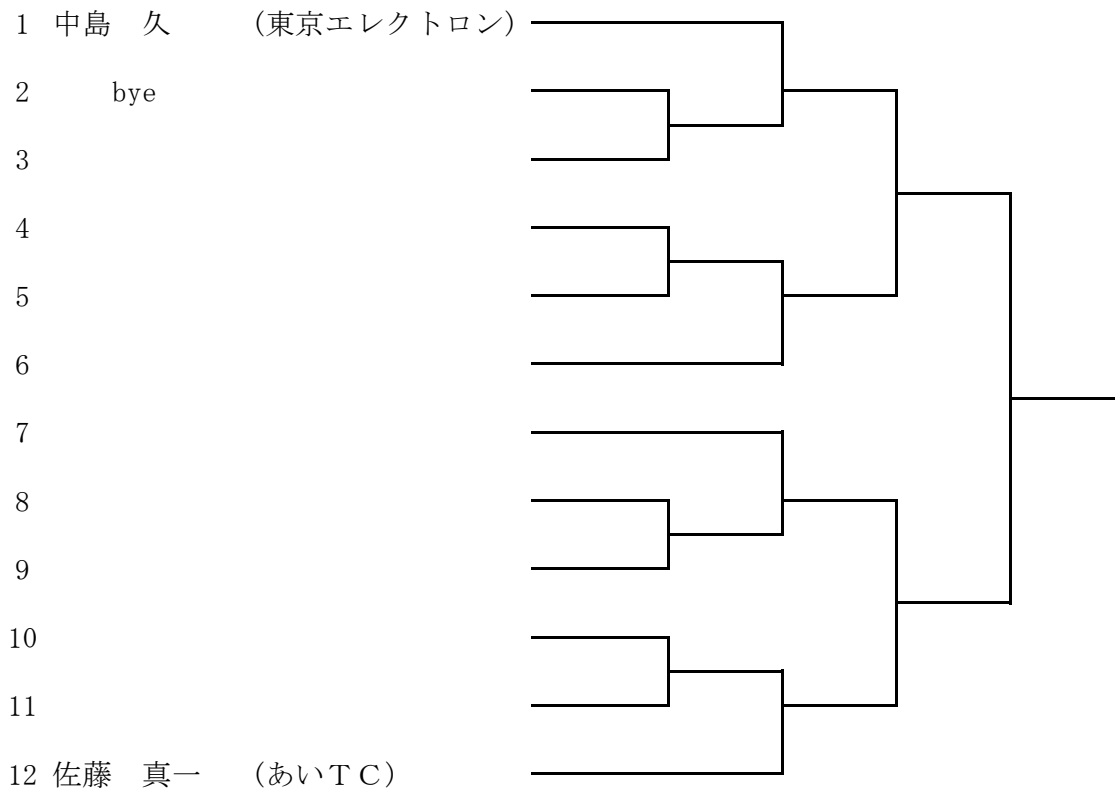

■ 男子55歳以上シングルス

当日抽選

1. ・小山田 信吾 (Y' STC)
   - ・仲川 博一 (南アルプス市テ協)
   - ・吾妻 公夫 (甲斐市テ協)
   - ・伊丹 武 (東京エレクトロン)
   - ・太田 縁 (あいTC)
   - ・小田切 信夫 (ACETC)
   - ・小林 小四郎 (エストTC)
   - ・高柳 正明 (ACETC)
2. } 6or7
3. } 他番号