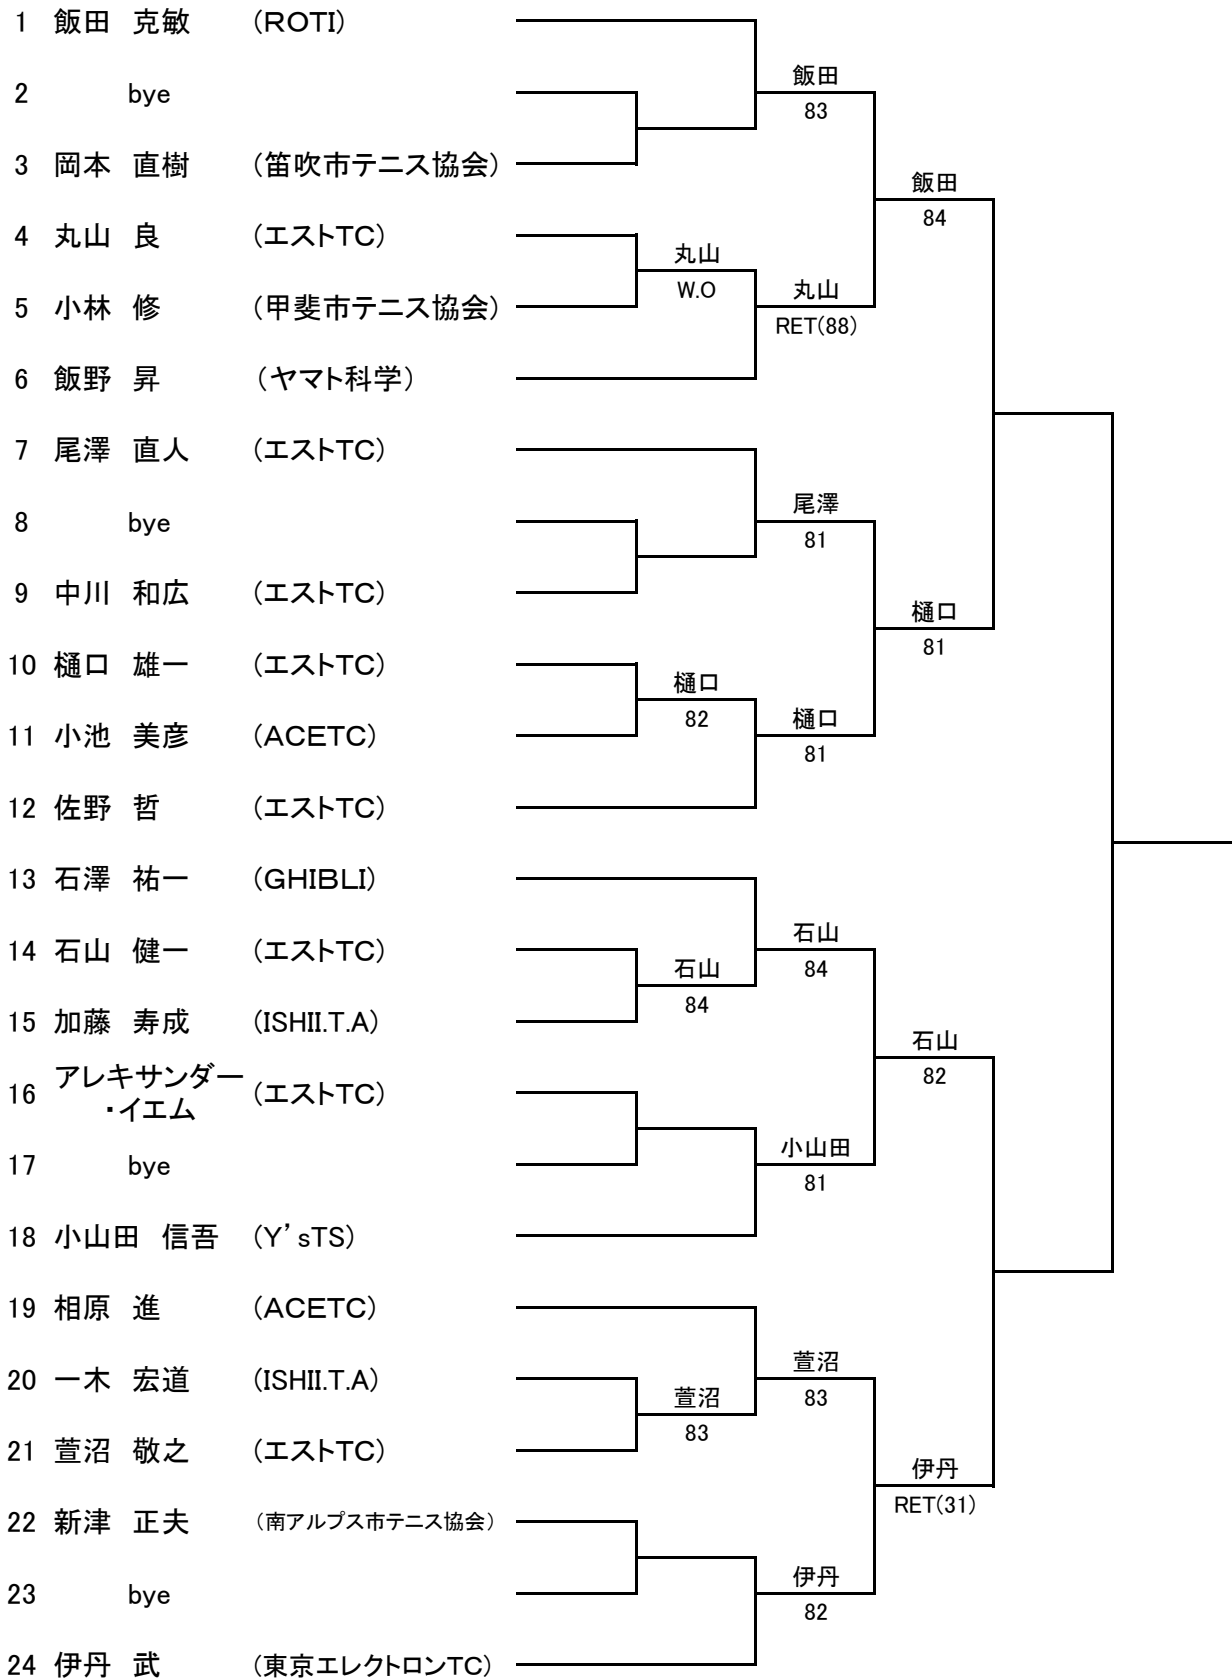

男子45歳以上シングルス