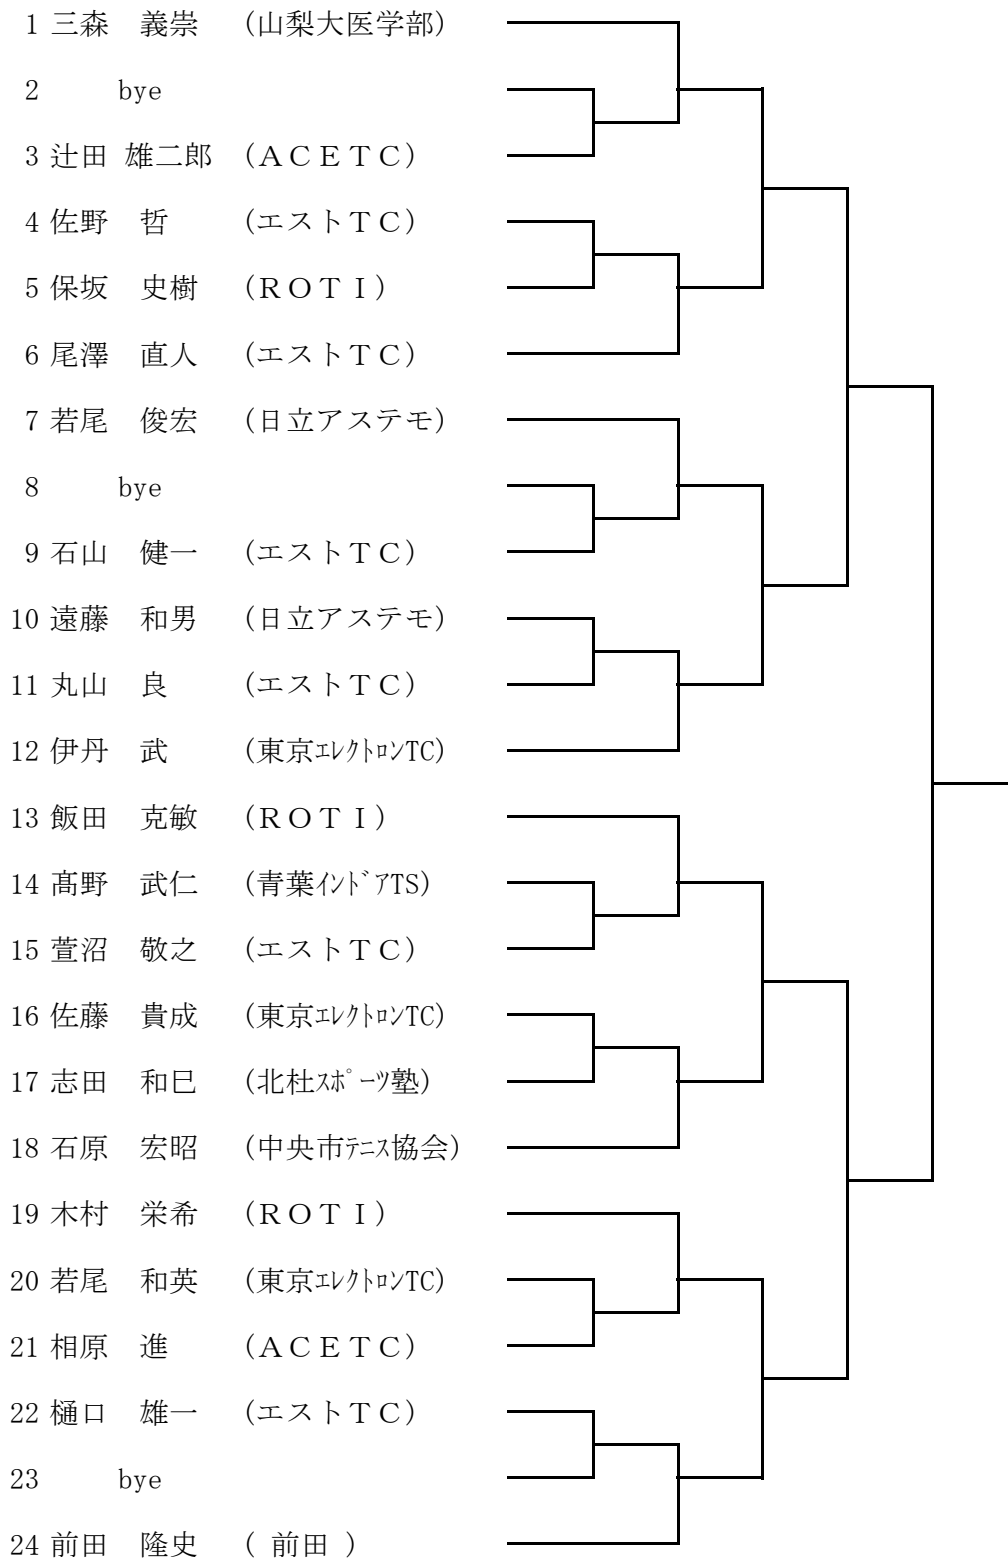

## ■ 男子35歳以上シングルスG級