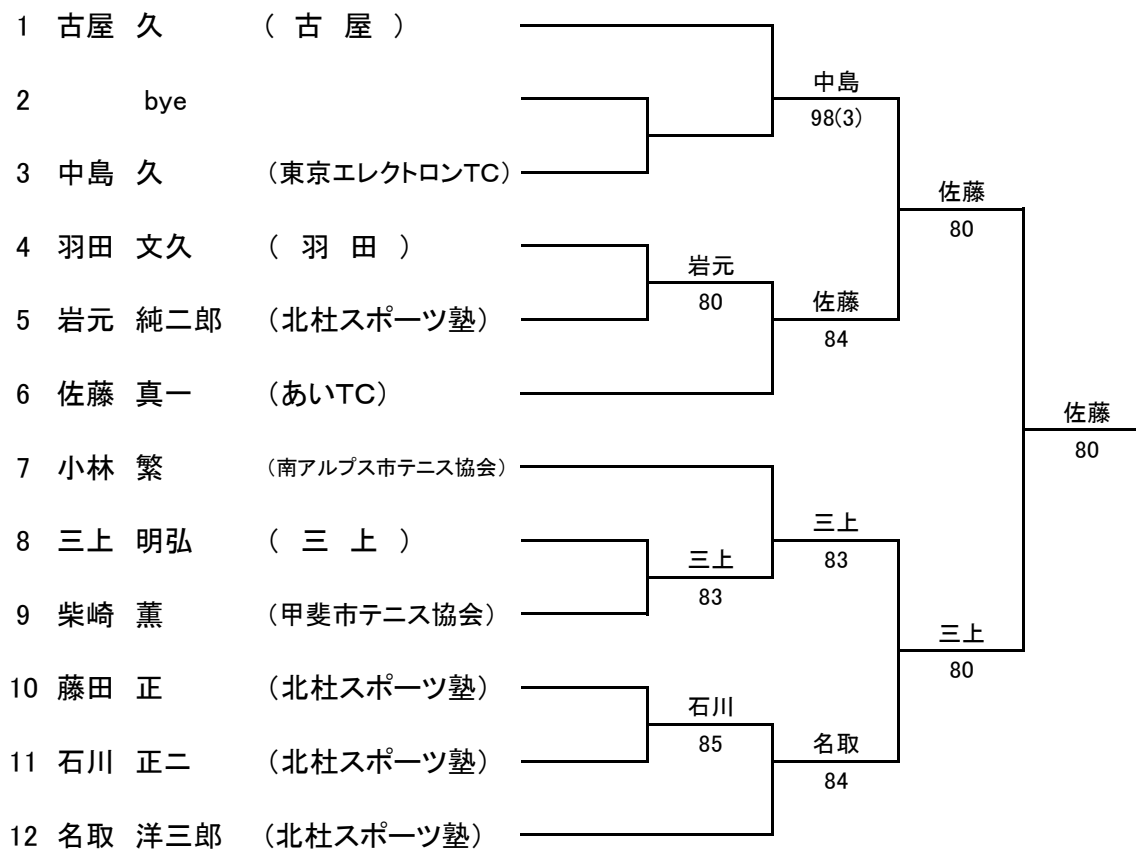

■ 男子60歳以上シングルス

当日抽選

- ・佐藤 真一 (あいTC)
 - ・小林 繁 (南アルプス市テニス協会)
 - ・羽田 文久 (羽 田)
 - ・中島 久 (東京エレクトロンTC)
 - ・柴崎 薫 (甲斐市テニス協会)
 - ・三上 明弘 (三 上)
 - ・石川 正二 (北杜スポーツ塾)
 - ・岩元 純二郎 (北杜スポーツ塾)
 - ・藤田 正 (北杜スポーツ塾)
- } 6 or 7