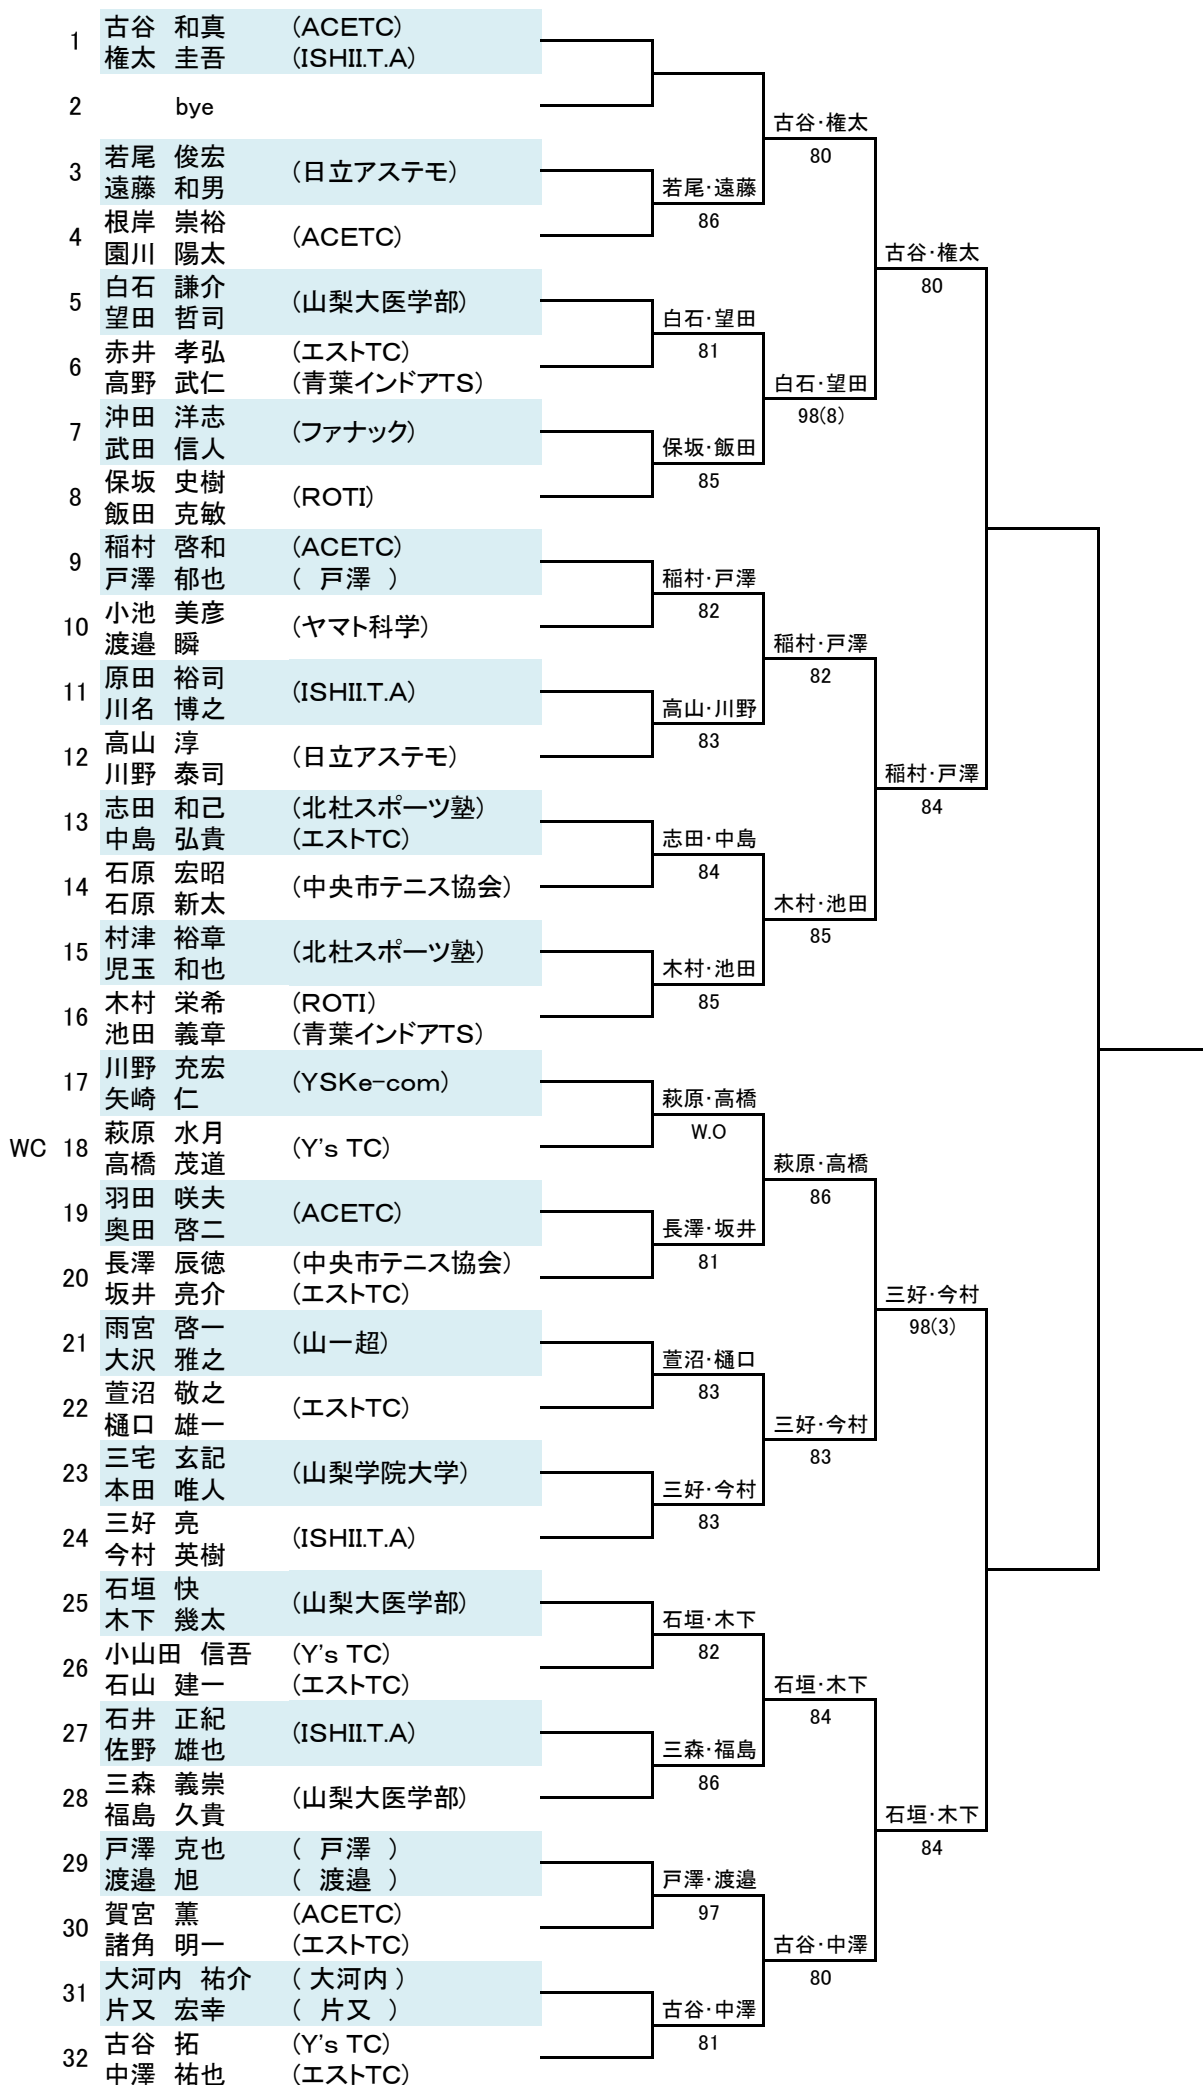

男子ダブルスA級

■ 男子ダブルスB級

■ 男子ダブルスCDE級