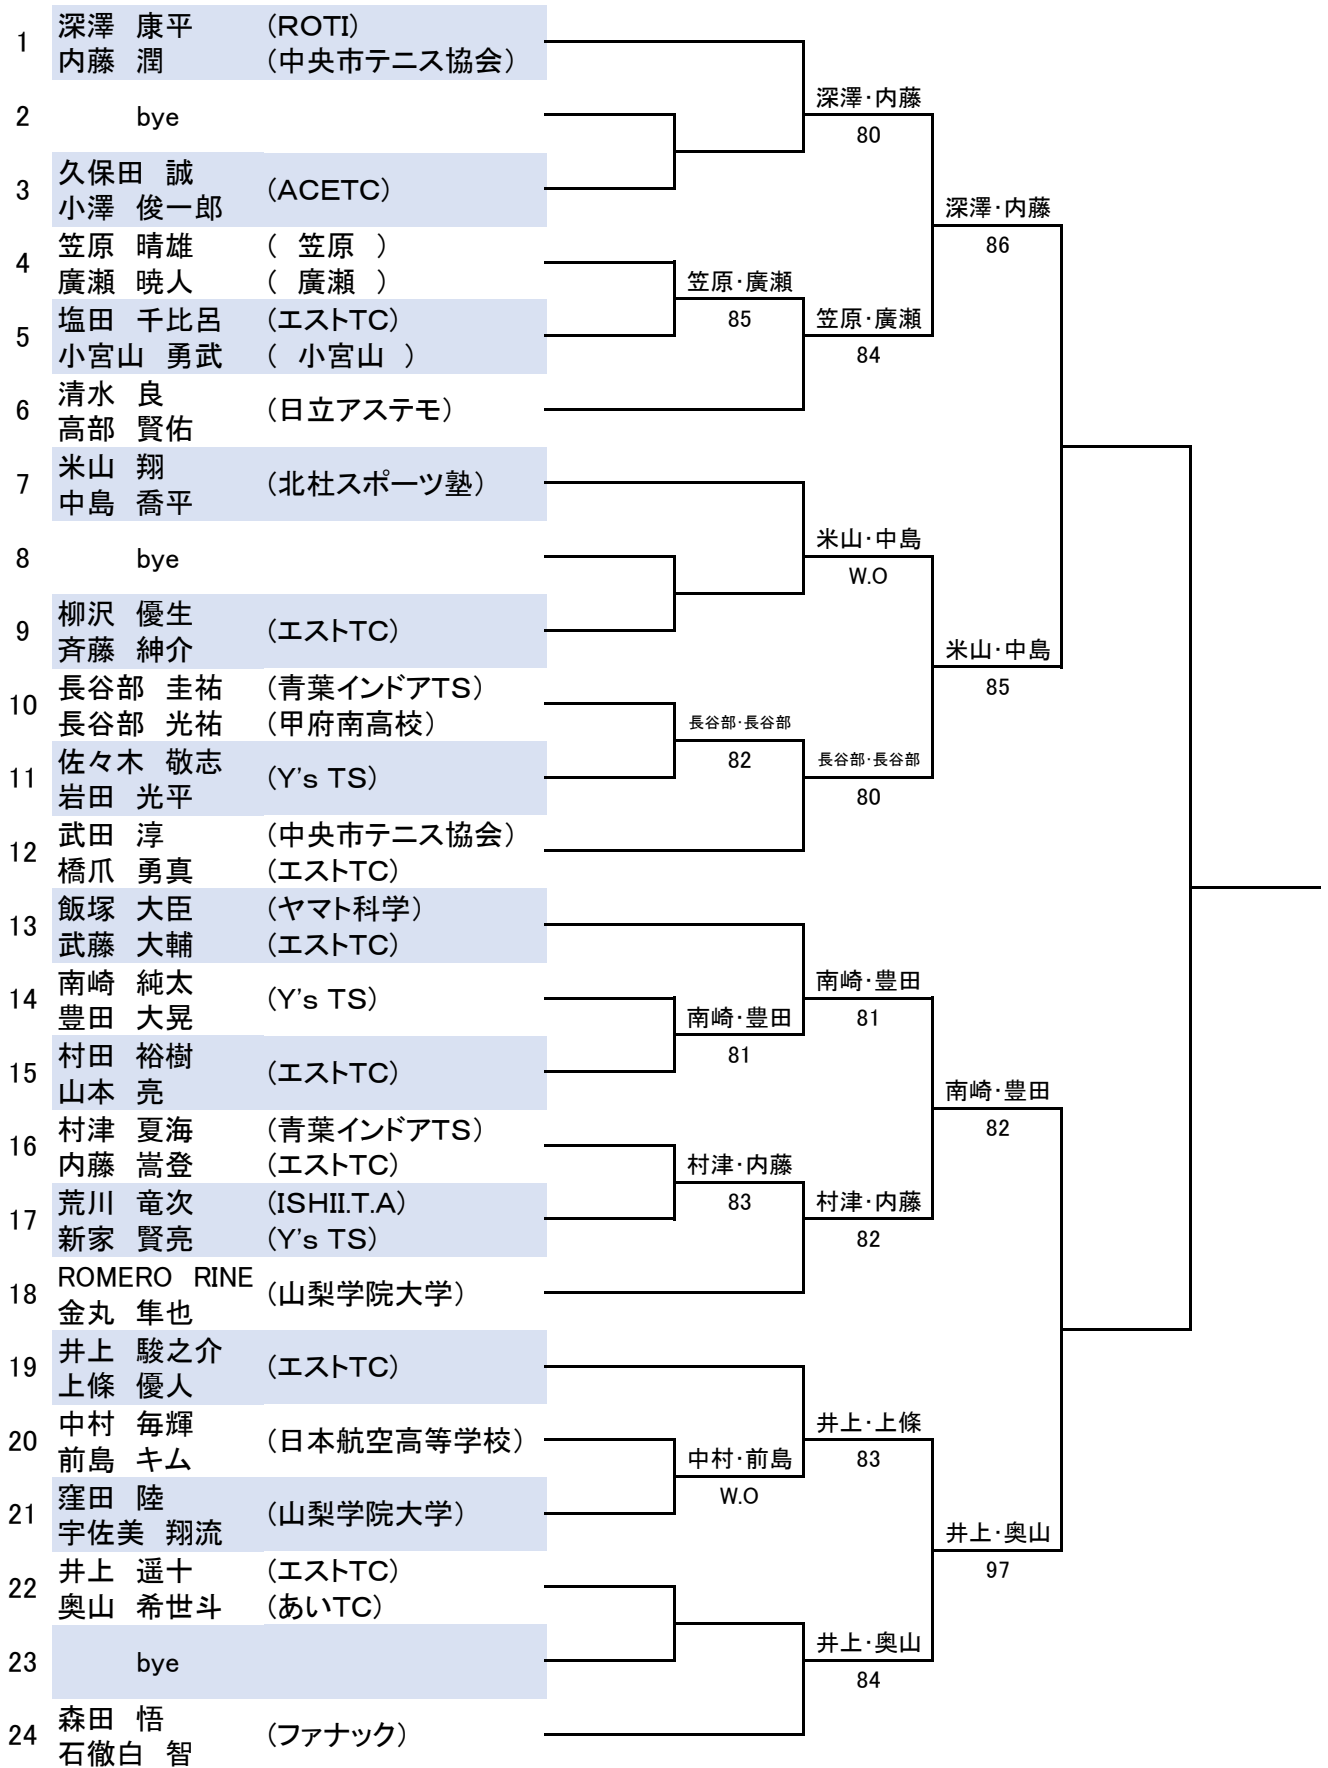

男子ダブルスA級

■ 男子ダブルスB級

■ 男子ダブルスCDE級