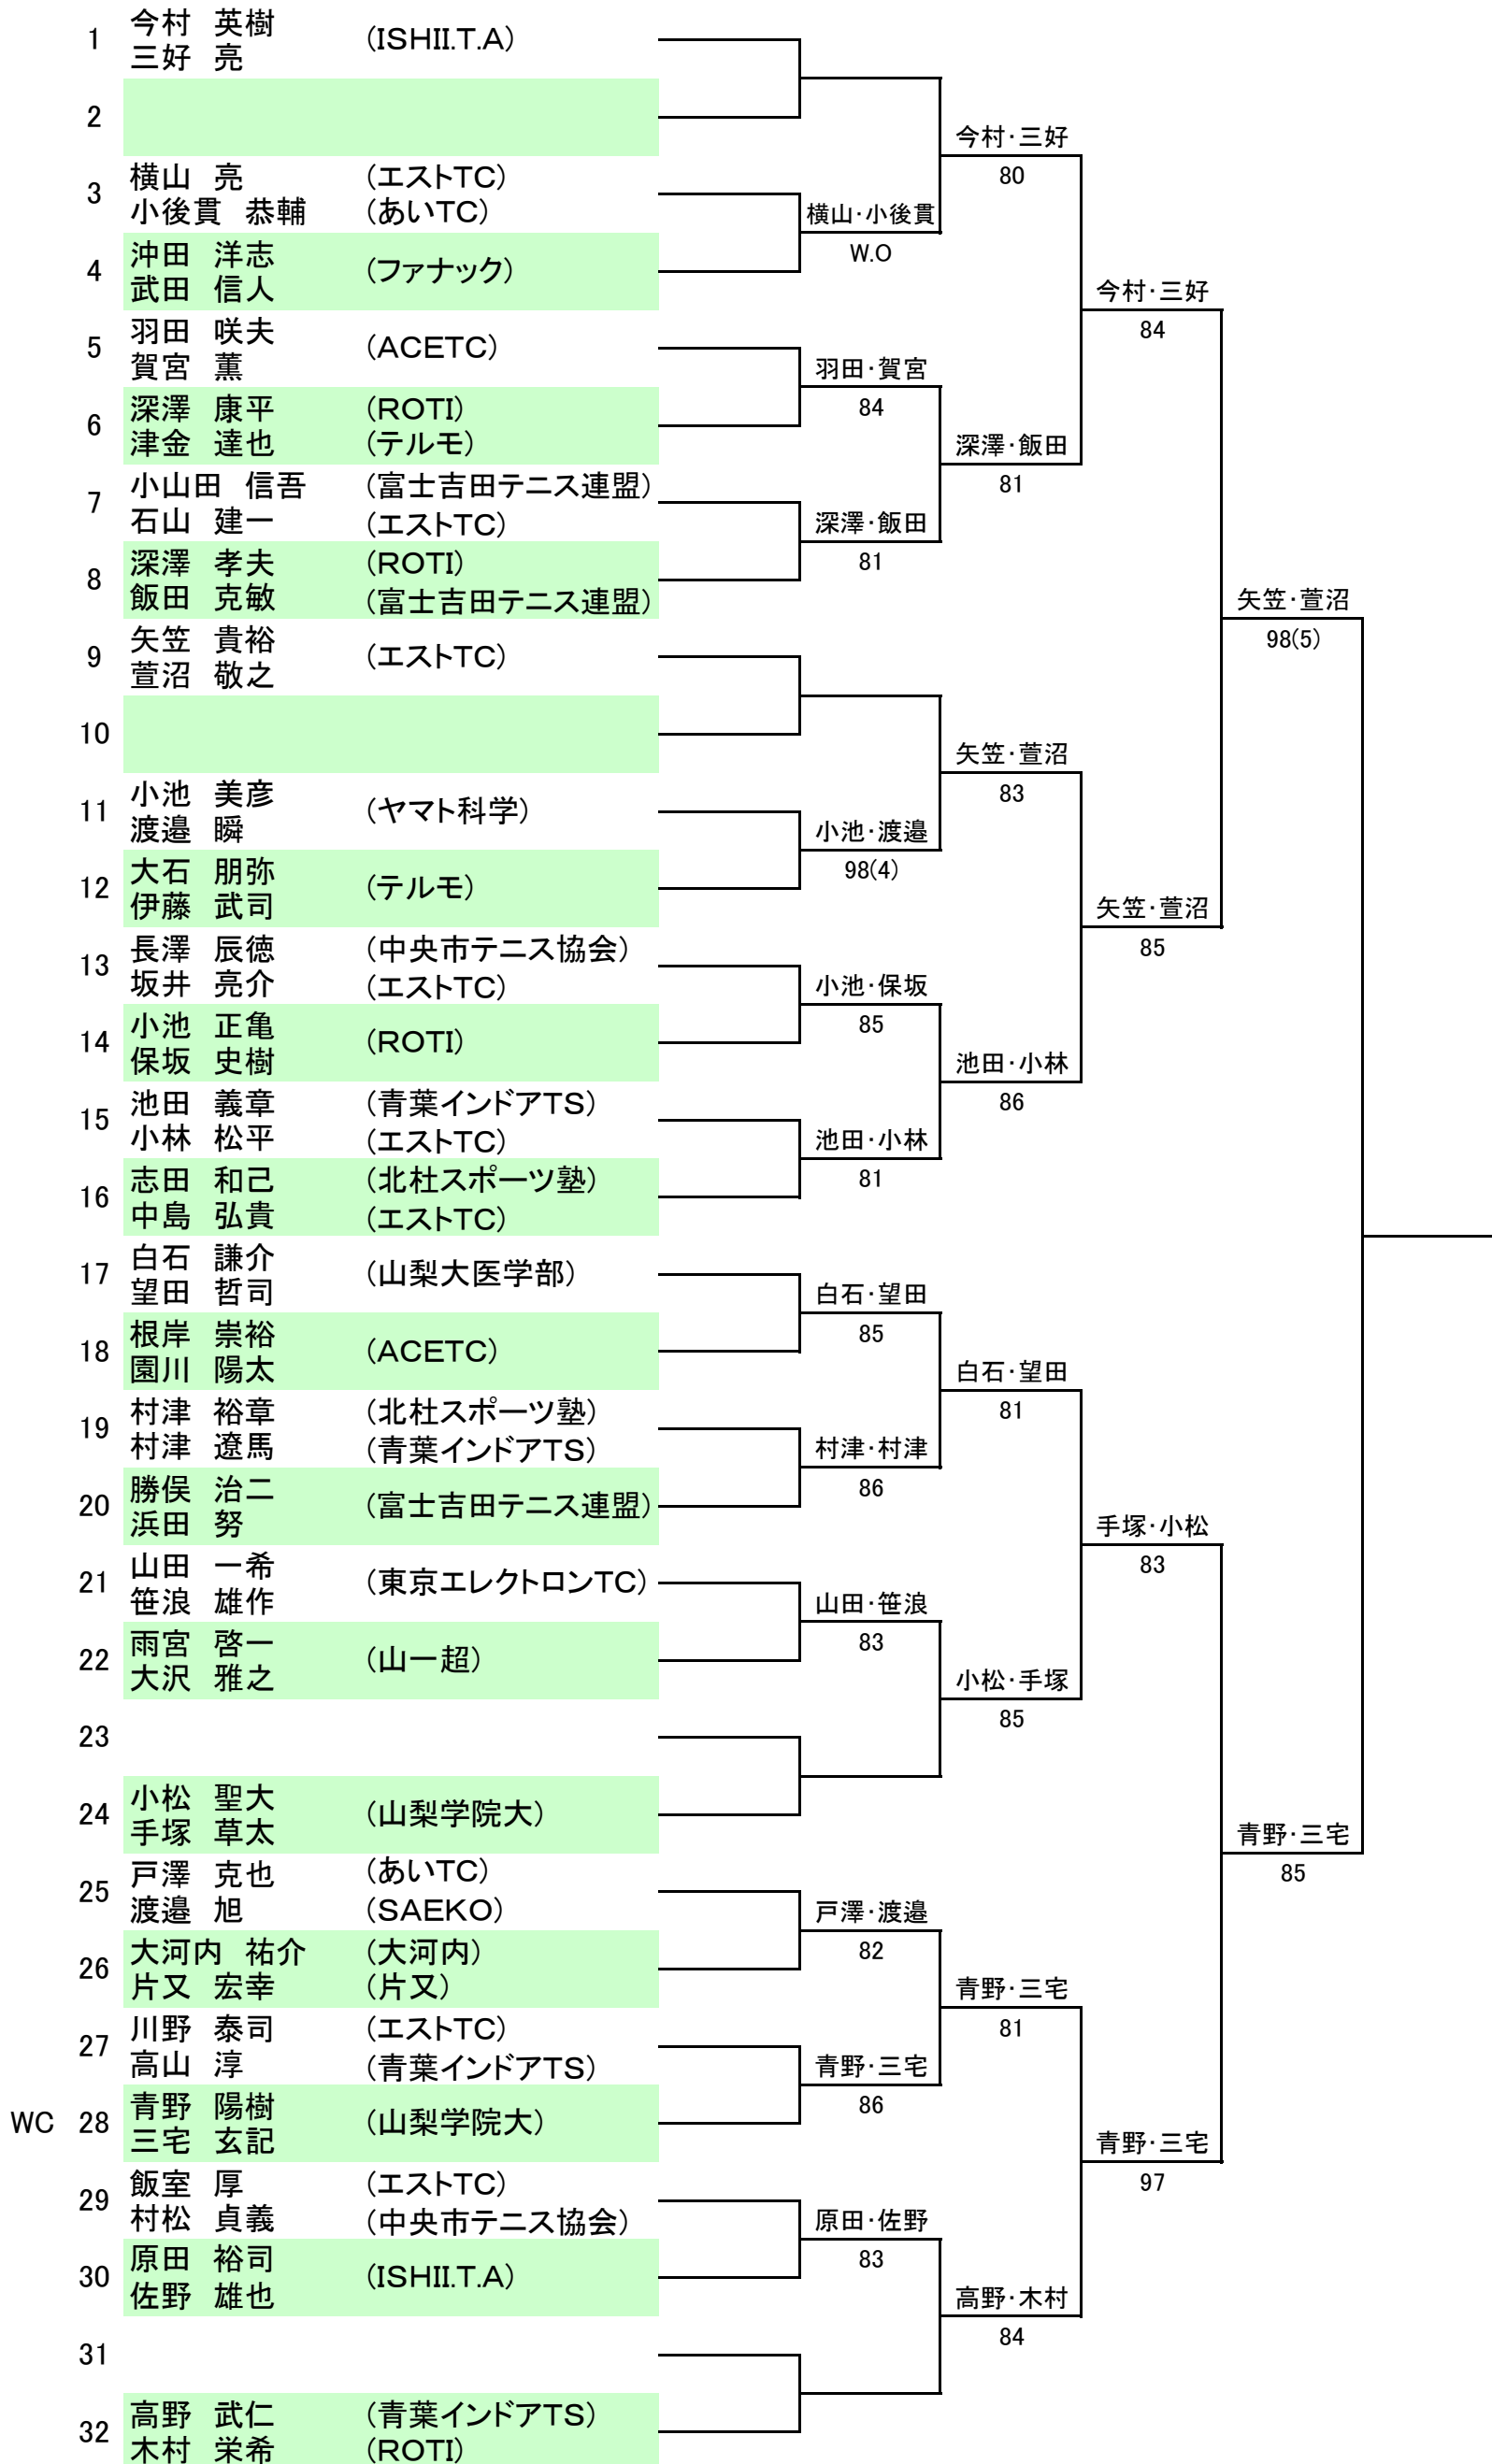

男子ダブルスA級

男子ダブルスB級

■ 男子ダブルスCD級