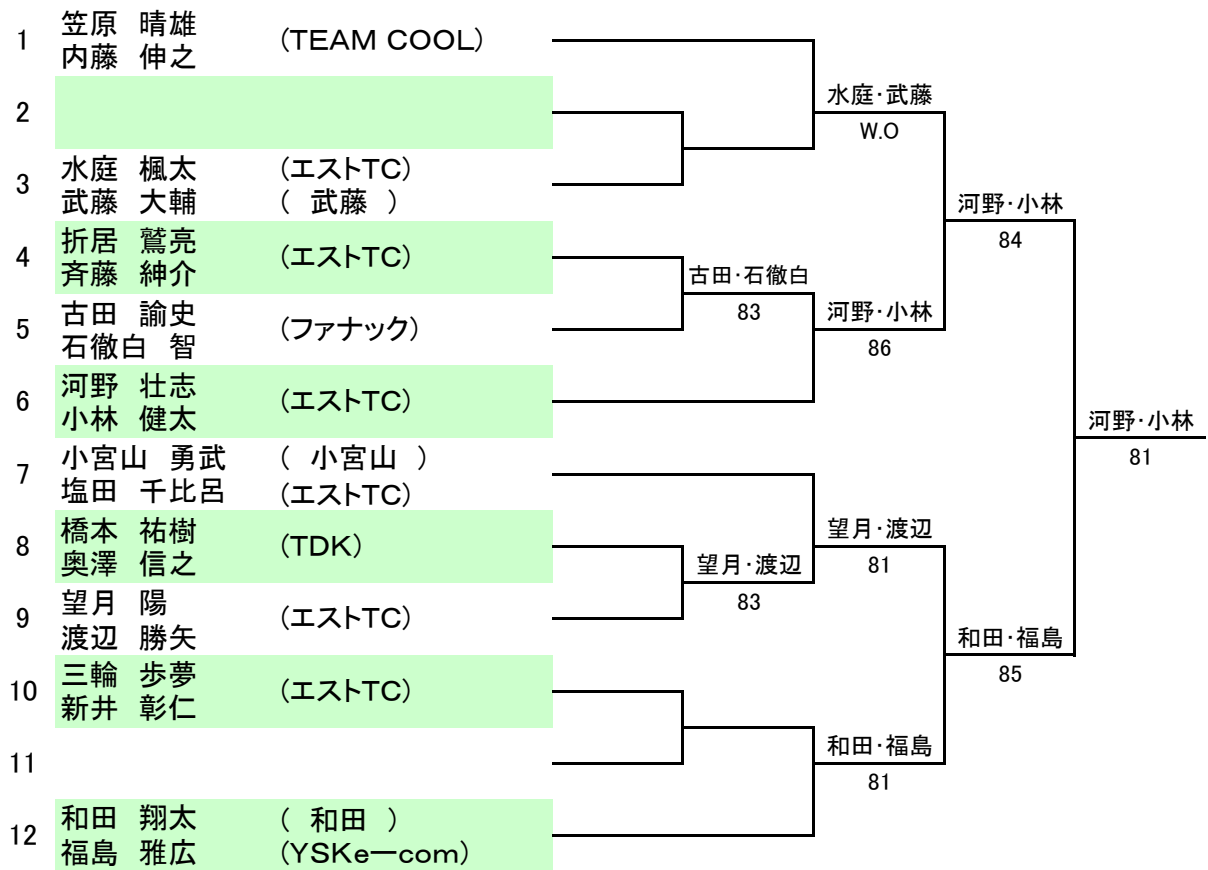

男子ダブルスA級

男子ダブルスB級

■ 男子ダブルスCD級