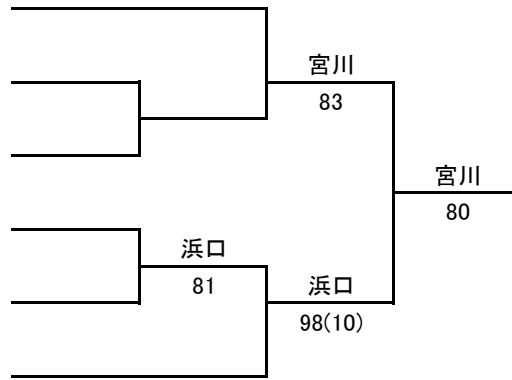

■ 女子シングルス A級

- 1 宮川 真身 (エストTC)
- 2 bye
- 3 高木 優羽 (RISE.T.S)
- 4 浜口 道代 (エストTC)
- 5 中村 文恵 (ISHI.T.A)
- 6 渡邊 智子 (県庁TC)

■ 女子シングルスBC級

- 1 吉井 未来 (RISE.T.S)
- 2 bye
- 3 大須賀 咲空 (ISHII.T.A)
- 4 折居 朱鞠 (エストTC)
- 5 高木 優菜 (RISE.T.S)
- 6 中田 杏希 (Y' S TS)
- 7 入倉 舞衣 (GTKTC)
- 8 利根川 舞 (エストTC)