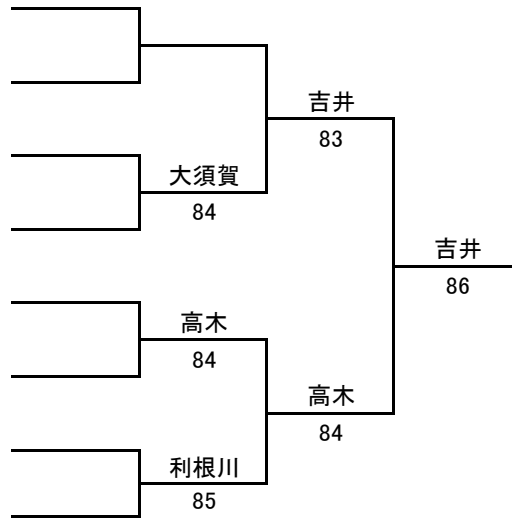

■ 女子シングルス A級

- 1 宮川 真身 (エストTC)
- 2 bye
- 3 高木 優羽 (RISE.T.S)
- 4 浜口 道代 (エストTC)
- 5 中村 文恵 (ISHI.T.A)
- 6 渡邊 智子 (県庁TC)

■ 女子シングルスBC級

- 1 吉井 未来 (RISE.T.S)
- 2 bye
- 3 大須賀 咲空 (ISHII.T.A)
- 4 折居 朱鞠 (エストTC)
- 5 高木 優菜 (RISE.T.S)
- 6 中田 杏希 (Y' S TS)
- 7 入倉 舞衣 (GTKTC)
- 8 利根川 舞 (エストTC)