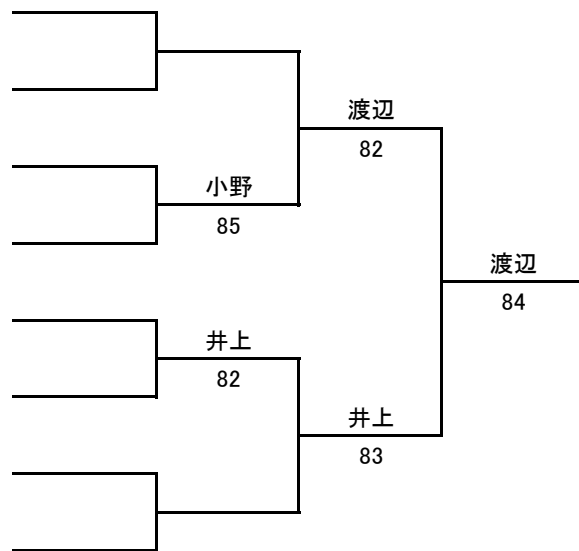

■ 男子シングルス A級 1/2

■ 男子シングルスA級 2/2

■ 男子シングルスB級 1/2

■ 男子シングルスB級 2/2

■ 男子シングルスC級

- 1 渡辺 海吏 (Y's TS)
- 2 bye
- 3 山田 凌史郎 (RISE TS)
- 4 小野 健斗 (エストTC)
- 5 吉田 重徳 (Y's TS)
- 6 井上 倅生 (ISHII.T.A)
- 7 bye
- 8 坂本 祐二 (Y's TS)

■ 男子シングルスDE級

- 1 木住野 祐斗 (エストTC)
- 2 bye
- 3 若尾 英磨 (エストTC)
- 4 加藤 陸斗 (ACETC)
- 5 佐々木 柊人 (エストTC)
- 6 加藤 浩介 (ACETC)