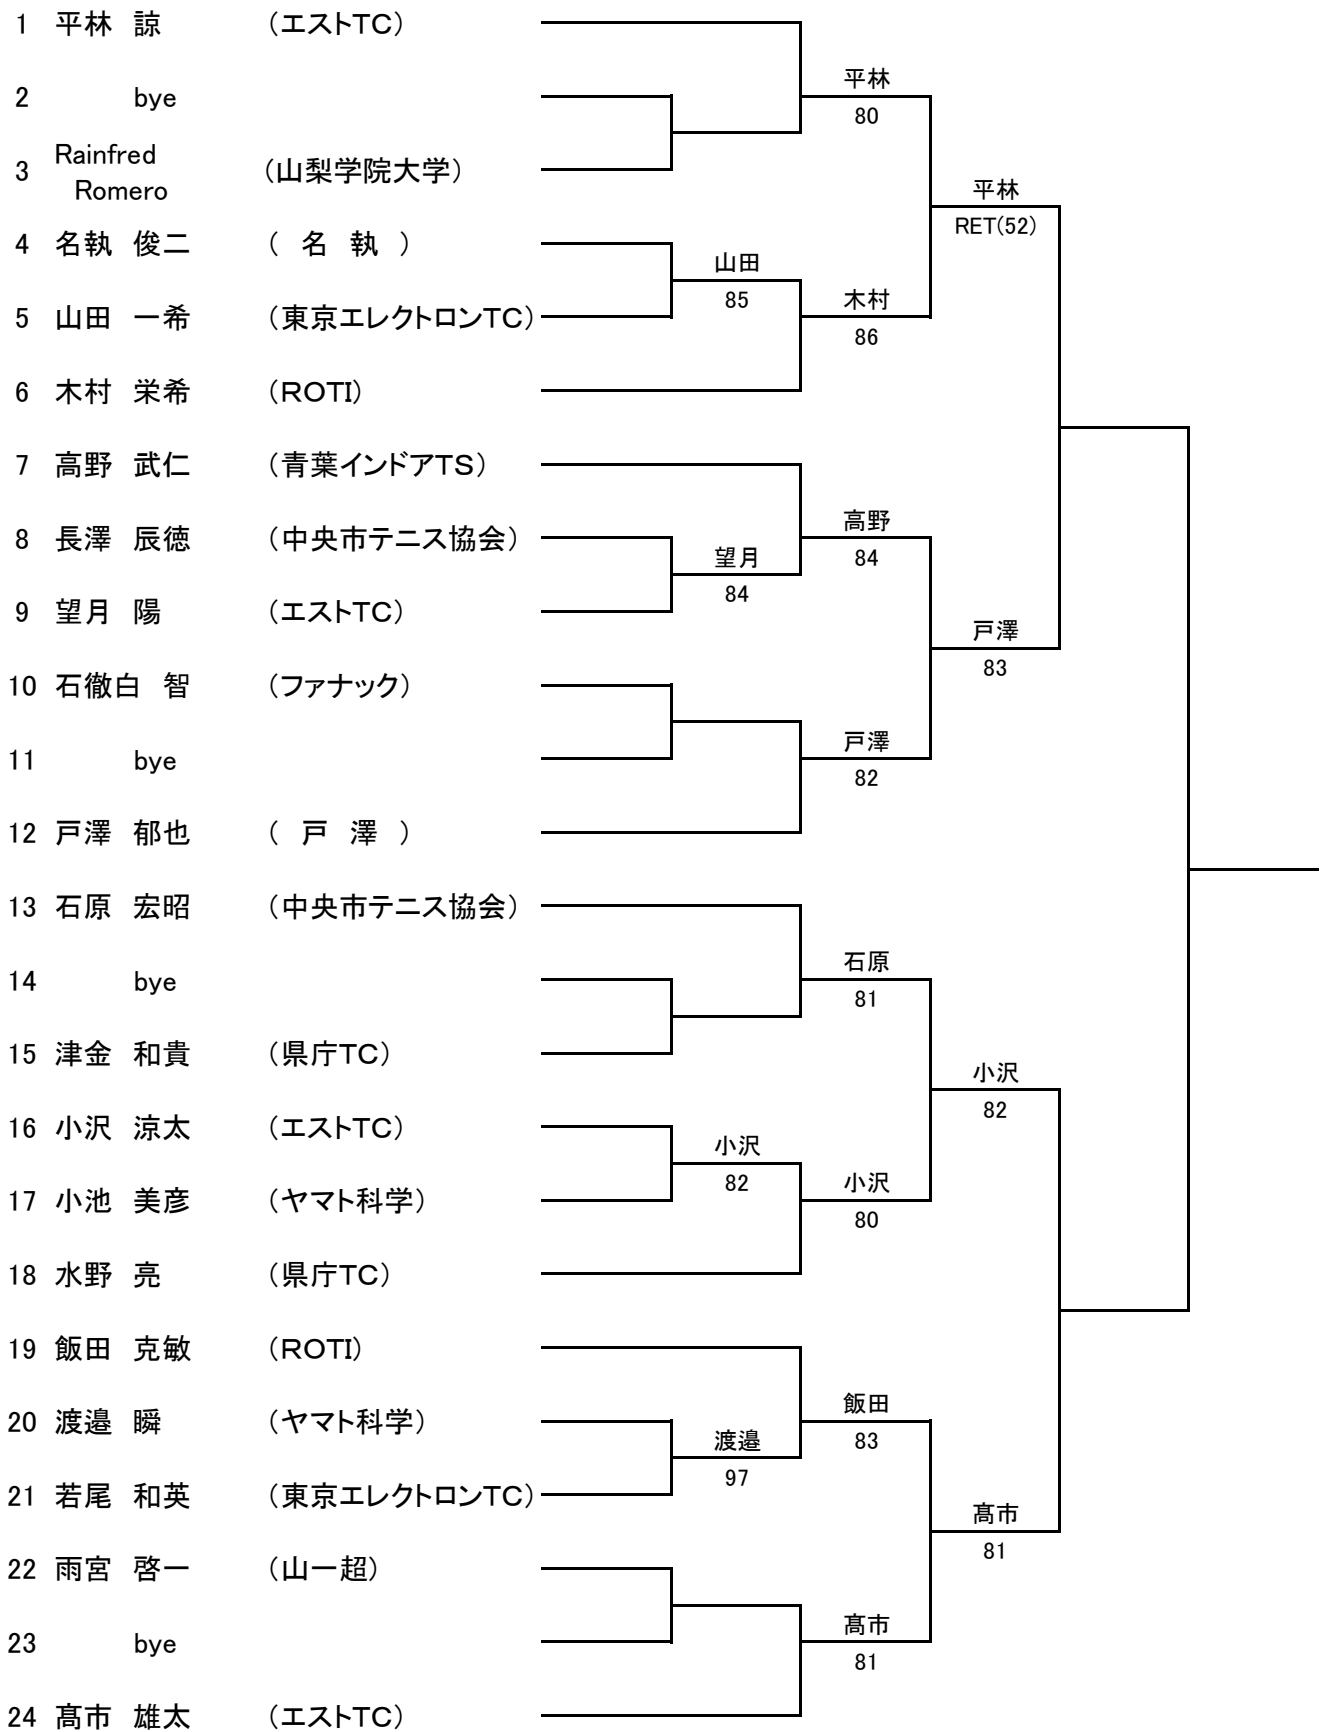

■ 男子シングルス A級 1/2

■ 男子シングルスA級 2/2

■ 男子シングルスB級 1/2

■ 男子シングルスB級 2/2

■ 男子シングルスC級

- 1 渡辺 海吏 (Y's TS)
- 2 bye
- 3 山田 凌史郎 (RISE TS)
- 4 小野 健斗 (エストTC)
- 5 吉田 重徳 (Y's TS)
- 6 井上 倅生 (ISHII.T.A)
- 7 bye
- 8 坂本 祐二 (Y's TS)

■ 男子シングルスDE級

- 1 木住野 祐斗 (エストTC)
- 2 bye
- 3 若尾 英磨 (エストTC)
- 4 加藤 陸斗 (ACETC)
- 5 佐々木 柊人 (エストTC)
- 6 加藤 浩介 (ACETC)