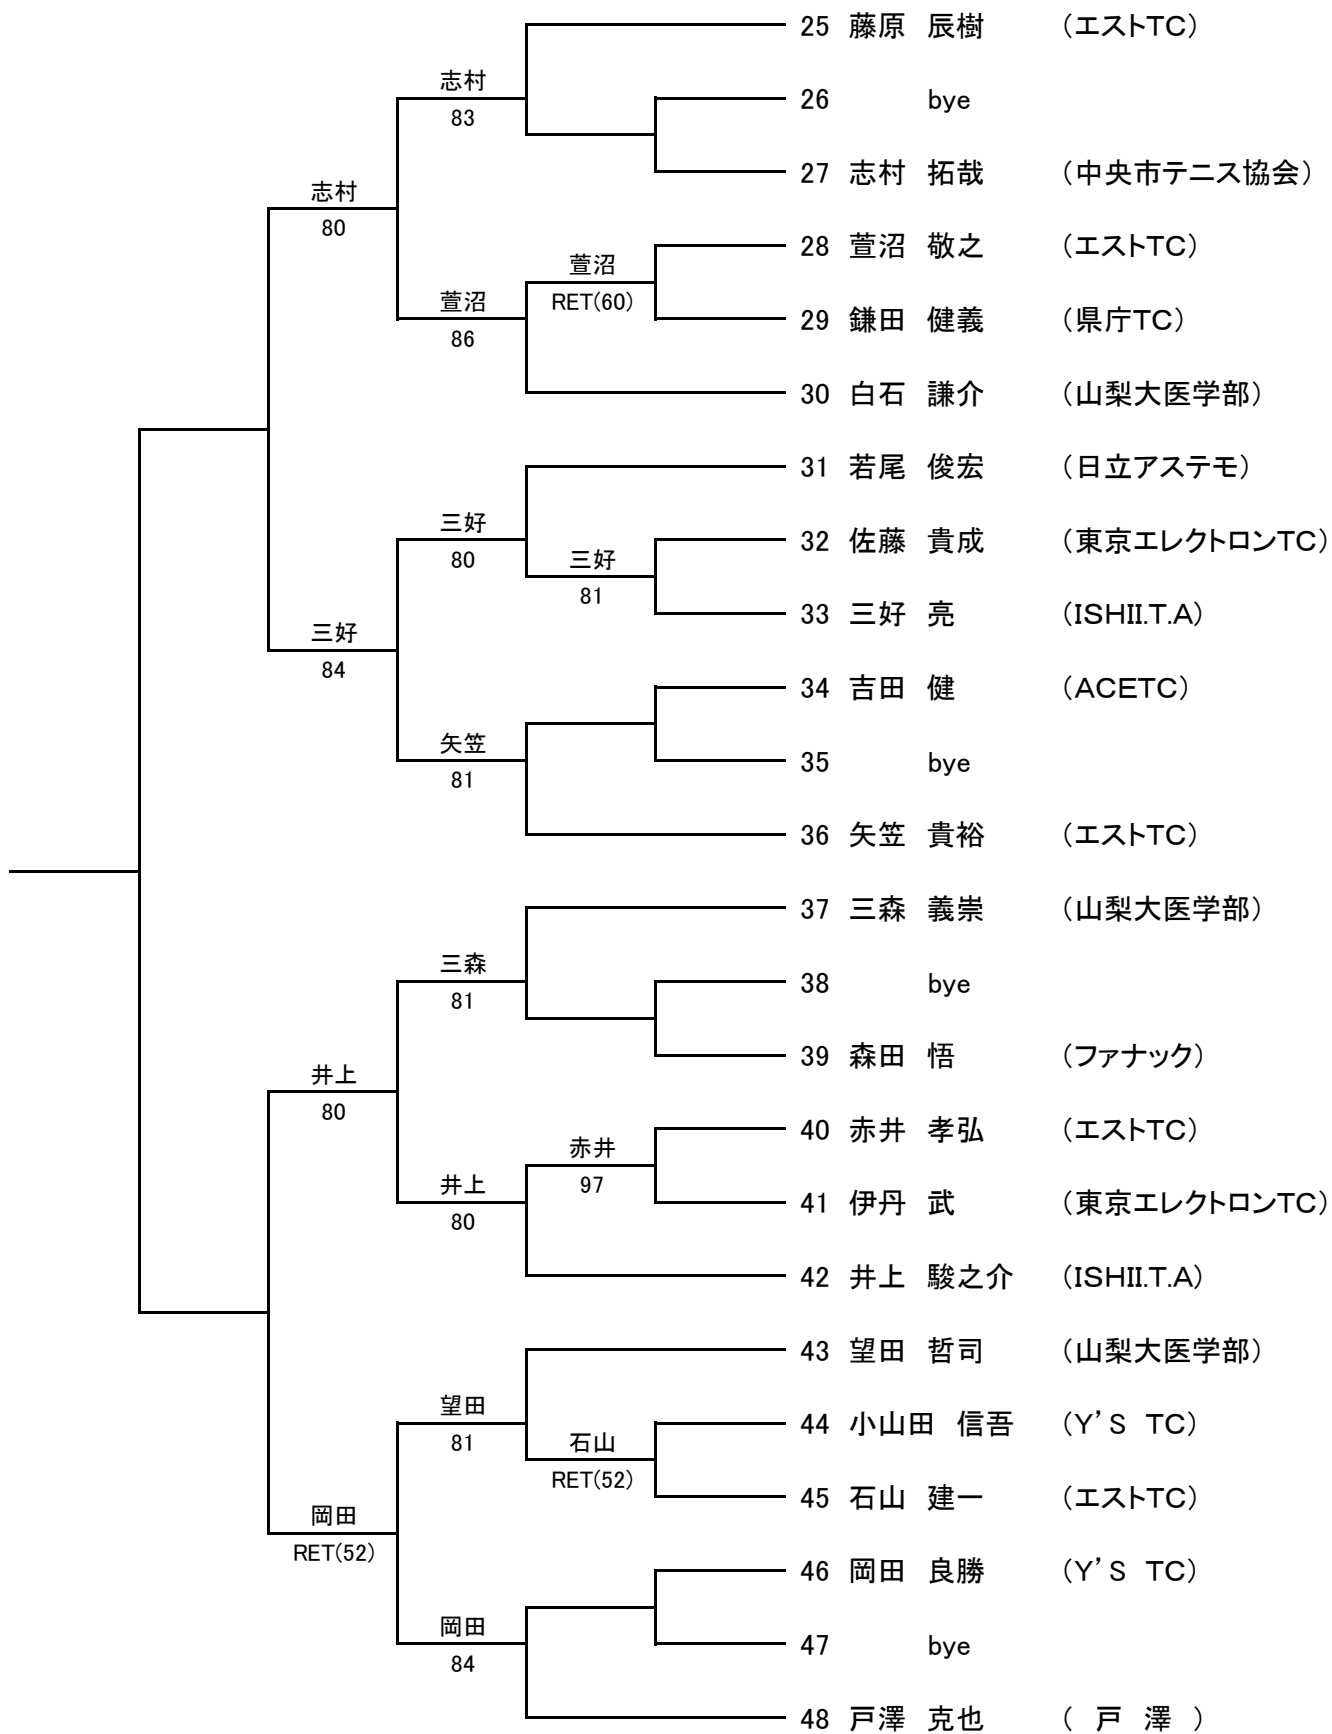

■ 男子シングルス A級 1/2

■ 男子シングルスA級 2/2

■ 男子シングルスB級 1/2

■ 男子シングルスB級 2/2

■ 男子シングルスC級

- 1 渡辺 海吏 (Y's TS)
- 2 bye
- 3 山田 凌史郎 (RISE TS)
- 4 小野 健斗 (エストTC)
- 5 吉田 重徳 (Y's TS)
- 6 井上 倅生 (ISHII.T.A)
- 7 bye
- 8 坂本 祐二 (Y's TS)

■ 男子シングルスDE級

- 1 木住野 祐斗 (エストTC)
- 2 bye
- 3 若尾 英磨 (エストTC)
- 4 加藤 陸斗 (ACETC)
- 5 佐々木 柊人 (エストTC)
- 6 加藤 浩介 (ACETC)