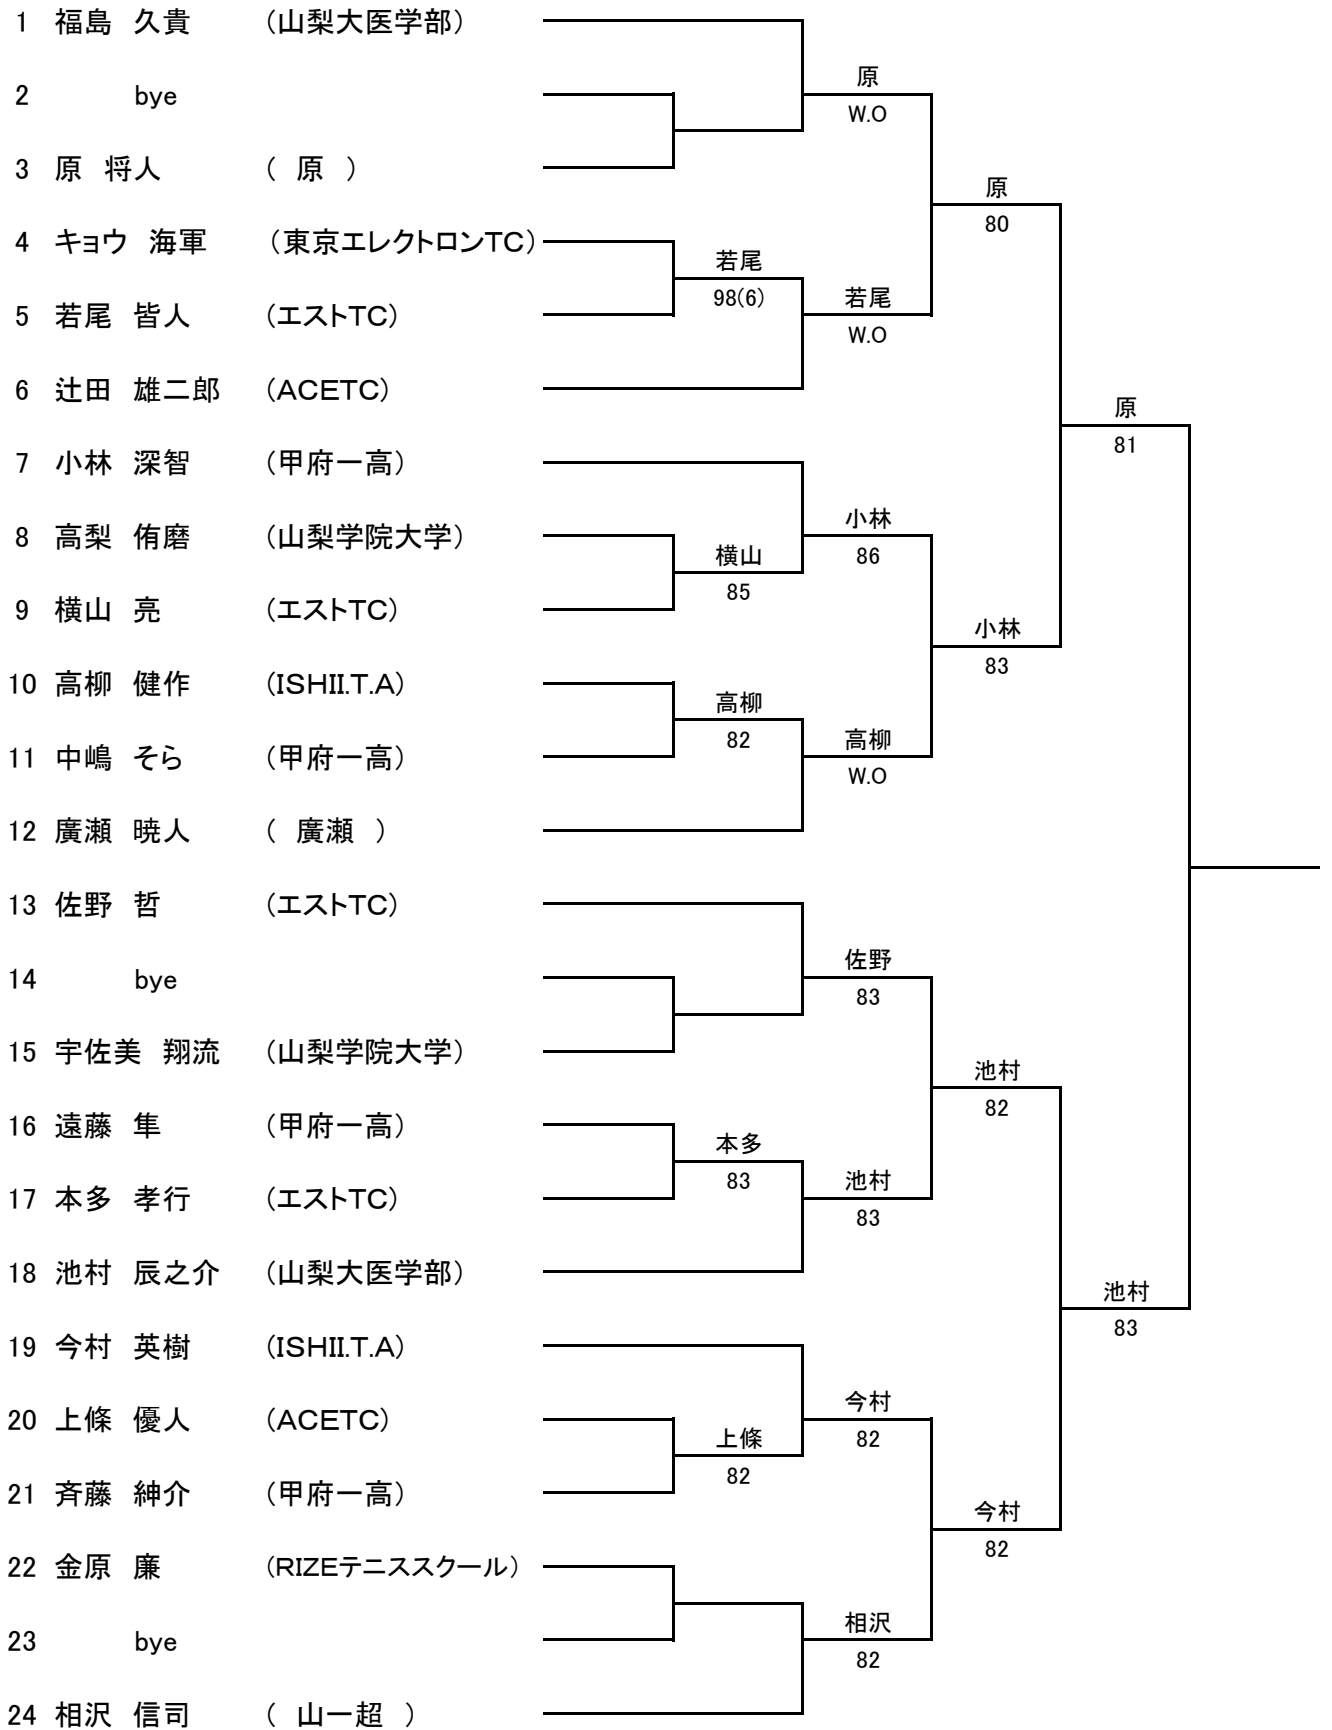

■ 男子シングルス A級 1/2

■ 男子シングルスA級 2/2

■ 男子シングルスB級 1/2

■ 男子シングルスB級 2/2

■ 男子シングルスC級

- 1 渡辺 海吏 (Y's TS)
- 2 bye
- 3 山田 凌史郎 (RISE TS)
- 4 小野 健斗 (エストTC)
- 5 吉田 重徳 (Y's TS)
- 6 井上 倅生 (ISHII.T.A)
- 7 bye
- 8 坂本 祐二 (Y's TS)

■ 男子シングルスDE級

- 1 木住野 祐斗 (エストTC)
- 2 bye
- 3 若尾 英磨 (エストTC)
- 4 加藤 陸斗 (ACETC)
- 5 佐々木 柊人 (エストTC)
- 6 加藤 浩介 (ACETC)