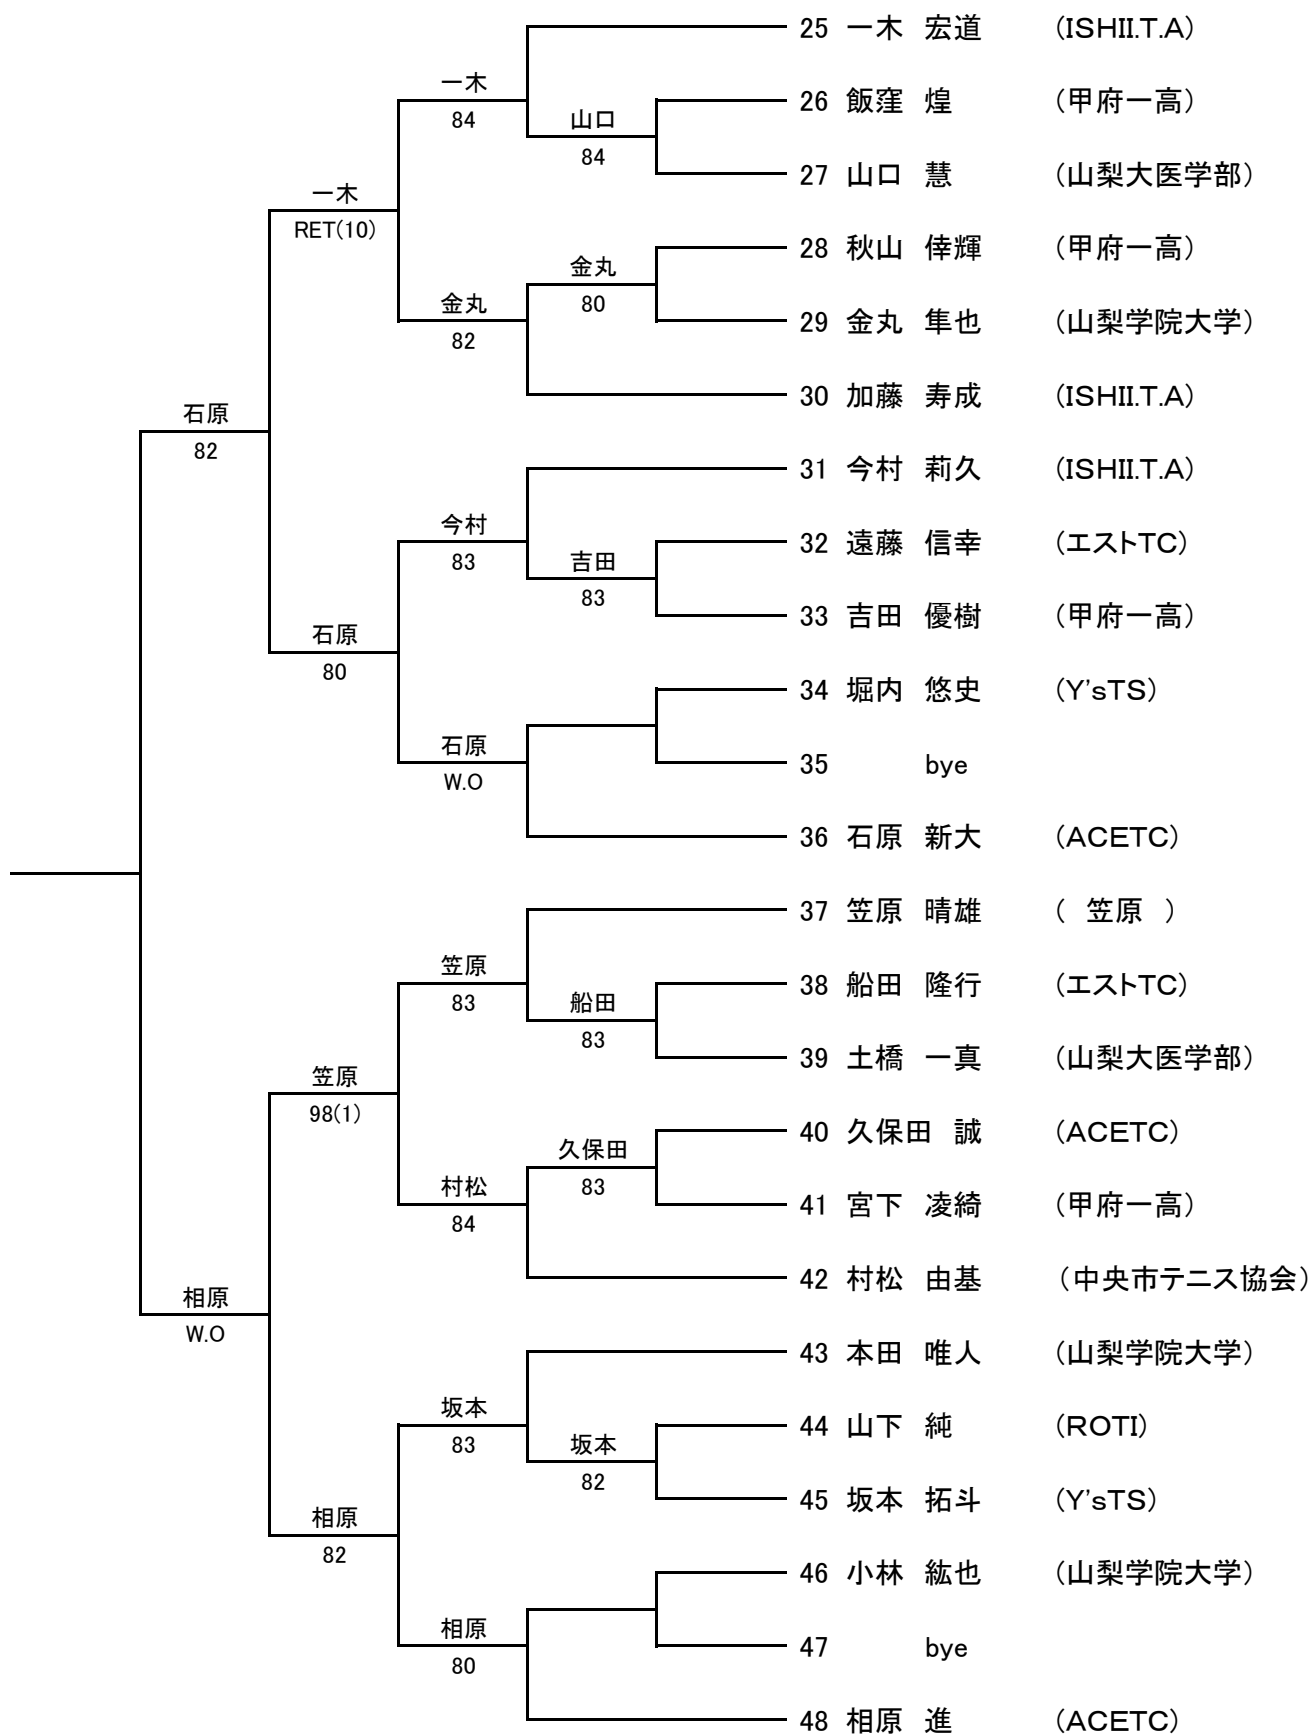

■ 男子シングルス A級 1/2

■ 男子シングルスA級 2/2

■ 男子シングルスB級 1/2

■ 男子シングルスB級 2/2

■ 男子シングルスC級

- 1 渡辺 海吏 (Y's TS)
- 2 bye
- 3 山田 凌史郎 (RISE TS)
- 4 小野 健斗 (エストTC)
- 5 吉田 重徳 (Y's TS)
- 6 井上 倅生 (ISHII.T.A)
- 7 bye
- 8 坂本 祐二 (Y's TS)

■ 男子シングルスDE級

- 1 木住野 祐斗 (エストTC)
- 2 bye
- 3 若尾 英磨 (エストTC)
- 4 加藤 陸斗 (ACETC)
- 5 佐々木 柊人 (エストTC)
- 6 加藤 浩介 (ACETC)