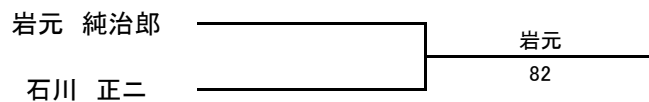

■ 男子65歳以上シングルス

	1. 岩元 純治郎 (北杜スポーツ塾)	2. 羽田 文久 (羽 田)	3. 古屋 久 (県庁TC)	4. 越智 幸一 (越 智)	勝 敗	順 位
1. 岩元 純治郎 (北杜スポーツ塾)		8-1	8-6	W.O	3-0	1
2. 羽田 文久 (羽 田)	1-8		5-8	W.O	1-2	3
3. 古屋 久 (県庁TC)	6-8	8-5		W.O	2-1	2
4. 越智 幸一 (越 智)	W.O	W.O	W.O		0-3	4

	1. 小林 繁 (南アルプス市テニス協会)	2. 石川 正二 (北杜スポーツ塾)	3. 日原 修 (県庁TC)	4. ( )	勝 敗	順 位
1. 小林 繁 (南アルプス市テニス協会)		0-8	8-2		1-1	2
2. 石川 正二 (北杜スポーツ塾)	8-0		8-4		2-0	1
3. 日原 修 (県庁TC)	2-8	4-8			0-2	3
4. ( )						

1位・2位決定トーナメント

当日抽選

- ・羽田 文久 (羽 田)
- ・越智 幸一 (越 智)
- ・日原 修 (県庁TC)
- ・石川 正二 (北杜スポーツ塾)
- ・古屋 久 (県庁TC)