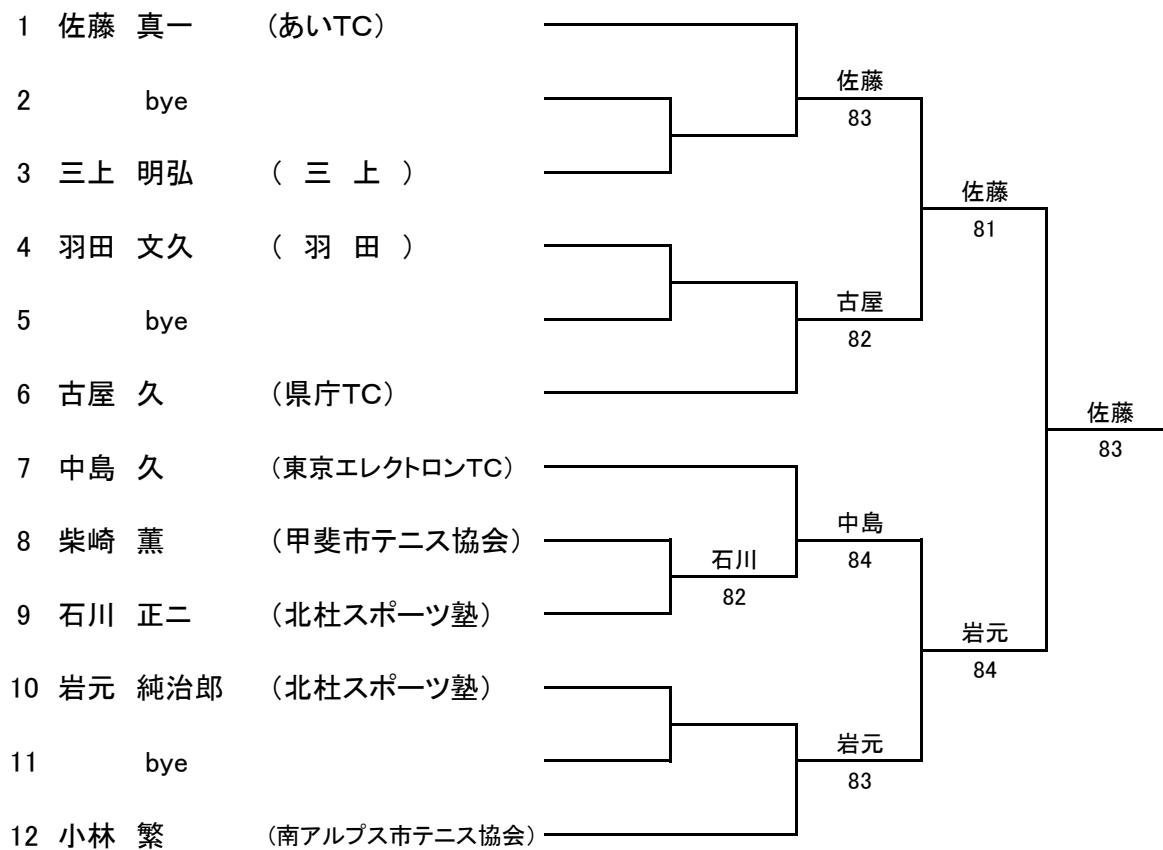

■ 男子60歳以上シングルス

当日抽選

1. ・中島 久 (東京エレクトロンTC)
   - ・古屋 久 (県庁TC)
   - ・三上 明弘 (三上)
   - ・羽田 文久 (羽田)
   - ・石川 正二 (北杜スポーツ塾)
   - ・柴崎 薫 (甲斐市テニス協会)
   - ・岩元 純治郎 (北杜スポーツ塾)
2. } 6 or 7
3. } 他番号