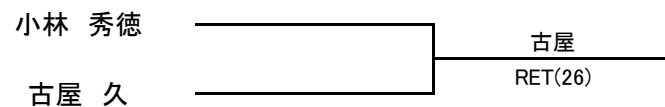

■ 男子60歳以上シングルス

	1. 佐藤 真一 (あいTC)	2. 羽田 文久 (羽田)	3. 小林 秀徳 (小林)	4. 三上 明弘 (三上)	勝敗	順位
1. 佐藤 真一 (あいTC)		8-6	3-8	W.O	2-1	2
2. 羽田 文久 (羽田)	6-8		2-8	W.O	1-2	3
3. 小林 秀徳 (小林)	8-3	8-2		W.O	3-0	1
4. 三上 明弘 (三上)	W.O	W.O	W.O		0-3	4

	1. 古屋 久 (県庁TC)	2. 中島 久 (東京エレクトロンTC)	3. 外川 史彦 (あいTC)	4. 名取 洋三郎 (名取)	勝敗	順位
1. 古屋 久 (県庁TC)		RET(0-0)	8-0	W.O	3-0	1
2. 中島 久 (東京エレクトロンTC)	RET(0-0)		8-5	W.O	2-1	2
3. 外川 史彦 (あいTC)	0-8	5-8		W.O	1-2	3
4. 名取 洋三郎 (名取)	W.O	W.O	W.O		0-3	4

1位・2位決定トーナメント

当日抽選

- 2-1・中島 久 (東京エレクトロンTC)
- 2-1・古屋 久 (県庁TC)
- ・名取 洋三郎 (名取)
- ・三上 明弘 (三上)
- ・羽田 文久 (羽田)
- ・小林 秀徳 (小林)
- ・外川 史彦 (あいTC)