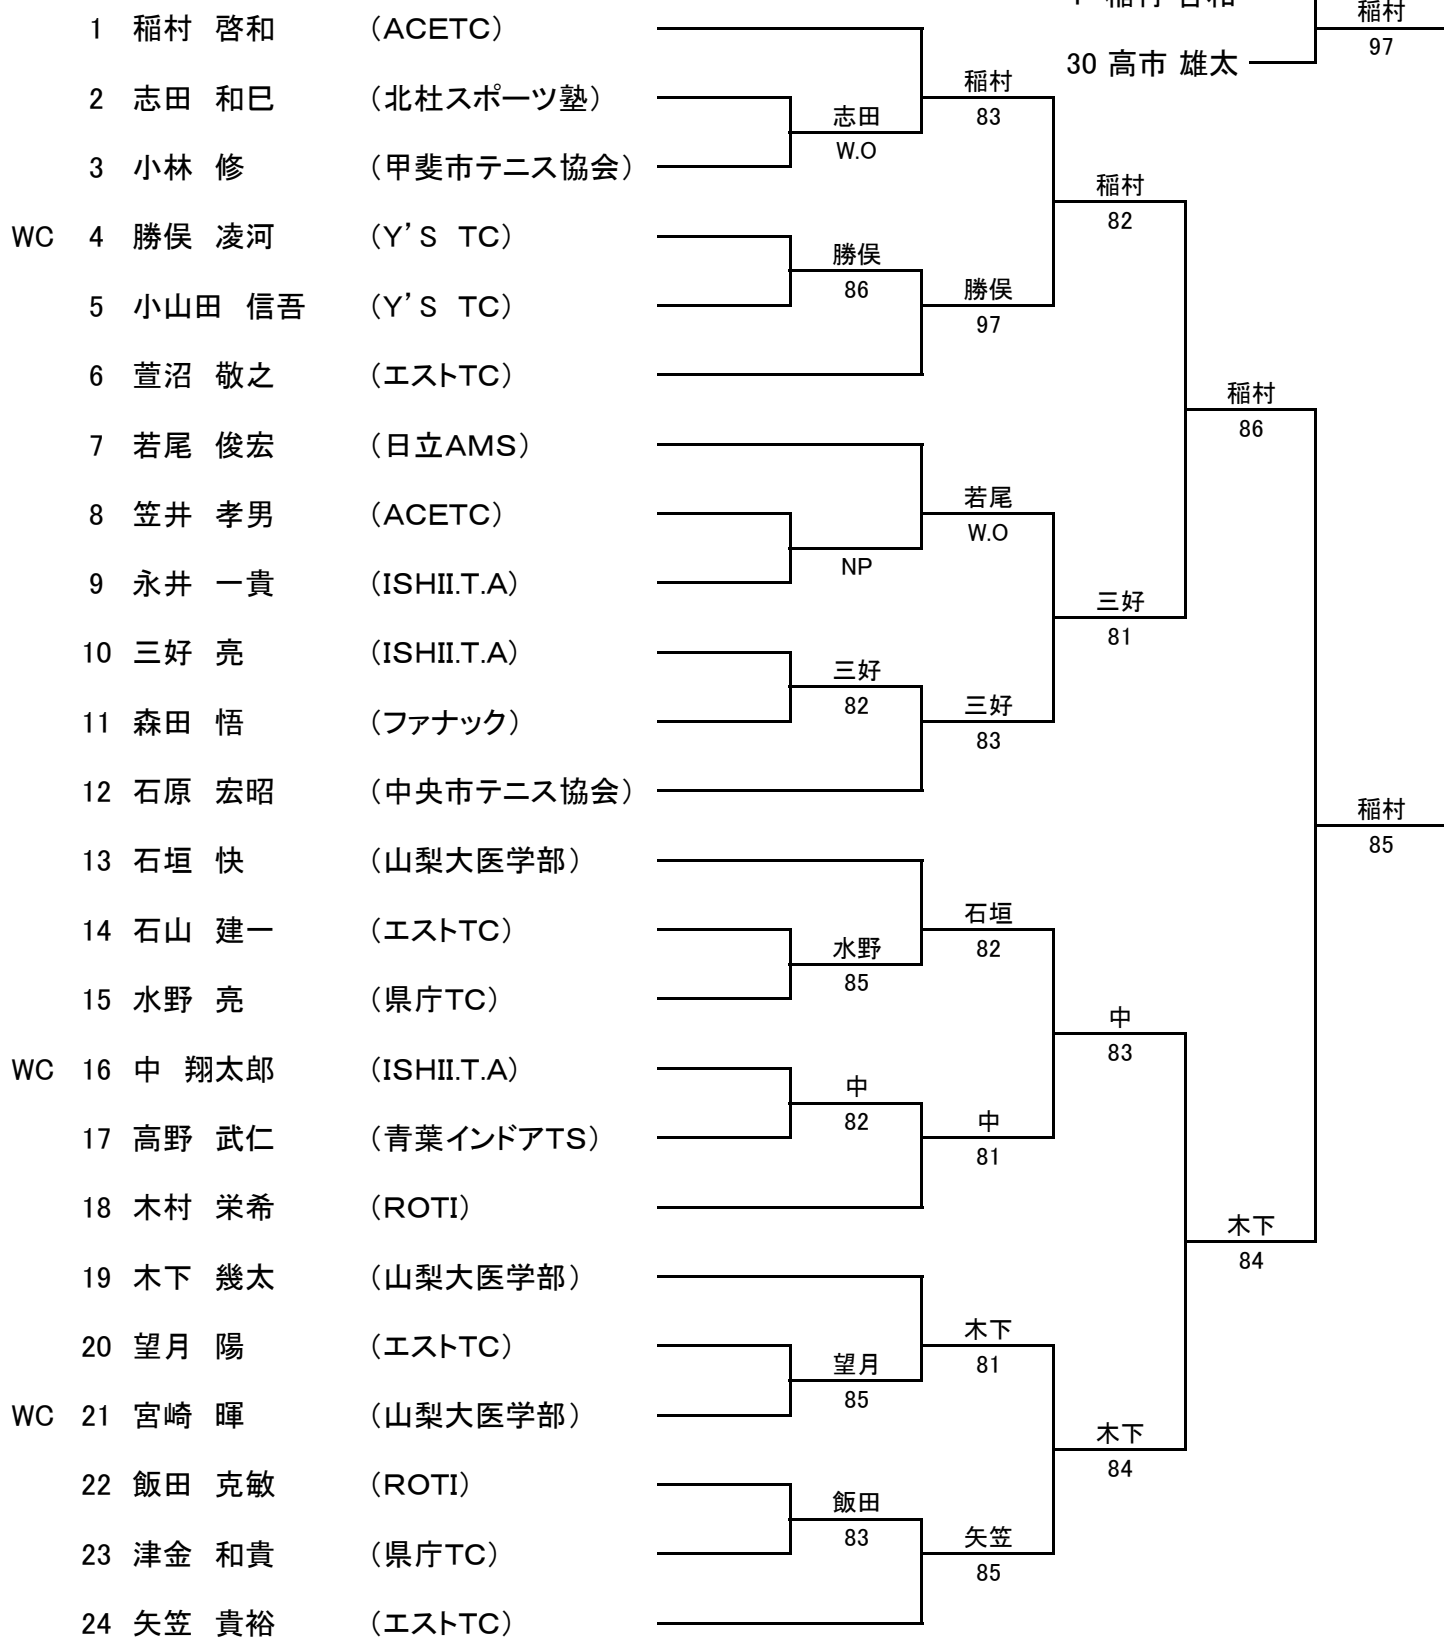

男子シングルス A級 1/2

FINAL

男子シングルス A級 2/2

男子シングルスB級 1/2

FINAL

■ 男子シングルスB級 2/2

■ 男子シングルスC級

- 1 早野 暉平 (山梨大医学部)
- 2 bye
- 3 鷹野 健斗 (エストTC)
- 4 保坂 政貴 (エストTC)
- 5 峯田 禎央 (RISETS)
- 6 石原 新大 (中央市テニス協会)
- 7 中村 每輝 (日本航空高校)
- 8 若尾 皆人 (エストTC)
- 9 柴崎 薫 (甲斐市テニス協会)
- 10 bye
- 11 保坂 悠太 (城南中学校)
- 12 孔 俊樹 (エストTC)

■ 男子シングルスDE級