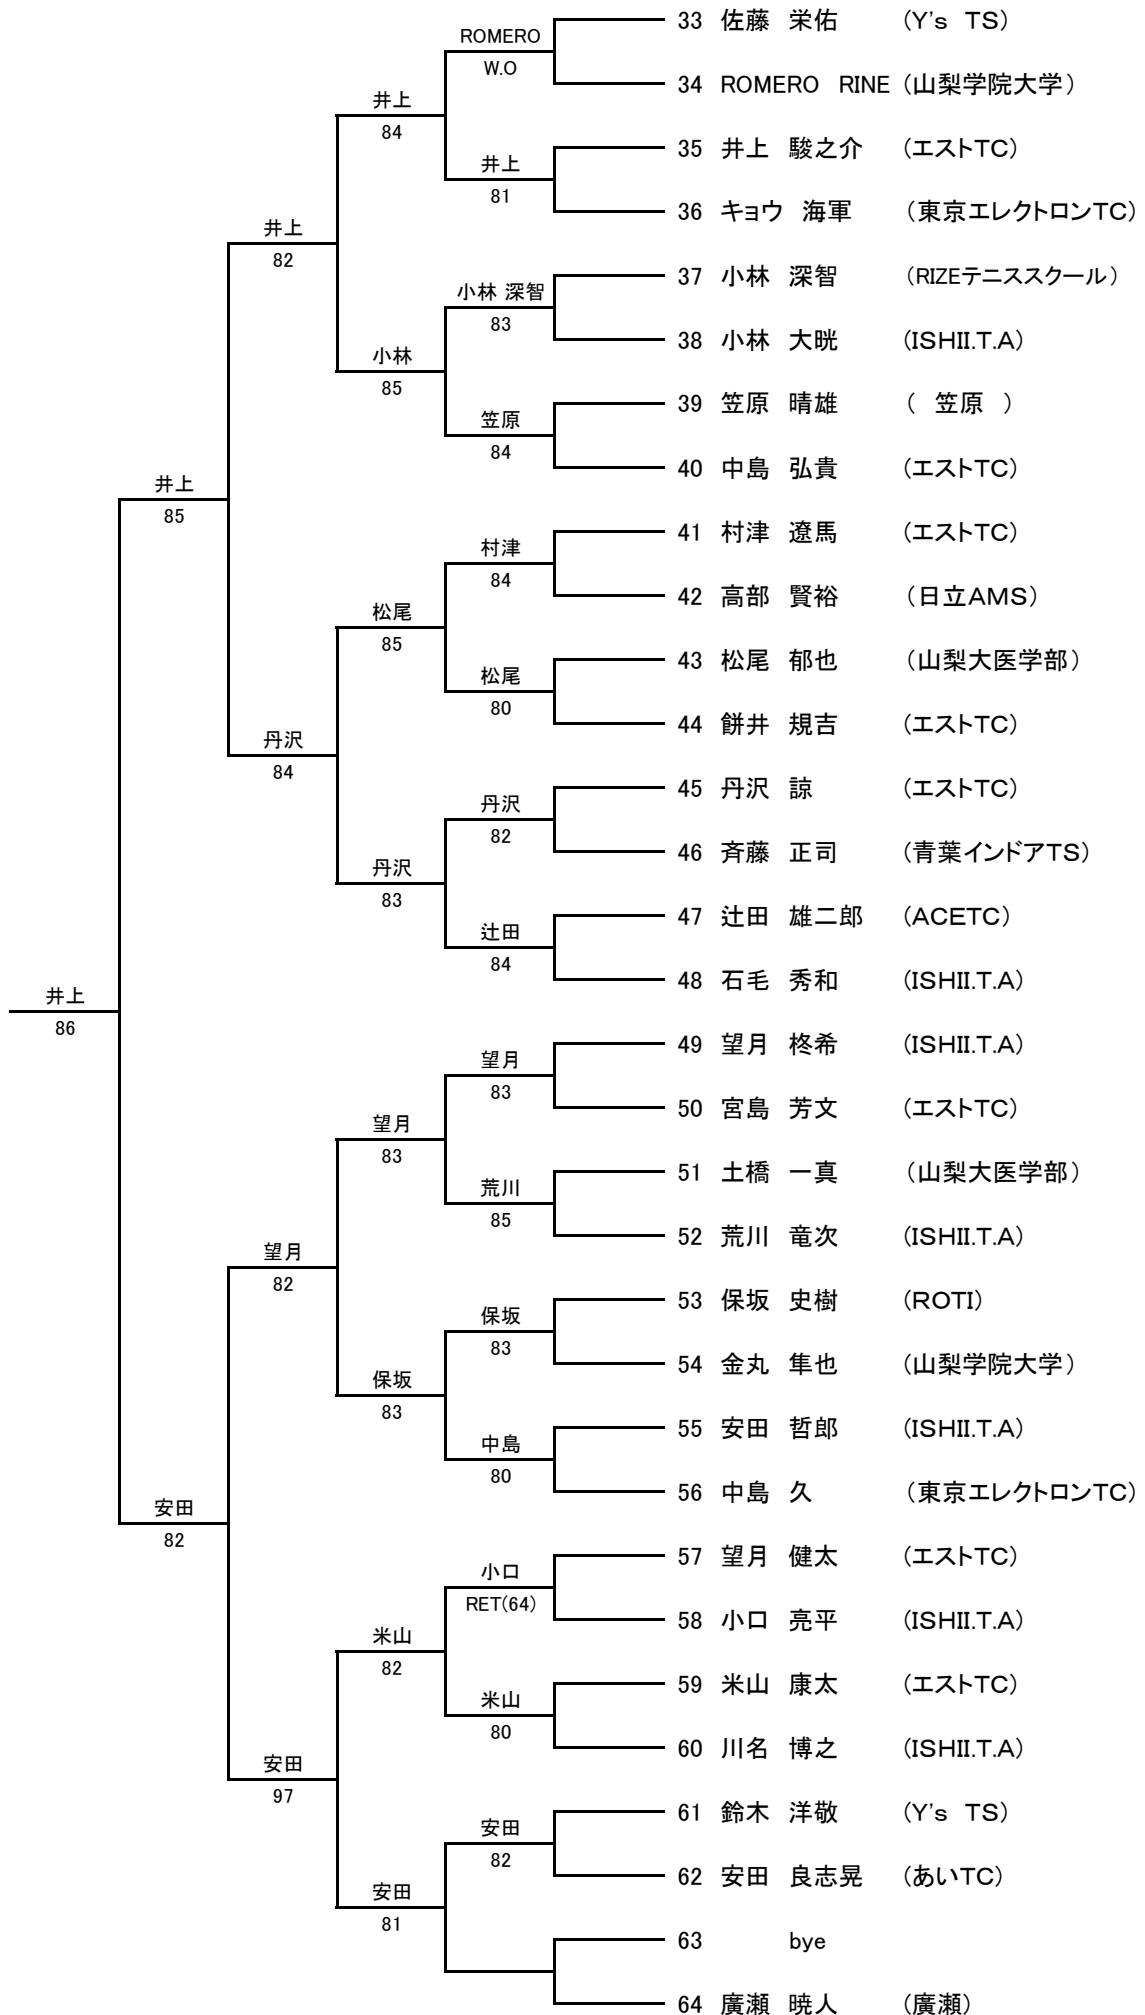

男子シングルス A級 1/2

FINAL

男子シングルス A級 2/2

男子シングルスB級 1/2

FINAL

■ 男子シングルスB級 2/2

■ 男子シングルスC級

- 1 早野 暉平 (山梨大医学部)
- 2 bye
- 3 鷹野 健斗 (エストTC)
- 4 保坂 政貴 (エストTC)
- 5 峯田 禎央 (RISETS)
- 6 石原 新大 (中央市テニス協会)
- 7 中村 每輝 (日本航空高校)
- 8 若尾 皆人 (エストTC)
- 9 柴崎 薫 (甲斐市テニス協会)
- 10 bye
- 11 保坂 悠太 (城南中学校)
- 12 孔 俊樹 (エストTC)

■ 男子シングルスDE級