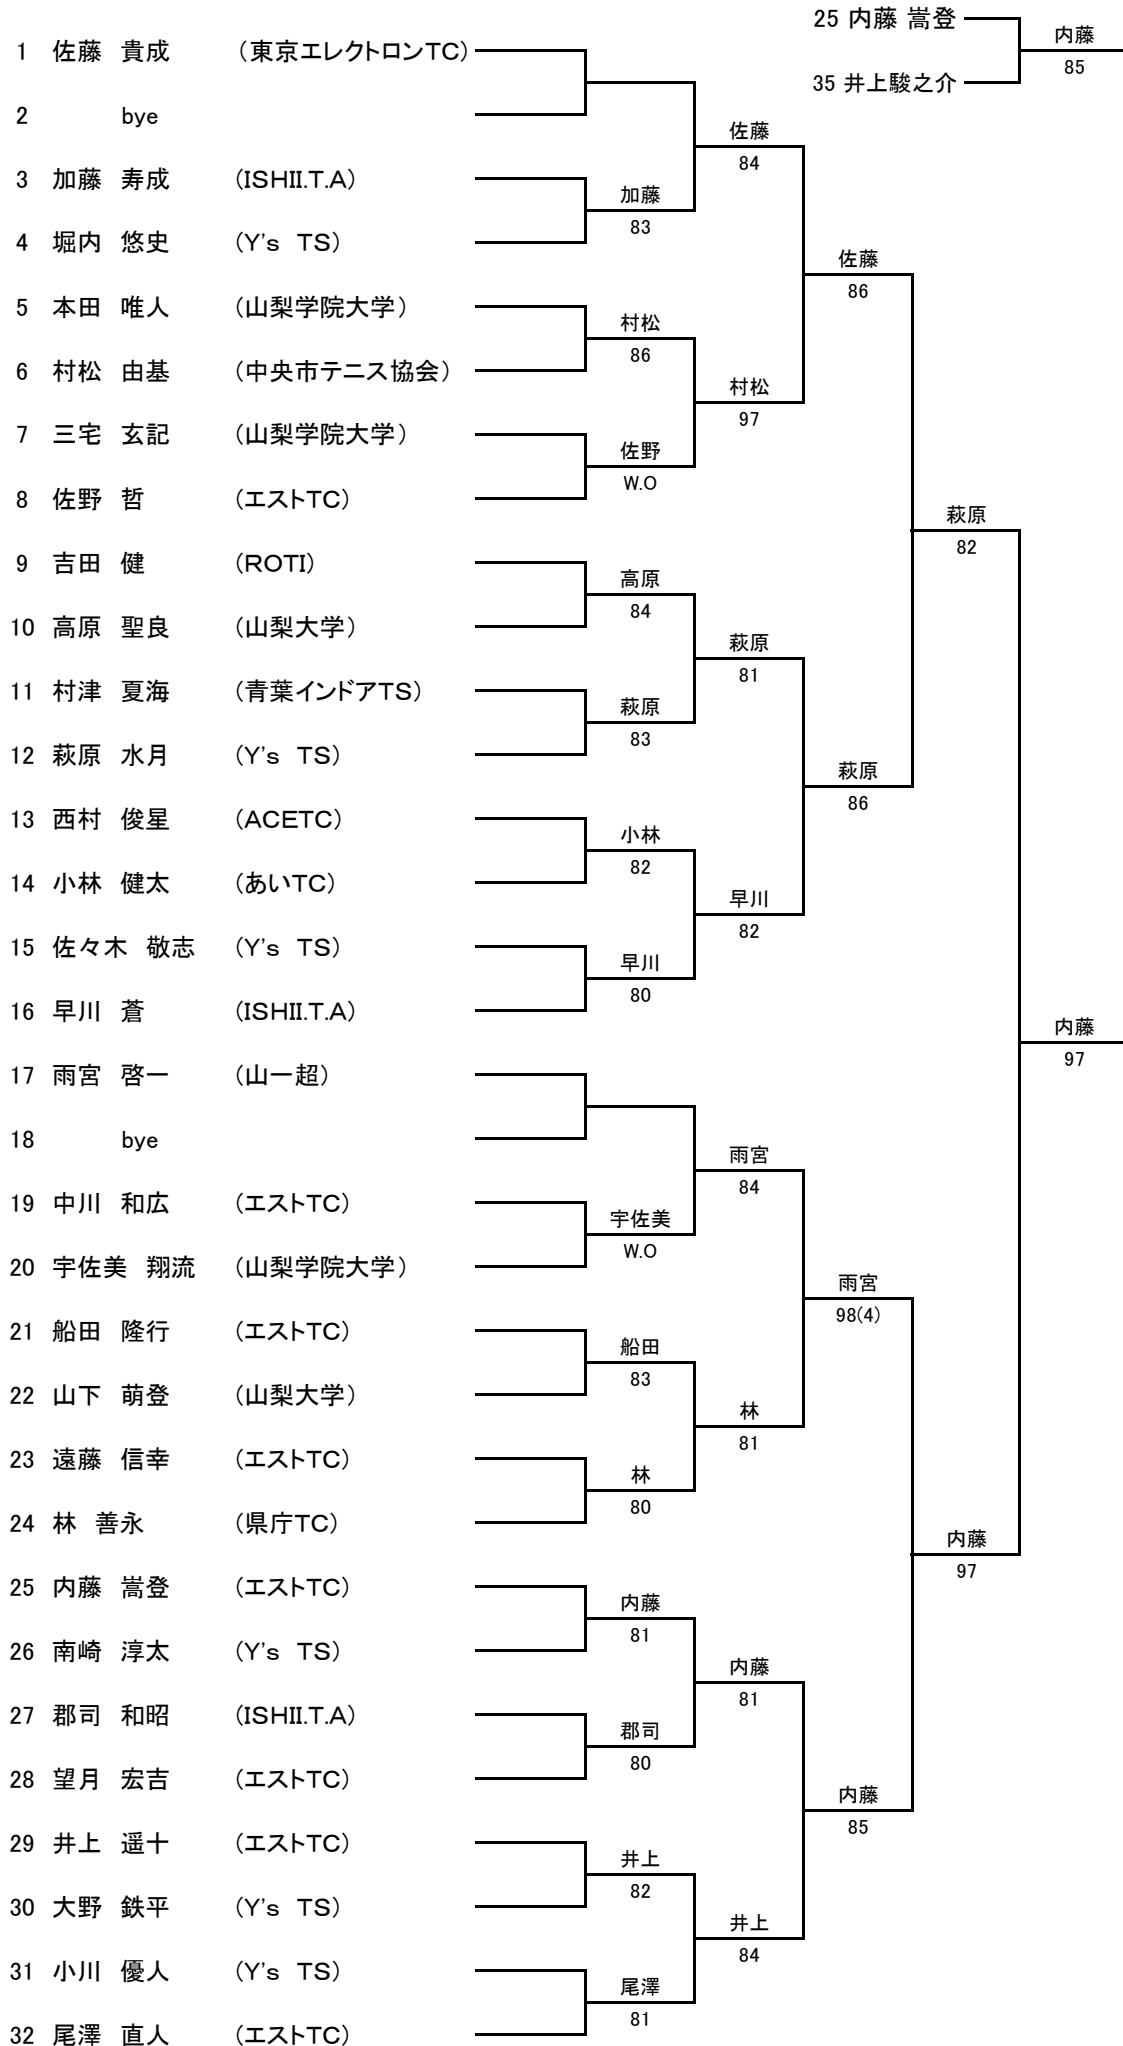

男子シングルス A級 1/2

FINAL

男子シングルス A級 2/2

男子シングルスB級 1/2

FINAL

■ 男子シングルスB級 2/2

■ 男子シングルスC級

- 1 早野 暉平 (山梨大医学部)
- 2 bye
- 3 鷹野 健斗 (エストTC)
- 4 保坂 政貴 (エストTC)
- 5 峯田 禎央 (RISETS)
- 6 石原 新大 (中央市テニス協会)
- 7 中村 每輝 (日本航空高校)
- 8 若尾 皆人 (エストTC)
- 9 柴崎 薫 (甲斐市テニス協会)
- 10 bye
- 11 保坂 悠太 (城南中学校)
- 12 孔 俊樹 (エストTC)

■ 男子シングルスDE級