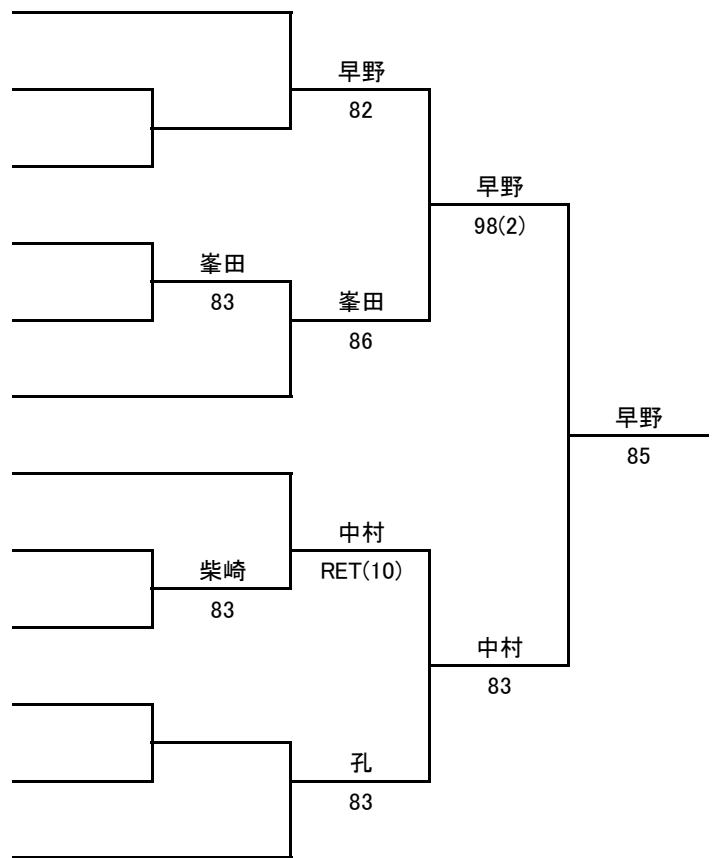

男子シングルス A級 1/2

FINAL

男子シングルス A級 2/2

男子シングルスB級 1/2

FINAL

■ 男子シングルスB級 2/2

■ 男子シングルスC級

- 1 早野 暉平 (山梨大医学部)
- 2 bye
- 3 鷹野 健斗 (エストTC)
- 4 保坂 政貴 (エストTC)
- 5 峯田 禎央 (RISETS)
- 6 石原 新大 (中央市テニス協会)
- 7 中村 每輝 (日本航空高校)
- 8 若尾 皆人 (エストTC)
- 9 柴崎 薫 (甲斐市テニス協会)
- 10 bye
- 11 保坂 悠太 (城南中学校)
- 12 孔 俊樹 (エストTC)

■ 男子シングルスDE級