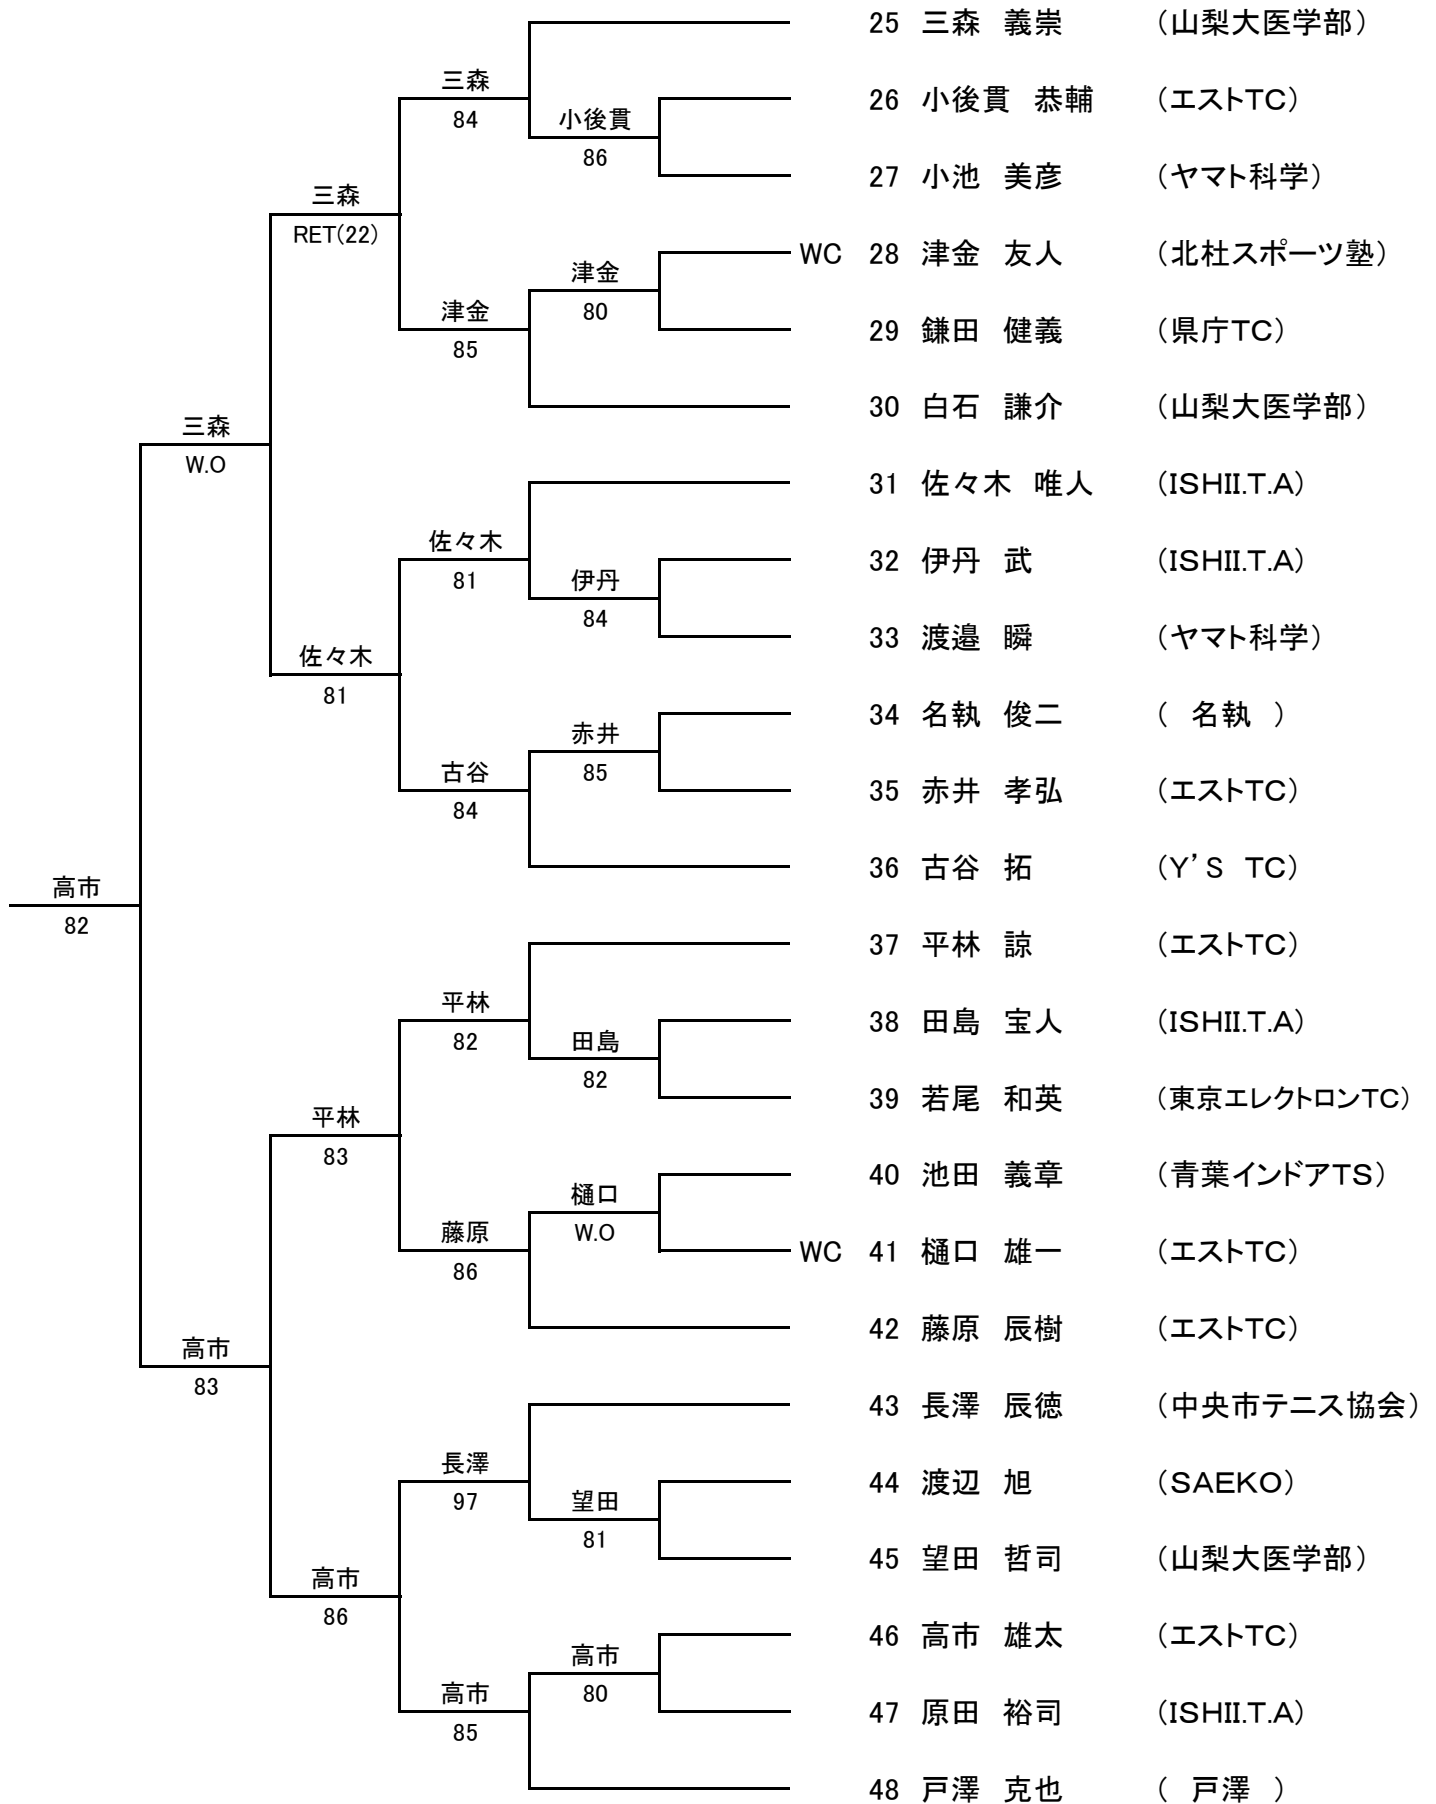

男子シングルス A級 1/2

FINAL

男子シングルス A級 2/2

男子シングルスB級 1/2

FINAL

■ 男子シングルスB級 2/2

■ 男子シングルスC級

- 1 早野 暉平 (山梨大医学部)
- 2 bye
- 3 鷹野 健斗 (エストTC)
- 4 保坂 政貴 (エストTC)
- 5 峯田 禎央 (RISETS)
- 6 石原 新大 (中央市テニス協会)
- 7 中村 每輝 (日本航空高校)
- 8 若尾 皆人 (エストTC)
- 9 柴崎 薫 (甲斐市テニス協会)
- 10 bye
- 11 保坂 悠太 (城南中学校)
- 12 孔 俊樹 (エストTC)

■ 男子シングルスDE級