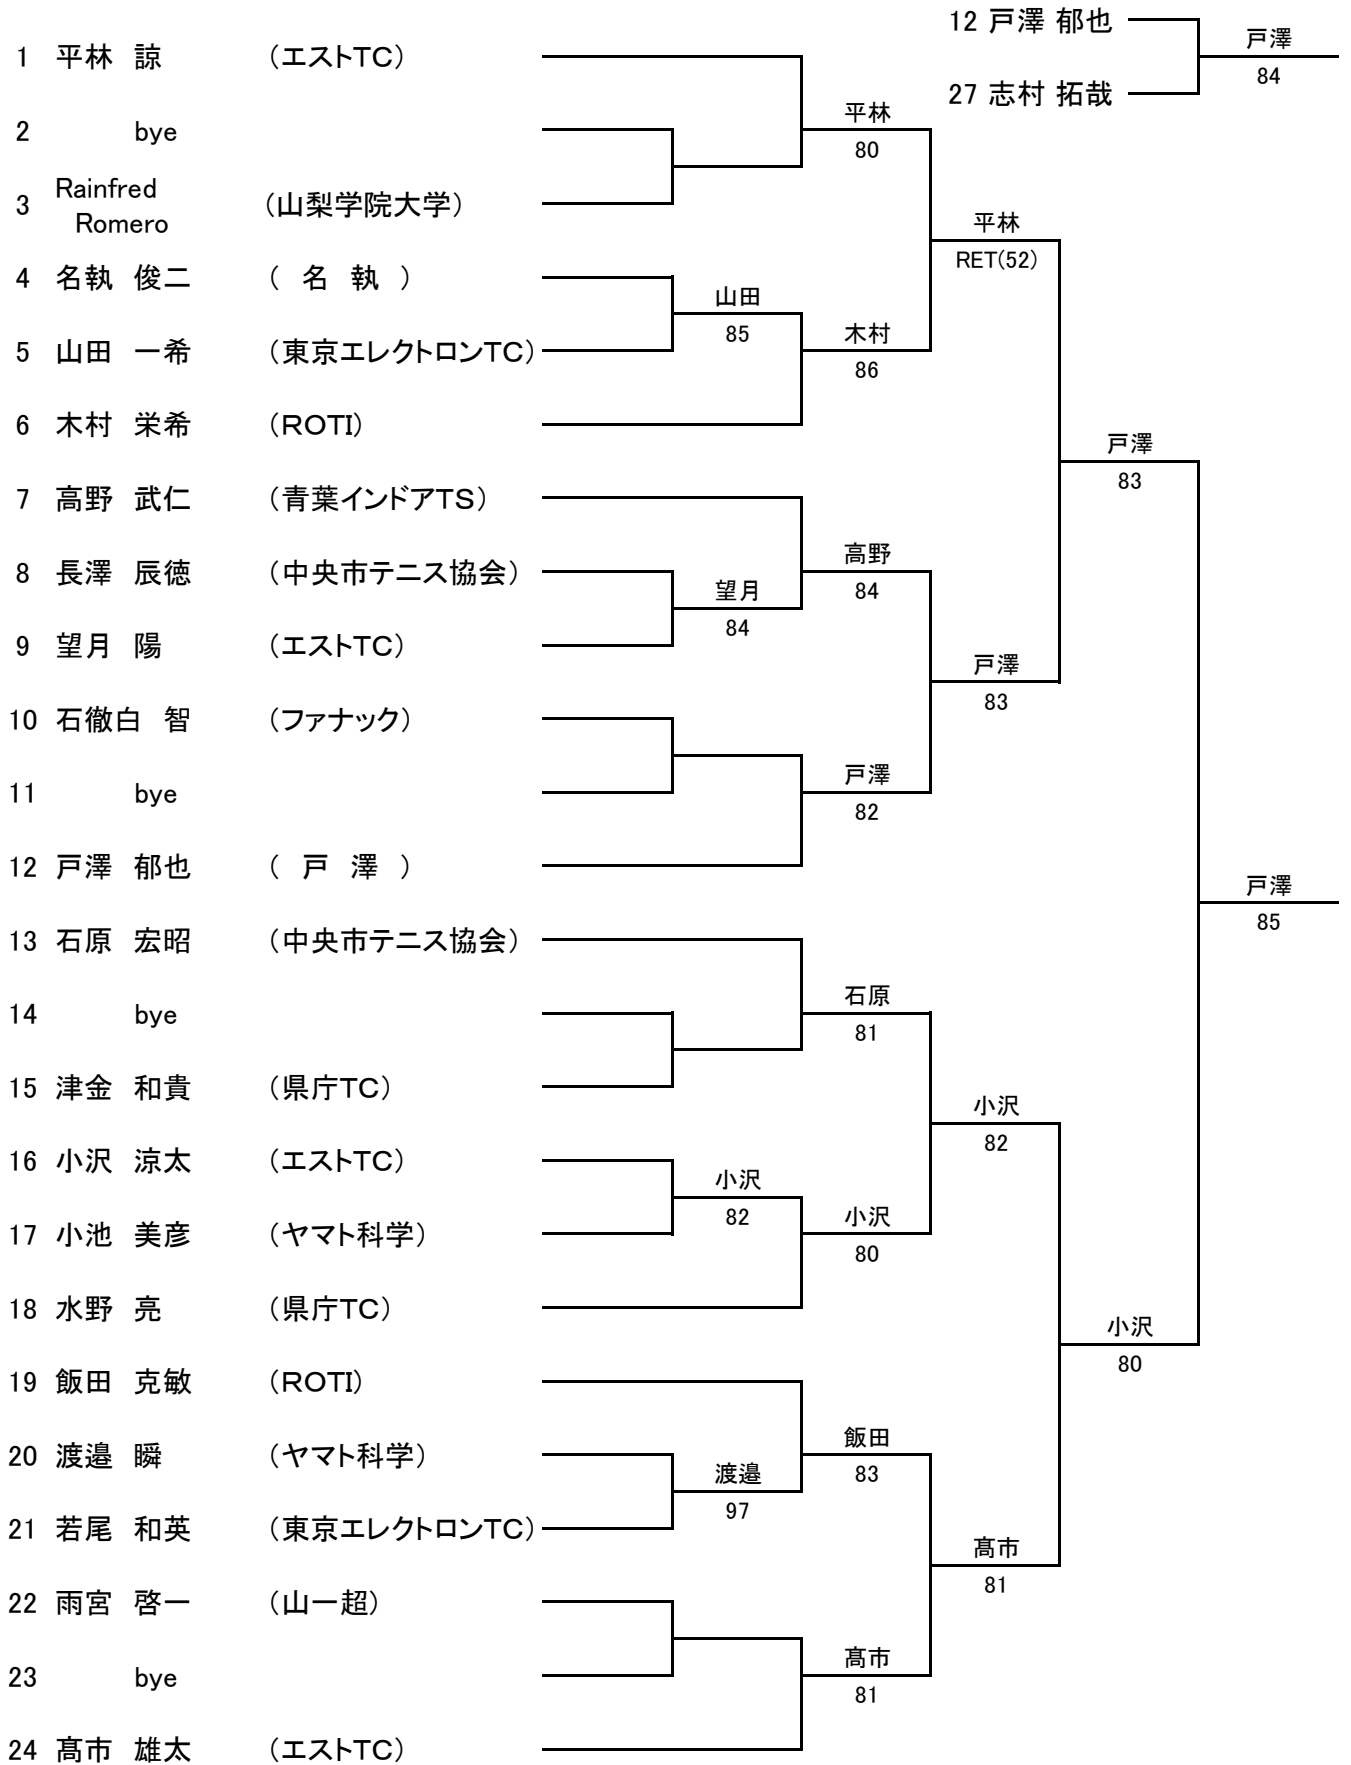

男子シングルス A級 1/2

FINAL

■ 男子シングルスA級 2/2

男子シングルスB級 1/2

FINAL

■ 男子シングルスB級 2/2

■ 男子シングルスC級

- 1 渡辺 海吏 (Y's TS)
- 2 bye
- 3 山田 凌史郎 (RISE TS)
- 4 小野 健斗 (エストTC)
- 5 吉田 重徳 (Y's TS)
- 6 井上 倅生 (ISHII.T.A)
- 7 bye
- 8 坂本 祐二 (Y's TS)

■ 男子シングルスDE級

- 1 木住野 祐斗 (エストTC)
- 2 bye
- 3 若尾 英磨 (エストTC)
- 4 加藤 陸斗 (ACETC)
- 5 佐々木 柊人 (エストTC)
- 6 加藤 浩介 (ACETC)