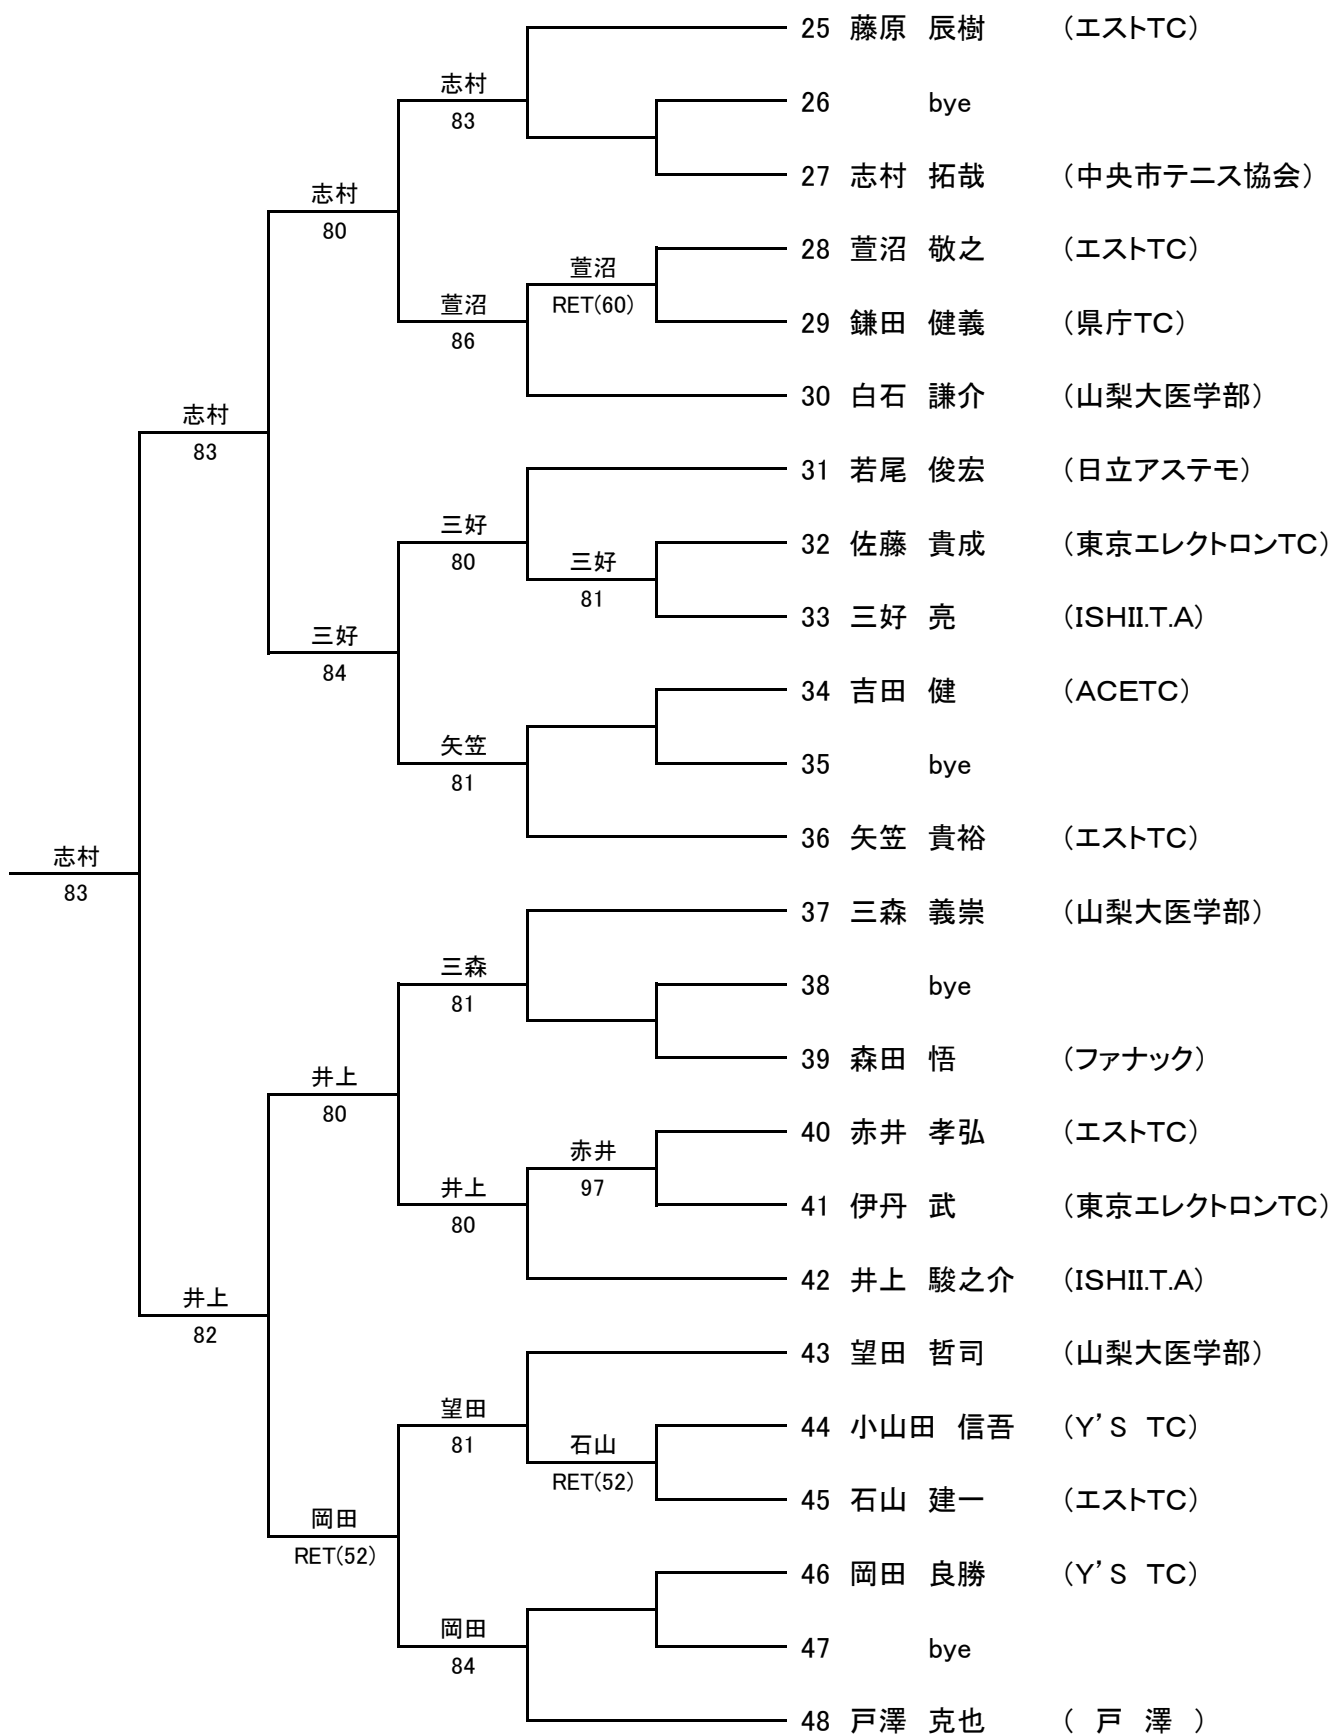

男子シングルス A級 1/2

FINAL

■ 男子シングルスA級 2/2

男子シングルスB級 1/2

FINAL

■ 男子シングルスB級 2/2

■ 男子シングルスC級

- 1 渡辺 海吏 (Y's TS)
- 2 bye
- 3 山田 凌史郎 (RISE TS)
- 4 小野 健斗 (エストTC)
- 5 吉田 重徳 (Y's TS)
- 6 井上 倅生 (ISHII.T.A)
- 7 bye
- 8 坂本 祐二 (Y's TS)

■ 男子シングルスDE級

- 1 木住野 祐斗 (エストTC)
- 2 bye
- 3 若尾 英磨 (エストTC)
- 4 加藤 陸斗 (ACETC)
- 5 佐々木 柊人 (エストTC)
- 6 加藤 浩介 (ACETC)