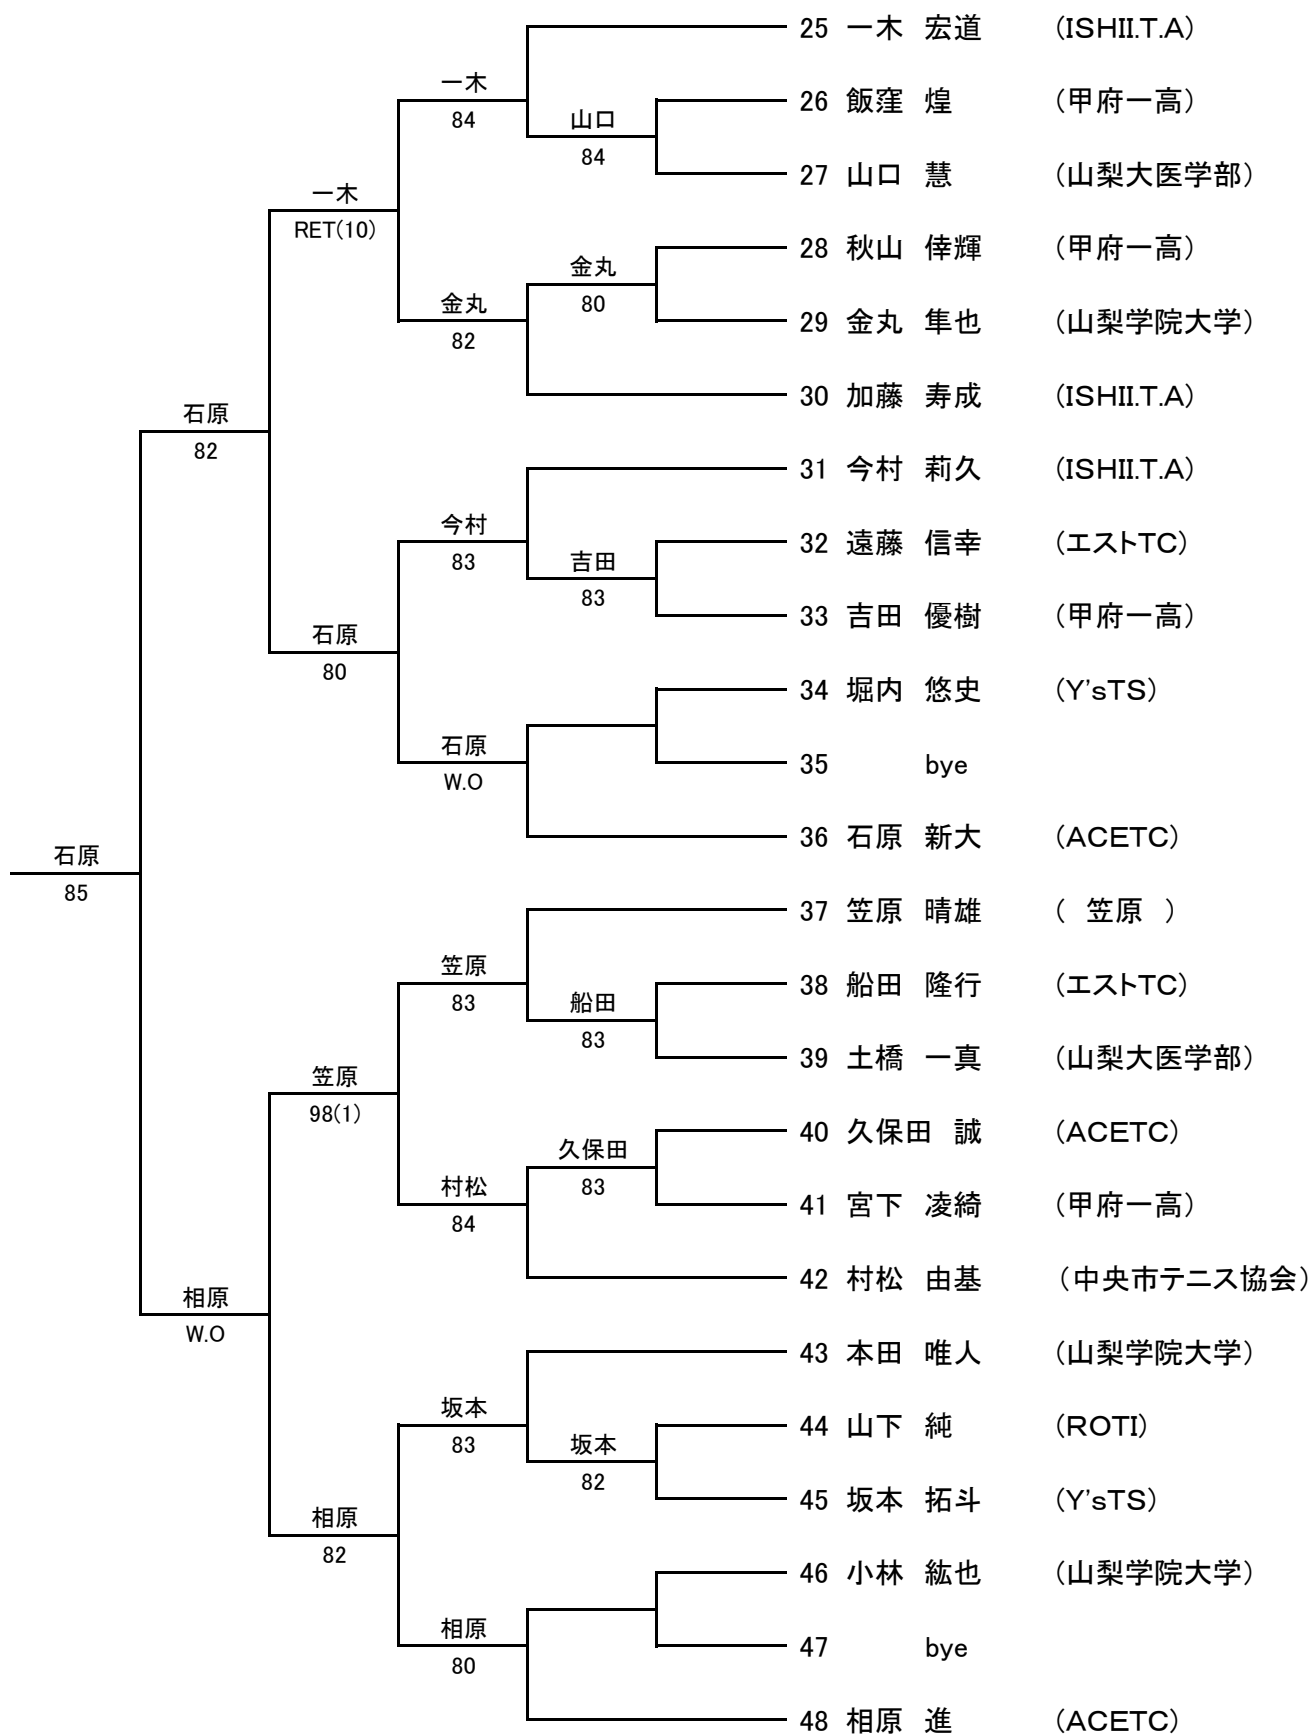

男子シングルス A級 1/2

FINAL

■ 男子シングルスA級 2/2

男子シングルスB級 1/2

FINAL

■ 男子シングルスB級 2/2

■ 男子シングルスC級

- 1 渡辺 海吏 (Y's TS)
- 2 bye
- 3 山田 凌史郎 (RISE TS)
- 4 小野 健斗 (エストTC)
- 5 吉田 重徳 (Y's TS)
- 6 井上 倅生 (ISHII.T.A)
- 7 bye
- 8 坂本 祐二 (Y's TS)

■ 男子シングルスDE級

- 1 木住野 祐斗 (エストTC)
- 2 bye
- 3 若尾 英磨 (エストTC)
- 4 加藤 陸斗 (ACETC)
- 5 佐々木 柊人 (エストTC)
- 6 加藤 浩介 (ACETC)