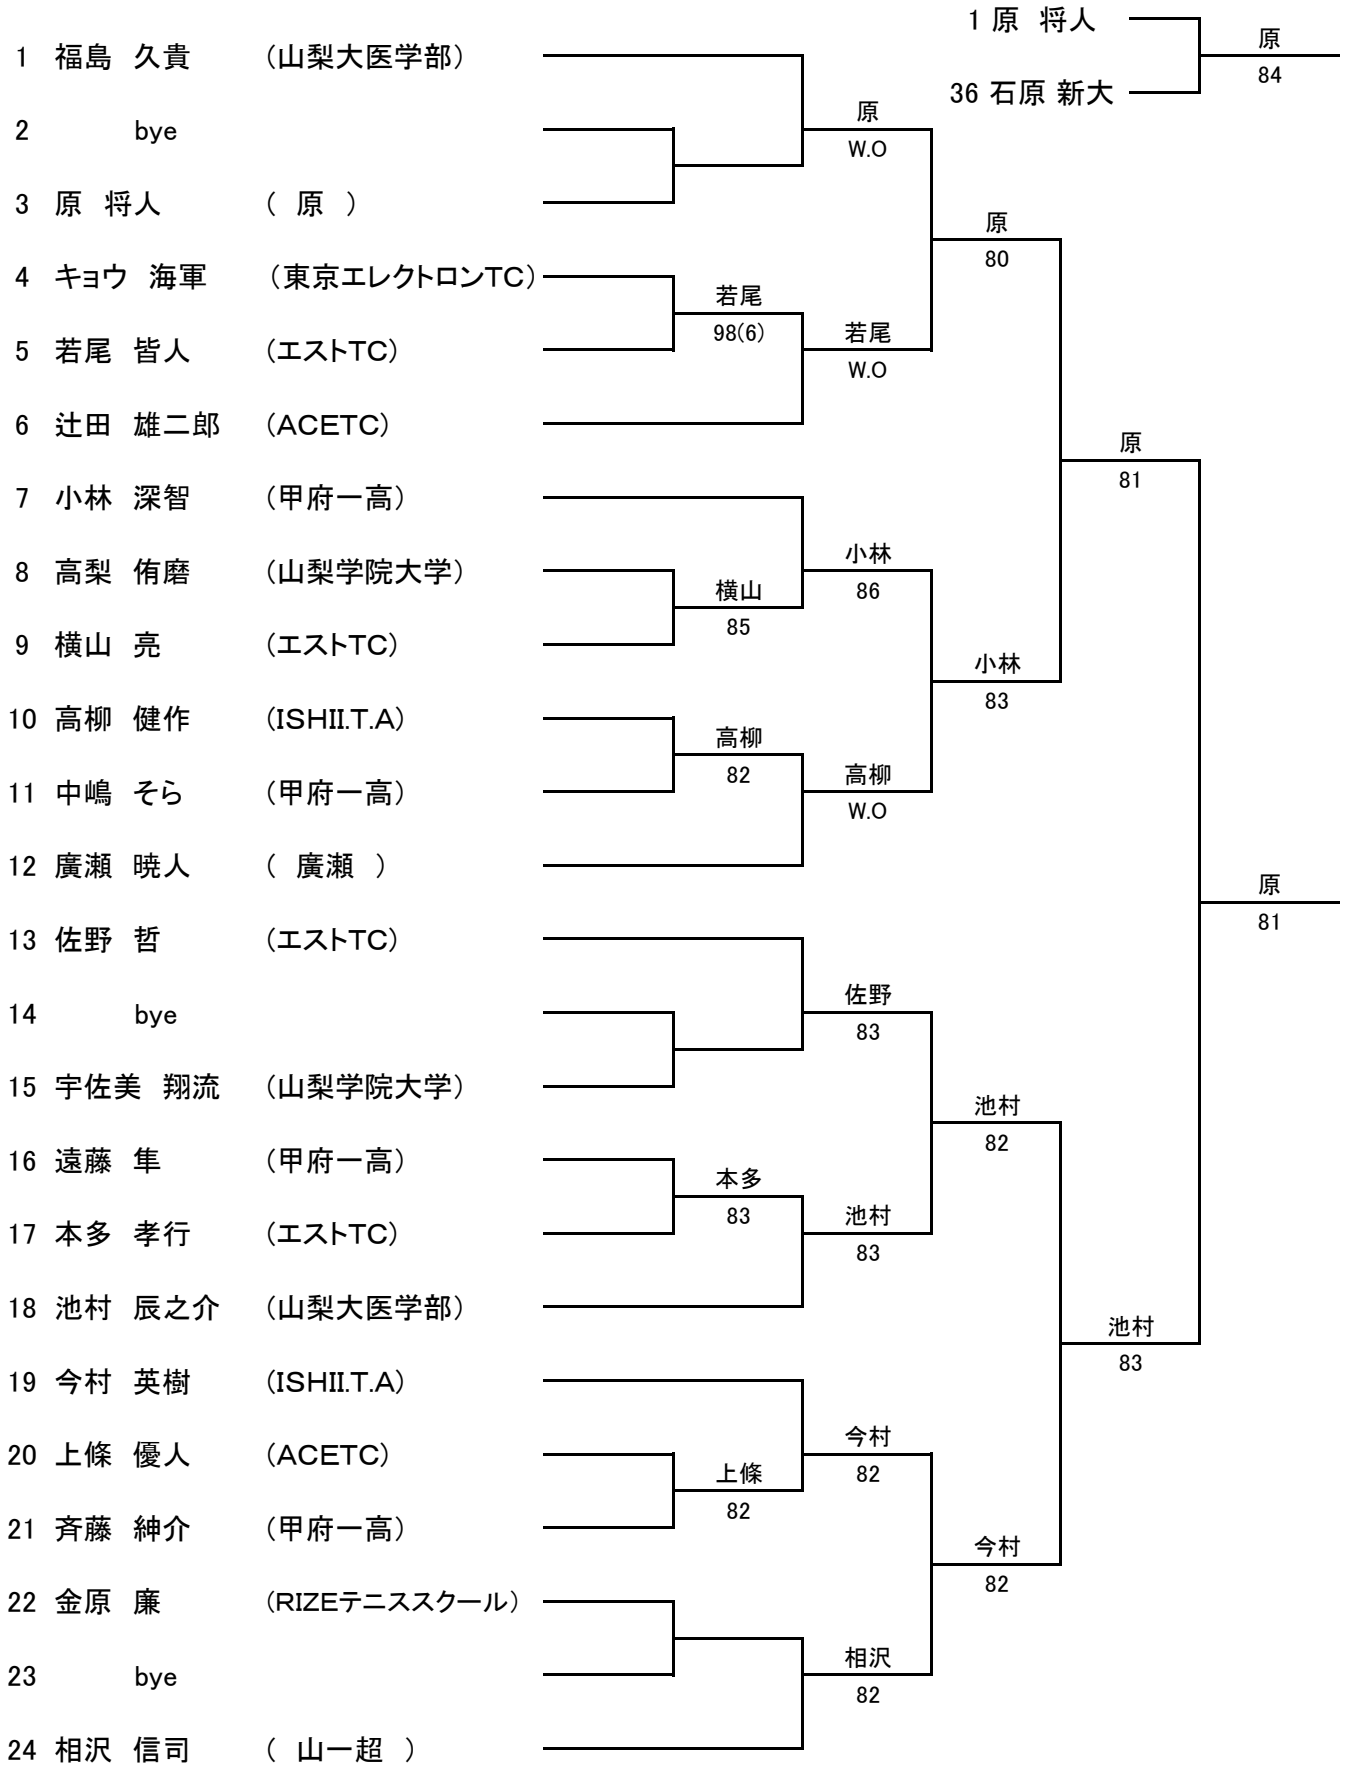

男子シングルス A級 1/2

FINAL

■ 男子シングルスA級 2/2

男子シングルスB級 1/2

FINAL

■ 男子シングルスB級 2/2

■ 男子シングルスC級

- 1 渡辺 海吏 (Y's TS)
- 2 bye
- 3 山田 凌史郎 (RISE TS)
- 4 小野 健斗 (エストTC)
- 5 吉田 重徳 (Y's TS)
- 6 井上 倅生 (ISHII.T.A)
- 7 bye
- 8 坂本 祐二 (Y's TS)

■ 男子シングルスDE級

- 1 木住野 祐斗 (エストTC)
- 2 bye
- 3 若尾 英磨 (エストTC)
- 4 加藤 陸斗 (ACETC)
- 5 佐々木 柊人 (エストTC)
- 6 加藤 浩介 (ACETC)