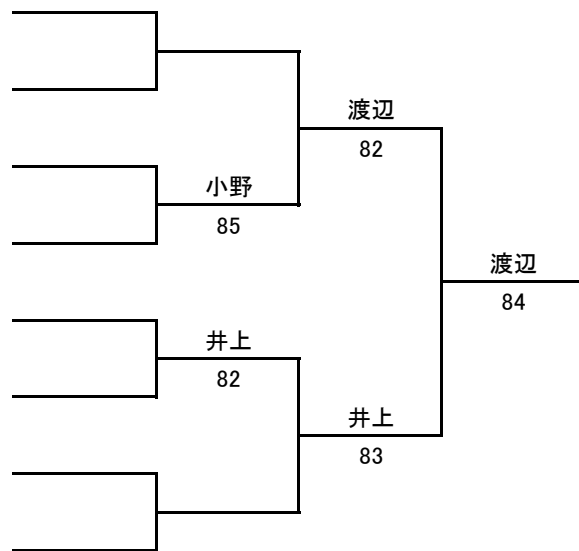

男子シングルス A級 1/2

FINAL

■ 男子シングルスA級 2/2

男子シングルスB級 1/2

FINAL

■ 男子シングルスB級 2/2

■ 男子シングルスC級

- 1 渡辺 海吏 (Y's TS)
- 2 bye
- 3 山田 凌史郎 (RISE TS)
- 4 小野 健斗 (エストTC)
- 5 吉田 重徳 (Y's TS)
- 6 井上 倅生 (ISHII.T.A)
- 7 bye
- 8 坂本 祐二 (Y's TS)

■ 男子シングルスDE級

- 1 木住野 祐斗 (エストTC)
- 2 bye
- 3 若尾 英磨 (エストTC)
- 4 加藤 陸斗 (ACETC)
- 5 佐々木 柊人 (エストTC)
- 6 加藤 浩介 (ACETC)