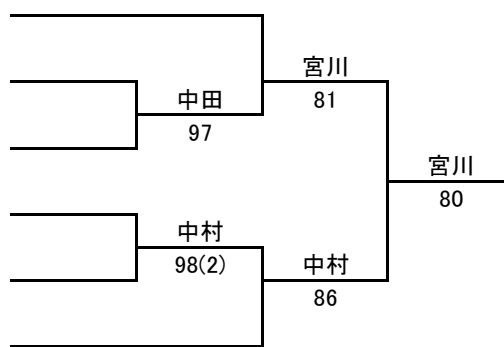

■ 女子シングルス A 級

- 1 宮川 真身 (エストTC)
- 2 中田 花梨 (Y's TC)
- 3 名取 佐知子 (ACE TC)
- 4 中村 文恵 (ISHII.T.A)
- 5 丸茂 紗々 (富竹中学校)
- 6 渡辺 智子 (エストTC)

■ 女子シングルスB級

- 1 中田 杏希 (Team T)
- 2 bye
- 3 篠原 絵里 (エストTC)
- 4 鎌田 一葉 (UEHA CT)
- 5 横川 倭美 (エストTC)
- 6 篠原 彩希 (エストTC)