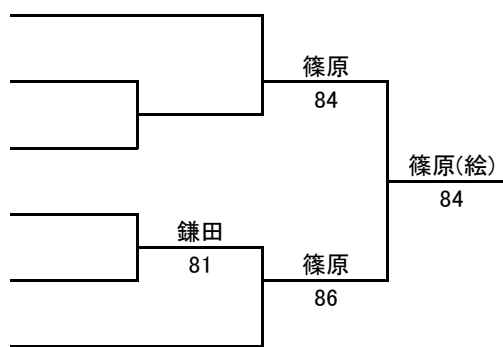

■ 女子シングルス A 級

- 1 宮川 真身 (エストTC)
- 2 中田 花梨 (Y's TC)
- 3 名取 佐知子 (ACE TC)
- 4 中村 文恵 (ISHII.T.A)
- 5 丸茂 紗々 (富竹中学校)
- 6 渡辺 智子 (エストTC)

■ 女子シングルスB級

- 1 中田 杏希 (Team T)
- 2 bye
- 3 篠原 絵里 (エストTC)
- 4 鎌田 一葉 (UEHA CT)
- 5 横川 倭美 (エストTC)
- 6 篠原 彩希 (エストTC)