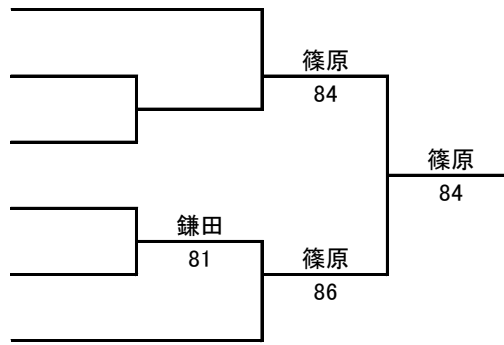

■ 女子シングルスA級

- 1 宮川 真身 (エストTC)
- 2 中田 花梨 (Y's TC)
- 3 名取 佐知子 (ACE TC)
- 4 中村 文恵 (ISHII.T.A)
- 5 丸茂 紗々 (富竹中学校)
- 6 渡辺 智子 (エストTC)

■ 女子シングルスB級

- 1 中田 杏希 (Team T)
- 2 bye
- 3 篠原 絵里 (エストTC)
- 4 鎌田 一葉 (UEHA CT)
- 5 横川 倅美 (エストTC)
- 6 篠原 彩希 (エストTC)