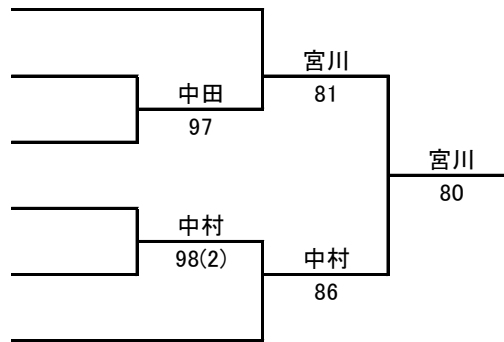

■ 女子シングルスA級

- 1 宮川 真身 (エストTC)
- 2 中田 花梨 (Y's TC)
- 3 名取 佐知子 (ACE TC)
- 4 中村 文恵 (ISHII.T.A)
- 5 丸茂 紗々 (富竹中学校)
- 6 渡辺 智子 (エストTC)

■ 女子シングルスB級

- 1 中田 杏希 (Team T)
- 2 bye
- 3 篠原 絵里 (エストTC)
- 4 鎌田 一葉 (UEHA CT)
- 5 横川 倅美 (エストTC)
- 6 篠原 彩希 (エストTC)