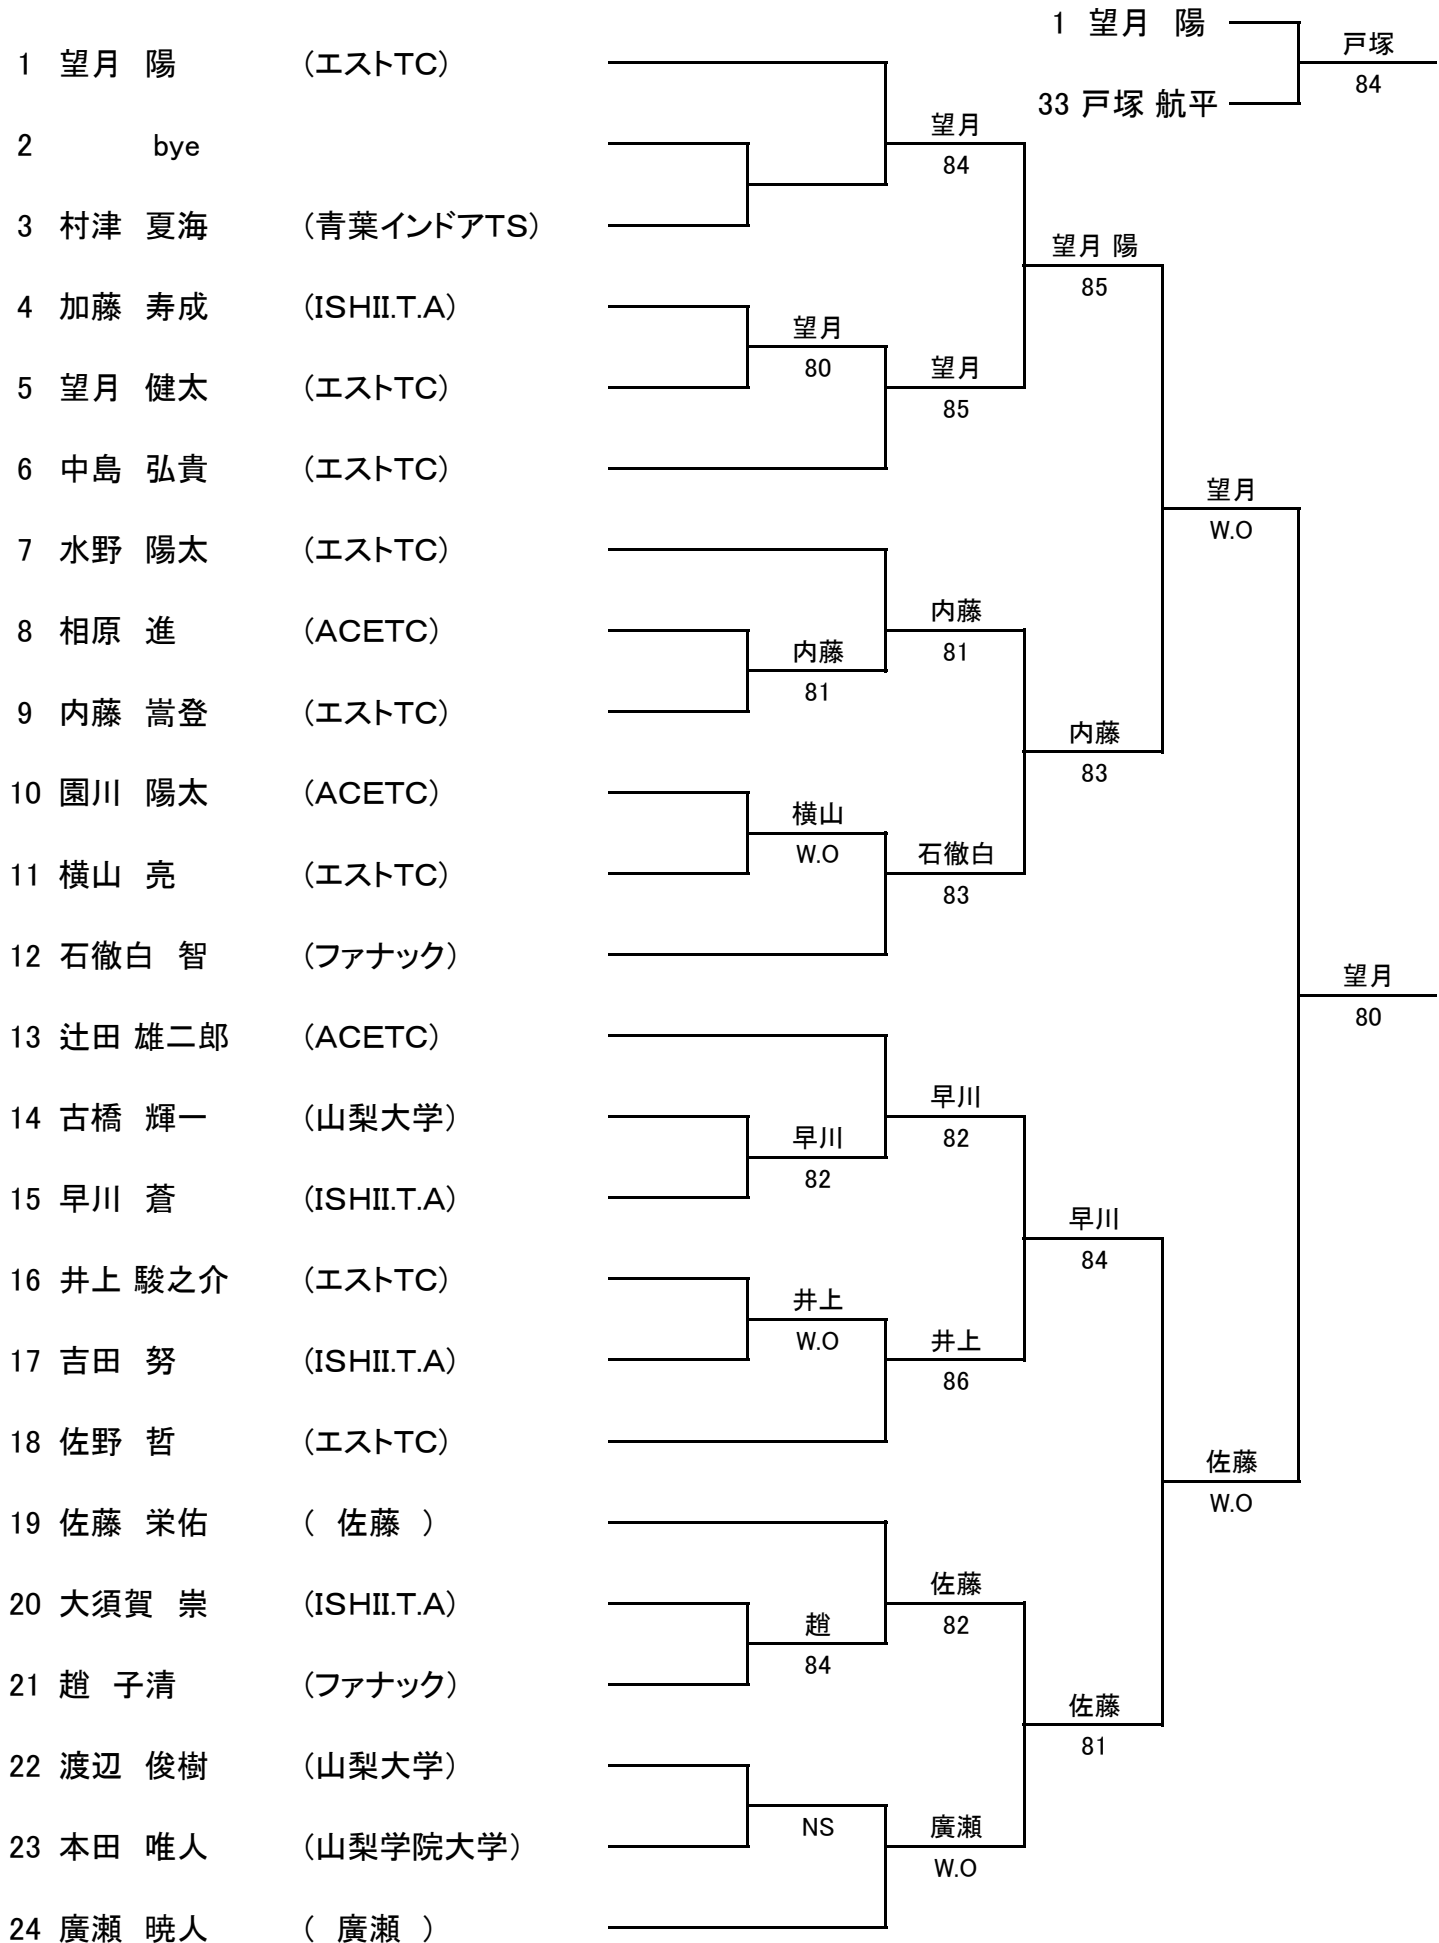

男子シングルスA級 1/2

FINAL

■ 男子シングルスA級 2/2

男子シングルスB級 1/2

FINAL

■ 男子シングルスB級 2/2

25	岡 皇輝	(ACETC)			
26	船田 隆行	(エストTC)		岩山	岩山
27	岩山 淳	(ISHII.T.A)		81	W.O
28	上野 智史	(ファナック)			
29	川名 博之	(ISHII.T.A)		川名	吉田
30	吉田 健	(ROTI)		83	83
31	奥田 啓二	(ACETC)			
32	餅井 規吉	(エストTC)		戸塚	戸塚
33	戸塚 航平	(山梨大学)		82	W.O
34	安田 哲郎	(ISHII.T.A)			
35	土橋 一真	(山梨大医学部)		土橋	板屋
36	板屋 浩光	(ACETC)		80	80
37	雨宮 啓一	(山一超)			
38	三枝 昌矢	(ISHII.T.A)		西村	雨宮
39	西村 惇	(エストTC)		86	84
40	石毛 秀和	(ISHII.T.A)			
41	笠原 晴雄	(笠原)		石毛	石毛
42	深澤 輝太	(山梨大学)		80	W.O
43	井上 遥十	(エストTC)			
44	小野 富生	(ROTI)			
45	本田 風海	(エストTC)		NS	井上
46	水野 航輔	(エストTC)			
47	bye				
48	根岸 崇裕	(ACETC)			
					根岸
					83
					井上
					82
					石毛
					86
					石毛
					W.O
					戸塚
					82
					戸塚
					80

■ 男子シングルスC級