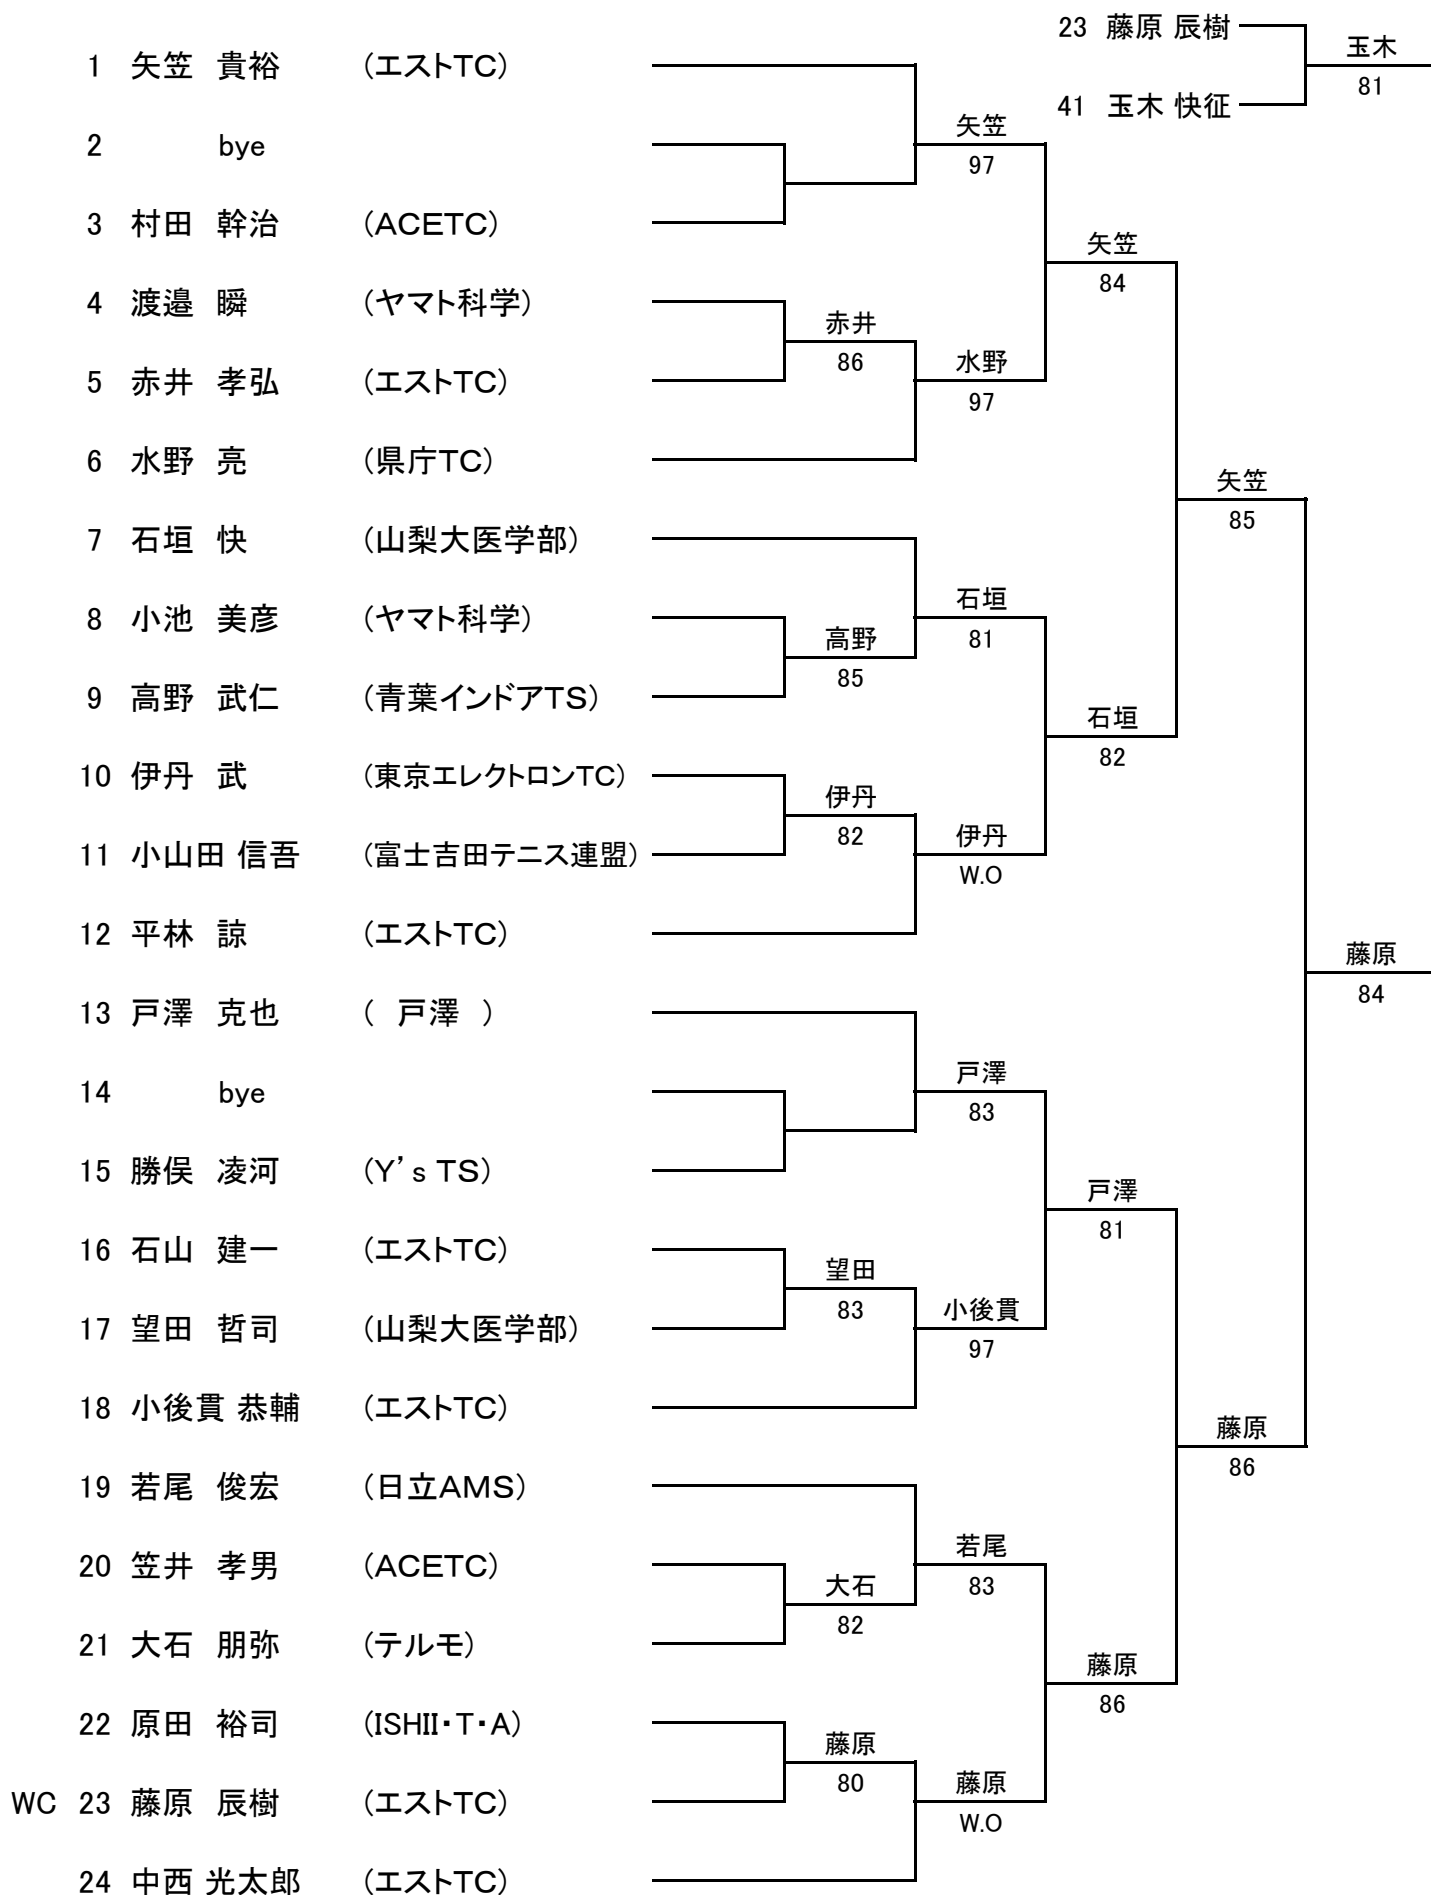

男子シングルスA級 1/2

FINAL

■ 男子シングルスA級 2/2

男子シングルスB級 1/2

FINAL

■ 男子シングルスB級 2/2

25	岡 皇輝	(ACETC)			
26	船田 隆行	(エストTC)		岩山	岩山
27	岩山 淳	(ISHII.T.A)		81	W.O
28	上野 智史	(ファナック)			
29	川名 博之	(ISHII.T.A)		川名	吉田
30	吉田 健	(ROTI)		83	83
31	奥田 啓二	(ACETC)			
32	餅井 規吉	(エストTC)		戸塚	戸塚
33	戸塚 航平	(山梨大学)		82	W.O
34	安田 哲郎	(ISHII.T.A)			
35	土橋 一真	(山梨大医学部)		土橋	板屋
36	板屋 浩光	(ACETC)		80	80
37	雨宮 啓一	(山一超)			
38	三枝 昌矢	(ISHII.T.A)		西村	雨宮
39	西村 惇	(エストTC)		86	84
40	石毛 秀和	(ISHII.T.A)			
41	笠原 晴雄	(笠原)		石毛	石毛
42	深澤 輝太	(山梨大学)		80	W.O
43	井上 遥十	(エストTC)			
44	小野 富生	(ROTI)			
45	本田 風海	(エストTC)		NS	井上
46	水野 航輔	(エストTC)			
47	bye				
48	根岸 崇裕	(ACETC)			
					根岸
					83
					井上
					82
					石毛
					86
					石毛
					W.O
					戸塚
					82
					戸塚
					80