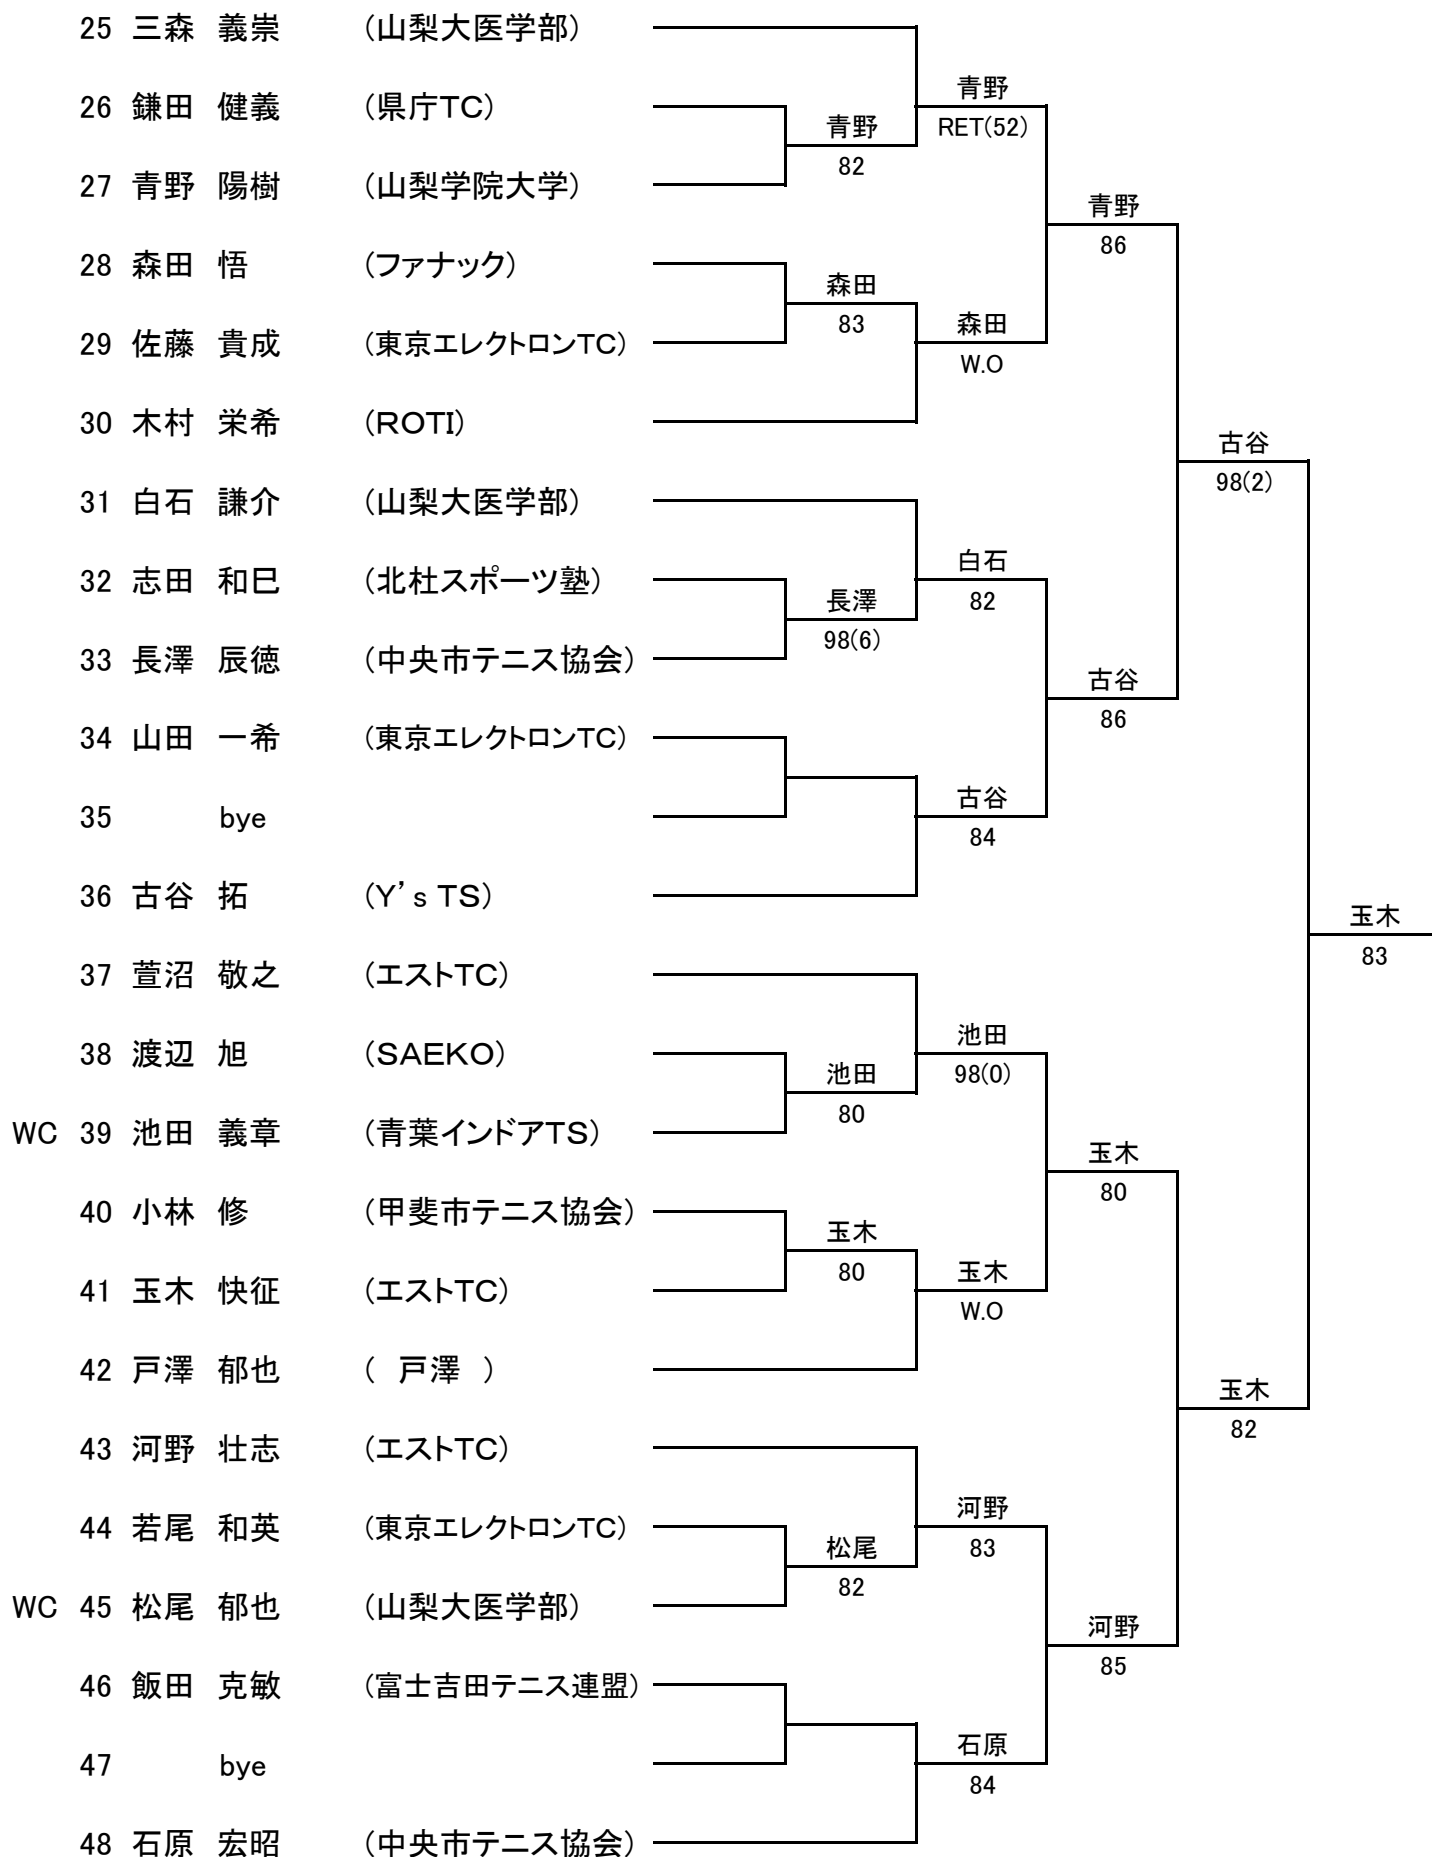

男子シングルスA級 1/2

FINAL

■ 男子シングルスA級 2/2

男子シングルスB級 1/2

FINAL

■ 男子シングルスB級 2/2

25	岡 皇輝	(ACETC)			
26	船田 隆行	(エストTC)		岩山	岩山
27	岩山 淳	(ISHII.T.A)		81	W.O
28	上野 智史	(ファナック)			
29	川名 博之	(ISHII.T.A)		川名	吉田
30	吉田 健	(ROTI)		83	83
31	奥田 啓二	(ACETC)			
32	餅井 規吉	(エストTC)		戸塚	戸塚
33	戸塚 航平	(山梨大学)		82	W.O
34	安田 哲郎	(ISHII.T.A)			
35	土橋 一真	(山梨大医学部)		土橋	板屋
36	板屋 浩光	(ACETC)		80	80
37	雨宮 啓一	(山一超)			
38	三枝 昌矢	(ISHII.T.A)		西村	雨宮
39	西村 惇	(エストTC)		86	84
40	石毛 秀和	(ISHII.T.A)			
41	笠原 晴雄	(笠原)		石毛	石毛
42	深澤 輝太	(山梨大学)		80	W.O
43	井上 遥十	(エストTC)			
44	小野 富生	(ROTI)			
45	本田 風海	(エストTC)		NS	井上
46	水野 航輔	(エストTC)			
47	bye				
48	根岸 崇裕	(ACETC)			
					根岸
					83
					井上
					82
					石毛
					86
					石毛
					W.O
					戸塚
					82
					戸塚
					80

■ 男子シングルスC級