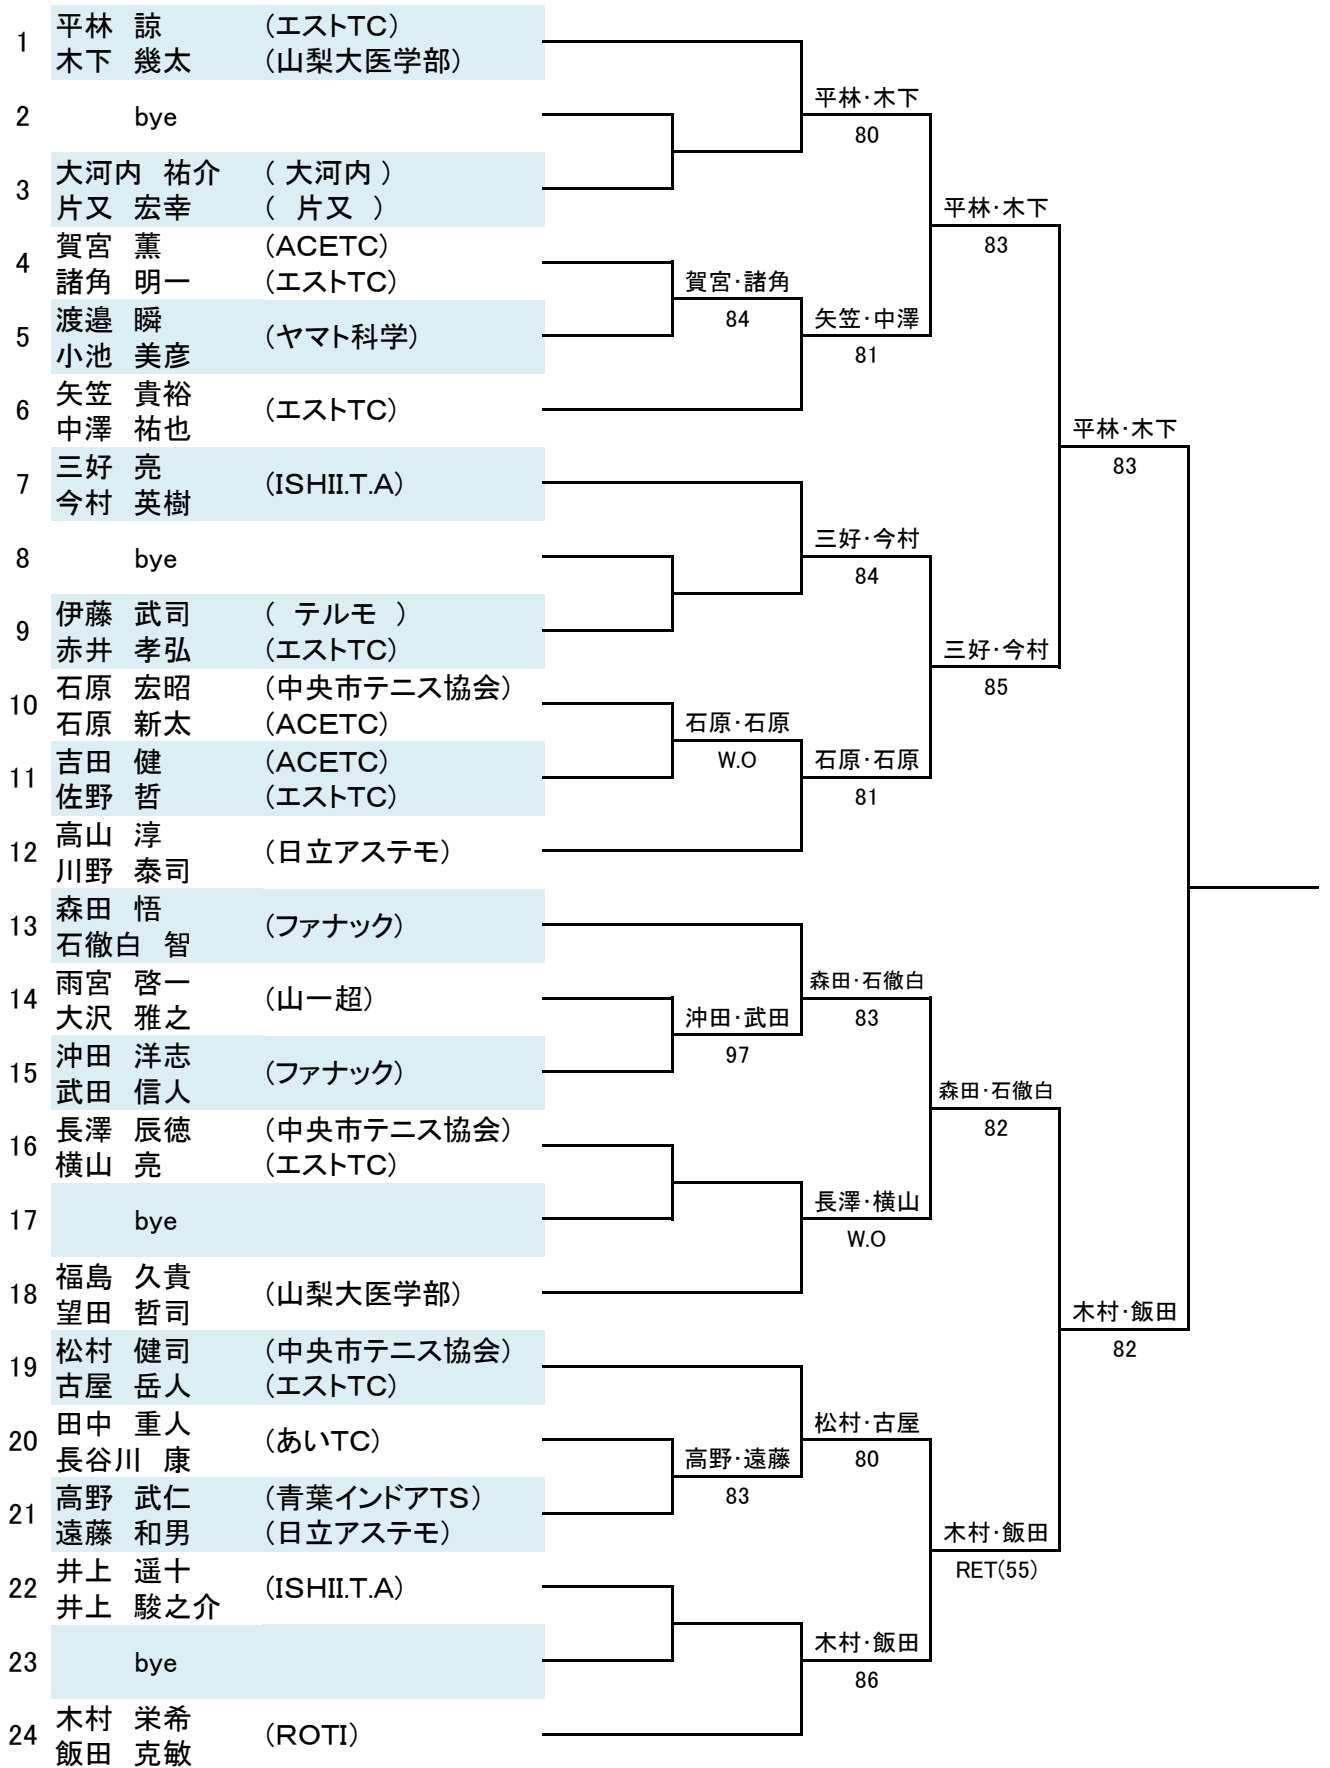

男子ダブルス A 級

■ 男子ダブルスBC級