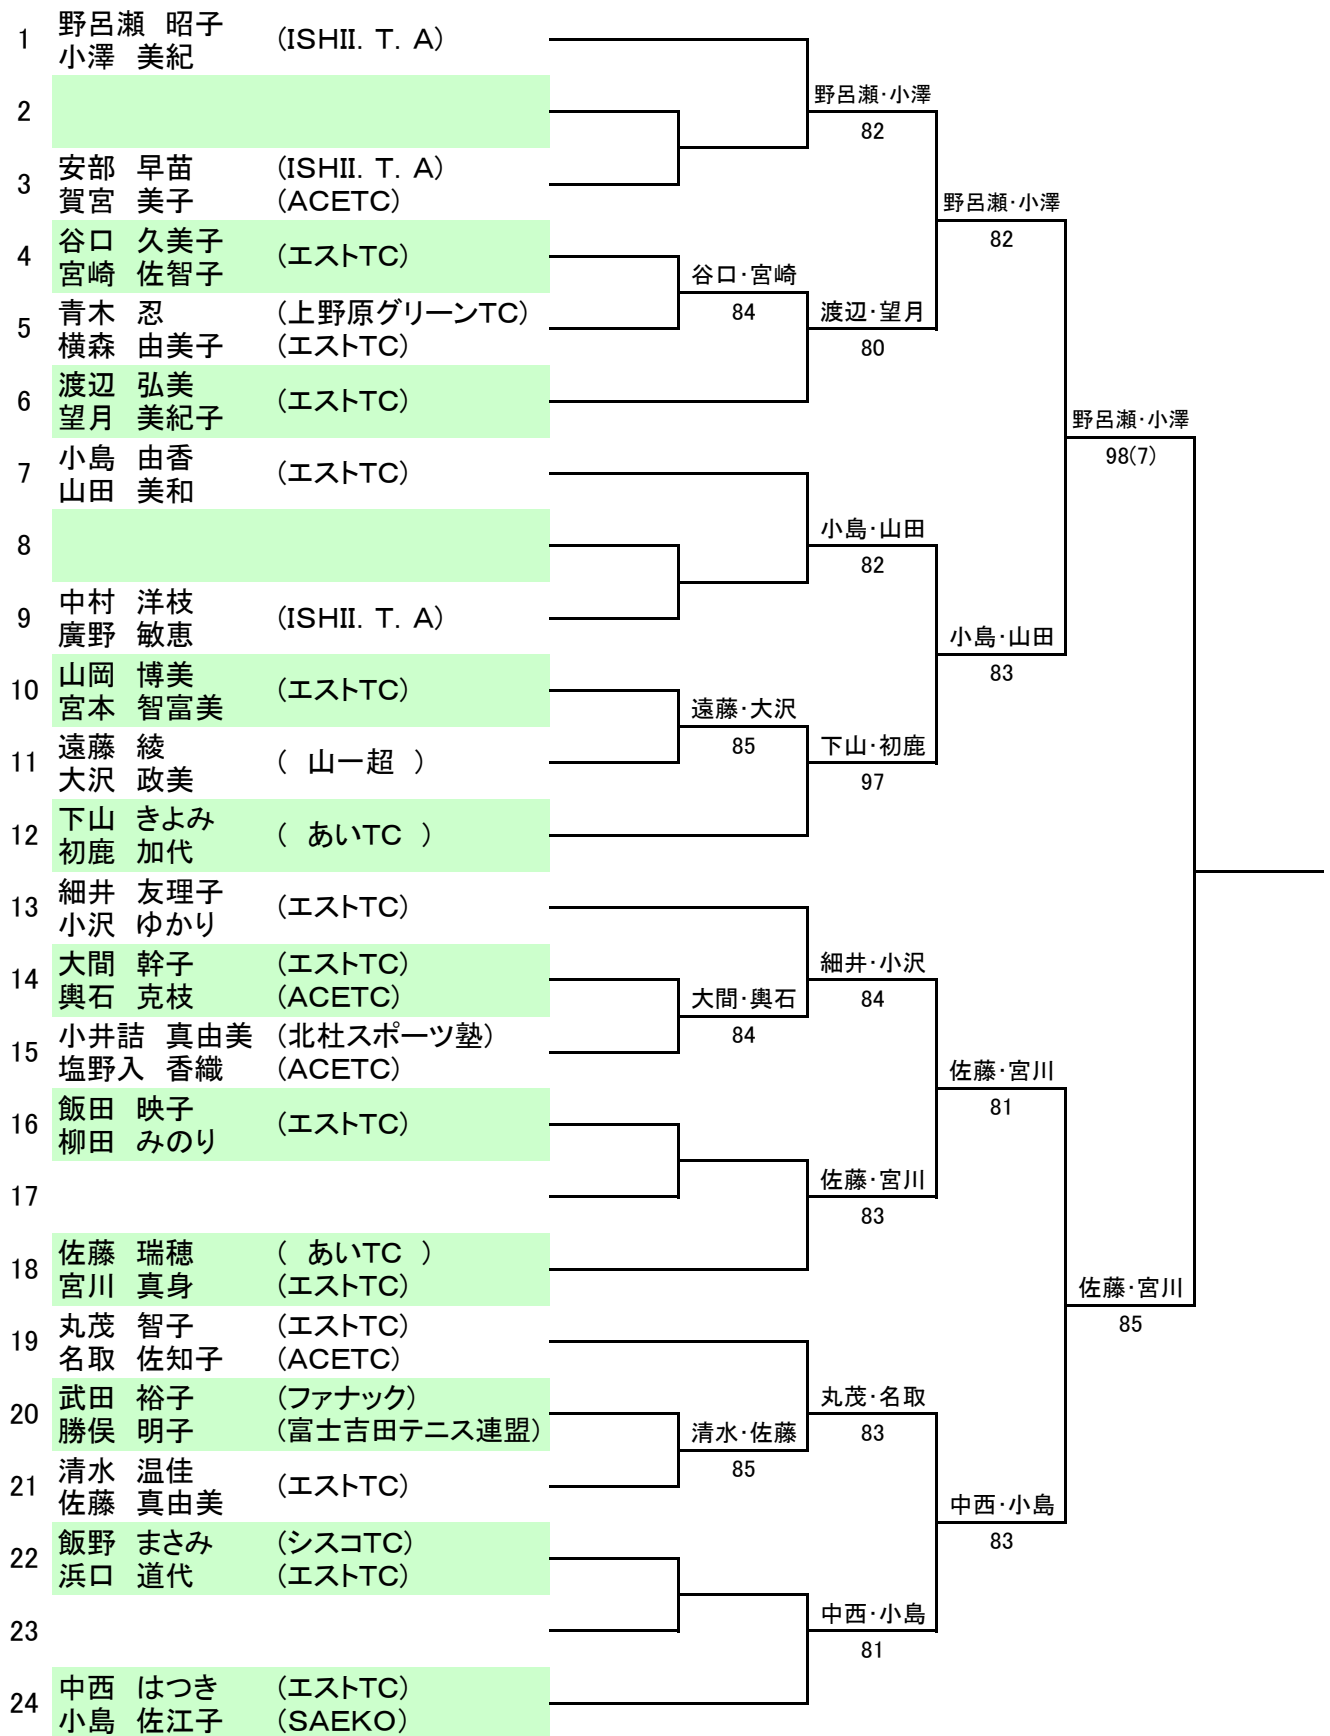

# ■ 女子ダブルスA級

## ■ 女子ダブルスBCD級