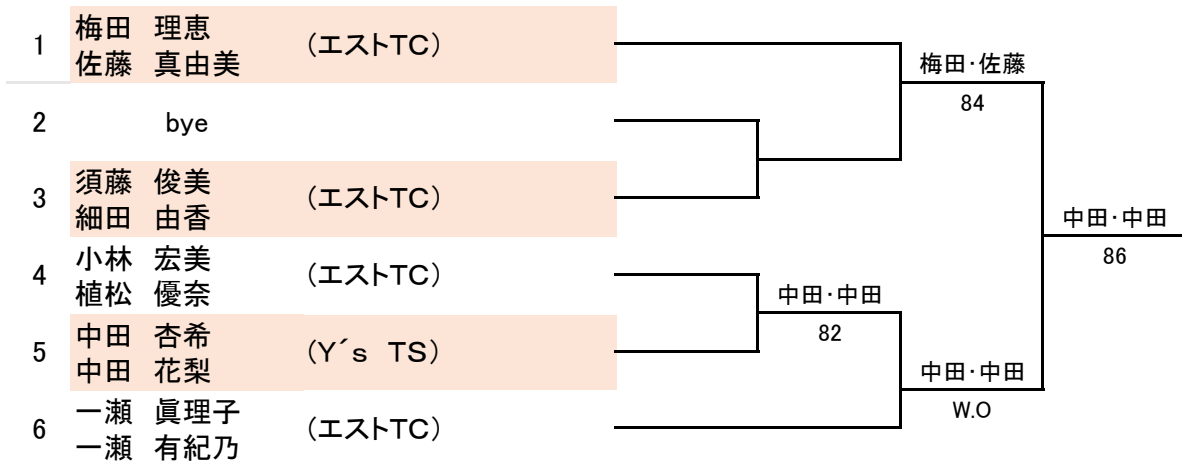

■ 女子ダブルス A 級

■ 女子ダブルスB級

■ 女子ダブルスCDE級

1	小佐井 美緒 石黒 七瀬	(山梨大学医学部)			小佐井・石黒
2	船橋 心稔 山崎 弥朱珠	(山梨大学医学部)	船橋・山崎	85	
3	小野 莉音 斎藤 葵	(富竹中学校)	82		小佐井・石黒
4	秋山 玲奈 浅川 詩織	(富竹中学校)	小林・渡邊	81	82
5	小林 恵里 渡邊 侑香	(山梨大学医学部)		小林・渡邊	
6	田崎 さやか 辻 百花	(富竹中学校)		86	