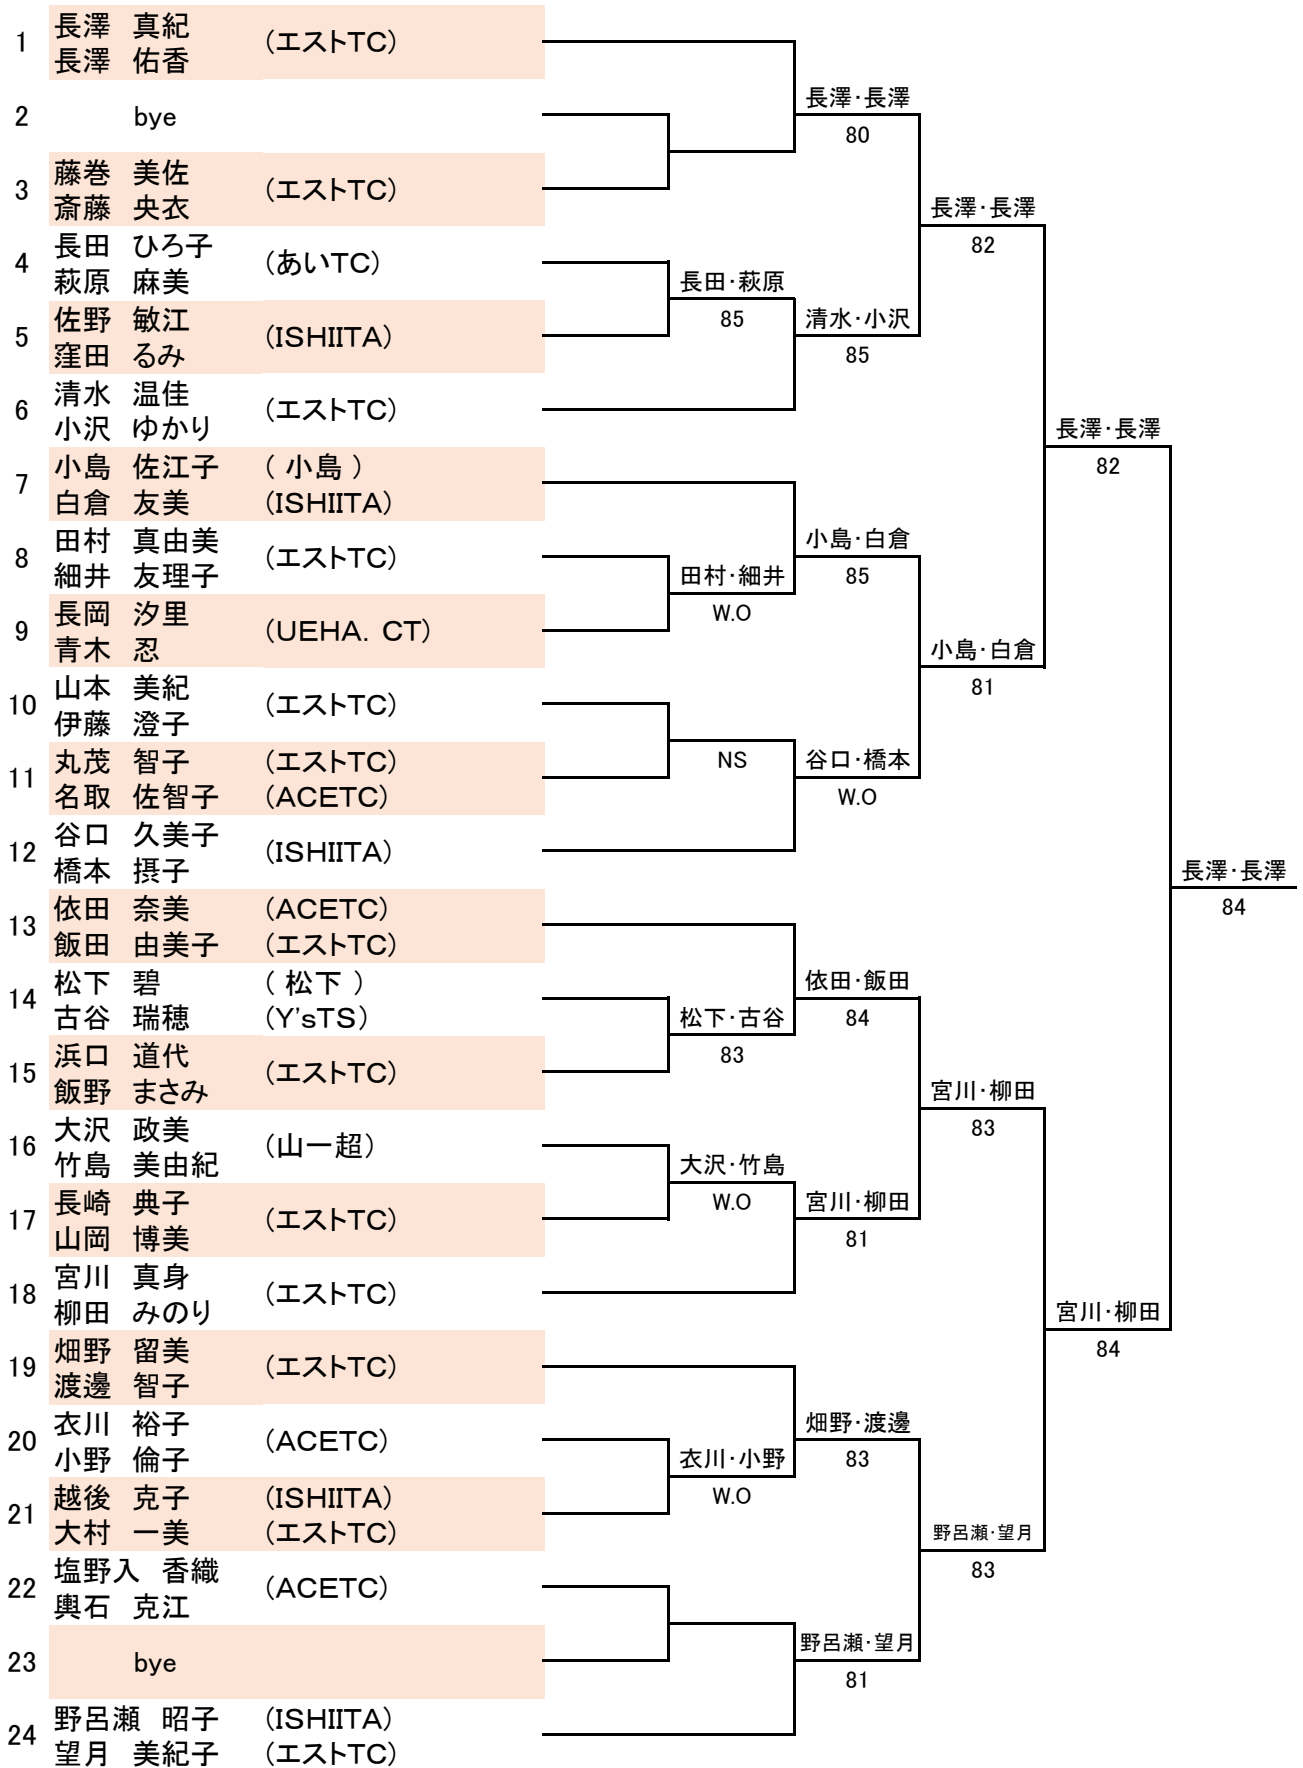

■ 女子ダブルス A 級

■ 女子ダブルスB級

■ 女子ダブルスCDE級

1	小佐井 美緒 石黒 七瀬	(山梨大学医学部)			小佐井・石黒
2	船橋 心稔 山崎 弥朱珠	(山梨大学医学部)	船橋・山崎	85	
3	小野 莉音 斎藤 葵	(富竹中学校)	82		小佐井・石黒
4	秋山 玲奈 浅川 詩織	(富竹中学校)	小林・渡邊	81	82
5	小林 恵里 渡邊 侑香	(山梨大学医学部)		小林・渡邊	
6	田崎 さやか 辻 百花	(富竹中学校)		86	