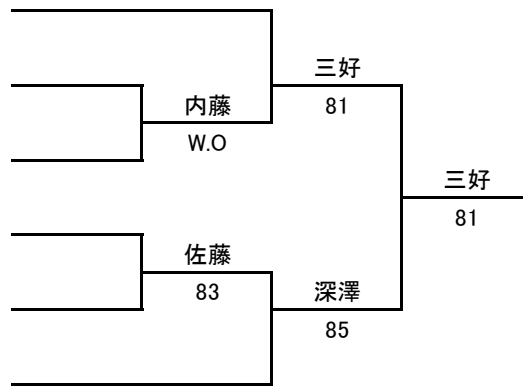

■ 女子シングルス A 級

- 1 宮川 真身 (エストTC)
- 2 高木 優羽 (竜王中学校)
- 3 野沢 想 (青葉インドアTS)
- 4 高柳 七海 (エストTC)
- 5 中村 文恵 (ISHII. T. A)

■ 女子シングルスB級

- 1 三好 葉奈 (エストTC)
- 2 佐藤 穂子 (山梨大学)
- 3 内藤 綾萌 (エストTC)
- 4 佐藤 里美 (エストTC)
- 5 安彦 奈緒 (山梨大学)
- 6 深澤 梨子 (エストTC)

■ 女子シングルス C級

- 1 渡邊 紗耶加 (山梨大医学部)
- 2
- 3 秋山 夏乃 (エストTC)
- 4 大須賀 咲空 (ISHII. T. A)
- 5 深澤 亜美 (エストTC)
- 6 折居 朱鞠 (エストTC)
- 7 喜多村 まゆ (山梨大医学部)
- 8
- 9 戸谷 真好 (エストTC)
- 10 入倉 舞衣 (GTK)
- 11
- 12 三好 玲奈 (エストTC)