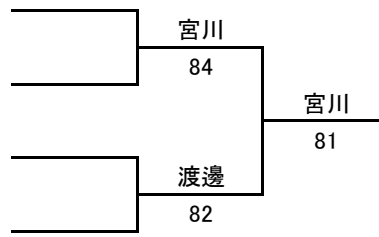

## ■ 女子シングルス A 級

- 1 宮川 真身 (エストTC)
- 2 深沢 亜美 (エストTC)
- 3 中村 文恵 (ISHII.T.A)
- 4 渡邊 智子 (エストTC)