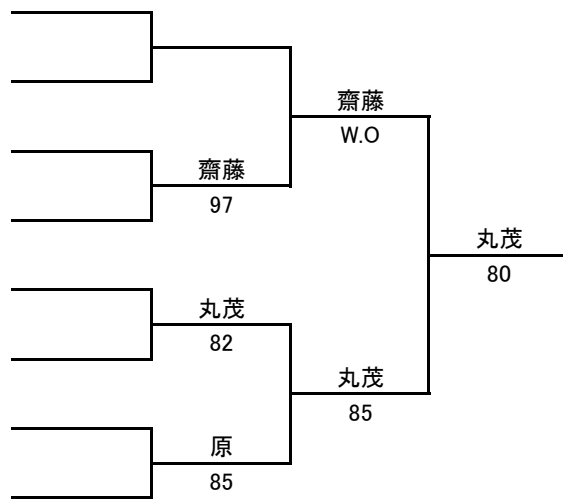

■ 女子シングルス A 級

	1 宮川 真身 (エストTC)	2 渡邊 智子 (エストTC)	3 長田 彩美 (GTK)	勝 敗	順 位
1 宮川 真身 (エストTC)		8-1	8-5	2-0	1
2 渡邊 智子 (エストTC)	1-8		8-1	1-1	2
3 長田 彩美 (GTK)	5-8	1-8		0-2	3

■ 女子シングルスB級

- 1 水庭 心美 (RISE TS)
- 2 bye
- 3 辻 百花 (富竹中学校)
- 4 齋藤 葵 (富竹中学校)
- 5 丸茂 紗々 (富竹中学校)
- 6 小野 莉音 (富竹中学校)
- 7 秋山 玲奈 (富竹中学校)
- 8 原 あかり (富竹中学校)

■ 高校生女子シングルス