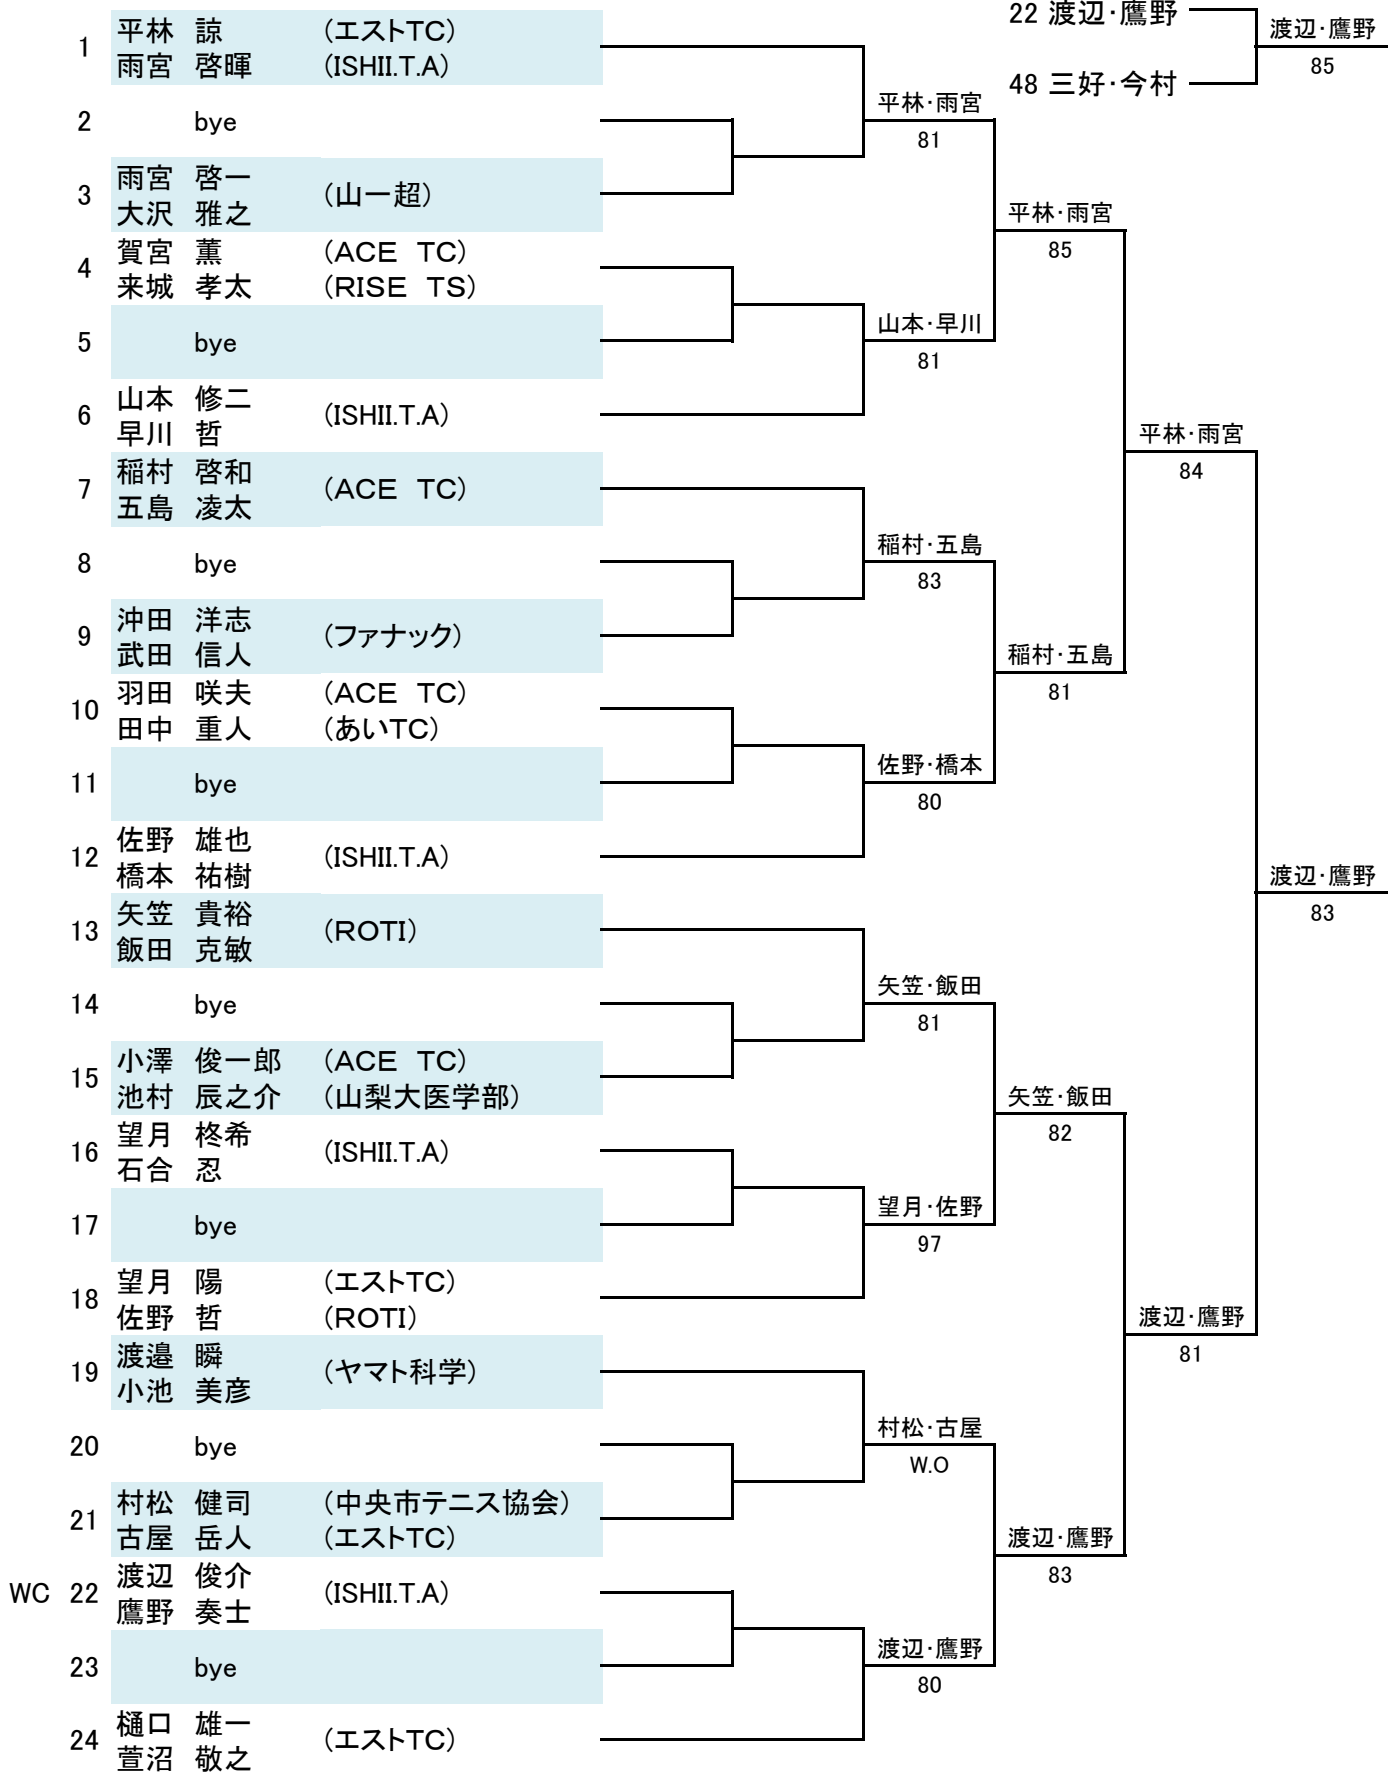

男子ダブルス A級 1/2

FINAL

男子ダブルスA級 2/2

男子ダブルスBC級

■ 高校生男子ダブルス