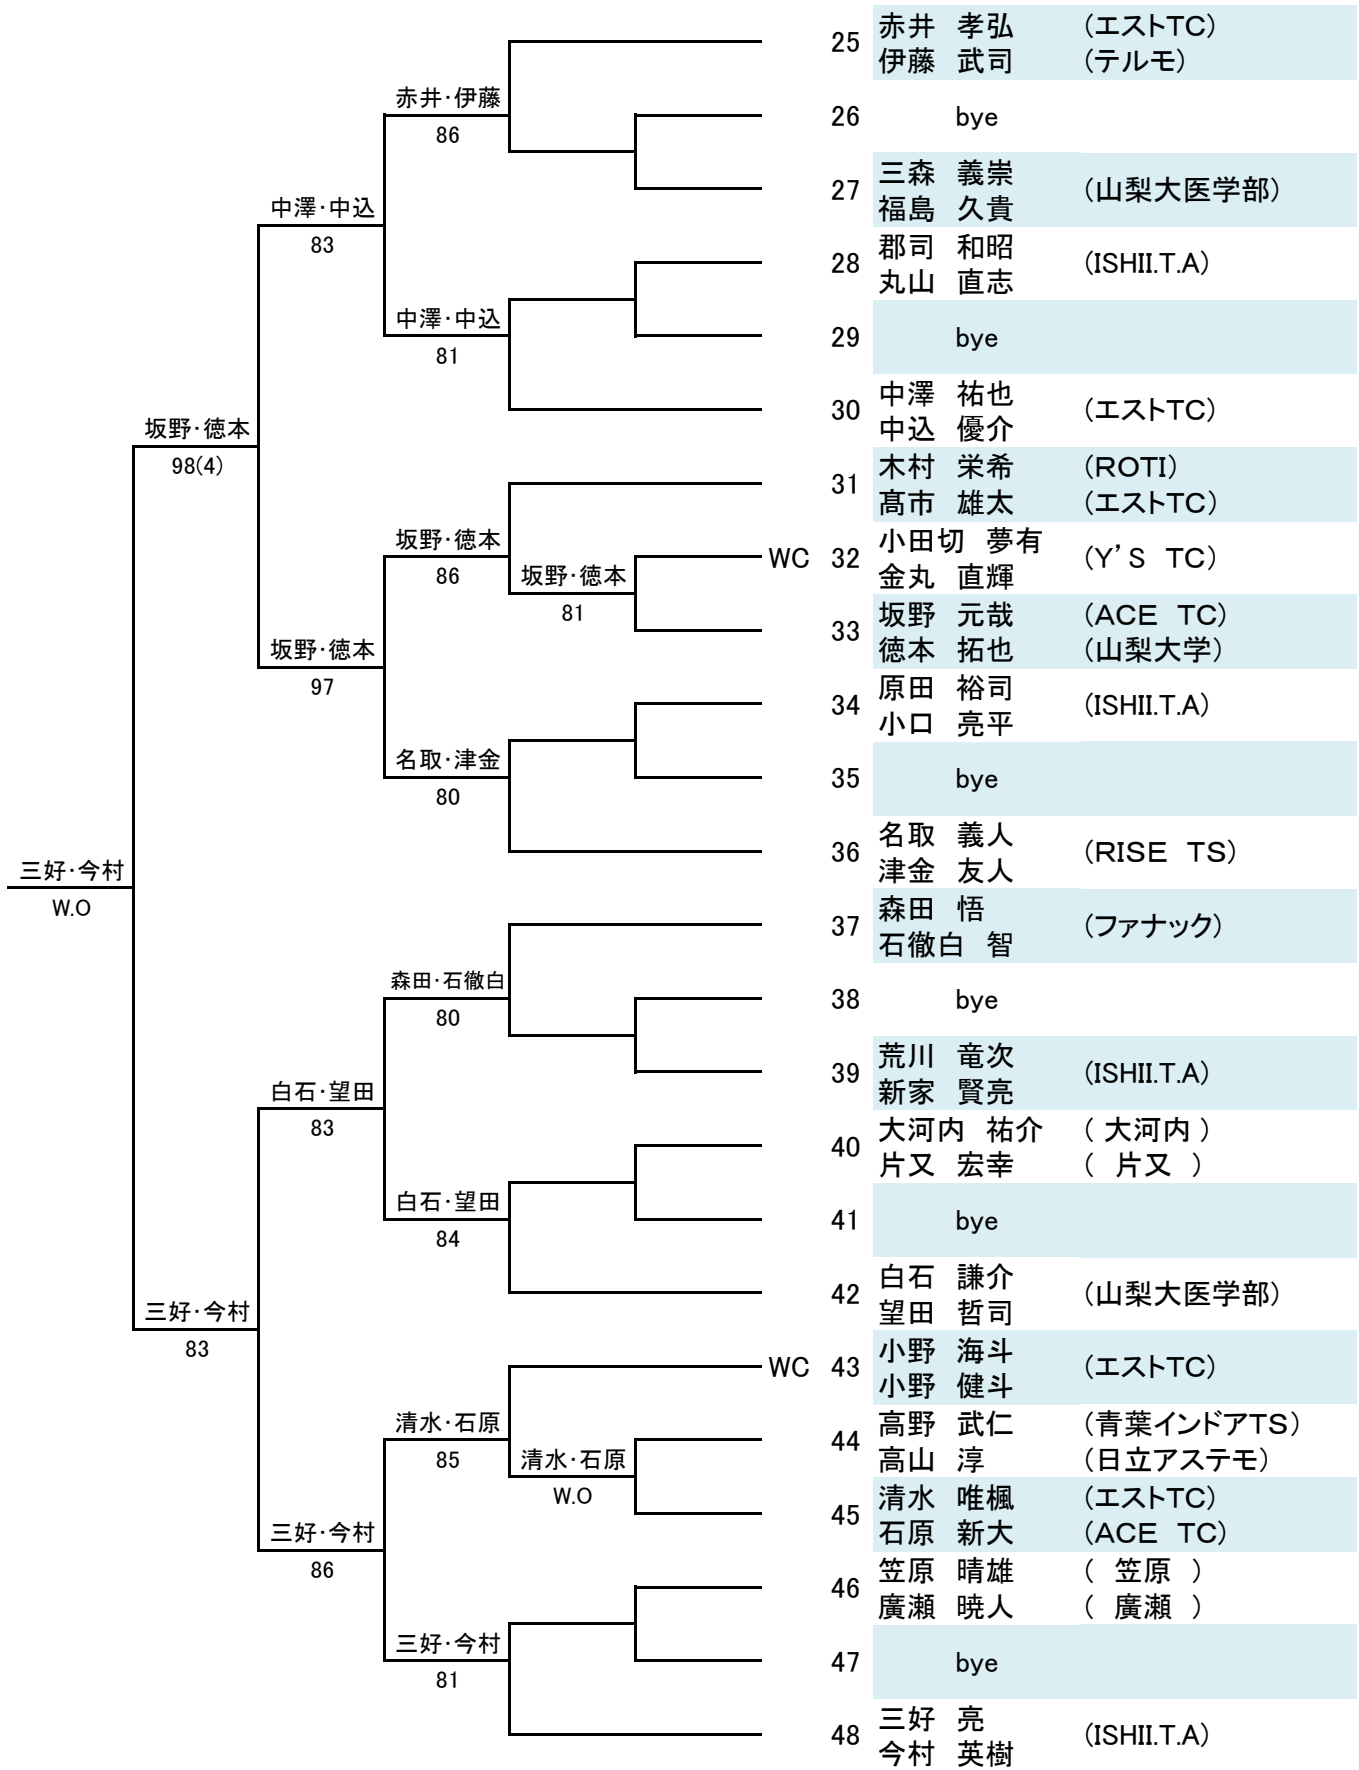

男子ダブルス A級 1/2

FINAL

男子ダブルスA級 2/2

男子ダブルスBC級

■ 高校生男子ダブルス