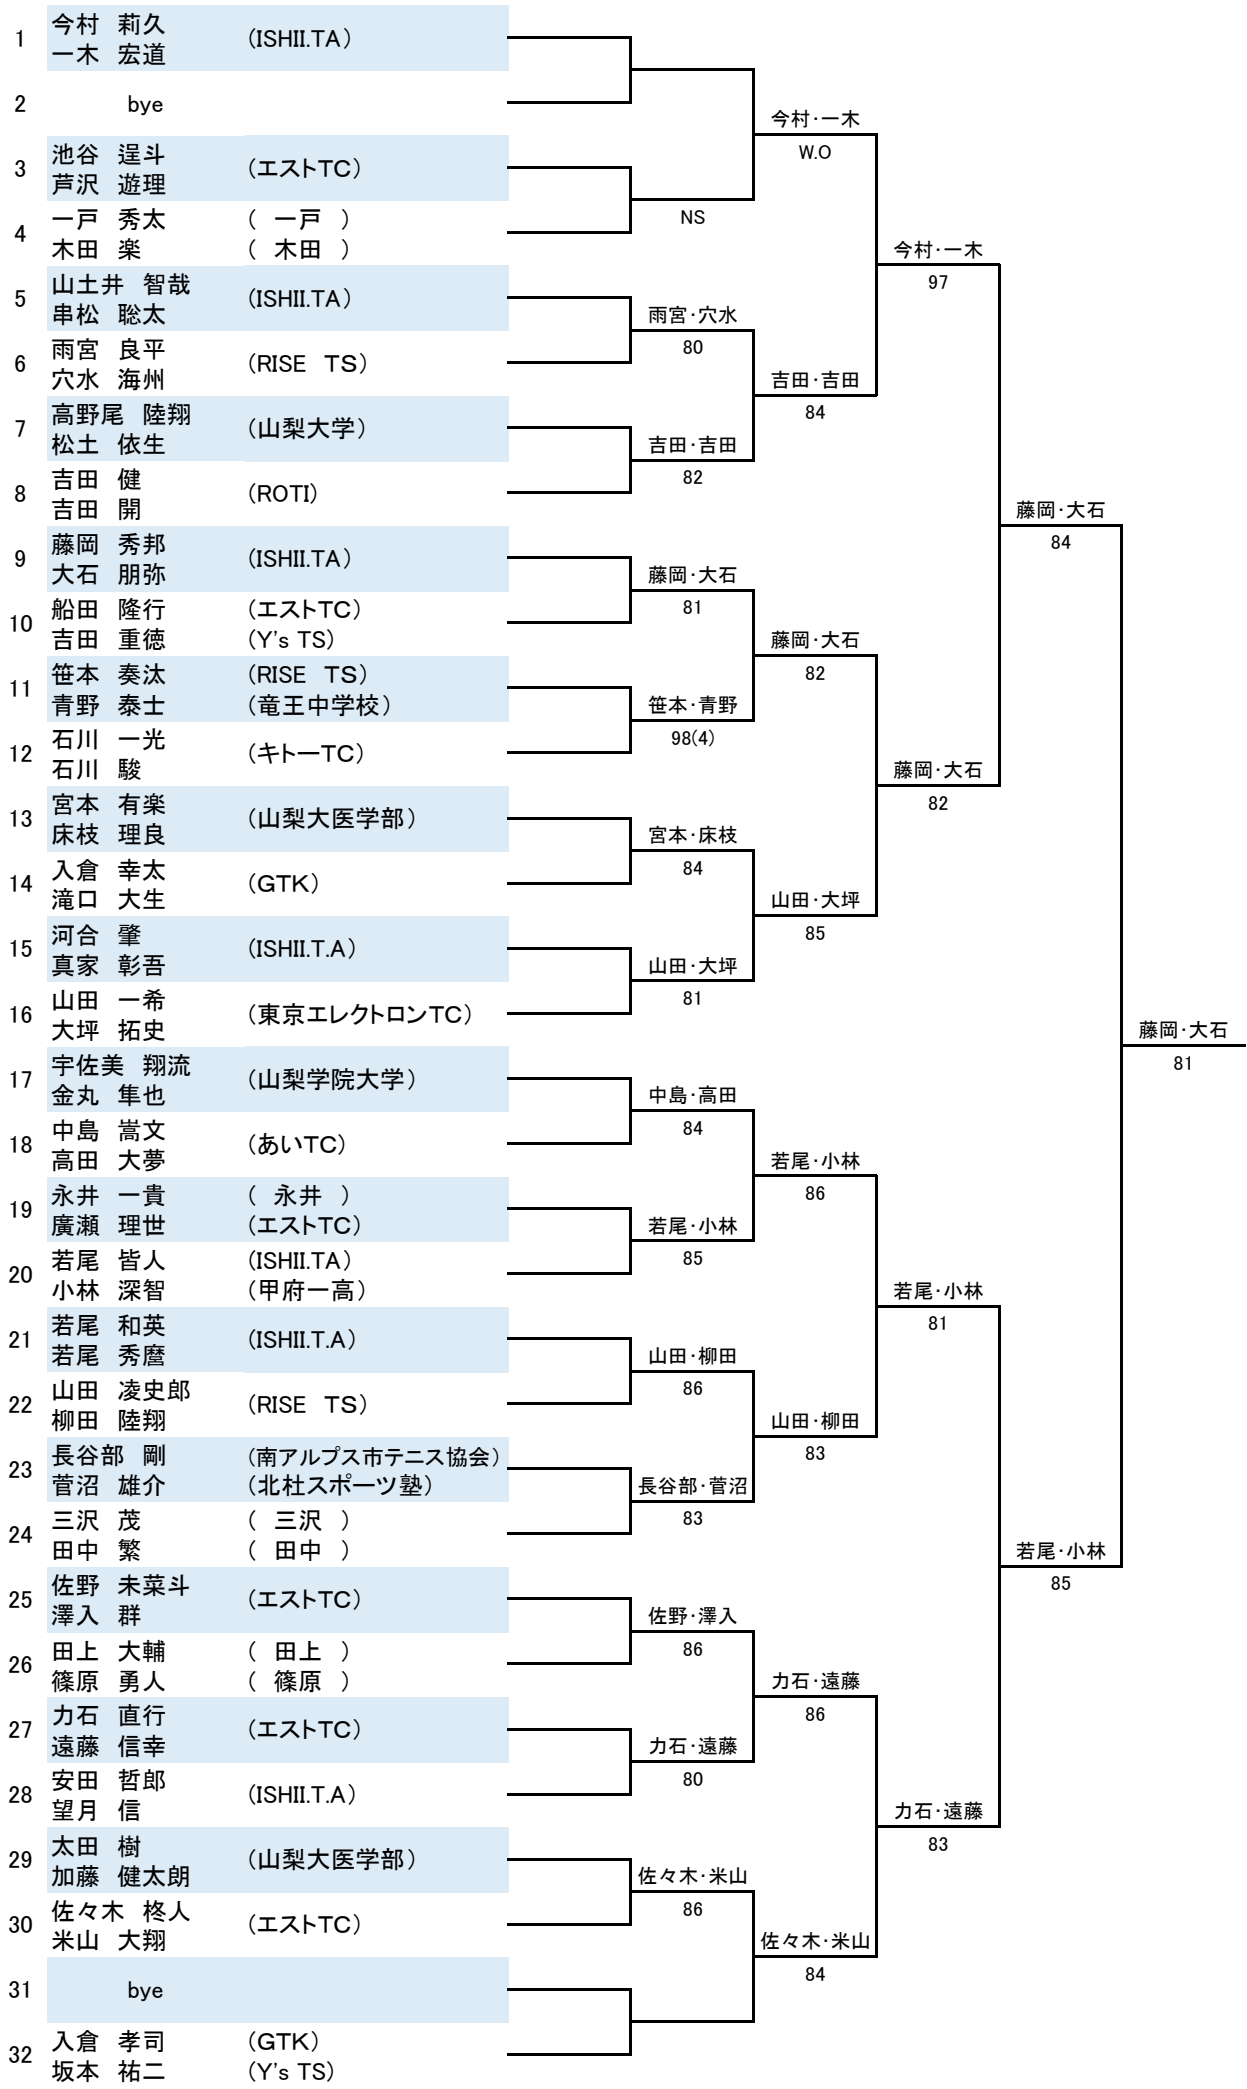

男子ダブルス A級 1/2

FINAL

男子ダブルスA級 2/2

男子ダブルスBC級

■ 高校生男子ダブルス