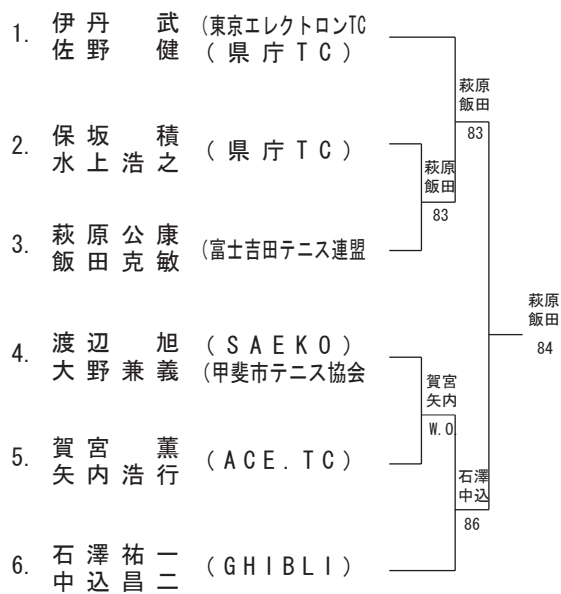

■ 男子35歳以上ダブルス

■ 男子45歳以上ダブルス

■女子45歳以上ダブルス

| ドローNo. | | 中西はつき 野呂瀬昭子 | 大塩めぐみ 依田千春 | 賀宮美子 宮崎佐智子 | 勝敗 | 順位 |
|--------|------------------------------------------|----------------|---------------|---------------|---------------|----|
| 1 | 中西はつき (エスト TC) 野呂瀬昭子 (ISHII TA) | | 6 - 0 | 6 - 4 | 2勝0敗 0.750 | 1 |
| 2 | 大塩めぐみ (ACE TC) 依田千春 (ACE TC) | 0 - 6 | | 2 - 6 | 0勝2敗 0.143 | 3 |
| 3 | 賀宮美子 (ACE TC) 宮崎佐智子 (エスト TC) | 4 - 6 | 6 - 2 | | 1勝1敗 0.556 | 2 |

| ドローNo. | | 渡辺弘美 望月美紀子 | 伊藤澄子 大森みほ | 飯田映子 小中恵美 | 勝敗 | 順位 |
|--------|---------------------------------------|---------------|--------------|--------------|---------------|----|
| 4 | 渡辺弘美 (エスト TC) 望月美紀子 (エスト TC) | | 6 - 1 | 6 - 1 | 2勝0敗 0.857 | 1 |
| 5 | 伊藤澄子 (エスト TC) 大森みほ (青葉インドア) | 1 - 6 | | 4 - 6 | 0勝2敗 0.294 | 3 |
| 6 | 飯田映子 (エスト TC) 小中恵美 (エスト TC) | 1 - 6 | 6 - 4 | | 1勝1敗 0.412 | 2 |