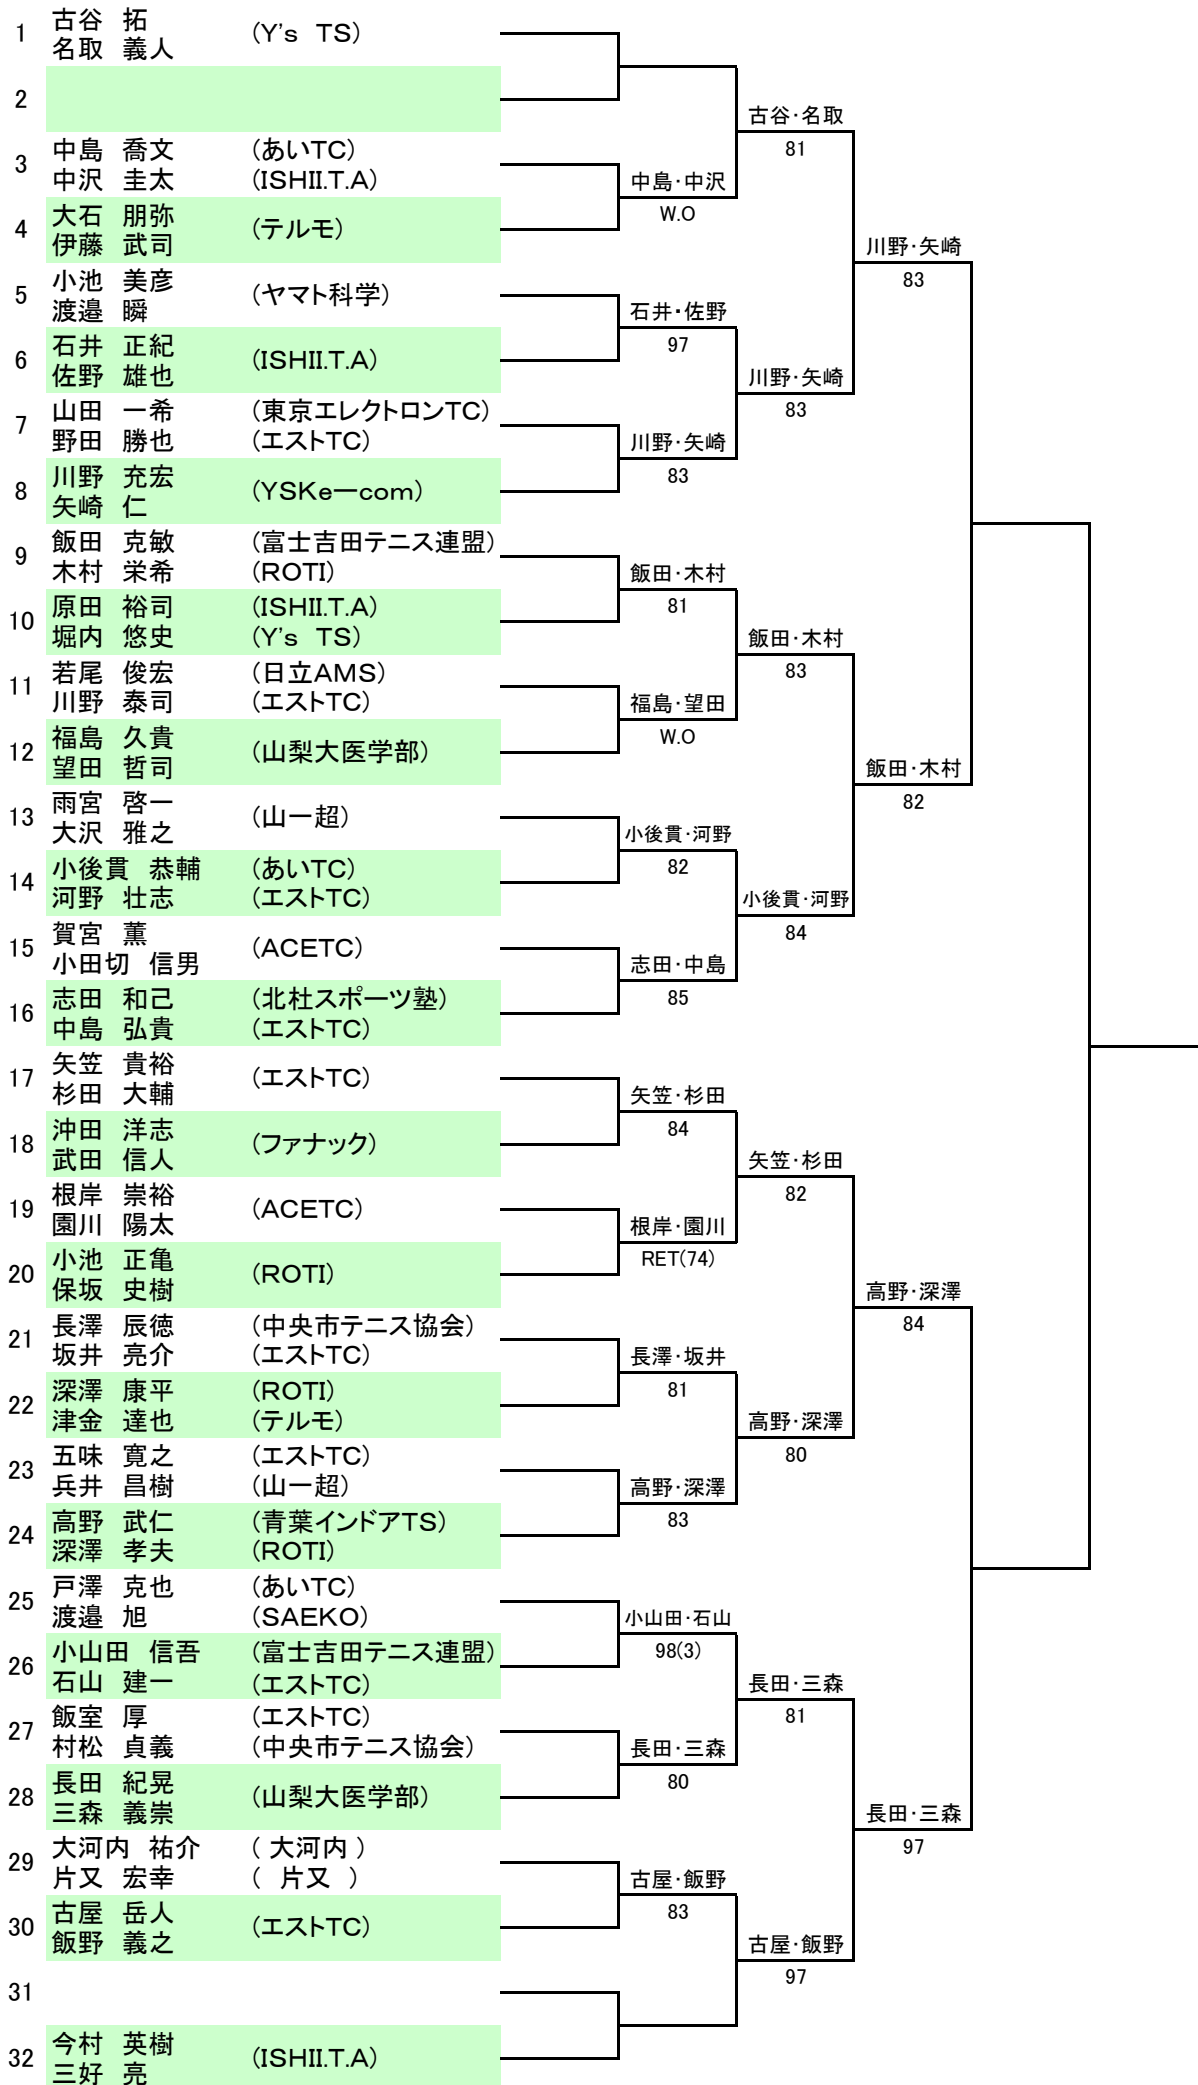

# 男子ダブルスA級

## 男子ダブルスB級