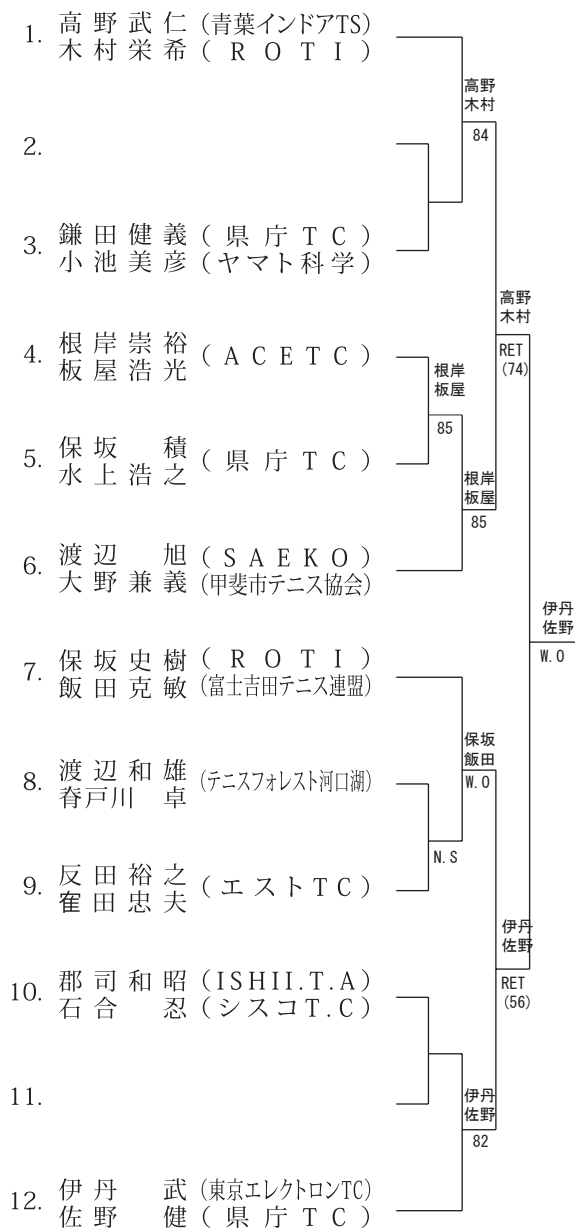

■ 男子35歳以上ダブルス

■ 男子45歳以上ダブルス

- | | | | | |
|----|-------------------|---|----------|----|
| 1. | 伊丹 武 (東京エレクトロンTC) | } | 伊丹
佐野 | 85 |
| | 佐野 健 (県庁TC) | | | |
| 2. | 賀宮 薫 (ACETC) | } | 伊丹
佐野 | 80 |
| | 矢内 浩行 | | | |
| 3. | 保坂 積 (県庁TC) | } | 保坂
水上 | 85 |
| | 水上 浩之 | | | |
| 4. | 渡辺 旭 (SAEKO) | } | | |
| | 大野 兼義 (甲斐市テニス協会) | | | |

コンソレ

1. 2の敗者

3. 4の敗者

ドローNo.		中西はつき 野呂瀬昭子	大塩めぐみ 依田千春	飯田映子 深沢二三江	勝敗	順位
1	中西はつき (エスト TC) 野呂瀬昭子 (ISHII TA)		6 - 0	6 - 0	2勝0敗 1.000	1
2	大塩めぐみ (ACE TC) 依田千春 (ACE TC)	0 - 6		5 - 7	0勝2敗 0.278	3
3	飯田映子 (エスト TC) 深沢二三江 (ACE TC)	0 - 6	7 - 5		1勝1敗 0.389	2

ドローNo.		谷栄子 横森由美子	江里口節子 窪田千穂	賀宮美子 宮崎佐智子	勝敗	順位
5	谷栄子 (エスト TC) 横森由美子 (エスト TC)		no show	7 - 5 6 - 2	2勝0敗 0.722	1
6	江里口節子 (クローバー) 窪田千穂 (クローバー)	no show		no show	0勝2敗 0.000	3
7	賀宮美子 (ACE TC) 宮崎佐智子 (エスト TC)	5 - 7 2 - 6	no show		1勝1敗 0.611	2