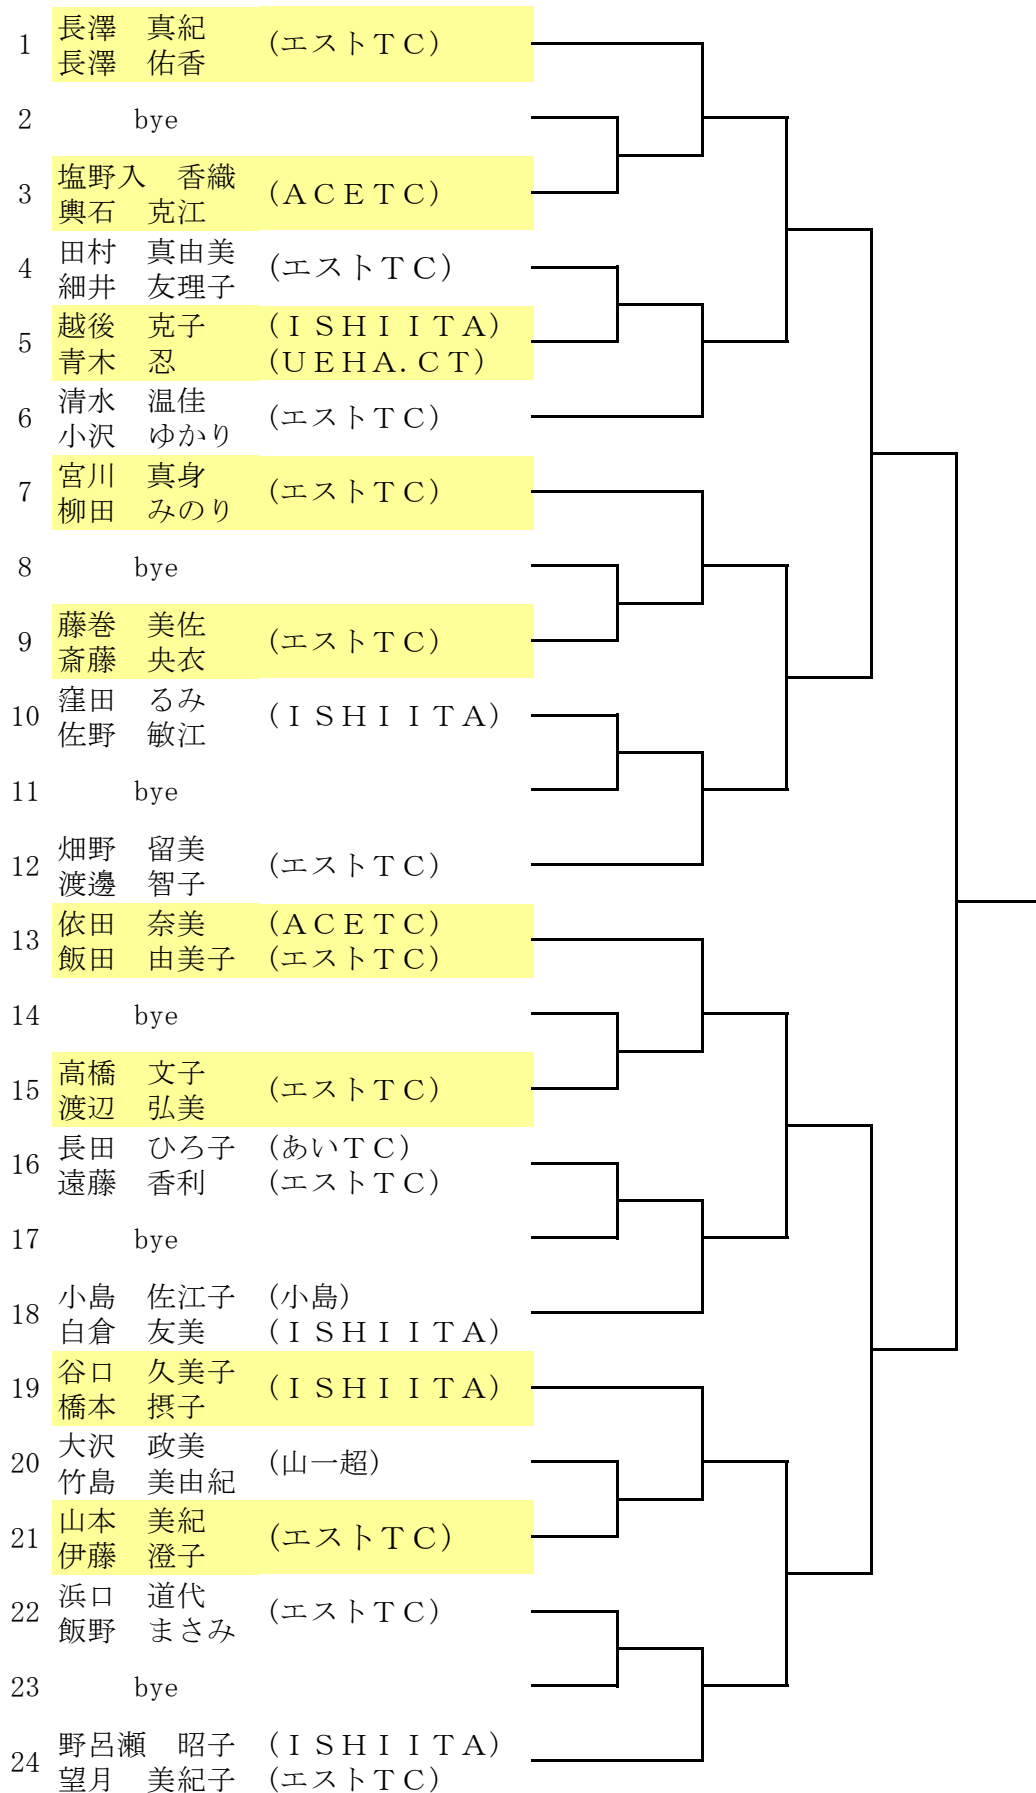

■ 女子ダブルスA級

■女子ダブルスBCDE級