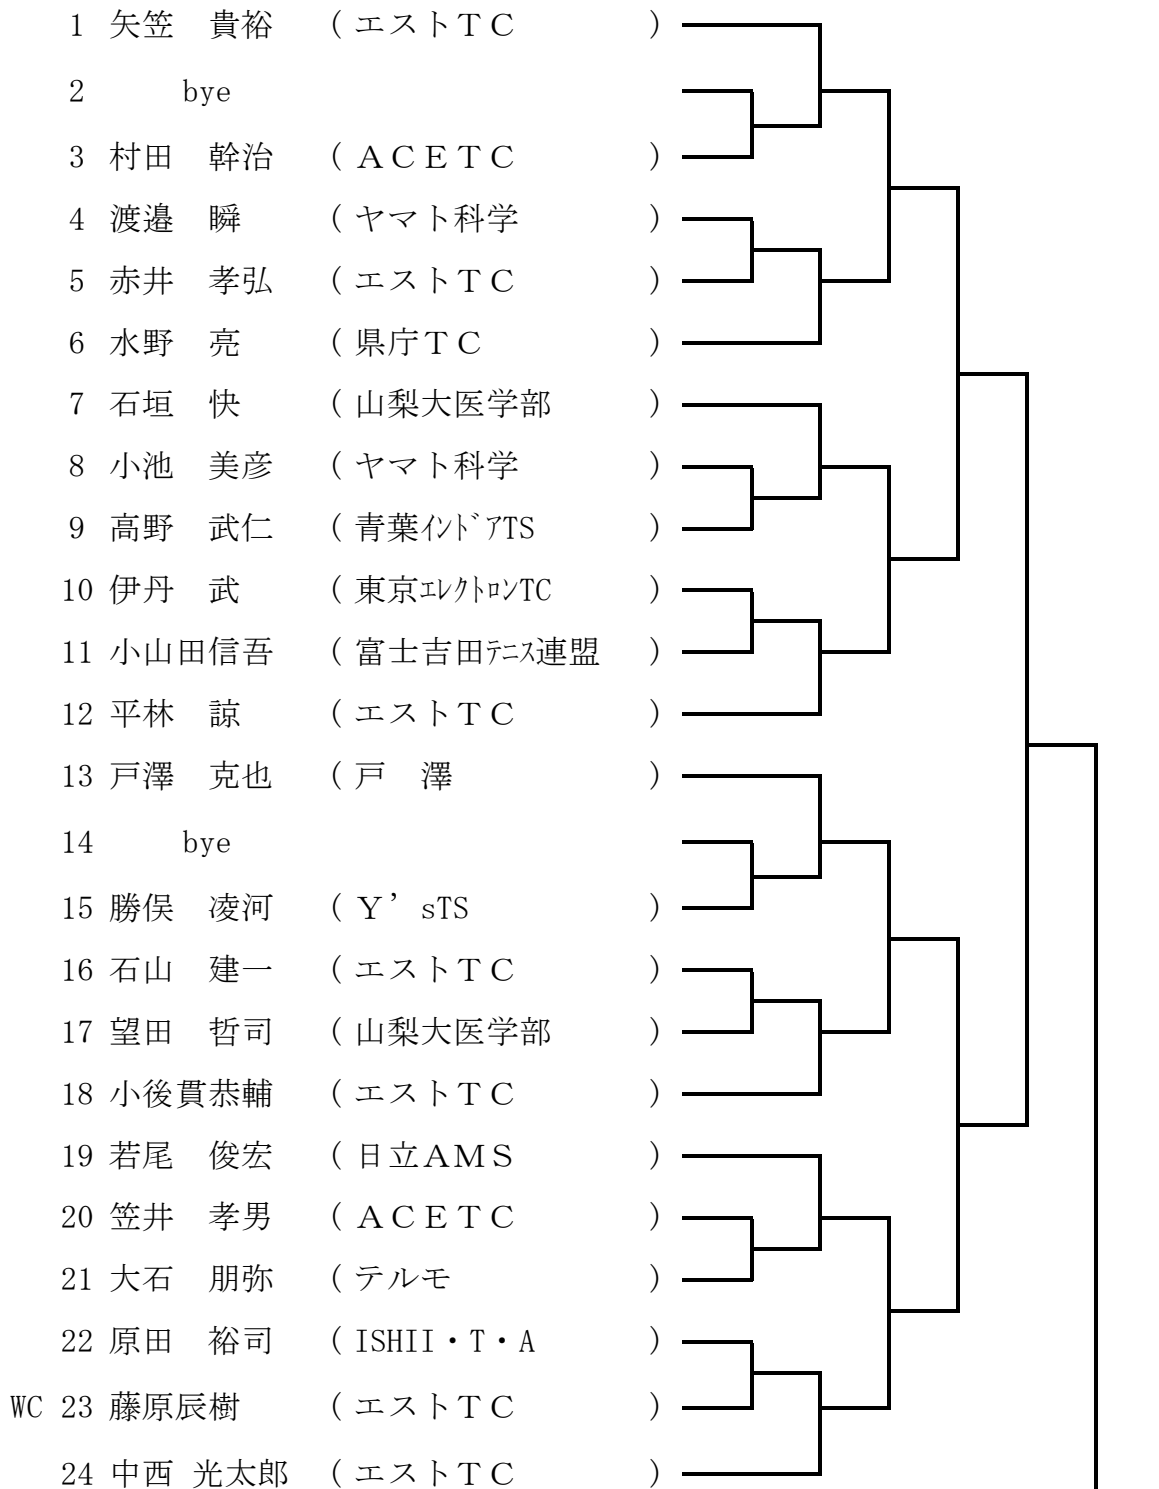

■ 男子シングルス A級 1/2

■ 男子シングルス A級 1/2

## ■ 男子シングルスB級 1 / 2

- 1 望月 陽 (エスト TC)
- 2 bye
- 3 村津 夏海 (青葉イリアTS)
- 4 加藤 寿成 (ISHII I.T.A)
- 5 望月 健太 (エスト TC)
- 6 中島 弘貴 (エスト TC)
- 7 水野 陽太 (エスト TC)
- 8 相原 進 (ACE TC)
- 9 内藤 嵩登 (エスト TC)
- 10 園川 陽太 (ACE TC)
- 11 横山 亮 (エスト TC)
- 12 石徹白 智 (ファナック)
- 13 辻田 雄二郎 (ACE TC)
- 14 古橋 輝一 (山梨大学)
- 15 早川 蒼 (ISHII I.T.A)
- 16 井上 駿之介 (エスト TC)
- 17 吉田 努 (ISHII I.T.A)
- 18 佐野 哲 (エスト TC)
- 19 佐藤 栄佑 (佐藤)
- 20 大須賀 崇 (ISHII I.T.A)
- 21 趙 子清 (ファナック)
- 22 渡辺 俊樹 (山梨大学)
- 23 本田 唯人 (山梨学院大学)
- 24 廣瀬 暁人 (廣瀬)