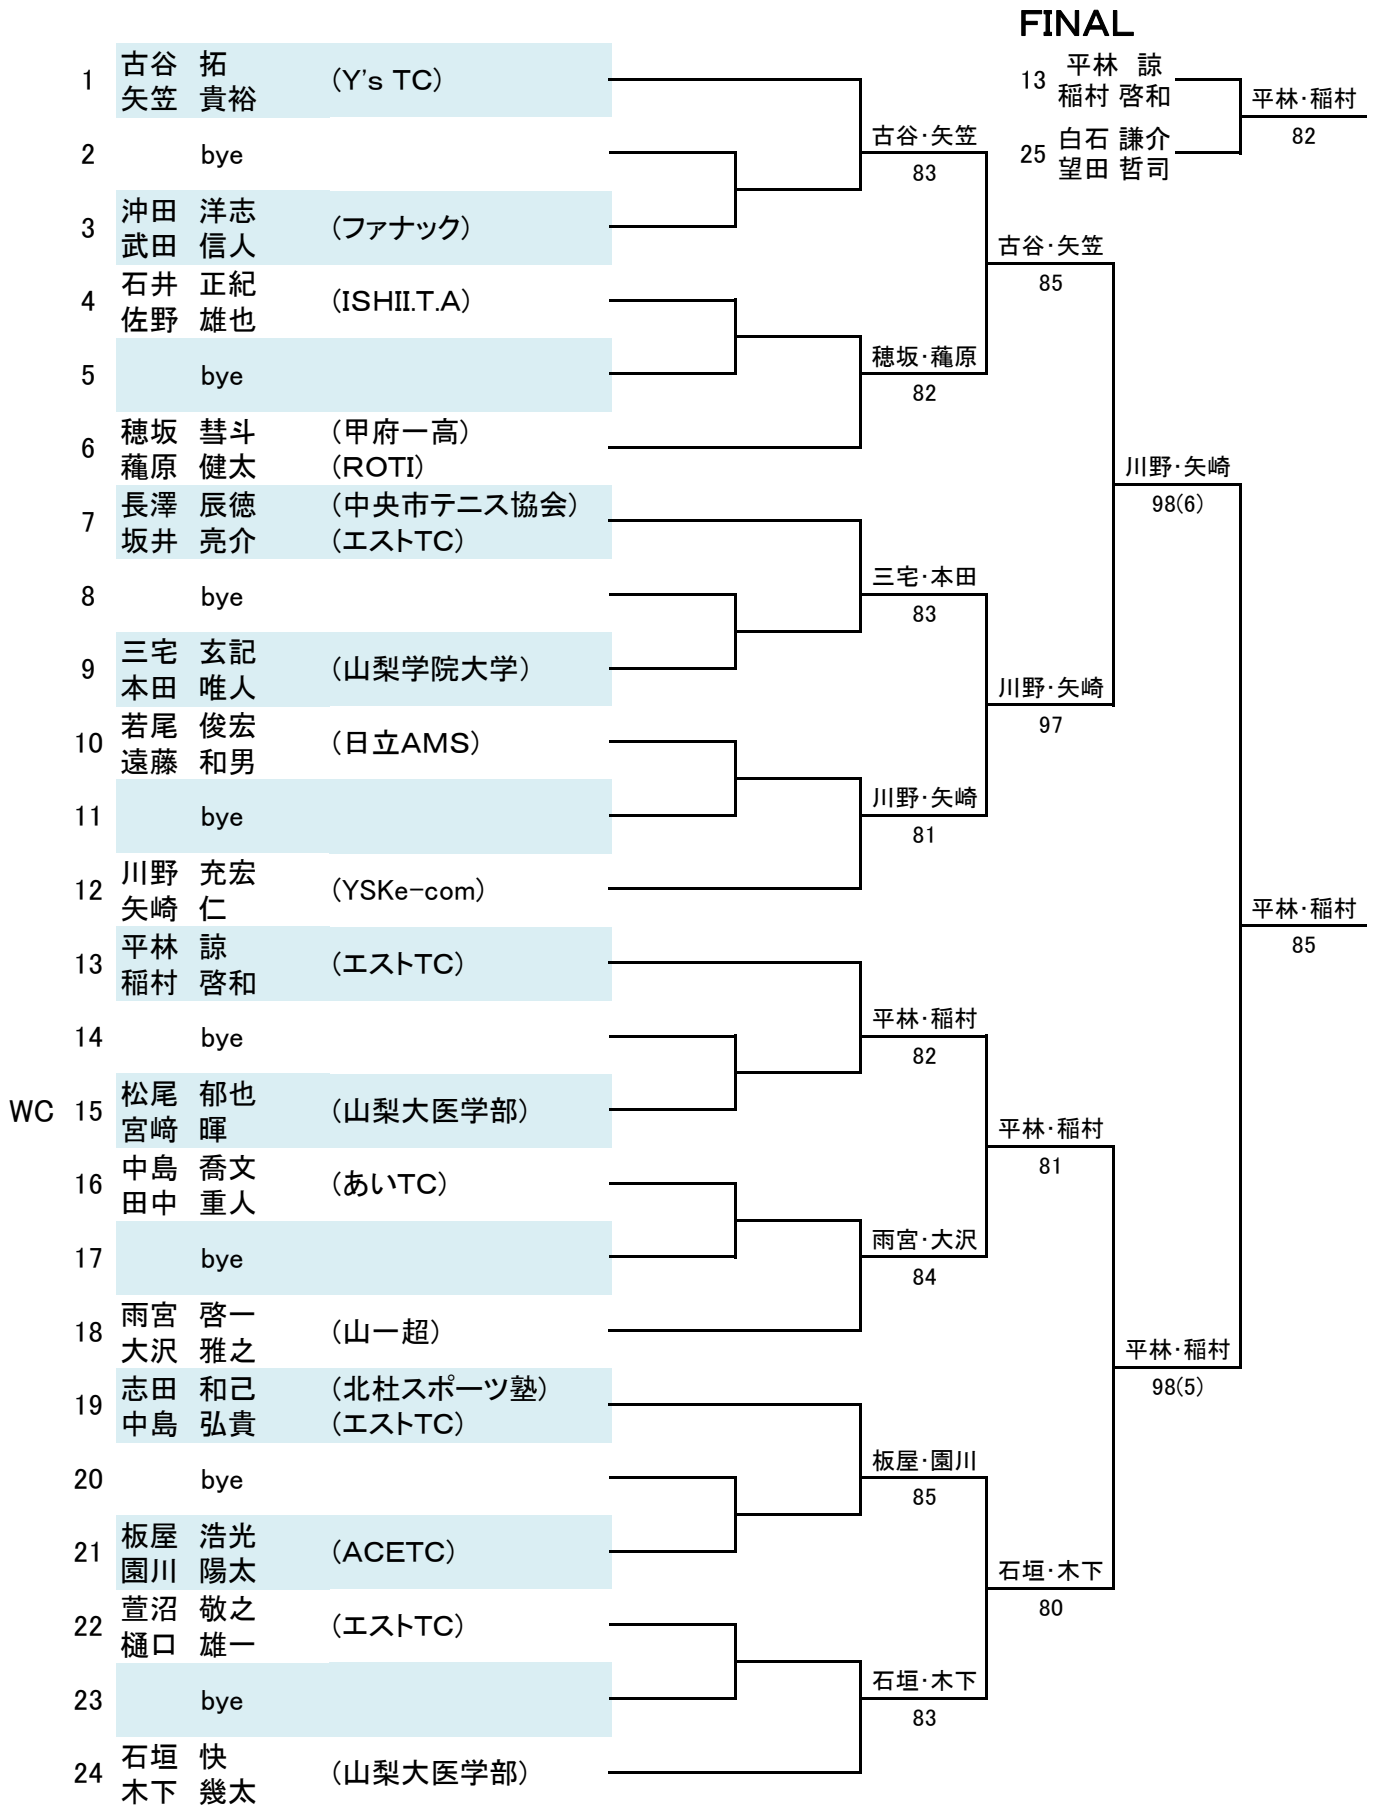

# 男子ダブルス A級 1/2

# 男子ダブルスA級 2/2