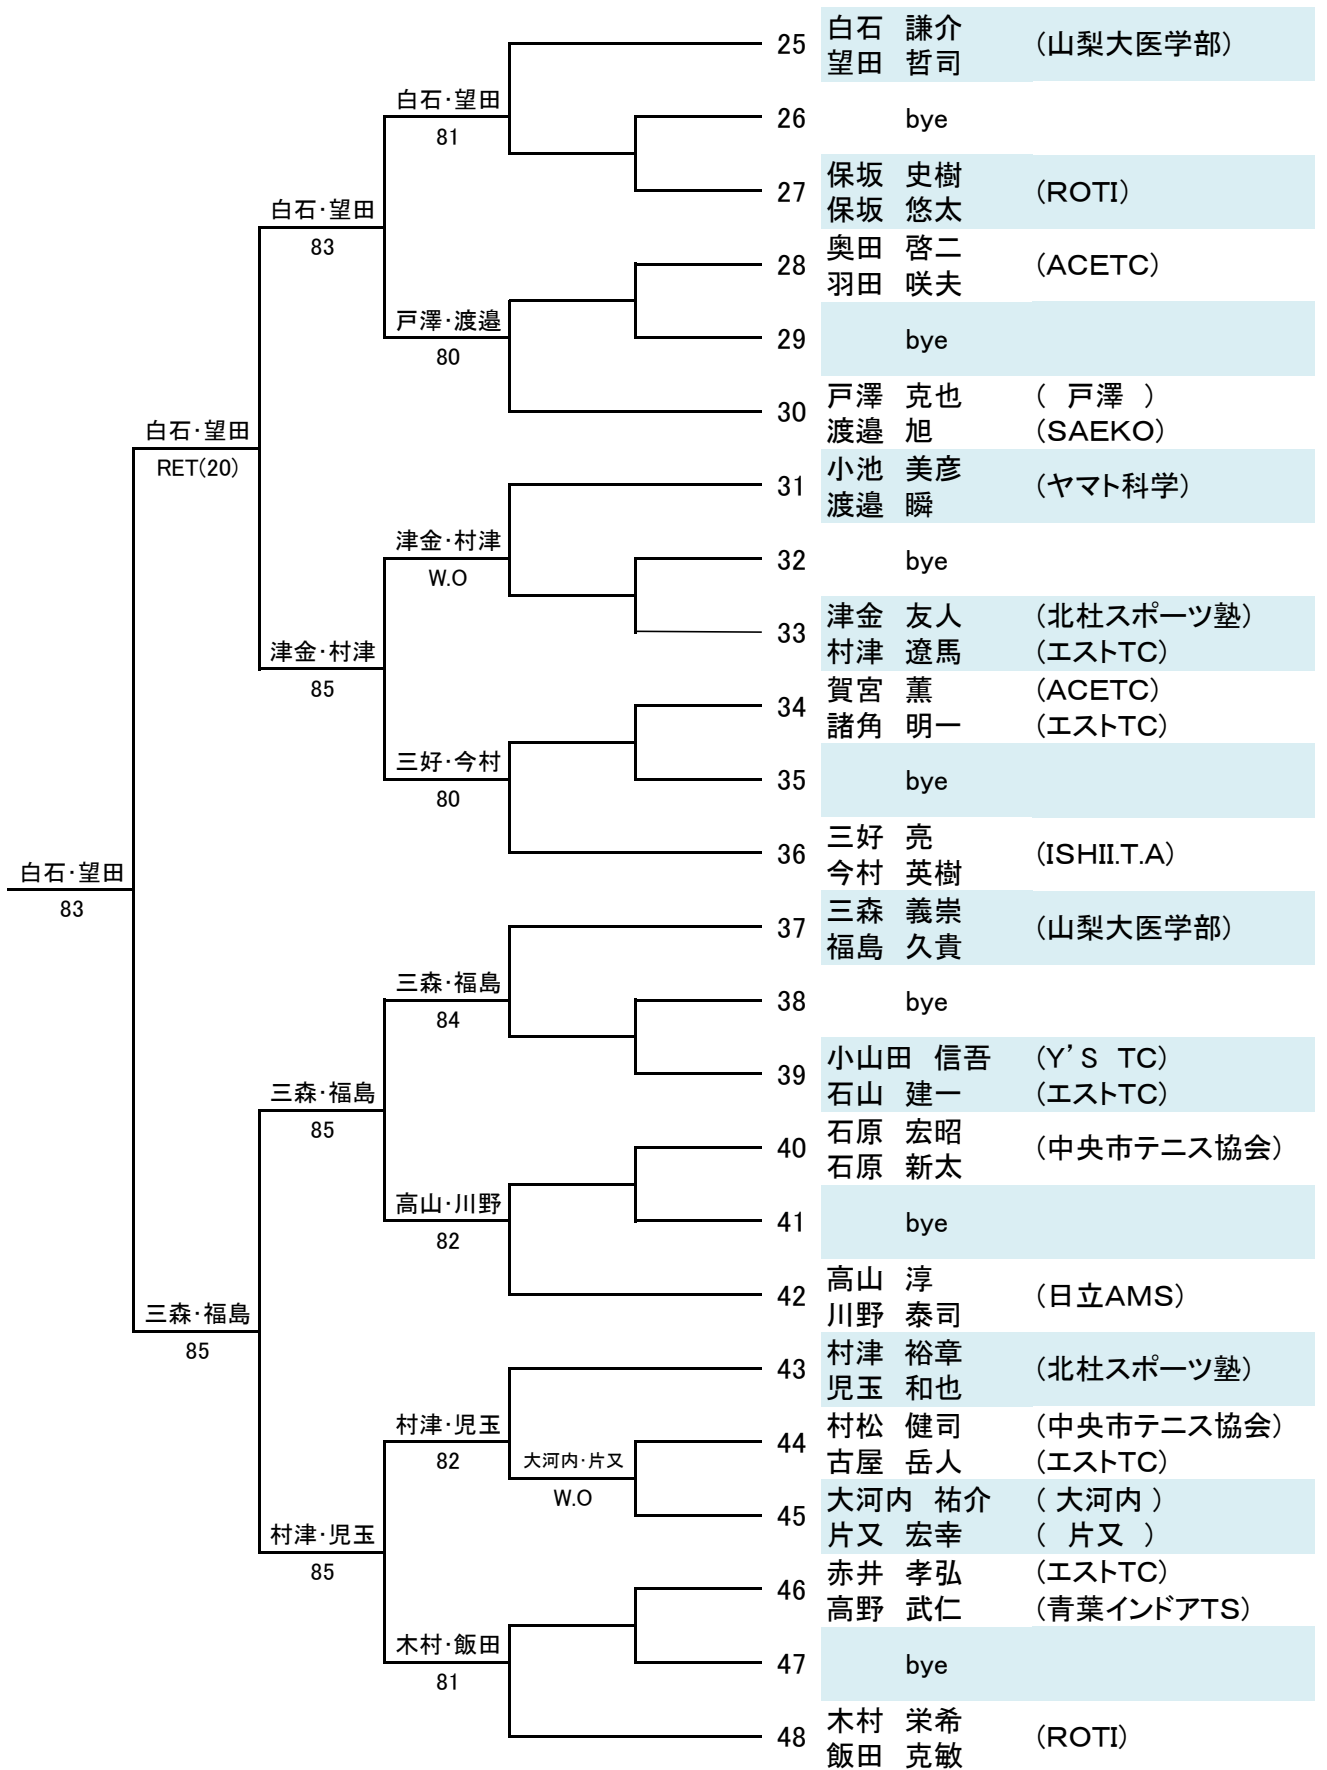

# 男子ダブルス A級 1/2

# 男子ダブルスA級 2/2

## 男子ダブルスB級

## ■ 男子ダブルスCDE級