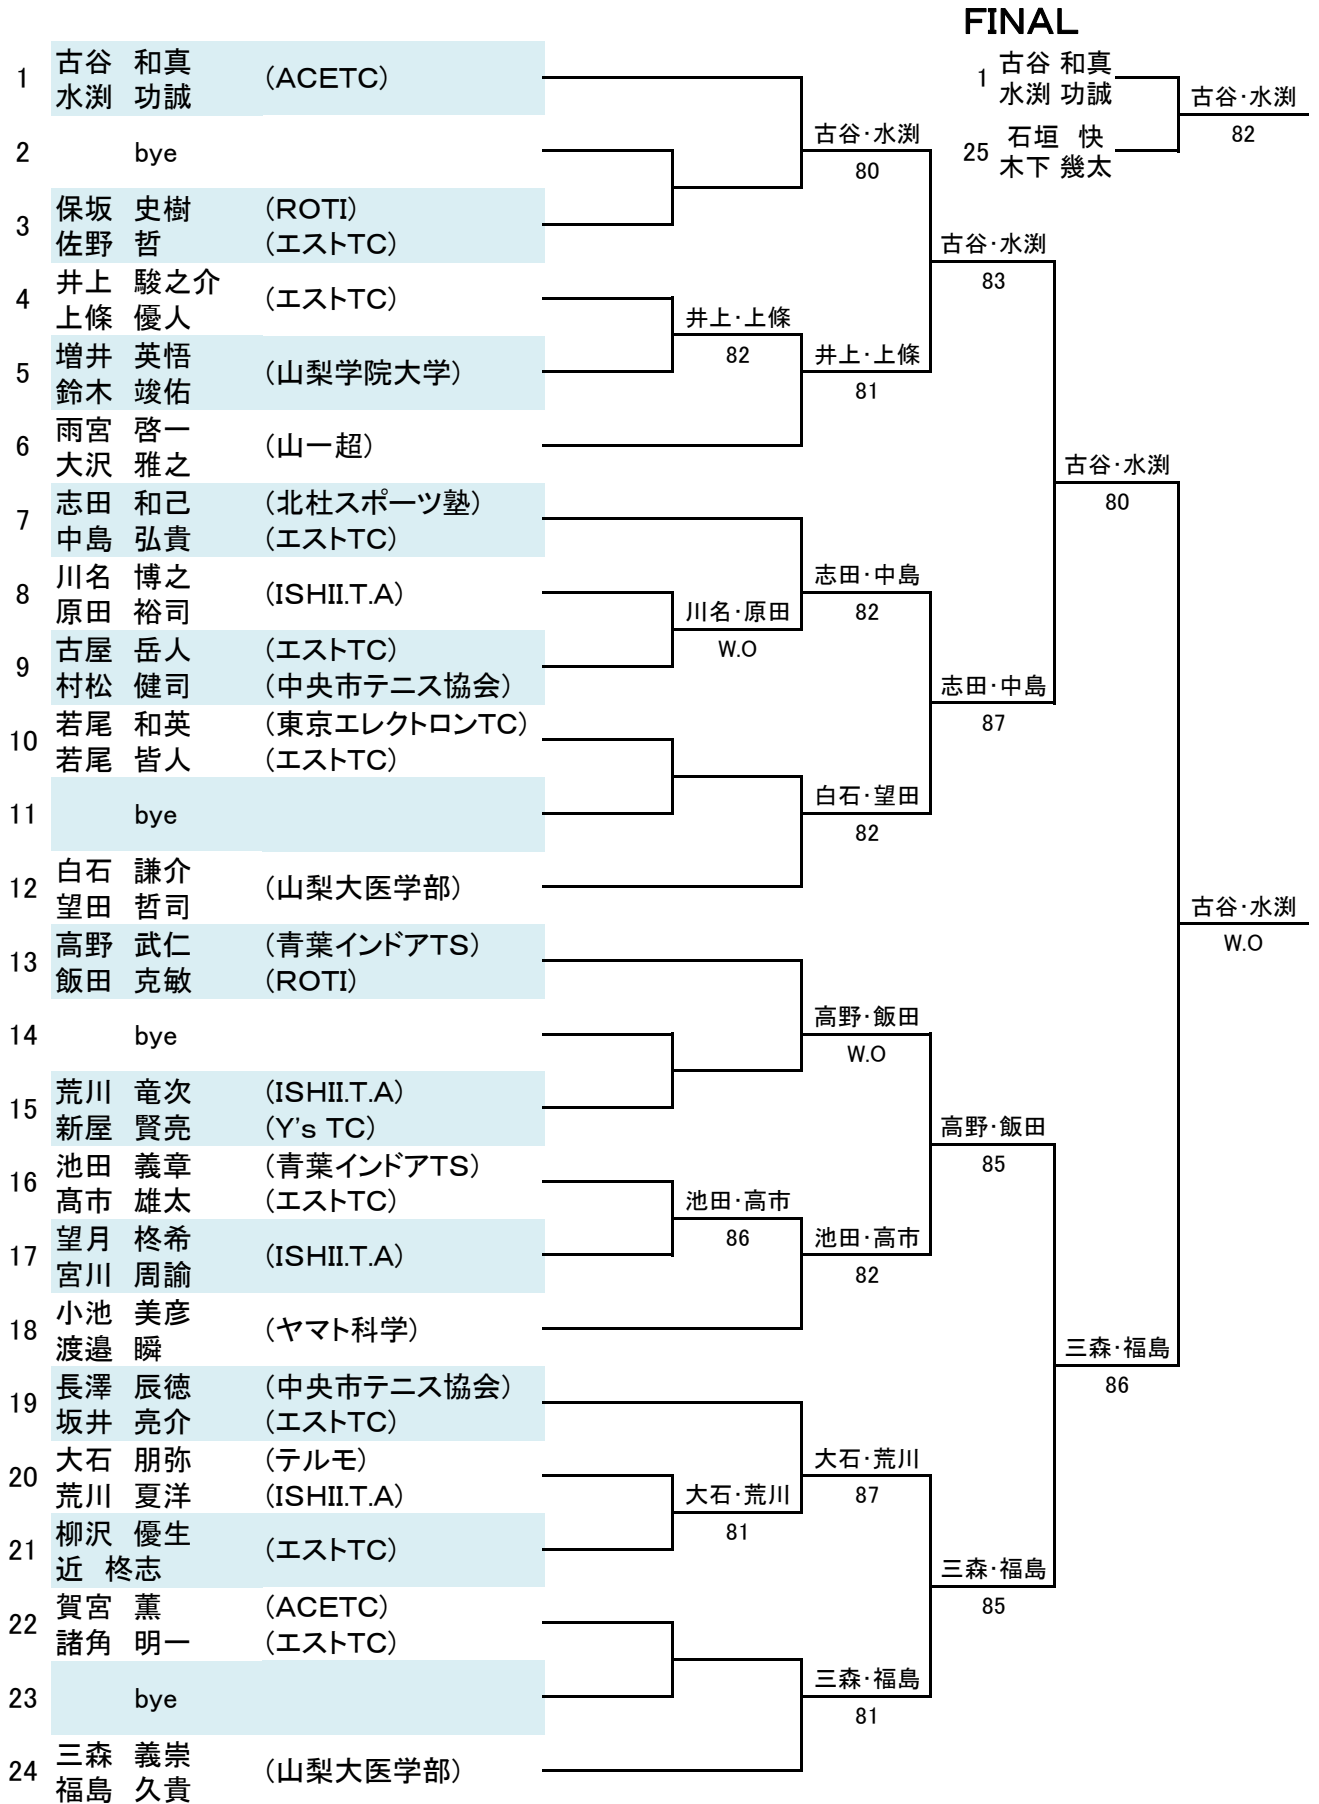

男子ダブルス A B級 1/2

男子ダブルスA B級 2/2

			25	石垣 快 木下 幾太	(山梨大医学部)
			26	bye	
	石垣・木下	81	27	宇佐美 翔流 窪田 陸	(山梨学院大学)
	石垣・木下	83	28	名取 義人 今井 大輝	(RISEテニススクール) (あいTC)
		名取・今井	29	村松 由基 石原 新大	(中央市テニス協会)
		83	30	村津 裕章 児玉 和也	(北杜スポーツ塾)
	石垣・木下	86	31	大河内 祐介 片又 宏幸	(大河内) (片又)
		森田・石徹白	32	森田 悟 石徹白 智	(ファナック)
		86	33	津金 友人 村津 遼馬	(北杜スポーツ塾)
	三好・今村	83	34	田中 重人 長谷川 康	(あいTC)
		三好・今村	35	bye	
		81	36	三好 亮 今村 英樹	(ISHI.T.A)
石垣・木下		86	37	矢笠 貴裕 中澤 祐也	(エストTC)
		矢笠・中澤	38	bye	
		80	39	笠原 晴雄 廣瀬 暁人	(笠原) (廣瀬)
	矢笠・中澤	81	40	早川 蒼 佐藤 信太	(ISHI.T.A)
		早川・佐藤	41	武藤 大輔 飯塚 大臣	(エストTC) (ヤマト科学)
		81	42	戸澤 克也 渡邊 旭	(戸澤) (渡邊)
	矢笠・中澤	87	43	萱沼 敬之 樋口 雄一	(エストTC)
		萱沼・樋口	44	松尾 郁也 宮崎 暉	(山梨大医学部)
		85	45	赤井 孝弘 伊藤 武司	(エストTC) (テルモ)
	古谷・稲村	86	46	大平 琢人 安森 章	(都留文科大学)
		古谷・稲村	47	bye	
		84	48	古谷 拓 稲村 啓和	(Y's TC) (ACETC)

■ 男子ダブルスCDE級