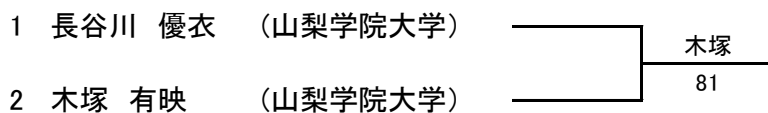

■ 国体予選女子シングルス

順位

- 1 狐塚 理子
- 2 木塚 有映
- 3 芝田 詩歩

3位決定戦

順位戦