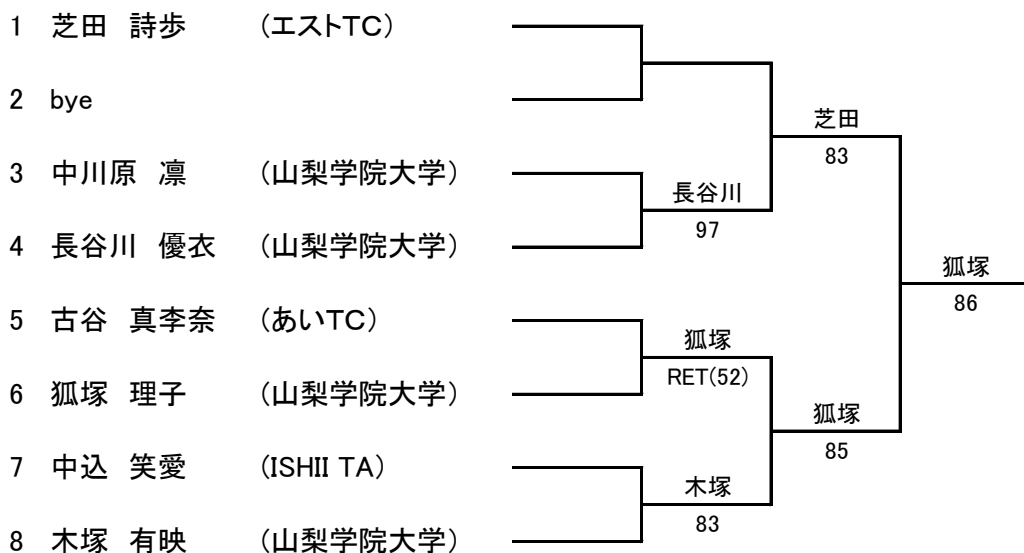

■ 国体予選女子シングルス

順位

- 1 狐塚 理子
- 2 木塚 有映
- 3 芝田 詩歩

3位決定戦

順位戦